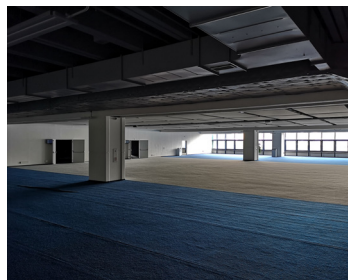

Pavilon E - 1. patro - výstavní prostory

- cca 800 - 3000 m²
- výška stropu 2,5 m
- nákladní výtahy
- statické výstavy
- dílny pro veřejnost
- prodej

Registrace prodeje ZDE