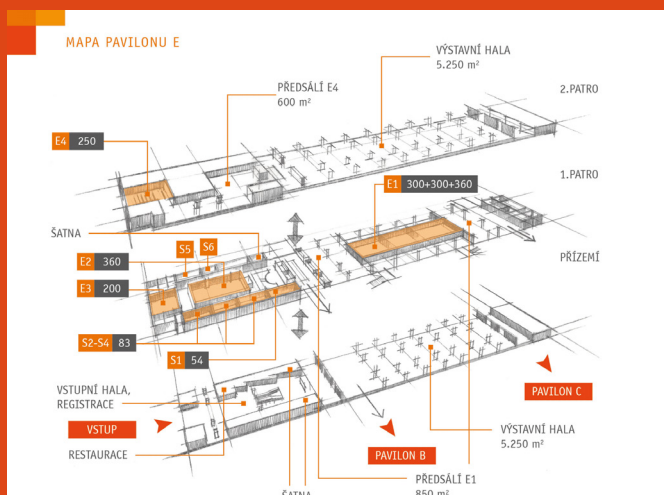

Papírové • Plastikové • RC • Železniční • Výstava • Soutěž • Přednášky & Workshopy • Prodej

Pavilon E - Přizemí

- cca 5000 m²
- výška stropu 4,5 m
- možnost vjet dodávkou
- RC modely
- Železniční modely

Pavilon E - 1. patro - výstavní prostory

- cca 800 - 3000 m²
- výška stropu 2,5 m
- nákladní výtahy
- statické výstavy
- dílny pro veřejnost
- prodej

Registrace prodeje ZDE

Pavilon E - 1. patro - školící prostory

- cca 30-300 účastníků
- výška stropu 2,5 m
- prezentační a zvuková technika

Pavilon E - 1. patro - odpočinkové prostory

- možnost posezení
- soukromé místnosti
- občerstvení
- WiFi pro účastníky

Mapa

www.modelarsky-svet.cz
info@modelarsky-svet.cz