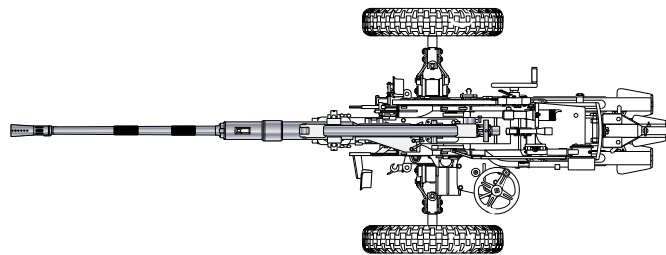

2cm Gebirgsflak 38

Zeichnungen

2012 V1

Vorne

Seite links

Hinten

Aufsicht

Seite rechts

Lafette in Fahrbereitschaft

1:35