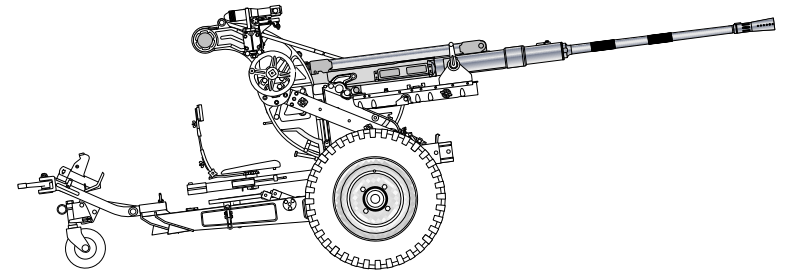

2cm Gebirgsflak 38

Zeichnungen

2012 V1

Vorne

Seite links

Hinten

Aufsicht

Seite rechts

Lafette in Fahrbereitschaft

1:35