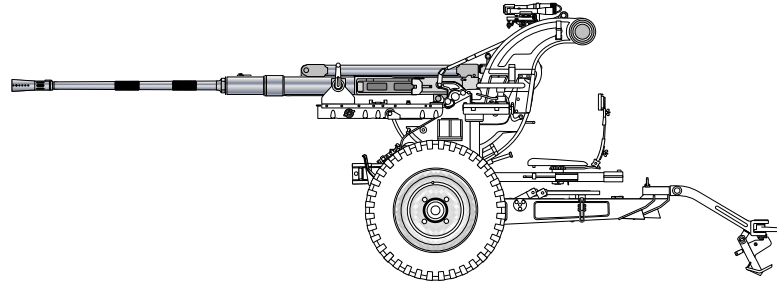

2cm Gebirgsflak 38

Zeichnungen

2012 V1

Vorne

Seite links

Hinten

Aufsicht

Seite rechts

Lafette in Fahrbereitschaft

1:35