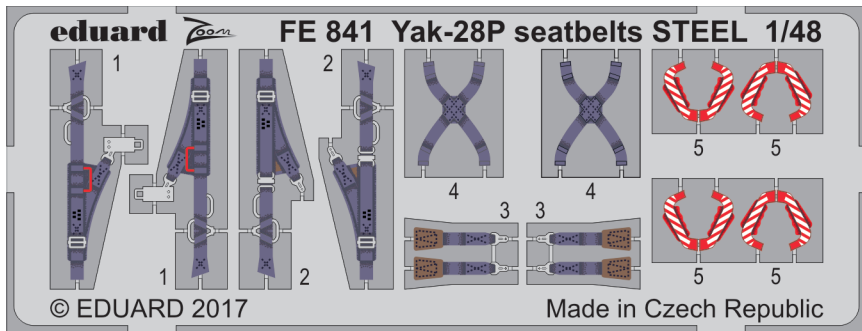

FE841

Yak-28P seatbelts STEEL 1/48

eduard

detail set for 1/48 BOBCAT MODELS kit • sada detailů pro stavebnici 1/48 BOBCAT MODELS

- APPLY EXPRESS MASK AND PAINT BEFORE GLUING
POUŽIT EXPRESS MASK NABARVIT PŘED SLEPENÍM
- SYMMETRICAL ASSEMBLY
SYMETRICKÁ MONTÁŽ
- REMOVE
ODSTRANIT
- GRIND
OBROUSIT
- DRILL HOLE
VRTAT OTVOR
- BEND
OHNOUT
- OPTION
VOLBA
- REPLACE
NAHRADIT
- COLORED ETCHED PARTS
LEPTANÉ BAREVNÉ DÍLY
- ETCHED PARTS
LEPTANÉ NEBAREVNÉ DÍLY
- ORIGINAL KIT PARTS
PŮVODNÍ DÍLY STAVEBNICE

ORIGINAL KIT PARTS
PŮVODNÍ DÍLY STAVEBNICE

PHOTO-ETCHED PARTS
LEPTANÉ DÍLY

PARTS TO BE REMOVED
DÍLY K ODSTRANĚNÍ

FILL
TMELIT

2 sets

Related products:

49 841 Yak-28P interior

FE 842 Yak-28P