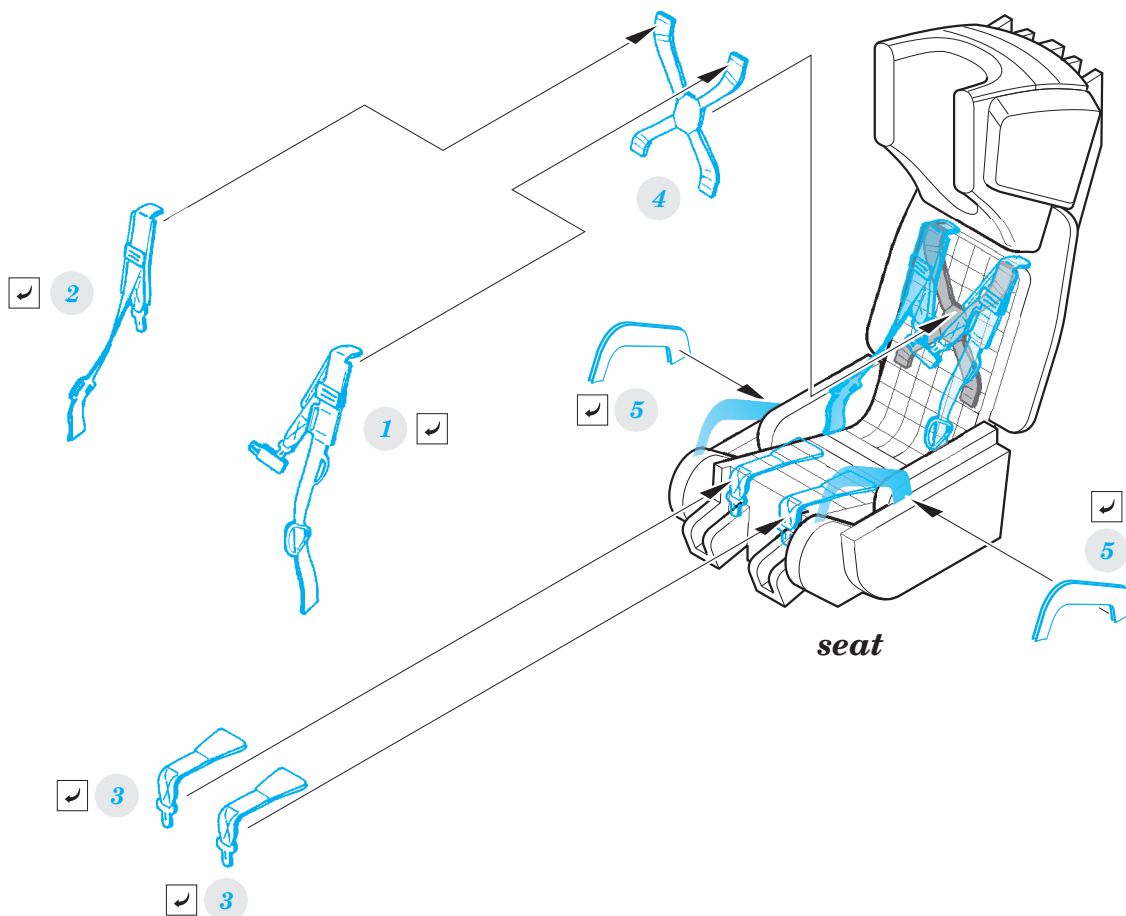

FE841

Yak-28P seatbelts STEEL 1/48

eduard

detail set for 1/48 BOBCAT MODELS kit • sada detailů pro stavebnici 1/48 BOBCAT MODELS

- APPLY EXPRESS MASK AND PAINT BEFORE GLUING
POUŽIT EXPRESS MASK NABARVIT PŘED SLEPENÍM
- SYMMETRICAL ASSEMBLY
SYMETRICKÁ MONTÁŽ
- REMOVE
ODSTRANIT
- GRIND
OBROUSIT
- DRILL HOLE
VRTAT OTVOR
- BEND
OHNOUT
- OPTION
VOLBA
- REPLACE
NAHRADIT
- COLORED ETCHED PARTS
LEPTANÉ BAREVNÉ DÍLY
- ETCHED PARTS
LEPTANÉ NEBAREVNÉ DÍLY
- ORIGINAL KIT PARTS
PŮVODNÍ DÍLY STAVEBNICE

ORIGINAL KIT PARTS
PŮVODNÍ DÍLY STAVEBNICE

PHOTO-ETCHED PARTS
LEPTANÉ DÍLY

PARTS TO BE REMOVED
DÍLY K ODSTRANĚNÍ

FILL
TMELIT

2 sets

Related products:

49 841 Yak-28P interior

FE 842 Yak-28P