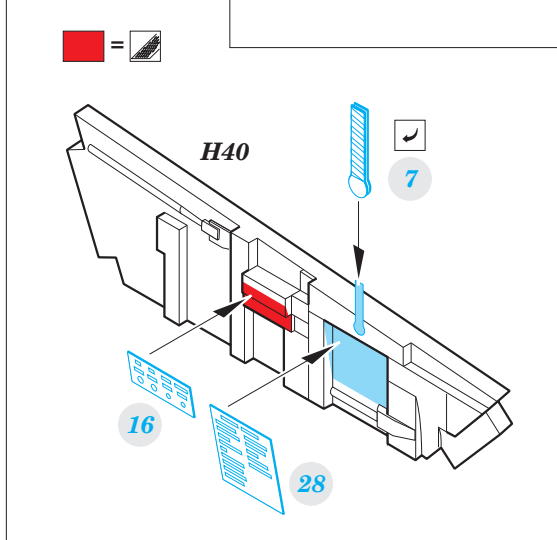

FE794

F/A-18C interior

detail set for 1/48 KINETIC K48031 kit • sada detailů pro stavebnici 1/48 KINETIC K48031

- APPLY EXPRESS MASK AND PAINT BEFORE GLUING
POUŽIT EXPRESS MASK NABARVIT PŘED SLEPENÍM
- SYMMETRICAL ASSEMBLY
SYMETRICKÁ MONTÁŽ
- REMOVE
ODSTRANIT
- GRIND
OBROUSIT
- DRILL HOLE
VRTAT OTVOR
- BEND
OHNOUT
- OPTION
VOLBA
- REPLACE
NAHRADIT
- 1** COLORED ETCHED PARTS
LEPTANÉ BAREVNÉ DÍLY
- 1** ETCHED PARTS
LEPTANÉ NEBAREVNÉ DÍLY
- 1** ORIGINAL KIT PARTS
PŮVODNÍ DÍLY STAVEBNICE

ORIGINAL KIT PARTS
PŮVODNÍ DÍLY STAVEBNICE

PHOTO-ETCHED PARTS
LEPTANÉ DÍLY

PARTS TO BE REMOVED
DÍLY K ODSTRANĚNÍ

FILL
TMELIT

Related products:

- 49 794 F/A-18C interior**
- 49 795 F/A-18C seatbelts STEEL**
- 48 898 F/A-18C exterior**