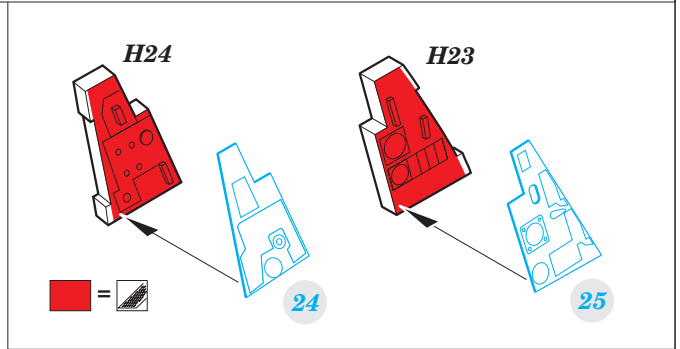

FE794

F/A-18C interior

detail set for 1/48 KINETIC K48031 kit • sada detailů pro stavebnici 1/48 KINETIC K48031

- APPLY EXPRESS MASK AND PAINT BEFORE GLUING
POUŽIT EXPRESS MASK NABARVIT PŘED SLEPENÍM
- SYMMETRICAL ASSEMBLY
SYMETRICKÁ MONTÁŽ
- REMOVE
ODSTRANIT
- GRIND
OBROUSIT
- DRILL HOLE
VRTAT OTVOR
- BEND
OHNOUT
- OPTION
VOLBA
- REPLACE
NAHRADIT
- 1** COLORED ETCHED PARTS
LEPTANÉ BAREVNÉ DÍLY
- 1** ETCHED PARTS
LEPTANÉ NEBAREVNÉ DÍLY
- 1** ORIGINAL KIT PARTS
PŮVODNÍ DÍLY STAVEBNICE

ORIGINAL KIT PARTS
PŮVODNÍ DÍLY STAVEBNICE

PHOTO-ETCHED PARTS
LEPTANÉ DÍLY

PARTS TO BE REMOVED
DÍLY K ODSTRANĚNÍ

FILL
TMELIT

Related products:

- 49 794 F/A-18C interior**
- 49 795 F/A-18C seatbelts STEEL**
- 48 898 F/A-18C exterior**