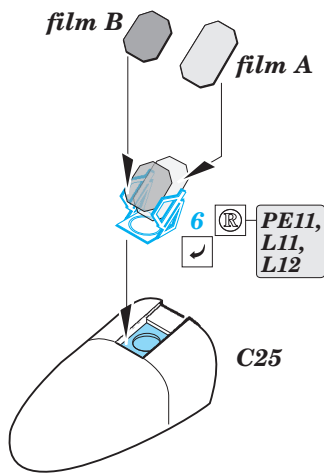

FE794

F/A-18C interior

detail set for 1/48 KINETIC K48031 kit • sada detailů pro stavebnici 1/48 KINETIC K48031

- APPLY EXPRESS MASK AND PAINT BEFORE GLUING
POUŽIT EXPRESS MASK NABARVIT PŘED SLEPENÍM
- SYMMETRICAL ASSEMBLY
SYMETRICKÁ MONTÁŽ
- REMOVE
ODSTRANIT
- GRIND
OBROUSIT
- DRILL HOLE
VRTAT OTVOR
- BEND
OHNOUT
- OPTION
VOLBA
- REPLACE
NAHRADIT
- 1** COLORED ETCHED PARTS
LEPTANÉ BAREVNÉ DÍLY
- 1** ETCHED PARTS
LEPTANÉ NEBAREVNÉ DÍLY
- 1** ORIGINAL KIT PARTS
PŮVODNÍ DÍLY STAVEBNICE

ORIGINAL KIT PARTS
PŮVODNÍ DÍLY STAVEBNICE

PHOTO-ETCHED PARTS
LEPTANÉ DÍLY

PARTS TO BE REMOVED
DÍLY K ODSTRANĚNÍ

FILL
TMELIT

Related products:

- 49 794 F/A-18C interior**
- 49 795 F/A-18C seatbelts STEEL**
- 48 898 F/A-18C exterior**