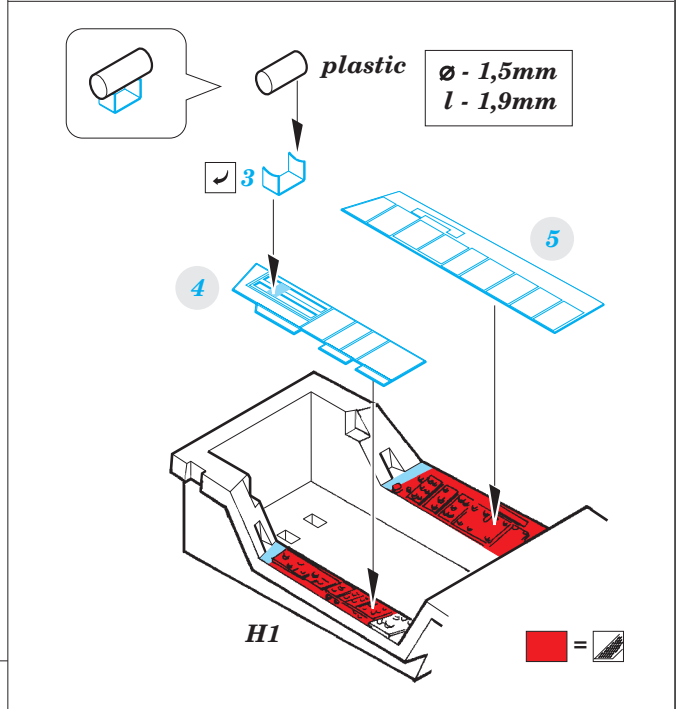

FE794

F/A-18C interior

detail set for 1/48 KINETIC K48031 kit • sada detailů pro stavebnici 1/48 KINETIC K48031

- APPLY EXPRESS MASK AND PAINT BEFORE GLUING
POUŽIT EXPRESS MASK NABARVIT PŘED SLEPENÍM
- SYMMETRICAL ASSEMBLY
SYMETRICKÁ MONTÁŽ
- REMOVE
ODSTRANIT
- GRIND
OBROUSIT
- DRILL HOLE
VRTAT OTVOR
- BEND
OHNOUT
- OPTION
VOLBA
- REPLACE
NAHRADIT
- 1** COLORED ETCHED PARTS
LEPTANÉ BAREVNÉ DÍLY
- 1** ETCHED PARTS
LEPTANÉ NEBAREVNÉ DÍLY
- 1** ORIGINAL KIT PARTS
PŮVODNÍ DÍLY STAVEBNICE

ORIGINAL KIT PARTS
PŮVODNÍ DÍLY STAVEBNICE

PHOTO-ETCHED PARTS
LEPTANÉ DÍLY

PARTS TO BE REMOVED
DÍLY K ODSTRANĚNÍ

FILL
TMELIT

Related products:

- 49 794 F/A-18C interior**
- 49 795 F/A-18C seatbelts STEEL**
- 48 898 F/A-18C exterior**