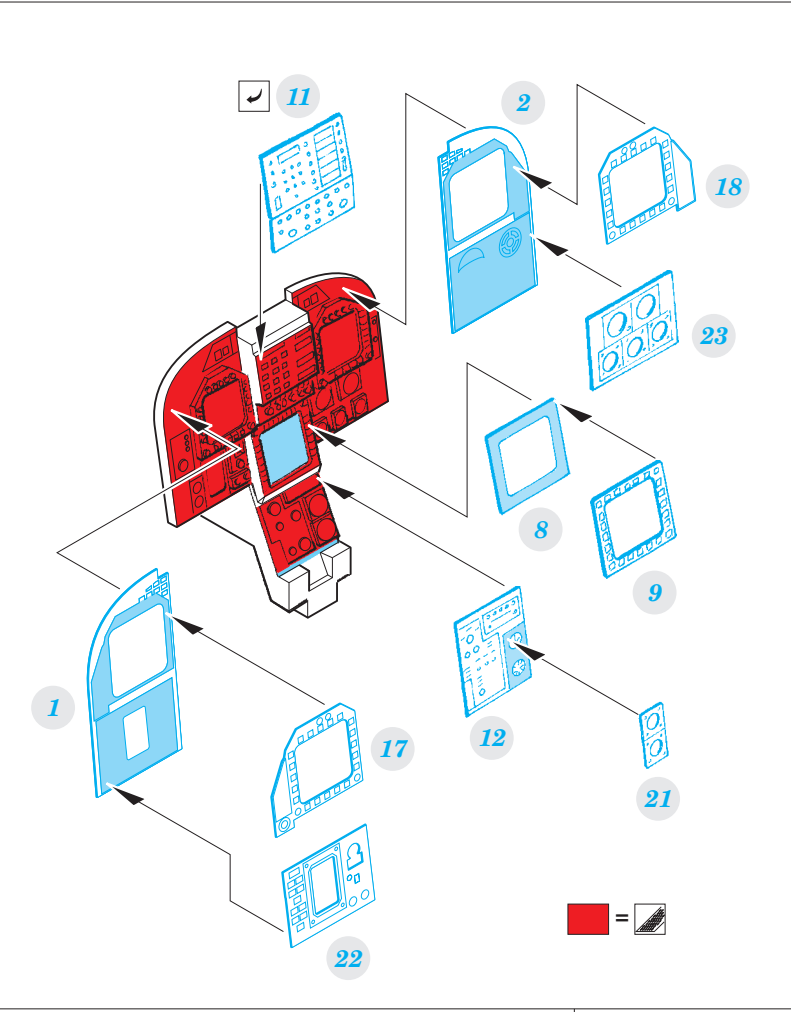

FE794

F/A-18C interior

detail set for 1/48 KINETIC K48031 kit • sada detailů pro stavebnici 1/48 KINETIC K48031

- APPLY EXPRESS MASK AND PAINT BEFORE GLUING
POUŽIT EXPRESS MASK NABARVIT PŘED SLEPENÍM
- SYMMETRICAL ASSEMBLY
SYMETRICKÁ MONTÁŽ
- REMOVE
ODSTRANIT
- GRIND
OBROUSIT
- DRILL HOLE
VRTAT OTVOR
- BEND
OHNOUT
- OPTION
VOLBA
- REPLACE
NAHRADIT
- 1** COLORED ETCHED PARTS
LEPTANÉ BAREVNÉ DÍLY
- 1** ETCHED PARTS
LEPTANÉ NEBAREVNÉ DÍLY
- 1** ORIGINAL KIT PARTS
PŮVODNÍ DÍLY STAVEBNICE

ORIGINAL KIT PARTS
PŮVODNÍ DÍLY STAVEBNICE

PHOTO-ETCHED PARTS
LEPTANÉ DÍLY

PARTS TO BE REMOVED
DÍLY K ODSTRANĚNÍ

FILL
TMELIT

Related products:

- 49 794 F/A-18C interior**
- 49 795 F/A-18C seatbelts STEEL**
- 48 898 F/A-18C exterior**