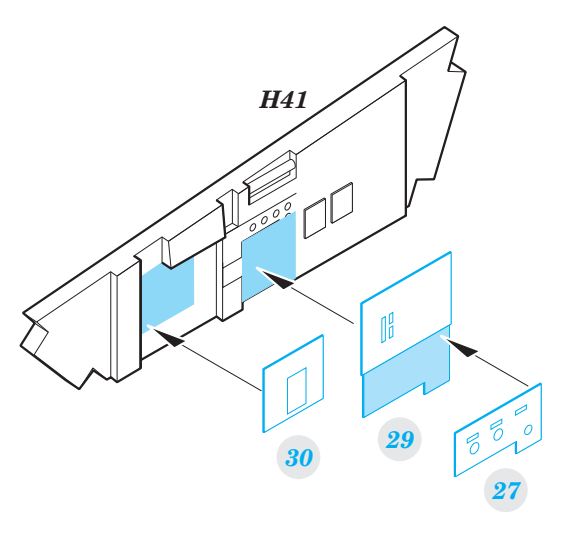

FE794

F/A-18C interior

detail set for 1/48 KINETIC K48031 kit • sada detailů pro stavebnici 1/48 KINETIC K48031

- APPLY EXPRESS MASK AND PAINT BEFORE GLUING
POUŽIT EXPRESS MASK NABARVIT PŘED SLEPENÍM
- SYMMETRICAL ASSEMBLY
SYMETRICKÁ MONTÁŽ
- REMOVE
ODSTRANIT
- GRIND
OBROUSIT
- DRILL HOLE
VRTAT OTVOR
- BEND
OHNOUT
- OPTION
VOLBA
- REPLACE
NAHRADIT
- 1** COLORED ETCHED PARTS
LEPTANÉ BAREVNÉ DÍLY
- 1** ETCHED PARTS
LEPTANÉ NEBAREVNÉ DÍLY
- 1** ORIGINAL KIT PARTS
PŮVODNÍ DÍLY STAVEBNICE

ORIGINAL KIT PARTS
PŮVODNÍ DÍLY STAVEBNICE

PHOTO-ETCHED PARTS
LEPTANÉ DÍLY

PARTS TO BE REMOVED
DÍLY K ODSTRANĚNÍ

FILL
TMELIT

Related products:

- 49 794 F/A-18C interior**
- 49 795 F/A-18C seatbelts STEEL**
- 48 898 F/A-18C exterior**