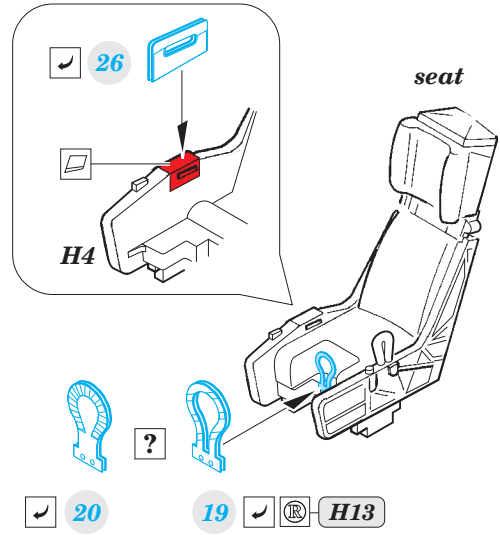

FE794

F/A-18C interior

detail set for 1/48 KINETIC K48031 kit • sada detailů pro stavebnici 1/48 KINETIC K48031

- APPLY EXPRESS MASK AND PAINT BEFORE GLUING
POUŽIT EXPRESS MASK NABARVIT PŘED SLEPENÍM
- SYMMETRICAL ASSEMBLY
SYMETRICKÁ MONTÁŽ
- REMOVE
ODSTRANIT
- GRIND
OBROUSIT
- DRILL HOLE
VRTAT OTVOR
- BEND
OHNOUT
- OPTION
VOLBA
- REPLACE
NAHRADIT
- 1** COLORED ETCHED PARTS
LEPTANÉ BAREVNÉ DÍLY
- 1** ETCHED PARTS
LEPTANÉ NEBAREVNÉ DÍLY
- 1** ORIGINAL KIT PARTS
PŮVODNÍ DÍLY STAVEBNICE

ORIGINAL KIT PARTS
PŮVODNÍ DÍLY STAVEBNICE

PHOTO-ETCHED PARTS
LEPTANÉ DÍLY

PARTS TO BE REMOVED
DÍLY K ODSTRANĚNÍ

FILL
TMELIT

Related products:

- 49 794 F/A-18C interior**
- 49 795 F/A-18C seatbelts STEEL**
- 48 898 F/A-18C exterior**