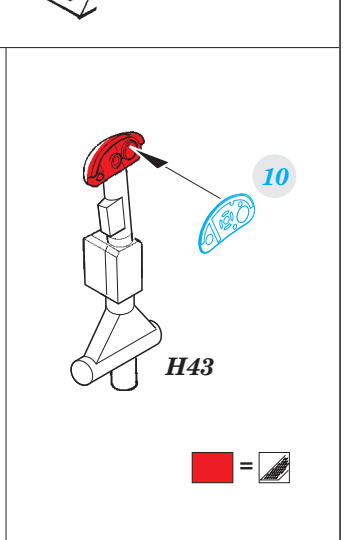

FE794

F/A-18C interior

detail set for 1/48 KINETIC K48031 kit • sada detailů pro stavebnici 1/48 KINETIC K48031

- APPLY EXPRESS MASK AND PAINT BEFORE GLUING
POUŽIT EXPRESS MASK NABARVIT PŘED SLEPENÍM
- SYMMETRICAL ASSEMBLY
SYMETRICKÁ MONTÁŽ
- REMOVE
ODSTRANIT
- GRIND
OBROUSIT
- DRILL HOLE
VRTAT OTVOR
- BEND
OHNOUT
- OPTION
VOLBA
- REPLACE
NAHRADIT
- 1** COLORED ETCHED PARTS
LEPTANÉ BAREVNÉ DÍLY
- 1** ETCHED PARTS
LEPTANÉ NEBAREVNÉ DÍLY
- 1** ORIGINAL KIT PARTS
PŮVODNÍ DÍLY STAVEBNICE

ORIGINAL KIT PARTS
PŮVODNÍ DÍLY STAVEBNICE

PHOTO-ETCHED PARTS
LEPTANÉ DÍLY

PARTS TO BE REMOVED
DÍLY K ODSTRANĚNÍ

FILL
TMELIT

Related products:

- 49 794 F/A-18C interior**
- 49 795 F/A-18C seatbelts STEEL**
- 48 898 F/A-18C exterior**