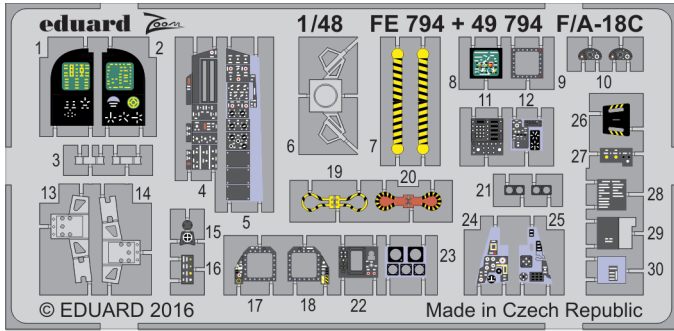

FE794

F/A-18C interior

detail set for 1/48 KINETIC K48031 kit • sada detailů pro stavebnici 1/48 KINETIC K48031

- APPLY EXPRESS MASK AND PAINT BEFORE GLUING
POUŽIT EXPRESS MASK NABARVIT PŘED SLEPENÍM
- SYMMETRICAL ASSEMBLY
SYMETRICKÁ MONTÁŽ
- REMOVE
ODSTRANIT
- GRIND
OBROUSIT
- DRILL HOLE
VRTAT OTVOR
- BEND
OHNOUT
- OPTION
VOLBA
- REPLACE
NAHRADIT
- 1** COLORED ETCHED PARTS
LEPTANÉ BAREVNÉ DÍLY
- 1** ETCHED PARTS
LEPTANÉ NEBAREVNÉ DÍLY
- 1** ORIGINAL KIT PARTS
PŮVODNÍ DÍLY STAVEBNICE

ORIGINAL KIT PARTS
PŮVODNÍ DÍLY STAVEBNICE

PHOTO-ETCHED PARTS
LEPTANÉ DÍLY

PARTS TO BE REMOVED
DÍLY K ODSTRANĚNÍ

FILL
TMELIT

Related products:

- 49 794 F/A-18C interior**
- 49 795 F/A-18C seatbelts STEEL**
- 48 898 F/A-18C exterior**