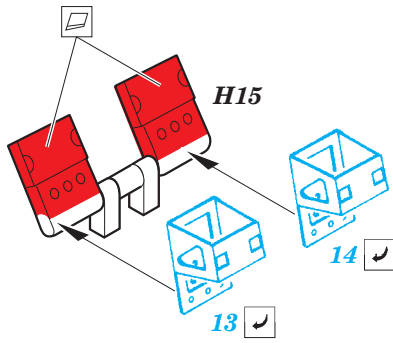

FE794

F/A-18C interior

detail set for 1/48 KINETIC K48031 kit • sada detailů pro stavebnici 1/48 KINETIC K48031

- APPLY EXPRESS MASK AND PAINT BEFORE GLUING
POUŽIT EXPRESS MASK NABARVIT PŘED SLEPENÍM
- SYMMETRICAL ASSEMBLY
SYMETRICKÁ MONTÁŽ
- REMOVE
ODSTRANIT
- GRIND
OBROUSIT
- DRILL HOLE
VRTAT OTVOR
- BEND
OHNOUT
- OPTION
VOLBA
- REPLACE
NAHRADIT
- 1** COLORED ETCHED PARTS
LEPTANÉ BAREVNÉ DÍLY
- 1** ETCHED PARTS
LEPTANÉ NEBAREVNÉ DÍLY
- 1** ORIGINAL KIT PARTS
PŮVODNÍ DÍLY STAVEBNICE

ORIGINAL KIT PARTS
PŮVODNÍ DÍLY STAVEBNICE

PHOTO-ETCHED PARTS
LEPTANÉ DÍLY

PARTS TO BE REMOVED
DÍLY K ODSTRANĚNÍ

FILL
TMELIT

Related products:

- 49 794 F/A-18C interior**
- 49 795 F/A-18C seatbelts STEEL**
- 48 898 F/A-18C exterior**