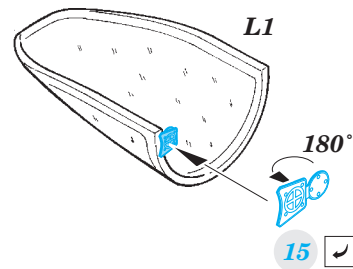

FE794

F/A-18C interior

detail set for 1/48 KINETIC K48031 kit • sada detailů pro stavebnici 1/48 KINETIC K48031

- APPLY EXPRESS MASK AND PAINT BEFORE GLUING
POUŽIT EXPRESS MASK NABARVIT PŘED SLEPENÍM
- SYMMETRICAL ASSEMBLY
SYMETRICKÁ MONTÁŽ
- REMOVE
ODSTRANIT
- GRIND
OBROUSIT
- DRILL HOLE
VRTAT OTVOR
- BEND
OHNOUT
- OPTION
VOLBA
- REPLACE
NAHRADIT
- 1** COLORED ETCHED PARTS
LEPTANÉ BAREVNÉ DÍLY
- 1** ETCHED PARTS
LEPTANÉ NEBAREVNÉ DÍLY
- 1** ORIGINAL KIT PARTS
PŮVODNÍ DÍLY STAVEBNICE

ORIGINAL KIT PARTS
PŮVODNÍ DÍLY STAVEBNICE

PHOTO-ETCHED PARTS
LEPTANÉ DÍLY

PARTS TO BE REMOVED
DÍLY K ODSTRANĚNÍ

FILL
TMELIT

Related products:

- 49 794 F/A-18C interior**
- 49 795 F/A-18C seatbelts STEEL**
- 48 898 F/A-18C exterior**