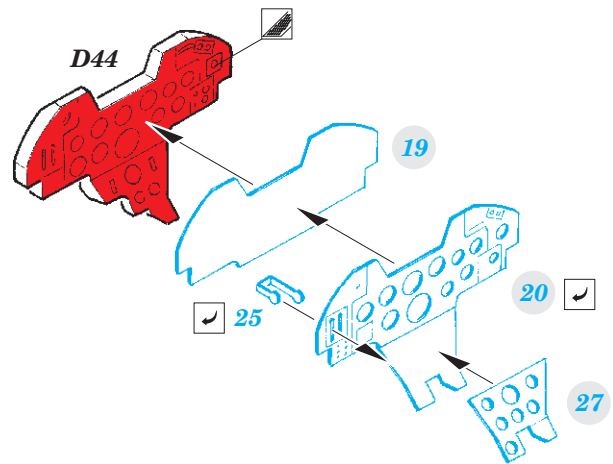

# Meteor F.8 interior

detail set for 1/48 AIRFIX No. A09182 kit  
sada detailů pro stavebnici 1/48 AIRFIX No. A09182

- APPLY EXPRESS MASK AND PAINT BEFORE GLUING  
POUŽIT EXPRESS MASK NABARVIT PŘED SLEPENÍM
- SYMMETRICAL ASSEMBLY  
SYMETRICKÁ MONTÁŽ
- REMOVE  
ODSTRANIT
- GRIND  
OBROUSIT
- DRILL HOLE  
VRTAT OTVOR
- BEND  
OHNOUT
- OPTION  
VOLBA
- REPLACE  
NAHRADIT
- COLORED ETCHED PARTS  
LEPTANÉ BAREVNÉ DÍLY
- ETCHED PARTS  
LEPTANÉ NEBAREVNÉ DÍLY
- ORIGINAL KIT PARTS  
PŮVODNÍ DÍLY STAVEBNICE

ORIGINAL KIT PARTS  
PŮVODNÍ DÍLY STAVEBNICE

PHOTO-ETCHED PARTS  
LEPTANÉ DÍLY

PARTS TO BE REMOVED  
DÍLY K ODSTRANĚNÍ

FILL  
TMELIT

**Related products: 48 882 Meteor F.8 undercarriage**

**Related products: 48 883 Meteor F.8 engines**