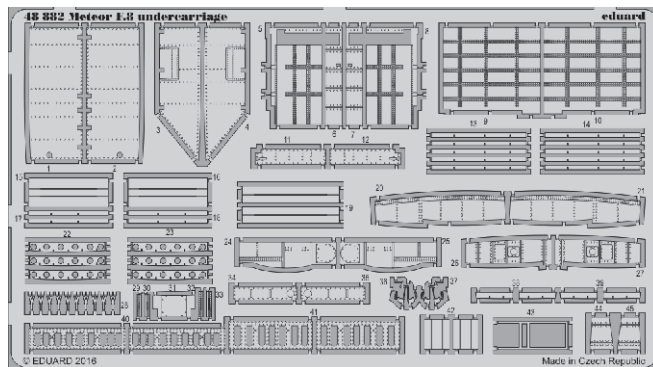

ORIGINAL KIT PARTS  
PŮVODNÍ DÍLY STAVEBNICE

PHOTO-ETCHED PARTS  
LEPTANÉ DÍLY

PARTS TO BE REMOVED  
DÍLY K ODSTRANĚNÍ

FILL  
TMELIT

**Related products: 48 882 Meteor F.8 undercarriage**

**Related products: 48 883 Meteor F.8 engines**