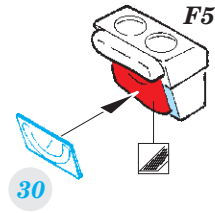

- APPLY EXPRESS MASK AND PAINT BEFORE GLUING
  POUŽIT EXPRESS MASK NABARVIT PŘED SLEPENÍM
- SYMMETRICAL ASSEMBLY
  SYMETRICKÁ MONTÁŽ
- REMOVE
  ODSTRANIT
- GRIND
  OBROUSIT
- DRILL HOLE
  VRTAT OTVOR
- BEND
  OHNOUT
- OPTION
  VOLBA
- REPLACE
  NAHRADIT
- COLORED ETCHED PARTS
  LEPTANÉ BAREVNÉ DÍLY
- ETCHED PARTS
  LEPTANÉ NEBAREVNÉ DÍLY
- ORIGINAL KIT PARTS
  PŮVODNÍ DÍLY STAVEBNICE

ORIGINAL KIT PARTS
PŮVODNÍ DÍLY STAVEBNICE

PHOTO-ETCHED PARTS
LEPTANÉ DÍLY

PARTS TO BE REMOVED
DÍLY K ODSTRANĚNÍ

FILL
TMELIT