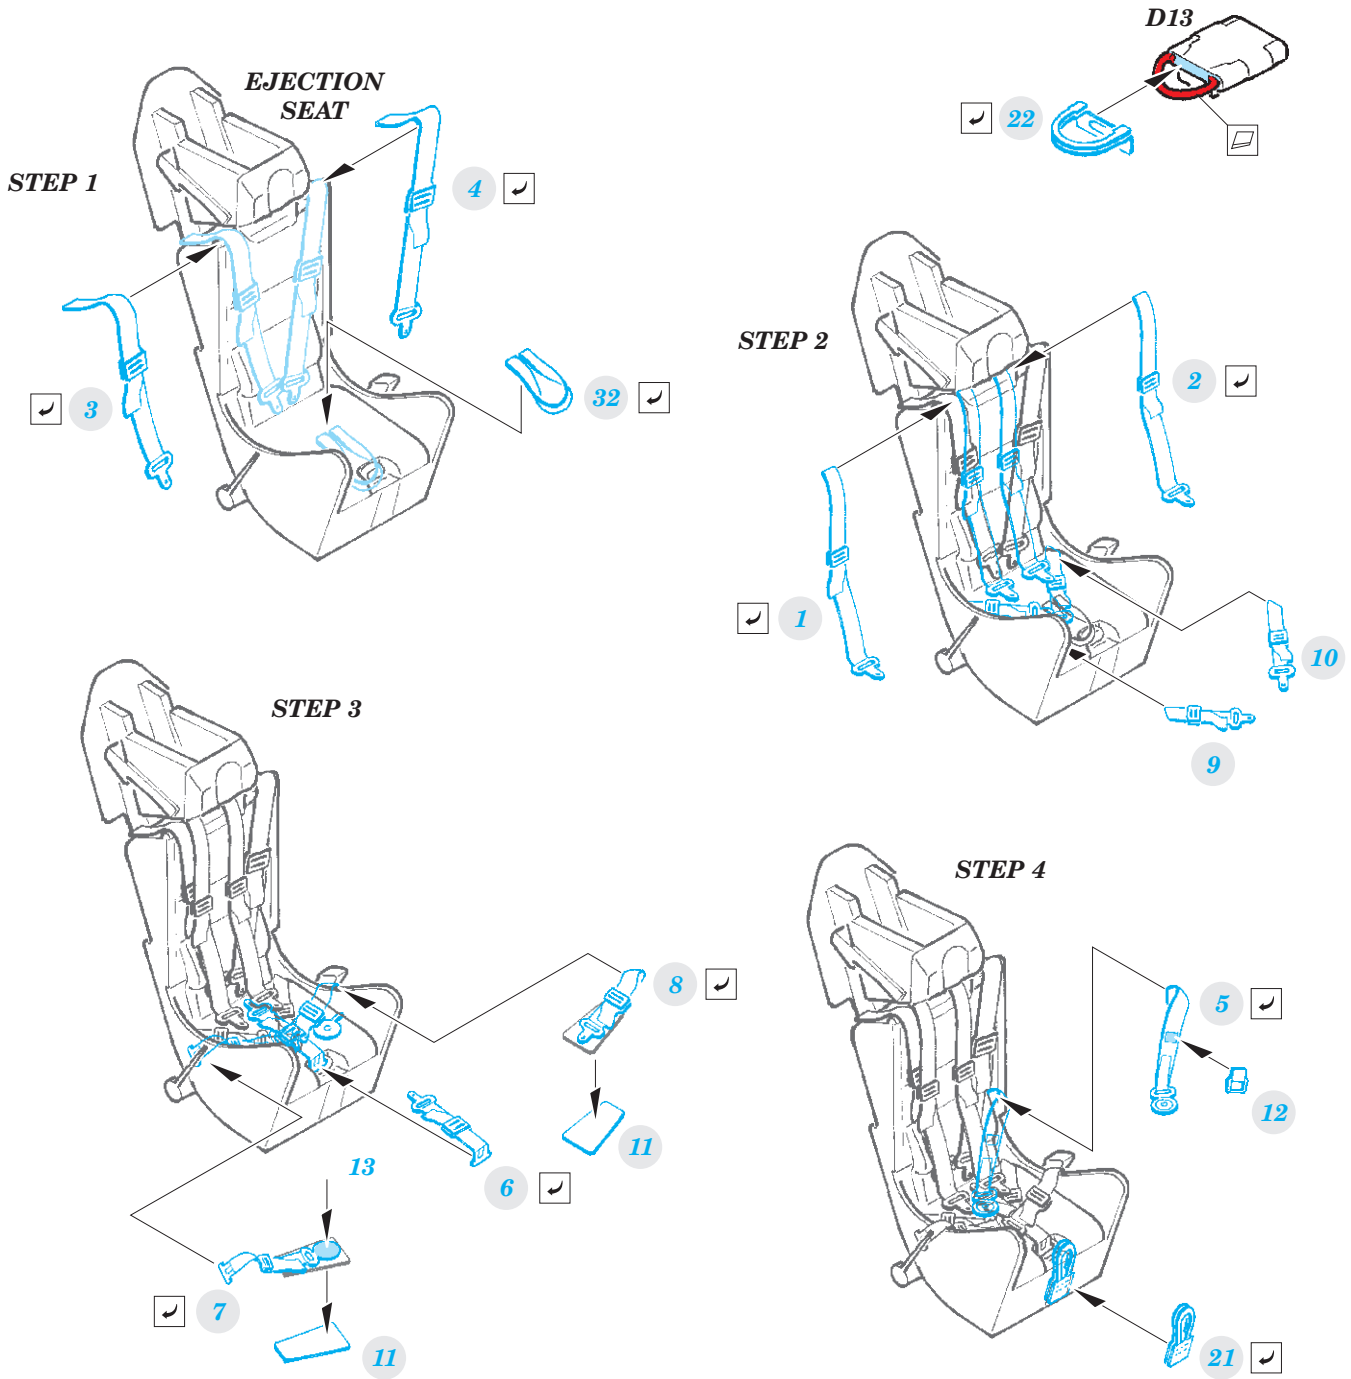

Related products: 48 882 Meteor F.8 undercarriage