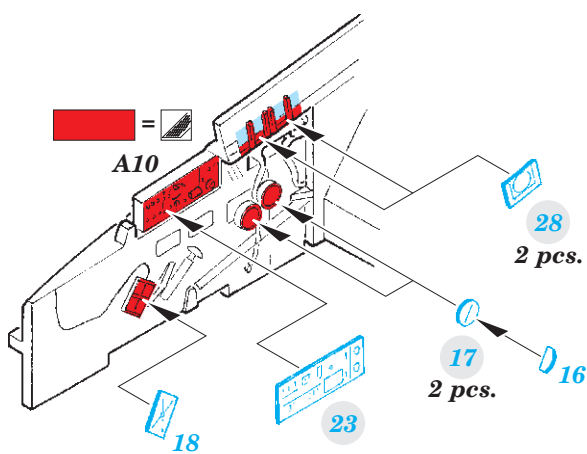

# Meteor F.8 interior

detail set for 1/48 AIRFIX No. A09182 kit  
sada detailů pro stavebnici 1/48 AIRFIX No. A09182

- APPLY EXPRESS MASK AND PAINT BEFORE GLUING  
POUŽIT EXPRESS MASK NABARVIT PŘED SLEPENÍM
- SYMMETRICAL ASSEMBLY  
SYMETRICKÁ MONTÁŽ
- REMOVE  
ODSTRANIT
- GRIND  
OBROUSIT
- DRILL HOLE  
VRTAT OTVOR
- BEND  
OHNOUT
- OPTION  
VOLBA
- REPLACE  
NAHRADIT
- COLORED ETCHED PARTS  
LEPTANÉ BAREVNÉ DÍLY
- ETCHED PARTS  
LEPTANÉ NEBAREVNÉ DÍLY
- ORIGINAL KIT PARTS  
PŮVODNÍ DÍLY STAVEBNICE

ORIGINAL KIT PARTS  
PŮVODNÍ DÍLY STAVEBNICE

PHOTO-ETCHED PARTS  
LEPTANÉ DÍLY

PARTS TO BE REMOVED  
DÍLY K ODSTRANĚNÍ

FILL  
TMELIT

**Related products: 48 882 Meteor F.8 undercarriage**

**Related products: 48 883 Meteor F.8 engines**