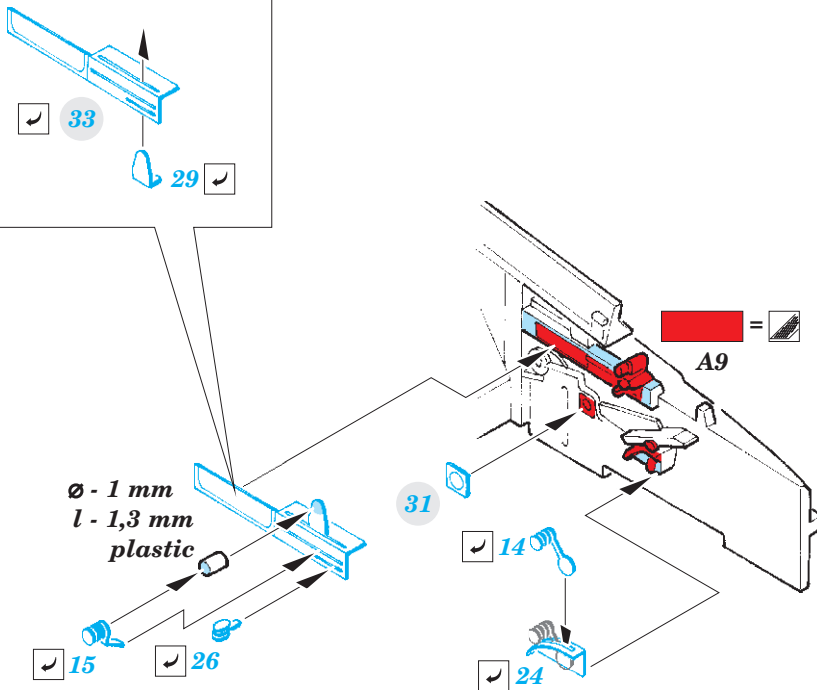

# Meteor F.8 interior

detail set for 1/48 AIRFIX No. A09182 kit  
sada detailů pro stavebnici 1/48 AIRFIX No. A09182

- APPLY EXPRESS MASK AND PAINT BEFORE GLUING  
POUŽIT EXPRESS MASK NABARVIT PŘED SLEPENÍM
- SYMMETRICAL ASSEMBLY  
SYMETRICKÁ MONTÁŽ
- REMOVE  
ODSTRANIT
- GRIND  
OBROUSIT
- DRILL HOLE  
VRTAT OTVOR
- BEND  
OHNOUT
- OPTION  
VOLBA
- REPLACE  
NAHRADIT
- COLORED ETCHED PARTS  
LEPTANÉ BAREVNÉ DÍLY
- ETCHED PARTS  
LEPTANÉ NEBAREVNÉ DÍLY
- ORIGINAL KIT PARTS  
PŮVODNÍ DÍLY STAVEBNICE

ORIGINAL KIT PARTS  
PŮVODNÍ DÍLY STAVEBNICE

PHOTO-ETCHED PARTS  
LEPTANÉ DÍLY

PARTS TO BE REMOVED  
DÍLY K ODSTRANĚNÍ

FILL  
TMELIT

**Related products: 48 882 Meteor F.8 undercarriage**

**Related products: 48 883 Meteor F.8 engines**