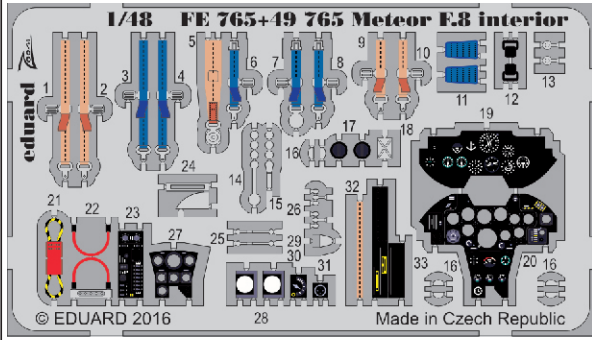

# Meteor F.8 interior

detail set for 1/48 AIRFIX No. A09182 kit  
sada detailů pro stavebnici 1/48 AIRFIX No. A09182

- APPLY EXPRESS MASK AND PAINT BEFORE GLUING  
POUŽIT EXPRESS MASK NABARVIT PŘED SLEPENÍM
- SYMMETRICAL ASSEMBLY  
SYMETRICKÁ MONTÁŽ
- REMOVE  
ODSTRANIT
- GRIND  
OBROUSIT
- DRILL HOLE  
VRTAT OTVOR
- BEND  
OHNOUT
- OPTION  
VOLBA
- REPLACE  
NAHRADIT
- COLORED ETCHED PARTS  
LEPTANÉ BAREVNÉ DÍLY
- ETCHED PARTS  
LEPTANÉ NEBAREVNÉ DÍLY
- ORIGINAL KIT PARTS  
PŮVODNÍ DÍLY STAVEBNICE

ORIGINAL KIT PARTS  
PŮVODNÍ DÍLY STAVEBNICE

PHOTO-ETCHED PARTS  
LEPTANÉ DÍLY

PARTS TO BE REMOVED  
DÍLY K ODSTRANĚNÍ

FILL  
TMELIT

**Related products: 48 882 Meteor F.8 undercarriage**

**Related products: 48 883 Meteor F.8 engines**