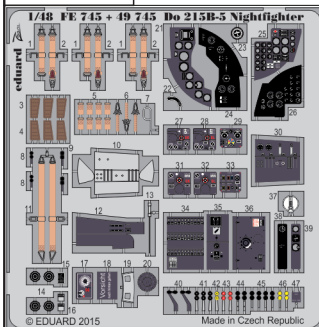

FE745

Do 215B-5 Nightfighter

detail set for 1/48 ICM No.48242 kit • sada detailů pro stavebnici 1/48 ICM No.48242

- APPLY EXPRESS MASK AND PAINT BEFORE GLUING
POUŽIT EXPRESS MASK NABARVIT PŘED SLEPENÍM
- SYMMETRICAL ASSEMBLY
SYMETRICKÁ MONTÁŽ
- REMOVE
ODSTRANIT
- GRIND
OBROUSIT
- DRILL HOLE
VRTAT OTVOR
- BEND
OHNOUT
- OPTION
VOLBA
- REPLACE
NAHRADIT
- 1** COLORED ETCHED PARTS
LEPTANÉ BAREVNÉ DÍLY
- 1** ETCHED PARTS
LEPTANÉ NEBAREVNÉ DÍLY
- 1** ORIGINAL KIT PARTS
PŮVODNÍ DÍLY STAVEBNICE

ORIGINAL KIT PARTS
PŮVODNÍ DÍLY STAVEBNICE

PHOTO-ETCHED PARTS
LEPTANÉ DÍLY

PARTS TO BE REMOVED
DÍLY K ODSTRANĚNÍ

FILL
TMELIT

Related products: 48 867 Do 215B-5 Nightfighter landing flaps

Related products: 48 868 Do 215B-5 Nightfighter radar antennas