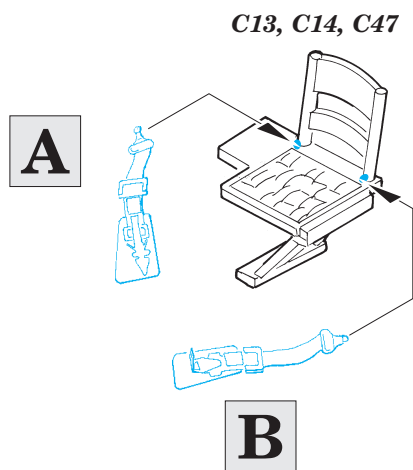

FE745

Do 215B-5 Nightfighter

detail set for 1/48 ICM No.48242 kit • sada detailů pro stavebnici 1/48 ICM No.48242

- APPLY EXPRESS MASK AND PAINT BEFORE GLUING
POUŽIT EXPRESS MASK NABARVIT PŘED SLEPENÍM
- SYMMETRICAL ASSEMBLY
SYMETRICKÁ MONTÁŽ
- REMOVE
ODSTRANIT
- GRIND
OBROUSIT
- DRILL HOLE
VRTAT OTVOR
- BEND
OHNOUT
- OPTION
VOLBA
- REPLACE
NAHRADIT
- 1** COLORED ETCHED PARTS
LEPTANÉ BAREVNÉ DÍLY
- 1** ETCHED PARTS
LEPTANÉ NEBAREVNÉ DÍLY
- 1** ORIGINAL KIT PARTS
PŮVODNÍ DÍLY STAVEBNICE

ORIGINAL KIT PARTS
PŮVODNÍ DÍLY STAVEBNICE

PHOTO-ETCHED PARTS
LEPTANÉ DÍLY

PARTS TO BE REMOVED
DÍLY K ODSTRANĚNÍ

FILL
TMELIT

Related products: 48 867 Do 215B-5 Nightfighter landing flaps

Related products: 48 868 Do 215B-5 Nightfighter radar antennas