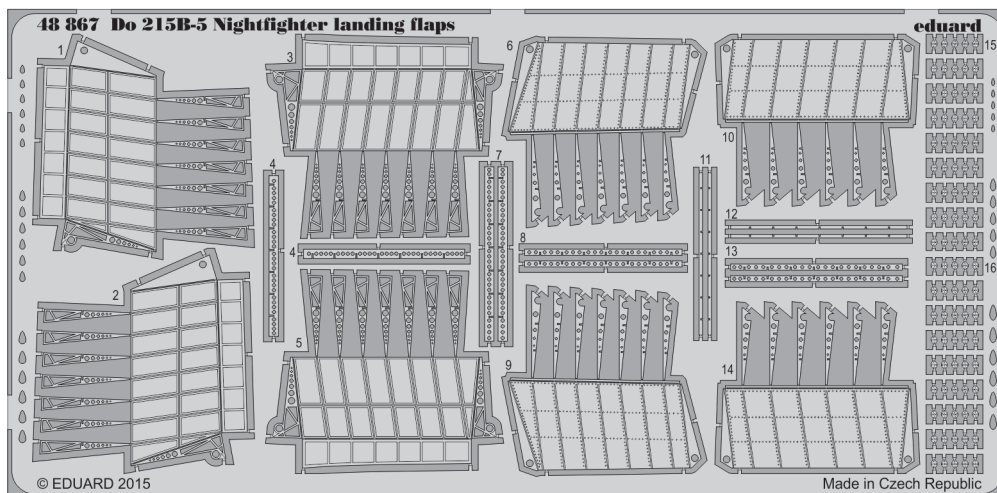

FE745

Do 215B-5 Nightfighter

detail set for 1/48 ICM No.48242 kit • sada detailů pro stavebnici 1/48 ICM No.48242

- APPLY EXPRESS MASK AND PAINT BEFORE GLUING
POUŽIT EXPRESS MASK NABARVIT PŘED SLEPENÍM
- SYMMETRICAL ASSEMBLY
SYMETRICKÁ MONTÁŽ
- REMOVE
ODSTRANIT
- GRIND
OBROUSIT
- DRILL HOLE
VRTAT OTVOR
- BEND
OHNOUT
- OPTION
VOLBA
- REPLACE
NAHRADIT
- 1** COLORED ETCHED PARTS
LEPTANÉ BAREVNÉ DÍLY
- 1** ETCHED PARTS
LEPTANÉ NEBAREVNÉ DÍLY
- 1** ORIGINAL KIT PARTS
PŮVODNÍ DÍLY STAVEBNICE

ORIGINAL KIT PARTS
PŮVODNÍ DÍLY STAVEBNICE

PHOTO-ETCHED PARTS
LEPTANÉ DÍLY

PARTS TO BE REMOVED
DÍLY K ODSTRANĚNÍ

FILL
TMELIT

Related products: 48 867 Do 215B-5 Nightfighter landing flaps

Related products: 48 868 Do 215B-5 Nightfighter radar antennas