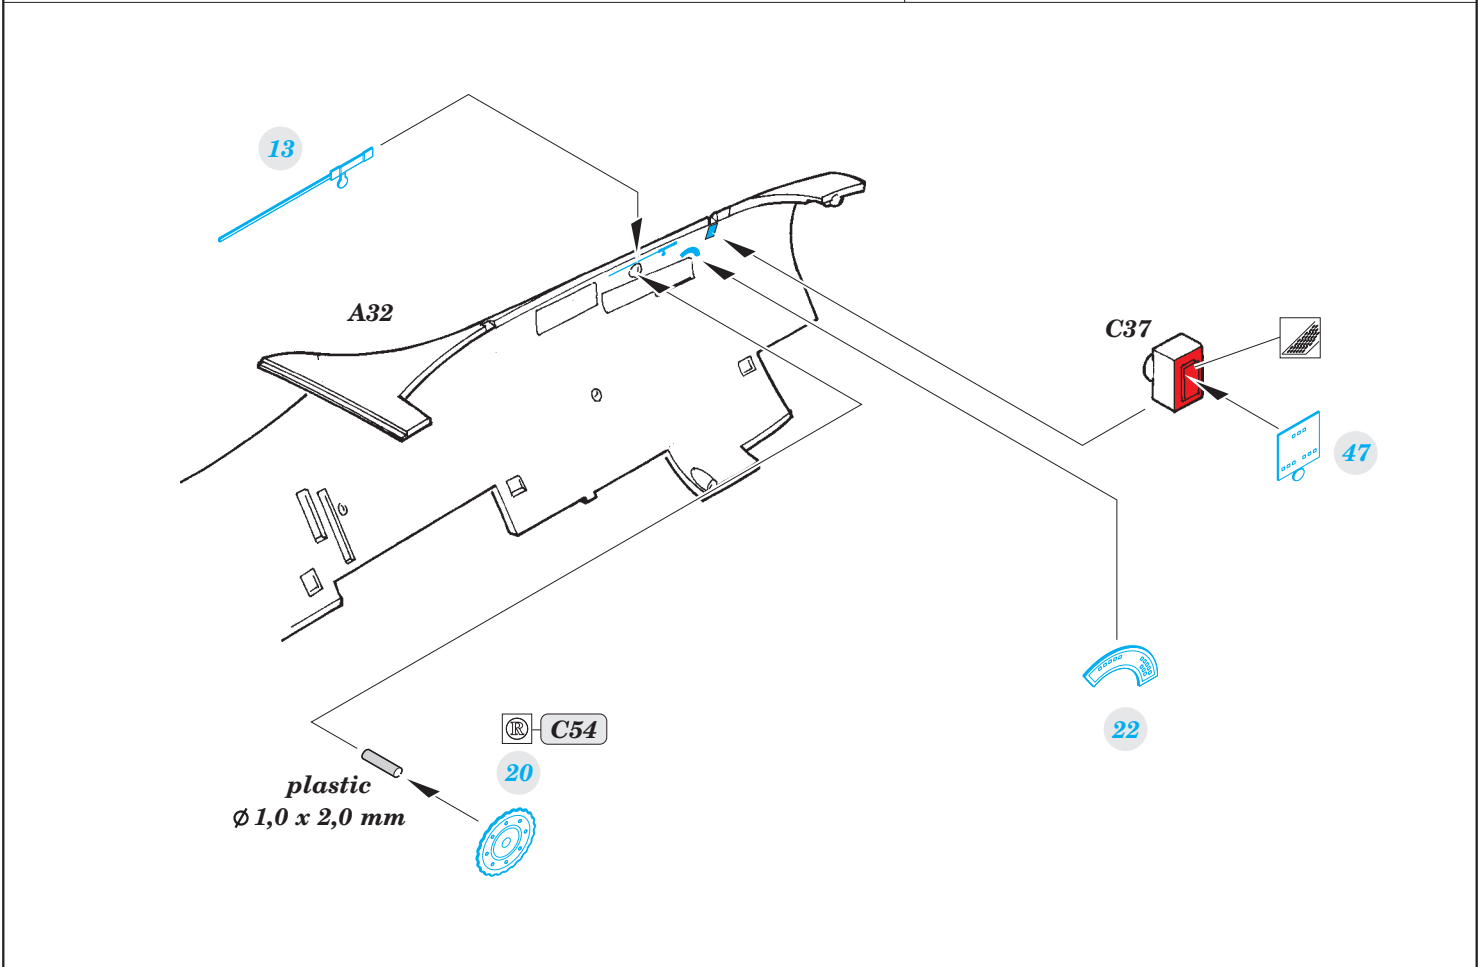

FE745

Do 215B-5 Nightfighter

detail set for 1/48 ICM No.48242 kit • sada detailů pro stavebnici 1/48 ICM No.48242

- APPLY EXPRESS MASK AND PAINT BEFORE GLUING
POUŽIT EXPRESS MASK NABARVIT PŘED SLEPENÍM
- SYMMETRICAL ASSEMBLY
SYMETRICKÁ MONTÁŽ
- REMOVE
ODSTRANIT
- GRIND
OBROUSIT
- DRILL HOLE
VRTAT OTVOR
- BEND
OHNOUT
- OPTION
VOLBA
- REPLACE
NAHRADIT
- 1** COLORED ETCHED PARTS
LEPTANÉ BAREVNÉ DÍLY
- 1** ETCHED PARTS
LEPTANÉ NEBAREVNÉ DÍLY
- 1** ORIGINAL KIT PARTS
PŮVODNÍ DÍLY STAVEBNICE

ORIGINAL KIT PARTS
PŮVODNÍ DÍLY STAVEBNICE

PHOTO-ETCHED PARTS
LEPTANÉ DÍLY

PARTS TO BE REMOVED
DÍLY K ODSTRANĚNÍ

FILL
TMELIT

Related products: 48 867 Do 215B-5 Nightfighter landing flaps

Related products: 48 868 Do 215B-5 Nightfighter radar antennas