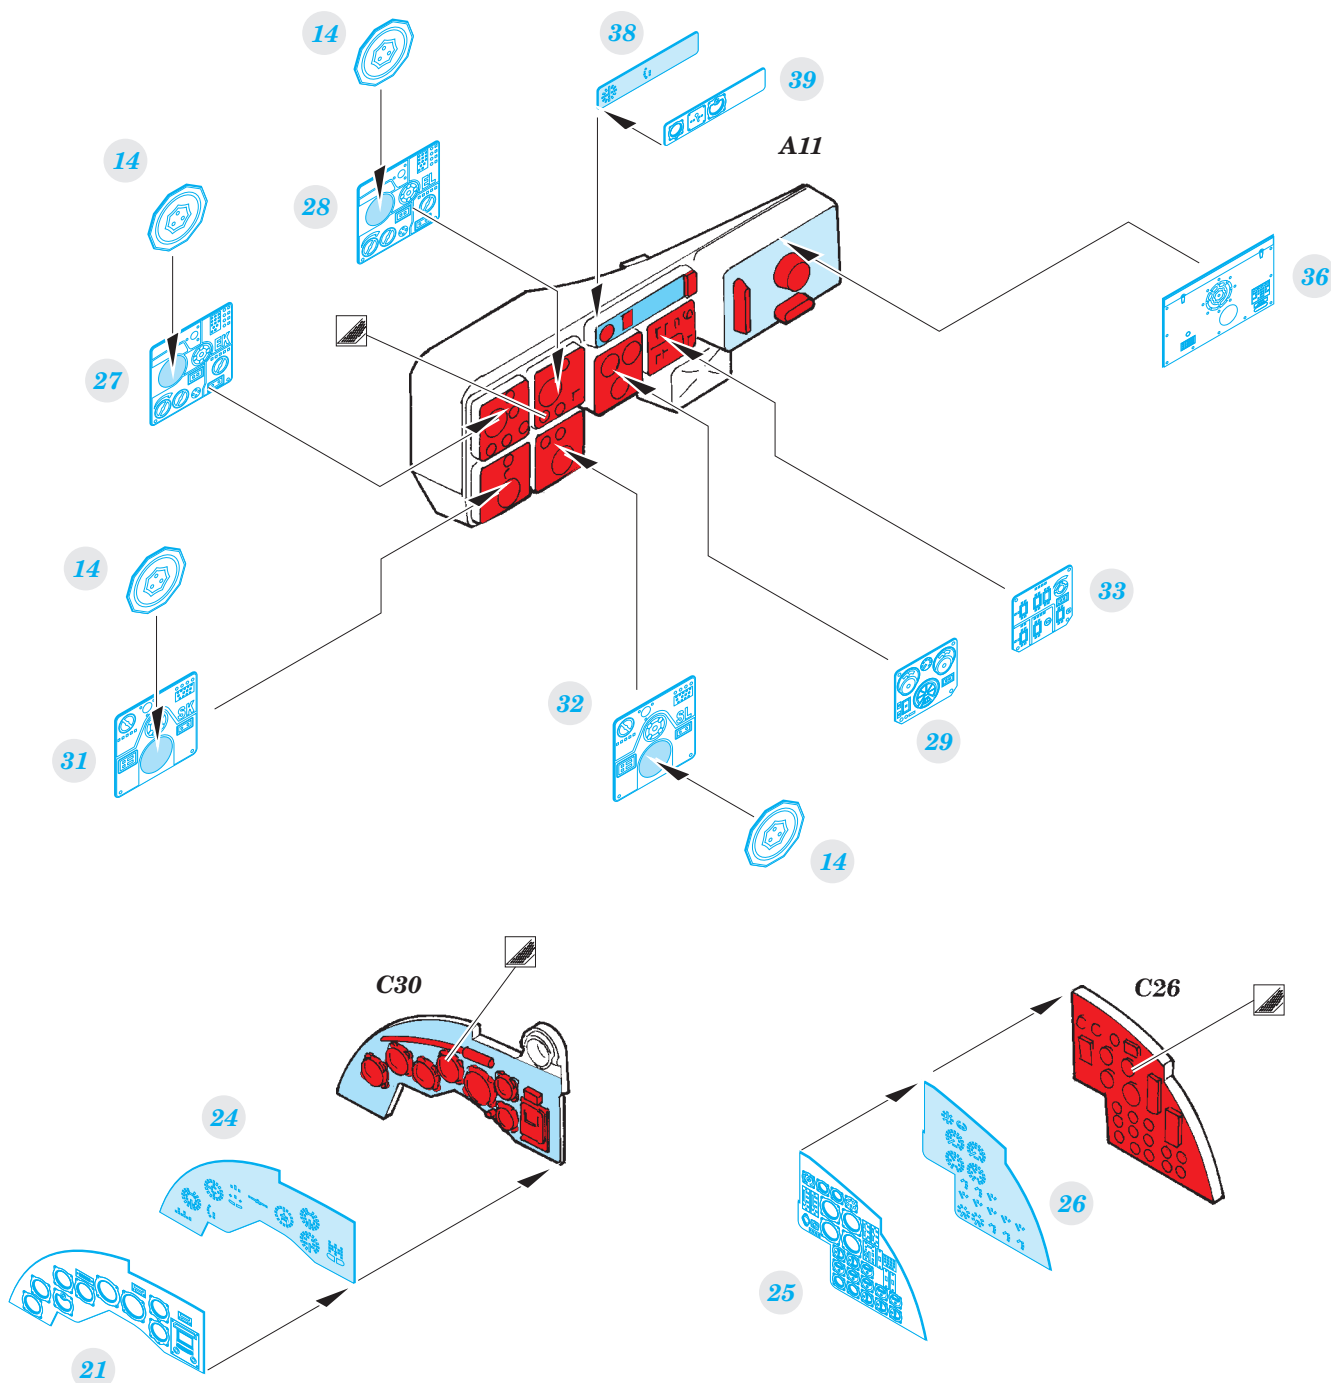

FE745

Do 215B-5 Nightfighter

detail set for 1/48 ICM No.48242 kit • sada detailů pro stavebnici 1/48 ICM No.48242

- APPLY EXPRESS MASK AND PAINT BEFORE GLUING
POUŽIT EXPRESS MASK NABARVIT PŘED SLEPENÍM
- SYMMETRICAL ASSEMBLY
SYMETRICKÁ MONTÁŽ
- REMOVE
ODSTRANIT
- GRIND
OBROUSIT
- DRILL HOLE
VRTAT OTVOR
- BEND
OHNOUT
- OPTION
VOLBA
- REPLACE
NAHRADIT
- 1** COLORED ETCHED PARTS
LEPTANÉ BAREVNÉ DÍLY
- 1** ETCHED PARTS
LEPTANÉ NEBAREVNÉ DÍLY
- 1** ORIGINAL KIT PARTS
PŮVODNÍ DÍLY STAVEBNICE

ORIGINAL KIT PARTS
PŮVODNÍ DÍLY STAVEBNICE

PHOTO-ETCHED PARTS
LEPTANÉ DÍLY

PARTS TO BE REMOVED
DÍLY K ODSTRANĚNÍ

FILL
TMELIT

Related products: 48 867 Do 215B-5 Nightfighter landing flaps

Related products: 48 868 Do 215B-5 Nightfighter radar antennas