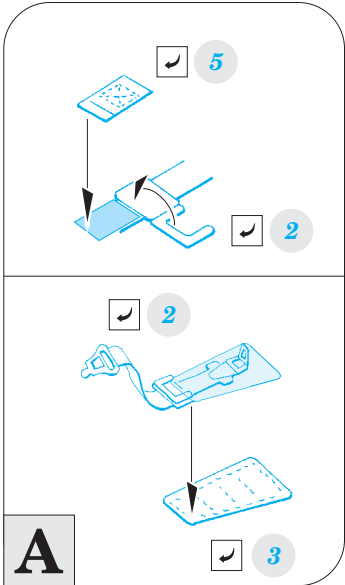

FE745

Do 215B-5 Nightfighter

detail set for 1/48 ICM No.48242 kit • sada detailů pro stavebnici 1/48 ICM No.48242

- APPLY EXPRESS MASK AND PAINT BEFORE GLUING
POUŽIT EXPRESS MASK NABARVIT PŘED SLEPENÍM
- SYMMETRICAL ASSEMBLY
SYMETRICKÁ MONTÁŽ
- REMOVE
ODSTRANIT
- GRIND
OBROUSIT
- DRILL HOLE
VRTAT OTVOR
- BEND
OHNOUT
- OPTION
VOLBA
- REPLACE
NAHRADIT
- 1** COLORED ETCHED PARTS
LEPTANÉ BAREVNÉ DÍLY
- 1** ETCHED PARTS
LEPTANÉ NEBAREVNÉ DÍLY
- 1** ORIGINAL KIT PARTS
PŮVODNÍ DÍLY STAVEBNICE

ORIGINAL KIT PARTS
PŮVODNÍ DÍLY STAVEBNICE

PHOTO-ETCHED PARTS
LEPTANÉ DÍLY

PARTS TO BE REMOVED
DÍLY K ODSTRANĚNÍ

FILL
TMELIT

Related products: 48 867 Do 215B-5 Nightfighter landing flaps

Related products: 48 868 Do 215B-5 Nightfighter radar antennas