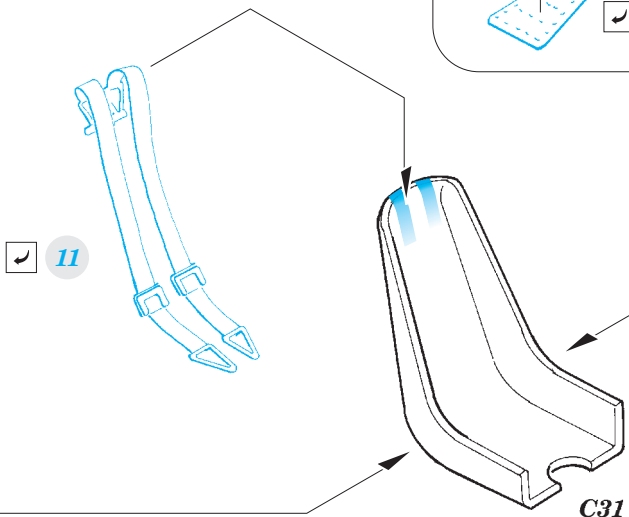

FE745

Do 215B-5 Nightfighter

detail set for 1/48 ICM No.48242 kit • sada detailů pro stavebnici 1/48 ICM No.48242

- APPLY EXPRESS MASK AND PAINT BEFORE GLUING
POUŽIT EXPRESS MASK NABARVIT PŘED SLEPENÍM
- SYMMETRICAL ASSEMBLY
SYMETRICKÁ MONTÁŽ
- REMOVE
ODSTRANIT
- GRIND
OBROUSIT
- DRILL HOLE
VRTAT OTVOR
- BEND
OHNOUT
- OPTION
VOLBA
- REPLACE
NAHRADIT
- 1** COLORED ETCHED PARTS
LEPTANÉ BAREVNÉ DÍLY
- 1** ETCHED PARTS
LEPTANÉ NEBAREVNÉ DÍLY
- 1** ORIGINAL KIT PARTS
PŮVODNÍ DÍLY STAVEBNICE

ORIGINAL KIT PARTS
PŮVODNÍ DÍLY STAVEBNICE

PHOTO-ETCHED PARTS
LEPTANÉ DÍLY

PARTS TO BE REMOVED
DÍLY K ODSTRANĚNÍ

FILL
TMELIT

Related products: 48 867 Do 215B-5 Nightfighter landing flaps

Related products: 48 868 Do 215B-5 Nightfighter radar antennas