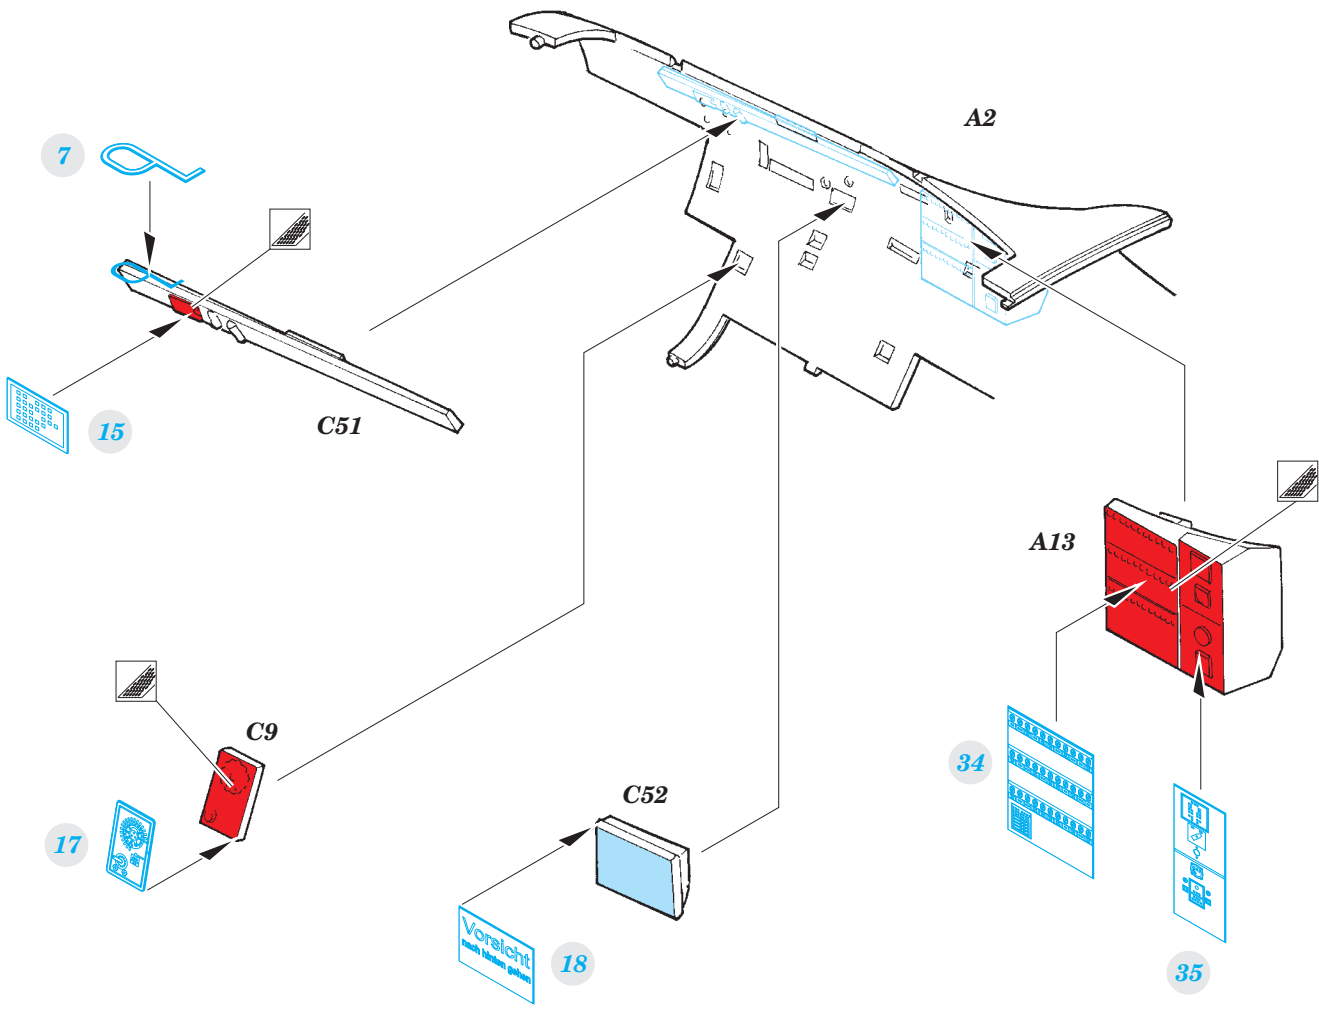

FE745

Do 215B-5 Nightfighter

detail set for 1/48 ICM No.48242 kit • sada detailů pro stavebnici 1/48 ICM No.48242

- APPLY EXPRESS MASK AND PAINT BEFORE GLUING
POUŽIT EXPRESS MASK NABARVIT PŘED SLEPENÍM
- SYMMETRICAL ASSEMBLY
SYMETRICKÁ MONTÁŽ
- REMOVE
ODSTRANIT
- GRIND
OBROUSIT
- DRILL HOLE
VRTAT OTVOR
- BEND
OHNOUT
- OPTION
VOLBA
- REPLACE
NAHRADIT
- 1** COLORED ETCHED PARTS
LEPTANÉ BAREVNÉ DÍLY
- 1** ETCHED PARTS
LEPTANÉ NEBAREVNÉ DÍLY
- 1** ORIGINAL KIT PARTS
PŮVODNÍ DÍLY STAVEBNICE

ORIGINAL KIT PARTS
PŮVODNÍ DÍLY STAVEBNICE

PHOTO-ETCHED PARTS
LEPTANÉ DÍLY

PARTS TO BE REMOVED
DÍLY K ODSTRANĚNÍ

FILL
TMELIT

Related products: 48 867 Do 215B-5 Nightfighter landing flaps

Related products: 48 868 Do 215B-5 Nightfighter radar antennas