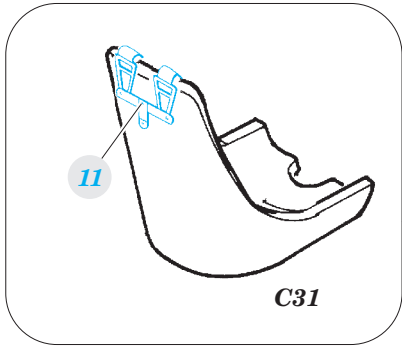

FE745

Do 215B-5 Nightfighter

detail set for 1/48 ICM No.48242 kit • sada detailů pro stavebnici 1/48 ICM No.48242

- APPLY EXPRESS MASK AND PAINT BEFORE GLUING
POUŽIT EXPRESS MASK NABARVIT PŘED SLEPENÍM
- SYMMETRICAL ASSEMBLY
SYMETRICKÁ MONTÁŽ
- REMOVE
ODSTRANIT
- GRIND
OBROUSIT
- DRILL HOLE
VRTAT OTVOR
- BEND
OHNOUT
- OPTION
VOLBA
- REPLACE
NAHRADIT
- 1** COLORED ETCHED PARTS
LEPTANÉ BAREVNÉ DÍLY
- 1** ETCHED PARTS
LEPTANÉ NEBAREVNÉ DÍLY
- 1** ORIGINAL KIT PARTS
PŮVODNÍ DÍLY STAVEBNICE

ORIGINAL KIT PARTS
PŮVODNÍ DÍLY STAVEBNICE

PHOTO-ETCHED PARTS
LEPTANÉ DÍLY

PARTS TO BE REMOVED
DÍLY K ODSTRANĚNÍ

FILL
TMELIT

Related products: 48 867 Do 215B-5 Nightfighter landing flaps

Related products: 48 868 Do 215B-5 Nightfighter radar antennas