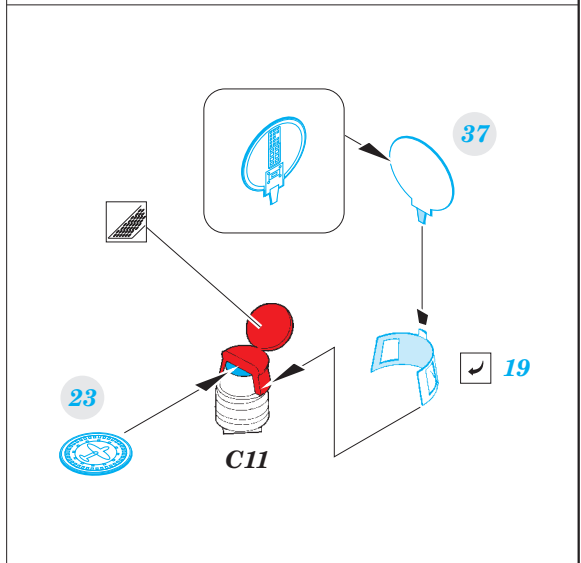

FE745

Do 215B-5 Nightfighter

detail set for 1/48 ICM No.48242 kit • sada detailů pro stavebnici 1/48 ICM No.48242

- APPLY EXPRESS MASK AND PAINT BEFORE GLUING
POUŽIT EXPRESS MASK NABARVIT PŘED SLEPENÍM
- SYMMETRICAL ASSEMBLY
SYMETRICKÁ MONTÁŽ
- REMOVE
ODSTRANIT
- GRIND
OBROUSIT
- DRILL HOLE
VRTAT OTVOR
- BEND
OHNOUT
- OPTION
VOLBA
- REPLACE
NAHRADIT
- 1** COLORED ETCHED PARTS
LEPTANÉ BAREVNÉ DÍLY
- 1** ETCHED PARTS
LEPTANÉ NEBAREVNÉ DÍLY
- 1** ORIGINAL KIT PARTS
PŮVODNÍ DÍLY STAVEBNICE

ORIGINAL KIT PARTS
PŮVODNÍ DÍLY STAVEBNICE

PHOTO-ETCHED PARTS
LEPTANÉ DÍLY

PARTS TO BE REMOVED
DÍLY K ODSTRANĚNÍ

FILL
TMELIT

Related products: 48 867 Do 215B-5 Nightfighter landing flaps

Related products: 48 868 Do 215B-5 Nightfighter radar antennas