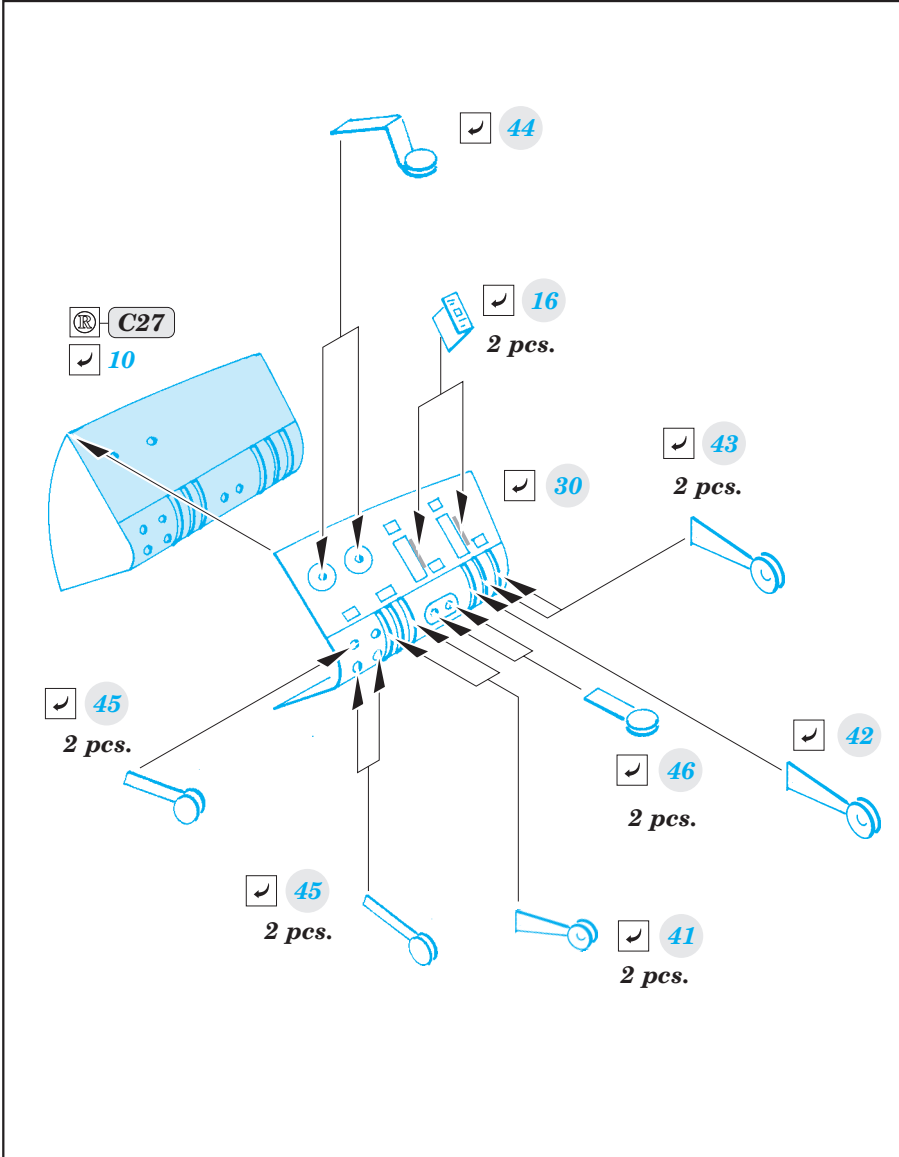

FE745

Do 215B-5 Nightfighter

detail set for 1/48 ICM No.48242 kit • sada detailů pro stavebnici 1/48 ICM No.48242

- APPLY EXPRESS MASK AND PAINT BEFORE GLUING
POUŽIT EXPRESS MASK NABARVIT PŘED SLEPENÍM
- SYMMETRICAL ASSEMBLY
SYMETRICKÁ MONTÁŽ
- REMOVE
ODSTRANIT
- GRIND
OBROUSIT
- DRILL HOLE
VRTAT OTVOR
- BEND
OHNOUT
- OPTION
VOLBA
- REPLACE
NAHRADIT
- 1** COLORED ETCHED PARTS
LEPTANÉ BAREVNÉ DÍLY
- 1** ETCHED PARTS
LEPTANÉ NEBAREVNÉ DÍLY
- 1** ORIGINAL KIT PARTS
PŮVODNÍ DÍLY STAVEBNICE

ORIGINAL KIT PARTS
PŮVODNÍ DÍLY STAVEBNICE

PHOTO-ETCHED PARTS
LEPTANÉ DÍLY

PARTS TO BE REMOVED
DÍLY K ODSTRANĚNÍ

FILL
TMELIT

Related products: 48 867 Do 215B-5 Nightfighter landing flaps

Related products: 48 868 Do 215B-5 Nightfighter radar antennas