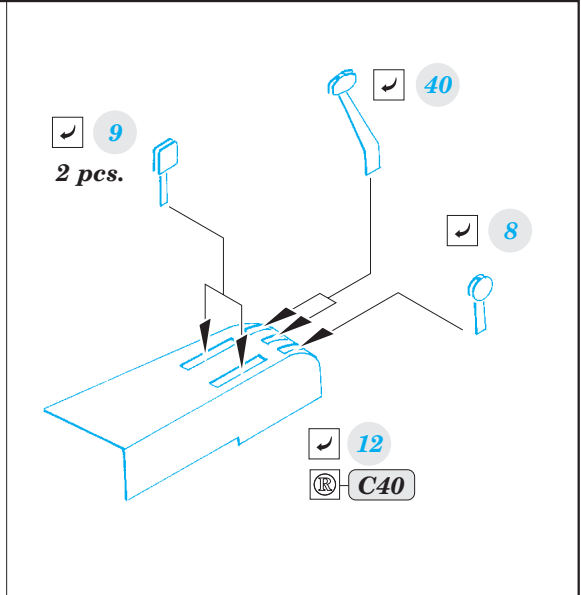

FE745

Do 215B-5 Nightfighter

detail set for 1/48 ICM No.48242 kit • sada detailů pro stavebnici 1/48 ICM No.48242

- APPLY EXPRESS MASK AND PAINT BEFORE GLUING
POUŽIT EXPRESS MASK NABARVIT PŘED SLEPENÍM
- SYMMETRICAL ASSEMBLY
SYMETRICKÁ MONTÁŽ
- REMOVE
ODSTRANIT
- GRIND
OBROUSIT
- DRILL HOLE
VRTAT OTVOR
- BEND
OHNOUT
- OPTION
VOLBA
- REPLACE
NAHRADIT
- 1** COLORED ETCHED PARTS
LEPTANÉ BAREVNÉ DÍLY
- 1** ETCHED PARTS
LEPTANÉ NEBAREVNÉ DÍLY
- 1** ORIGINAL KIT PARTS
PŮVODNÍ DÍLY STAVEBNICE

ORIGINAL KIT PARTS
PŮVODNÍ DÍLY STAVEBNICE

PHOTO-ETCHED PARTS
LEPTANÉ DÍLY

PARTS TO BE REMOVED
DÍLY K ODSTRANĚNÍ

FILL
TMELIT

Related products: 48 867 Do 215B-5 Nightfighter landing flaps

Related products: 48 868 Do 215B-5 Nightfighter radar antennas