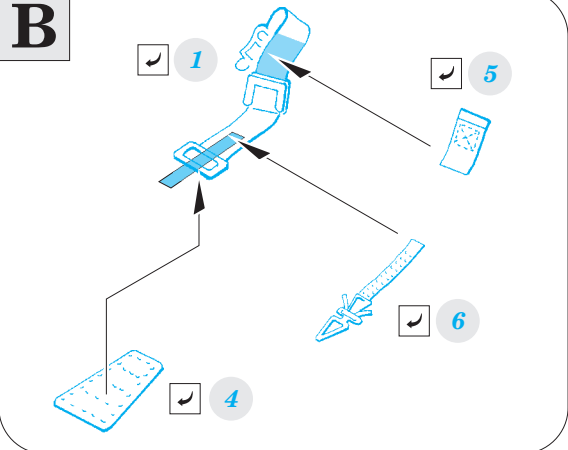

FE745

Do 215B-5 Nightfighter

detail set for 1/48 ICM No.48242 kit • sada detailů pro stavebnici 1/48 ICM No.48242

- APPLY EXPRESS MASK AND PAINT BEFORE GLUING
POUŽIT EXPRESS MASK NABARVIT PŘED SLEPENÍM
- SYMMETRICAL ASSEMBLY
SYMETRICKÁ MONTÁŽ
- REMOVE
ODSTRANIT
- GRIND
OBROUSIT
- DRILL HOLE
VRTAT OTVOR
- BEND
OHNOUT
- OPTION
VOLBA
- REPLACE
NAHRADIT
- 1** COLORED ETCHED PARTS
LEPTANÉ BAREVNÉ DÍLY
- 1** ETCHED PARTS
LEPTANÉ NEBAREVNÉ DÍLY
- 1** ORIGINAL KIT PARTS
PŮVODNÍ DÍLY STAVEBNICE

ORIGINAL KIT PARTS
PŮVODNÍ DÍLY STAVEBNICE

PHOTO-ETCHED PARTS
LEPTANÉ DÍLY

PARTS TO BE REMOVED
DÍLY K ODSTRANĚNÍ

FILL
TMELIT

Related products: 48 867 Do 215B-5 Nightfighter landing flaps

Related products: 48 868 Do 215B-5 Nightfighter radar antennas