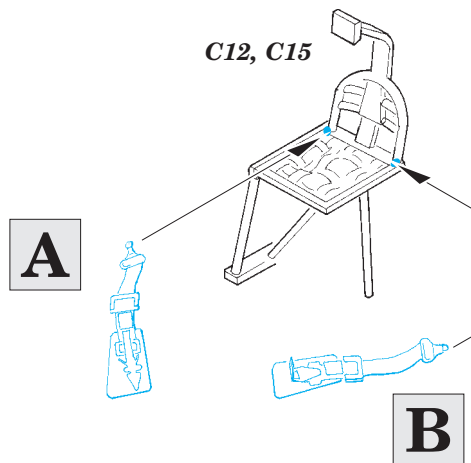

FE745

Do 215B-5 Nightfighter

detail set for 1/48 ICM No.48242 kit • sada detailů pro stavebnici 1/48 ICM No.48242

- APPLY EXPRESS MASK AND PAINT BEFORE GLUING
POUŽIT EXPRESS MASK NABARVIT PŘED SLEPENÍM
- SYMMETRICAL ASSEMBLY
SYMETRICKÁ MONTÁŽ
- REMOVE
ODSTRANIT
- GRIND
OBROUSIT
- DRILL HOLE
VRTAT OTVOR
- BEND
OHNOUT
- OPTION
VOLBA
- REPLACE
NAHRADIT
- 1** COLORED ETCHED PARTS
LEPTANÉ BAREVNÉ DÍLY
- 1** ETCHED PARTS
LEPTANÉ NEBAREVNÉ DÍLY
- 1** ORIGINAL KIT PARTS
PŮVODNÍ DÍLY STAVEBNICE

ORIGINAL KIT PARTS
PŮVODNÍ DÍLY STAVEBNICE

PHOTO-ETCHED PARTS
LEPTANÉ DÍLY

PARTS TO BE REMOVED
DÍLY K ODSTRANĚNÍ

FILL
TMELIT

Related products: 48 867 Do 215B-5 Nightfighter landing flaps

Related products: 48 868 Do 215B-5 Nightfighter radar antennas