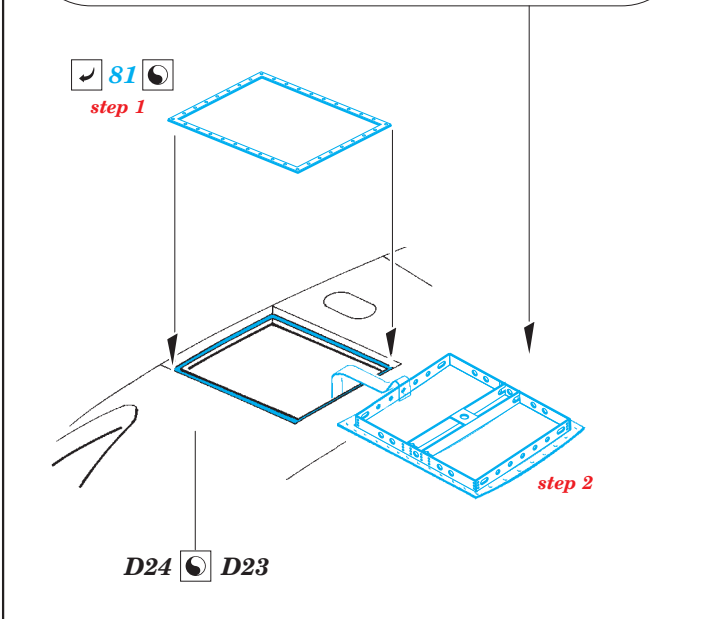

Ju-87B-1

eduard

detail set for 1/48 AIRFIX No. A07114 kit • sada detailů pro stavění 1/48 AIRFIX No. A07114

49 800

- APPLY EXPRESS MASK AND PAINT BEFORE GLUING
POUŽIT EXPRESS MASK NABARVIT PŘED SLEPENÍM
- SYMMETRICAL ASSEMBLY
SYMETRICKÁ MONTÁŽ
- REMOVE
ODSTRANIT
- GRIND
OBROUSIT
- DRILL HOLE
VRTAT OTVOR
- BEND
OHNOUT
- OPTION
VOLBA
- REPLACE
NAHRADIT
- 1** COLORED ETCHED PARTS
LEPTANÉ BAREVNÉ DÍLY
- 1** ETCHED PARTS
LEPTANÉ NEBAREVNÉ DÍLY
- 1** ORIGINAL KIT PARTS
PŮVODNÍ DÍLY STAVEBNICE

ORIGINAL KIT PARTS
PŮVODNÍ DÍLY STAVEBNICE

PHOTO-ETCHED PARTS
LEPTANÉ DÍLY

PARTS TO BE REMOVED
DÍLY K ODSTRANĚNÍ

FILL
TMELIT

Related products: 49 801 Ju 87B-1 seatbelts STEEL