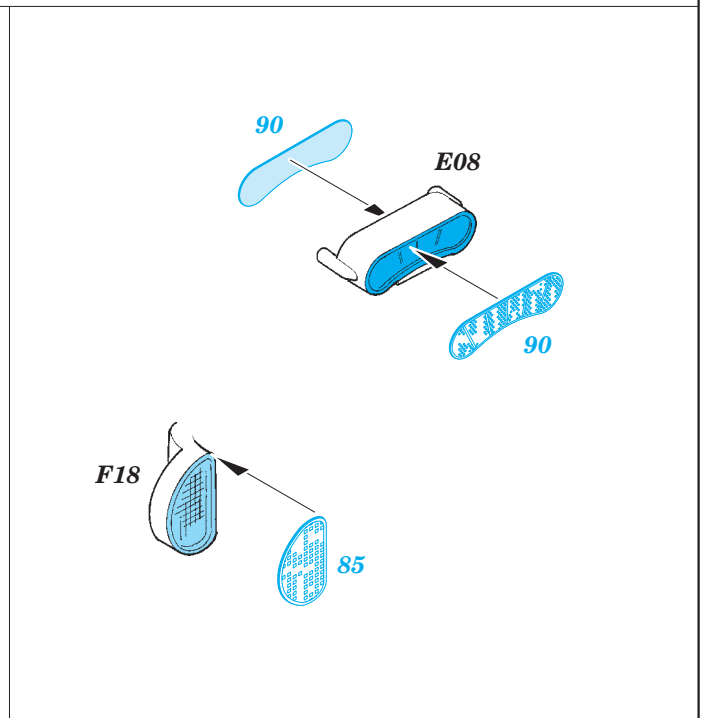

Ju-87B-1

eduard

detail set for 1/48 AIRFIX No. A07114 kit • sada detailů pro stavění 1/48 AIRFIX No. A07114

49 800

- APPLY EXPRESS MASK AND PAINT BEFORE GLUING
POUŽIT EXPRESS MASK NABARVIT PŘED SLEPENÍM
- SYMMETRICAL ASSEMBLY
SYMETRICKÁ MONTÁŽ
- REMOVE
ODSTRANIT
- GRIND
OBROUSIT
- DRILL HOLE
VRTAT OTVOR
- BEND
OHNOUT
- OPTION
VOLBA
- REPLACE
NAHRADIT
- 1** COLORED ETCHED PARTS
LEPTANÉ BAREVNÉ DÍLY
- 1** ETCHED PARTS
LEPTANÉ NEBAREVNÉ DÍLY
- 1** ORIGINAL KIT PARTS
PŮVODNÍ DÍLY STAVEBNICE

ORIGINAL KIT PARTS
PŮVODNÍ DÍLY STAVEBNICE

PHOTO-ETCHED PARTS
LEPTANÉ DÍLY

PARTS TO BE REMOVED
DÍLY K ODSTRANĚNÍ

FILL
TMELIT

Related products: 49 801 Ju 87B-1 seatbelts STEEL