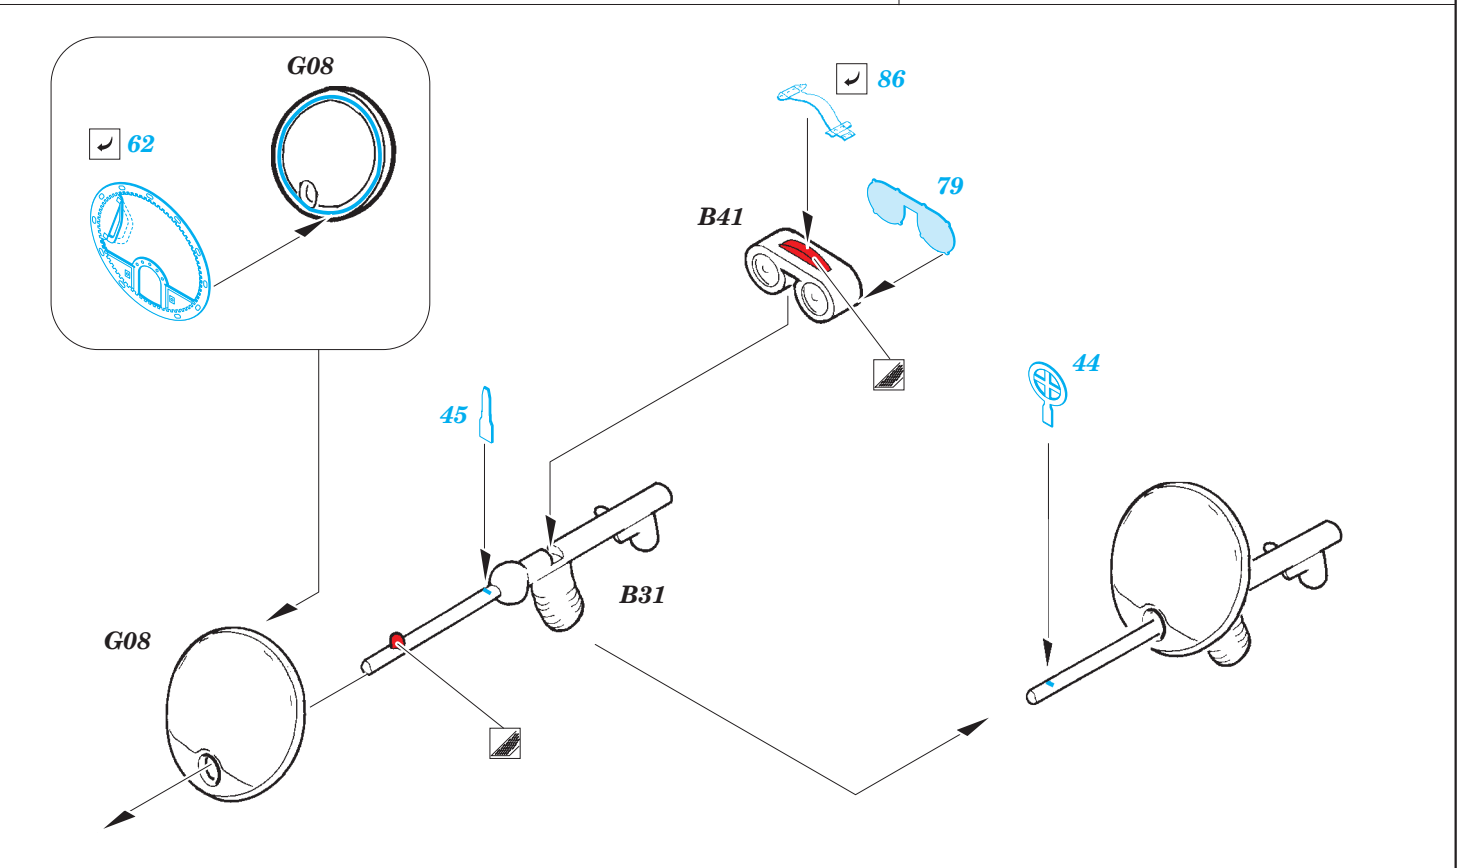

Ju-87B-1

eduard

detail set for 1/48 AIRFIX No. A07114 kit • sada detailů pro stavění 1/48 AIRFIX No. A07114

49 800

- APPLY EXPRESS MASK AND PAINT BEFORE GLUING
POUŽIT EXPRESS MASK NABARVIT PŘED SLEPENÍM
- SYMMETRICAL ASSEMBLY
SYMETRICKÁ MONTÁŽ
- REMOVE
ODSTRANIT
- GRIND
OBROUSIT
- DRILL HOLE
VRTAT OTVOR
- BEND
OHNOUT
- OPTION
VOLBA
- REPLACE
NAHRADIT
- 1** COLORED ETCHED PARTS
LEPTANÉ BAREVNÉ DÍLY
- 1** ETCHED PARTS
LEPTANÉ NEBAREVNÉ DÍLY
- 1** ORIGINAL KIT PARTS
PŮVODNÍ DÍLY STAVEBNICE

ORIGINAL KIT PARTS
PŮVODNÍ DÍLY STAVEBNICE

PHOTO-ETCHED PARTS
LEPTANÉ DÍLY

PARTS TO BE REMOVED
DÍLY K ODSTRANĚNÍ

FILL
TMELIT

Related products: 49 801 Ju 87B-1 seatbelts STEEL