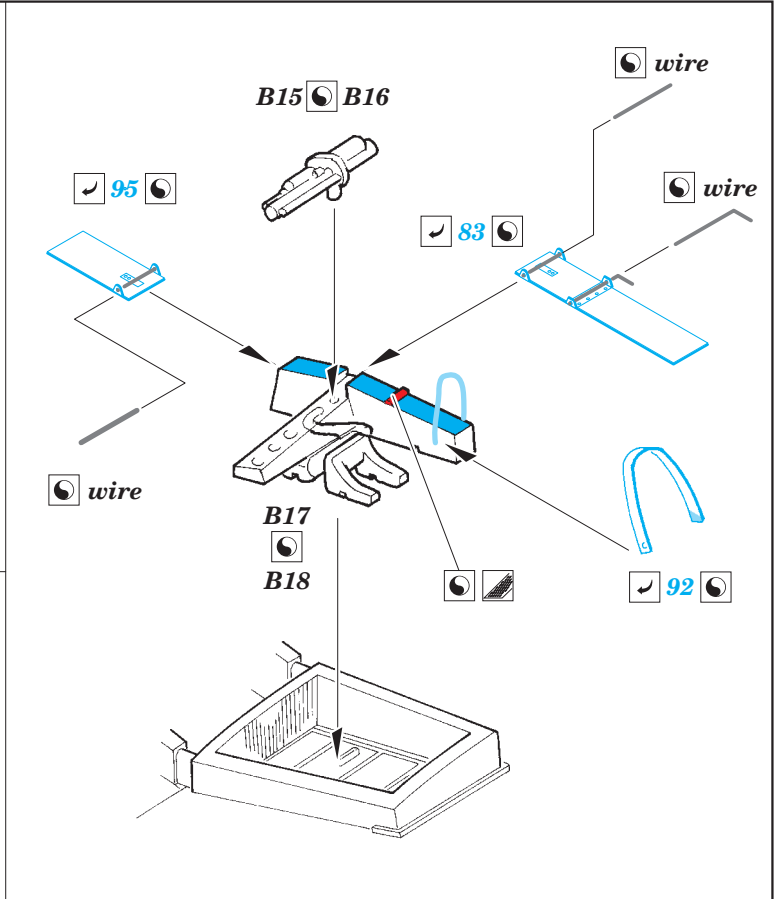

Ju-87B-1

eduard

detail set for 1/48 AIRFIX No. A07114 kit • sada detailů pro stavění 1/48 AIRFIX No. A07114

49 800

- APPLY EXPRESS MASK AND PAINT BEFORE GLUING
POUŽIT EXPRESS MASK NABARVIT PŘED SLEPENÍM
- SYMMETRICAL ASSEMBLY
SYMETRICKÁ MONTÁŽ
- REMOVE
ODSTRANIT
- GRIND
OBROUSIT
- DRILL HOLE
VRTAT OTVOR
- BEND
OHNOUT
- OPTION
VOLBA
- REPLACE
NAHRADIT
- 1** COLORED ETCHED PARTS
LEPTANÉ BAREVNÉ DÍLY
- 1** ETCHED PARTS
LEPTANÉ NEBAREVNÉ DÍLY
- 1** ORIGINAL KIT PARTS
PŮVODNÍ DÍLY STAVEBNICE

ORIGINAL KIT PARTS
PŮVODNÍ DÍLY STAVEBNICE

PHOTO-ETCHED PARTS
LEPTANÉ DÍLY

PARTS TO BE REMOVED
DÍLY K ODSTRANĚNÍ

FILL
TMELIT

Related products: 49 801 Ju 87B-1 seatbelts STEEL