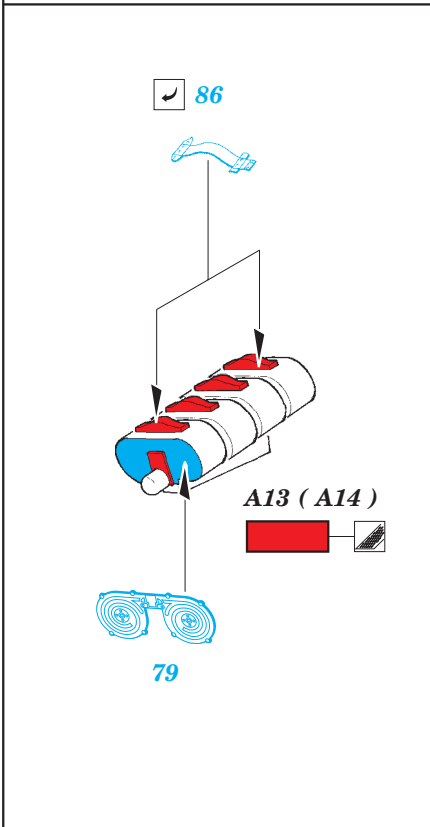

Ju-87B-1

eduard

detail set for 1/48 AIRFIX No. A07114 kit • sada detailů pro stavění 1/48 AIRFIX No. A07114

49 800

- APPLY EXPRESS MASK AND PAINT BEFORE GLUING
POUŽIT EXPRESS MASK NABARVIT PŘED SLEPENÍM
- SYMMETRICAL ASSEMBLY
SYMETRICKÁ MONTÁŽ
- REMOVE
ODSTRANIT
- GRIND
OBROUSIT
- DRILL HOLE
VRTAT OTVOR
- BEND
OHNOUT
- OPTION
VOLBA
- REPLACE
NAHRADIT
- 1** COLORED ETCHED PARTS
LEPTANÉ BAREVNÉ DÍLY
- 1** ETCHED PARTS
LEPTANÉ NEBAREVNÉ DÍLY
- 1** ORIGINAL KIT PARTS
PŮVODNÍ DÍLY STAVEBNICE

ORIGINAL KIT PARTS
PŮVODNÍ DÍLY STAVEBNICE

PHOTO-ETCHED PARTS
LEPTANÉ DÍLY

PARTS TO BE REMOVED
DÍLY K ODSTRANĚNÍ

FILL
TMELIT

Related products: 49 801 Ju 87B-1 seatbelts STEEL