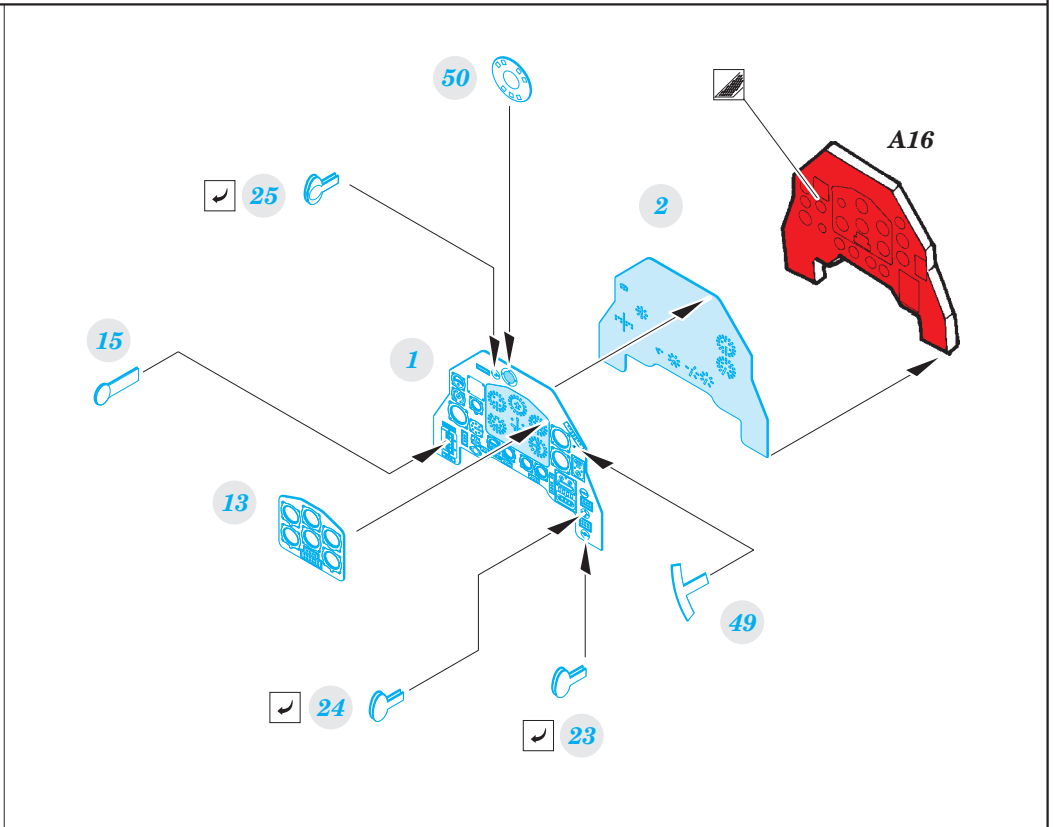

Ju-87B-1

eduard

detail set for 1/48 AIRFIX No. A07114 kit • sada detailů pro stavění 1/48 AIRFIX No. A07114

49 800

- APPLY EXPRESS MASK AND PAINT BEFORE GLUING
POUŽIT EXPRESS MASK NABARVIT PŘED SLEPENÍM
- SYMMETRICAL ASSEMBLY
SYMETRICKÁ MONTÁŽ
- REMOVE
ODSTRANIT
- GRIND
OBROUSIT
- DRILL HOLE
VRTAT OTVOR
- BEND
OHNOUT
- OPTION
VOLBA
- REPLACE
NAHRADIT
- 1** COLORED ETCHED PARTS
LEPTANÉ BAREVNÉ DÍLY
- 1** ETCHED PARTS
LEPTANÉ NEBAREVNÉ DÍLY
- 1** ORIGINAL KIT PARTS
PŮVODNÍ DÍLY STAVEBNICE

ORIGINAL KIT PARTS
PŮVODNÍ DÍLY STAVEBNICE

PHOTO-ETCHED PARTS
LEPTANÉ DÍLY

PARTS TO BE REMOVED
DÍLY K ODSTRANĚNÍ

FILL
TMELIT

Related products: 49 801 Ju 87B-1 seatbelts STEEL