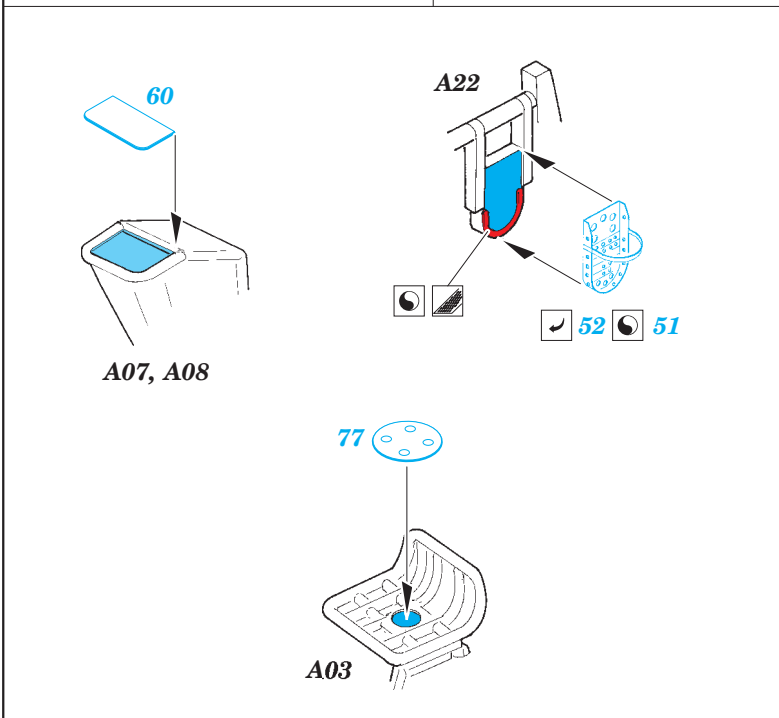

Ju-87B-1

eduard

detail set for 1/48 AIRFIX No. A07114 kit • sada detailů pro stavění 1/48 AIRFIX No. A07114

49 800

- APPLY EXPRESS MASK AND PAINT BEFORE GLUING
POUŽIT EXPRESS MASK NABARVIT PŘED SLEPENÍM
- SYMMETRICAL ASSEMBLY
SYMETRICKÁ MONTÁŽ
- REMOVE
ODSTRANIT
- GRIND
OBROUSIT
- DRILL HOLE
VRTAT OTVOR
- BEND
OHNOUT
- OPTION
VOLBA
- REPLACE
NAHRADIT
- 1** COLORED ETCHED PARTS
LEPTANÉ BAREVNÉ DÍLY
- 1** ETCHED PARTS
LEPTANÉ NEBAREVNÉ DÍLY
- 1** ORIGINAL KIT PARTS
PŮVODNÍ DÍLY STAVEBNICE

ORIGINAL KIT PARTS
PŮVODNÍ DÍLY STAVEBNICE

PHOTO-ETCHED PARTS
LEPTANÉ DÍLY

PARTS TO BE REMOVED
DÍLY K ODSTRANĚNÍ

FILL
TMELIT

Related products: 49 801 Ju 87B-1 seatbelts STEEL