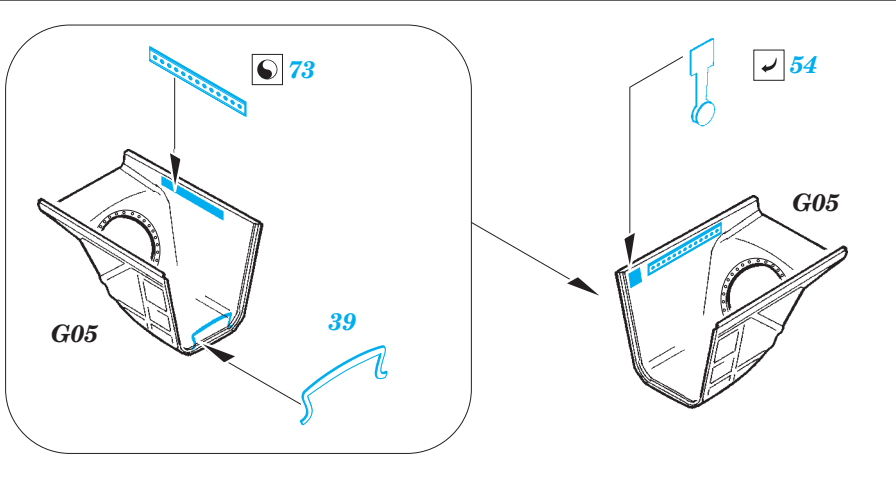

Ju-87B-1

eduard

detail set for 1/48 AIRFIX No. A07114 kit • sada detailů pro stavění 1/48 AIRFIX No. A07114

49 800

- APPLY EXPRESS MASK AND PAINT BEFORE GLUING
POUŽIT EXPRESS MASK NABARVIT PŘED SLEPENÍM
- SYMMETRICAL ASSEMBLY
SYMETRICKÁ MONTÁŽ
- REMOVE
ODSTRANIT
- GRIND
OBROUSIT
- DRILL HOLE
VRTAT OTVOR
- BEND
OHNOUT
- OPTION
VOLBA
- REPLACE
NAHRADIT
- 1** COLORED ETCHED PARTS
LEPTANÉ BAREVNÉ DÍLY
- 1** ETCHED PARTS
LEPTANÉ NEBAREVNÉ DÍLY
- 1** ORIGINAL KIT PARTS
PŮVODNÍ DÍLY STAVEBNICE

ORIGINAL KIT PARTS
PŮVODNÍ DÍLY STAVEBNICE

PHOTO-ETCHED PARTS
LEPTANÉ DÍLY

PARTS TO BE REMOVED
DÍLY K ODSTRANĚNÍ

FILL
TMELIT

Related products: 49 801 Ju 87B-1 seatbelts STEEL