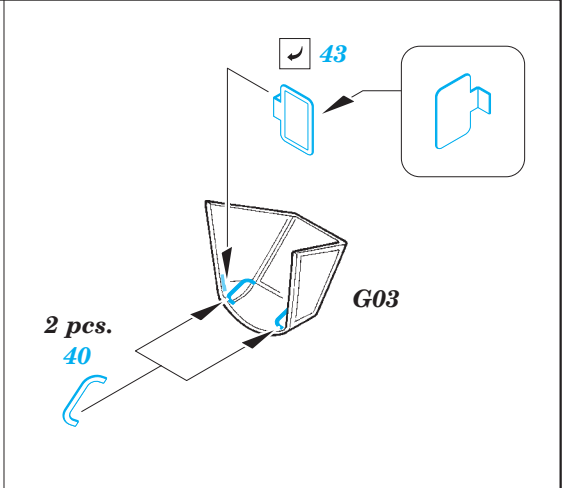

Ju-87B-1

eduard

detail set for 1/48 AIRFIX No. A07114 kit • sada detailů pro stavění 1/48 AIRFIX No. A07114

49 800

- APPLY EXPRESS MASK AND PAINT BEFORE GLUING
POUŽIT EXPRESS MASK NABARVIT PŘED SLEPENÍM
- SYMMETRICAL ASSEMBLY
SYMETRICKÁ MONTÁŽ
- REMOVE
ODSTRANIT
- GRIND
OBROUSIT
- DRILL HOLE
VRTAT OTVOR
- BEND
OHNOUT
- OPTION
VOLBA
- REPLACE
NAHRADIT
- 1** COLORED ETCHED PARTS
LEPTANÉ BAREVNÉ DÍLY
- 1** ETCHED PARTS
LEPTANÉ NEBAREVNÉ DÍLY
- 1** ORIGINAL KIT PARTS
PŮVODNÍ DÍLY STAVEBNICE

ORIGINAL KIT PARTS
PŮVODNÍ DÍLY STAVEBNICE

PHOTO-ETCHED PARTS
LEPTANÉ DÍLY

PARTS TO BE REMOVED
DÍLY K ODSTRANĚNÍ

FILL
TMELIT

Related products: 49 801 Ju 87B-1 seatbelts STEEL