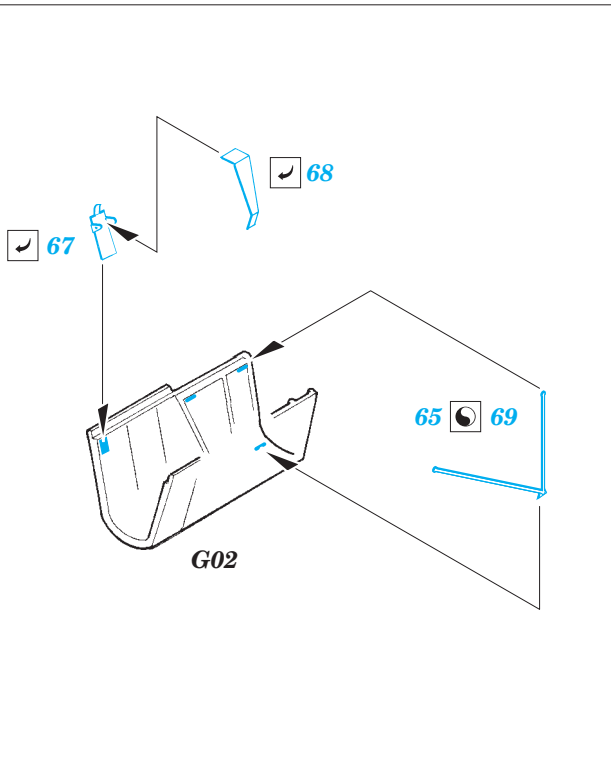

Ju-87B-1

eduard

detail set for 1/48 AIRFIX No. A07114 kit • sada detailů pro stavění 1/48 AIRFIX No. A07114

49 800

- APPLY EXPRESS MASK AND PAINT BEFORE GLUING
POUŽIT EXPRESS MASK NABARVIT PŘED SLEPENÍM
- SYMMETRICAL ASSEMBLY
SYMETRICKÁ MONTÁŽ
- REMOVE
ODSTRANIT
- GRIND
OBROUSIT
- DRILL HOLE
VRTAT OTVOR
- BEND
OHNOUT
- OPTION
VOLBA
- REPLACE
NAHRADIT
- 1** COLORED ETCHED PARTS
LEPTANÉ BAREVNÉ DÍLY
- 1** ETCHED PARTS
LEPTANÉ NEBAREVNÉ DÍLY
- 1** ORIGINAL KIT PARTS
PŮVODNÍ DÍLY STAVEBNICE

ORIGINAL KIT PARTS
PŮVODNÍ DÍLY STAVEBNICE

PHOTO-ETCHED PARTS
LEPTANÉ DÍLY

PARTS TO BE REMOVED
DÍLY K ODSTRANĚNÍ

FILL
TMELIT

Related products: 49 801 Ju 87B-1 seatbelts STEEL