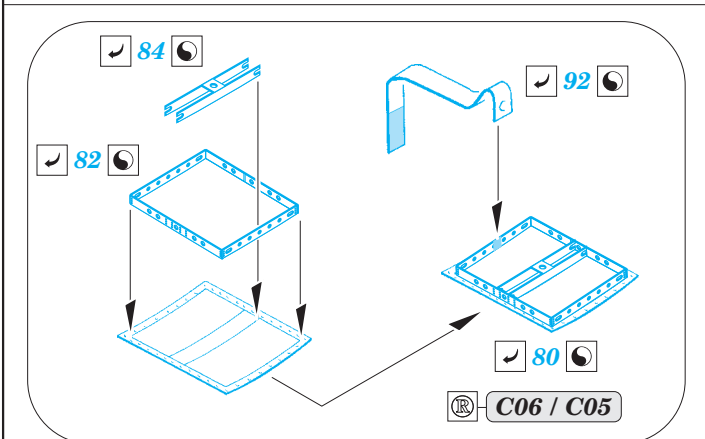

Ju-87B-1

eduard

detail set for 1/48 AIRFIX No. A07114 kit • sada detailů pro stavění 1/48 AIRFIX No. A07114

49 800

- APPLY EXPRESS MASK AND PAINT BEFORE GLUING
POUŽIT EXPRESS MASK NABARVIT PŘED SLEPENÍM
- SYMMETRICAL ASSEMBLY
SYMETRICKÁ MONTÁŽ
- REMOVE
ODSTRANIT
- GRIND
OBROUSIT
- DRILL HOLE
VRTAT OTVOR
- BEND
OHNOUT
- OPTION
VOLBA
- REPLACE
NAHRADIT
- 1** COLORED ETCHED PARTS
LEPTANÉ BAREVNÉ DÍLY
- 1** ETCHED PARTS
LEPTANÉ NEBAREVNÉ DÍLY
- 1** ORIGINAL KIT PARTS
PŮVODNÍ DÍLY STAVEBNICE

ORIGINAL KIT PARTS
PŮVODNÍ DÍLY STAVEBNICE

PHOTO-ETCHED PARTS
LEPTANÉ DÍLY

PARTS TO BE REMOVED
DÍLY K ODSTRANĚNÍ

FILL
TMELIT

Related products: 49 801 Ju 87B-1 seatbelts STEEL