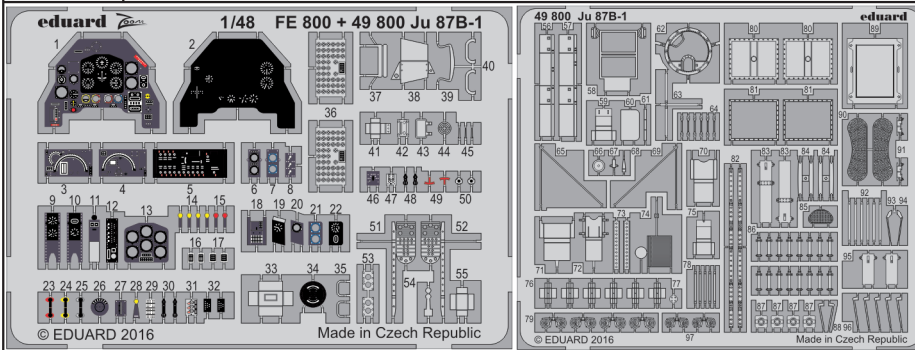

Ju-87B-1

eduard

detail set for 1/48 AIRFIX No. A07114 kit • sada detailů pro stavění 1/48 AIRFIX No. A07114

49 800

- APPLY EXPRESS MASK AND PAINT BEFORE GLUING
POUŽIT EXPRESS MASK NABARVIT PŘED SLEPENÍM
- SYMMETRICAL ASSEMBLY
SYMETRICKÁ MONTÁŽ
- REMOVE
ODSTRANIT
- GRIND
OBROUSIT
- DRILL HOLE
VRTAT OTVOR
- BEND
OHNOUT
- OPTION
VOLBA
- REPLACE
NAHRADIT
- 1** COLORED ETCHED PARTS
LEPTANÉ BAREVNÉ DÍLY
- 1** ETCHED PARTS
LEPTANÉ NEBAREVNÉ DÍLY
- 1** ORIGINAL KIT PARTS
PŮVODNÍ DÍLY STAVEBNICE

ORIGINAL KIT PARTS
PŮVODNÍ DÍLY STAVEBNICE

PHOTO-ETCHED PARTS
LEPTANÉ DÍLY

PARTS TO BE REMOVED
DÍLY K ODSTRANĚNÍ

FILL
TMELIT

Related products: 49 801 Ju 87B-1 seatbelts STEEL