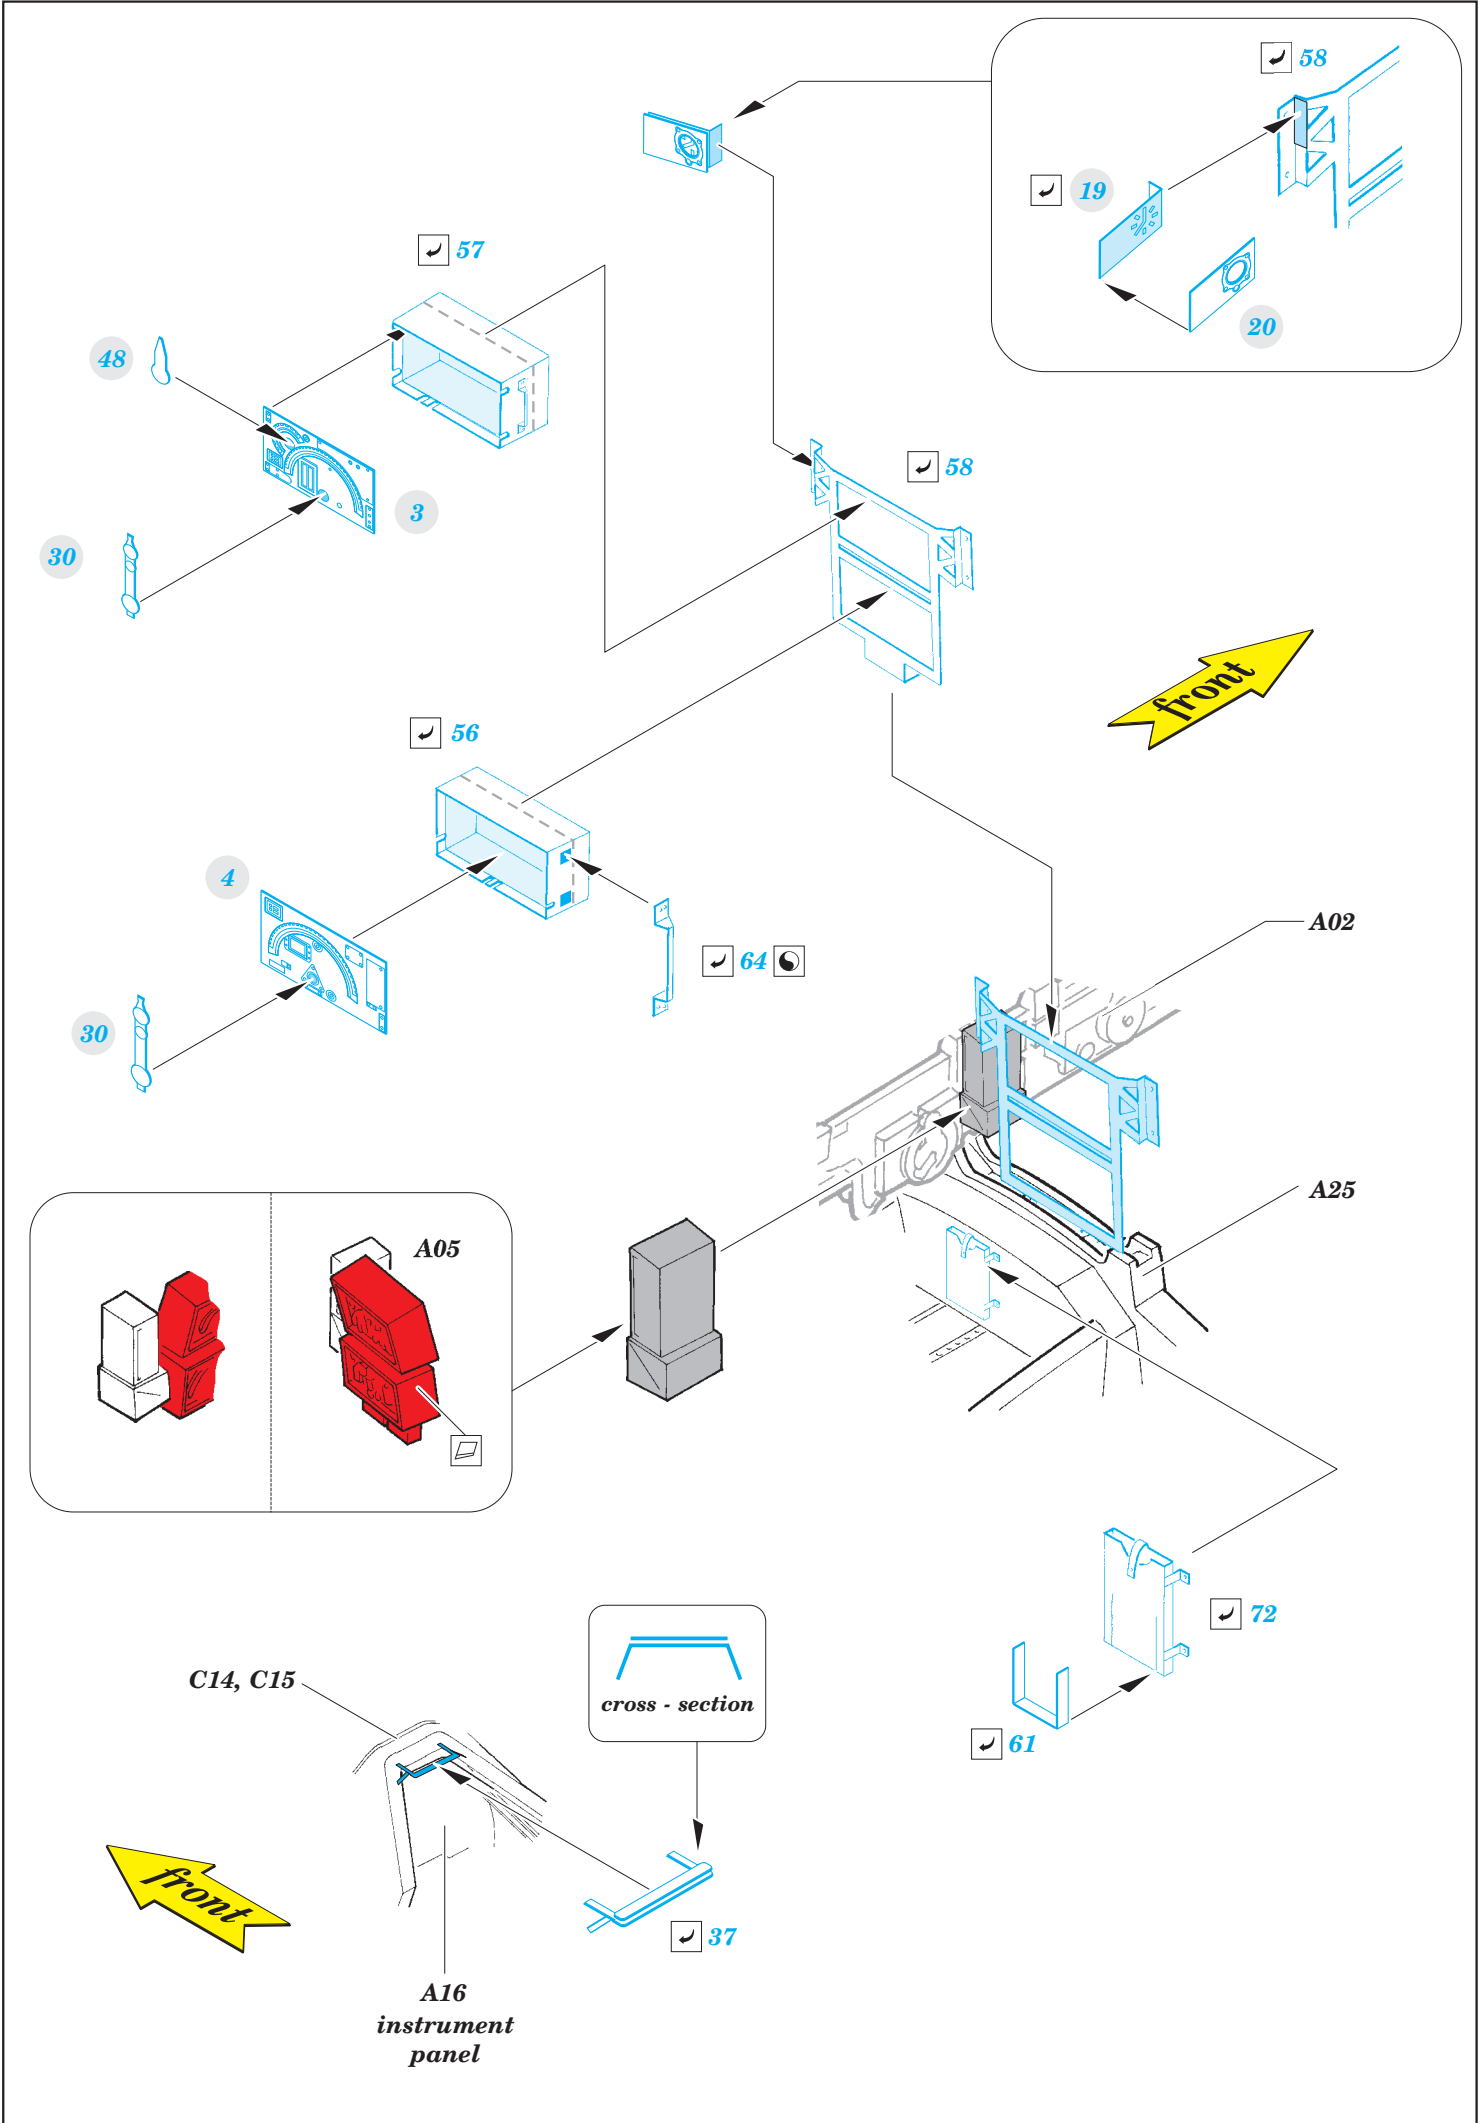

Ju-87B-1

eduard

detail set for 1/48 AIRFIX No. A07114 kit • sada detailů pro stavění 1/48 AIRFIX No. A07114

49 800

- APPLY EXPRESS MASK AND PAINT BEFORE GLUING
POUŽIT EXPRESS MASK NABARVIT PŘED SLEPENÍM
- SYMMETRICAL ASSEMBLY
SYMETRICKÁ MONTÁŽ
- REMOVE
ODSTRANIT
- GRIND
OBROUSIT
- DRILL HOLE
VRTAT OTVOR
- BEND
OHNOUT
- OPTION
VOLBA
- REPLACE
NAHRADIT
- 1** COLORED ETCHED PARTS
LEPTANÉ BAREVNÉ DÍLY
- 1** ETCHED PARTS
LEPTANÉ NEBAREVNÉ DÍLY
- 1** ORIGINAL KIT PARTS
PŮVODNÍ DÍLY STAVEBNICE

ORIGINAL KIT PARTS
PŮVODNÍ DÍLY STAVEBNICE

PHOTO-ETCHED PARTS
LEPTANÉ DÍLY

PARTS TO BE REMOVED
DÍLY K ODSTRANĚNÍ

FILL
TMELIT

Related products: 49 801 Ju 87B-1 seatbelts STEEL