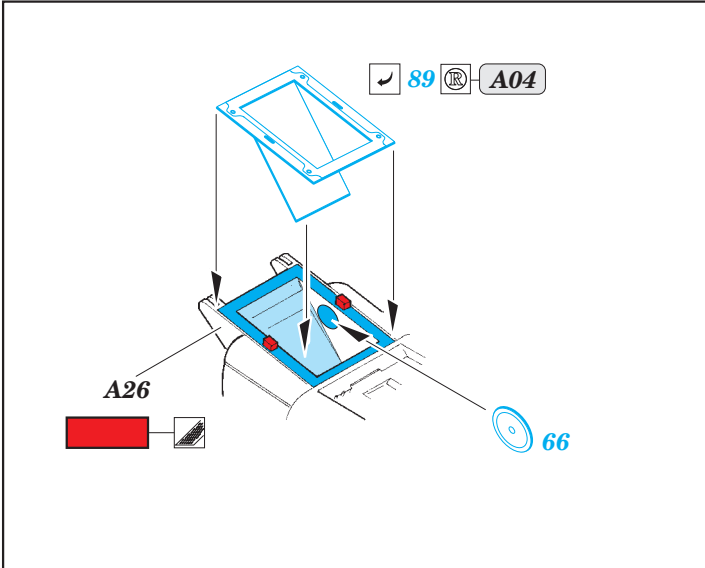

ORIGINAL KIT PARTS
PŮVODNÍ DÍLY STAVEBNICE

PHOTO-ETCHED PARTS
LEPTANÉ DÍLY

PARTS TO BE REMOVED
DÍLY K ODSTRANĚNÍ

FILL
TMELIT

Related products: 49 801 Ju 87B-1 seatbelts STEEL