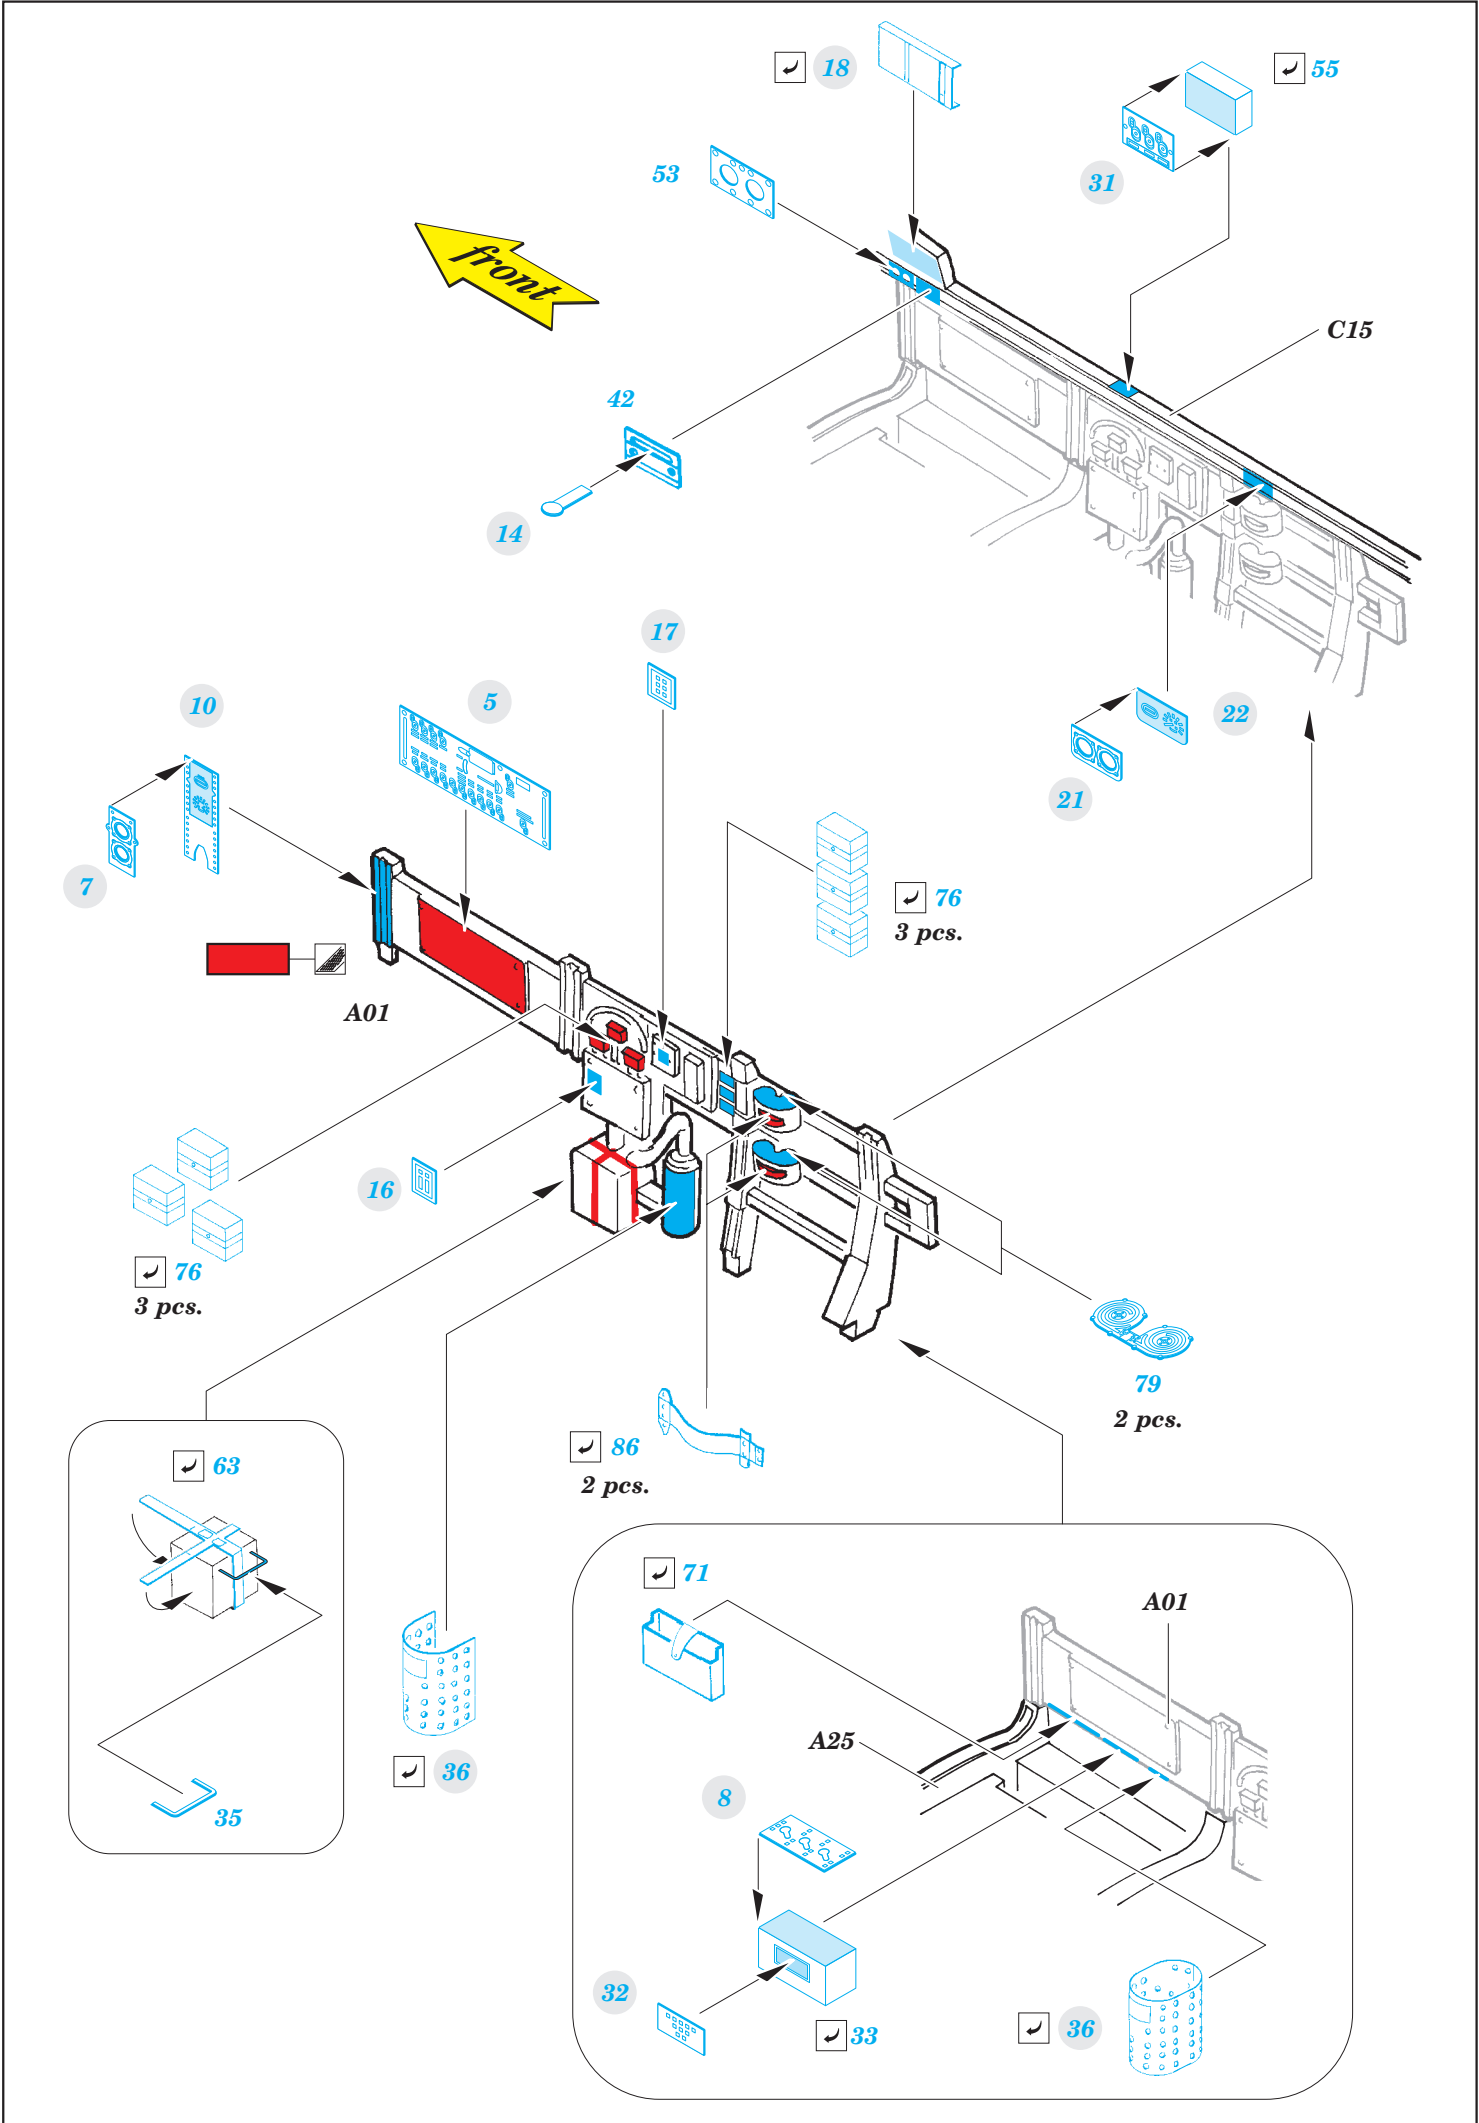

Ju-87B-1

eduard

detail set for 1/48 AIRFIX No. A07114 kit • sada detailů pro stavění 1/48 AIRFIX No. A07114

49 800

- APPLY EXPRESS MASK AND PAINT BEFORE GLUING
POUŽIT EXPRESS MASK NABARVIT PŘED SLEPENÍM
- SYMMETRICAL ASSEMBLY
SYMETRICKÁ MONTÁŽ
- REMOVE
ODSTRANIT
- GRIND
OBROUSIT
- DRILL HOLE
VRTAT OTVOR
- BEND
OHNOUT
- OPTION
VOLBA
- REPLACE
NAHRADIT
- 1** COLORED ETCHED PARTS
LEPTANÉ BAREVNÉ DÍLY
- 1** ETCHED PARTS
LEPTANÉ NEBAREVNÉ DÍLY
- 1** ORIGINAL KIT PARTS
PŮVODNÍ DÍLY STAVEBNICE

ORIGINAL KIT PARTS
PŮVODNÍ DÍLY STAVEBNICE

PHOTO-ETCHED PARTS
LEPTANÉ DÍLY

PARTS TO BE REMOVED
DÍLY K ODSTRANĚNÍ

FILL
TMELIT

Related products: 49 801 Ju 87B-1 seatbelts STEEL