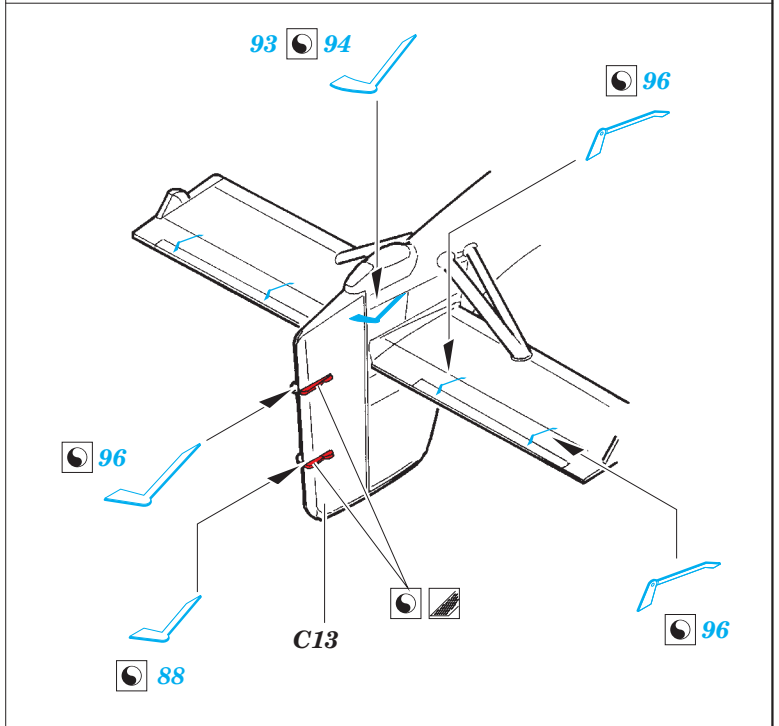

Ju-87B-1

eduard

detail set for 1/48 AIRFIX No. A07114 kit • sada detailů pro stavění 1/48 AIRFIX No. A07114

49 800

- APPLY EXPRESS MASK AND PAINT BEFORE GLUING
POUŽIT EXPRESS MASK NABARVIT PŘED SLEPENÍM
- SYMMETRICAL ASSEMBLY
SYMETRICKÁ MONTÁŽ
- REMOVE
ODSTRANIT
- GRIND
OBROUSIT
- DRILL HOLE
VRTAT OTVOR
- BEND
OHNOUT
- OPTION
VOLBA
- REPLACE
NAHRADIT
- 1** COLORED ETCHED PARTS
LEPTANÉ BAREVNÉ DÍLY
- 1** ETCHED PARTS
LEPTANÉ NEBAREVNÉ DÍLY
- 1** ORIGINAL KIT PARTS
PŮVODNÍ DÍLY STAVEBNICE

ORIGINAL KIT PARTS
PŮVODNÍ DÍLY STAVEBNICE

PHOTO-ETCHED PARTS
LEPTANÉ DÍLY

PARTS TO BE REMOVED
DÍLY K ODSTRANĚNÍ

FILL
TMELIT

Related products: 49 801 Ju 87B-1 seatbelts STEEL