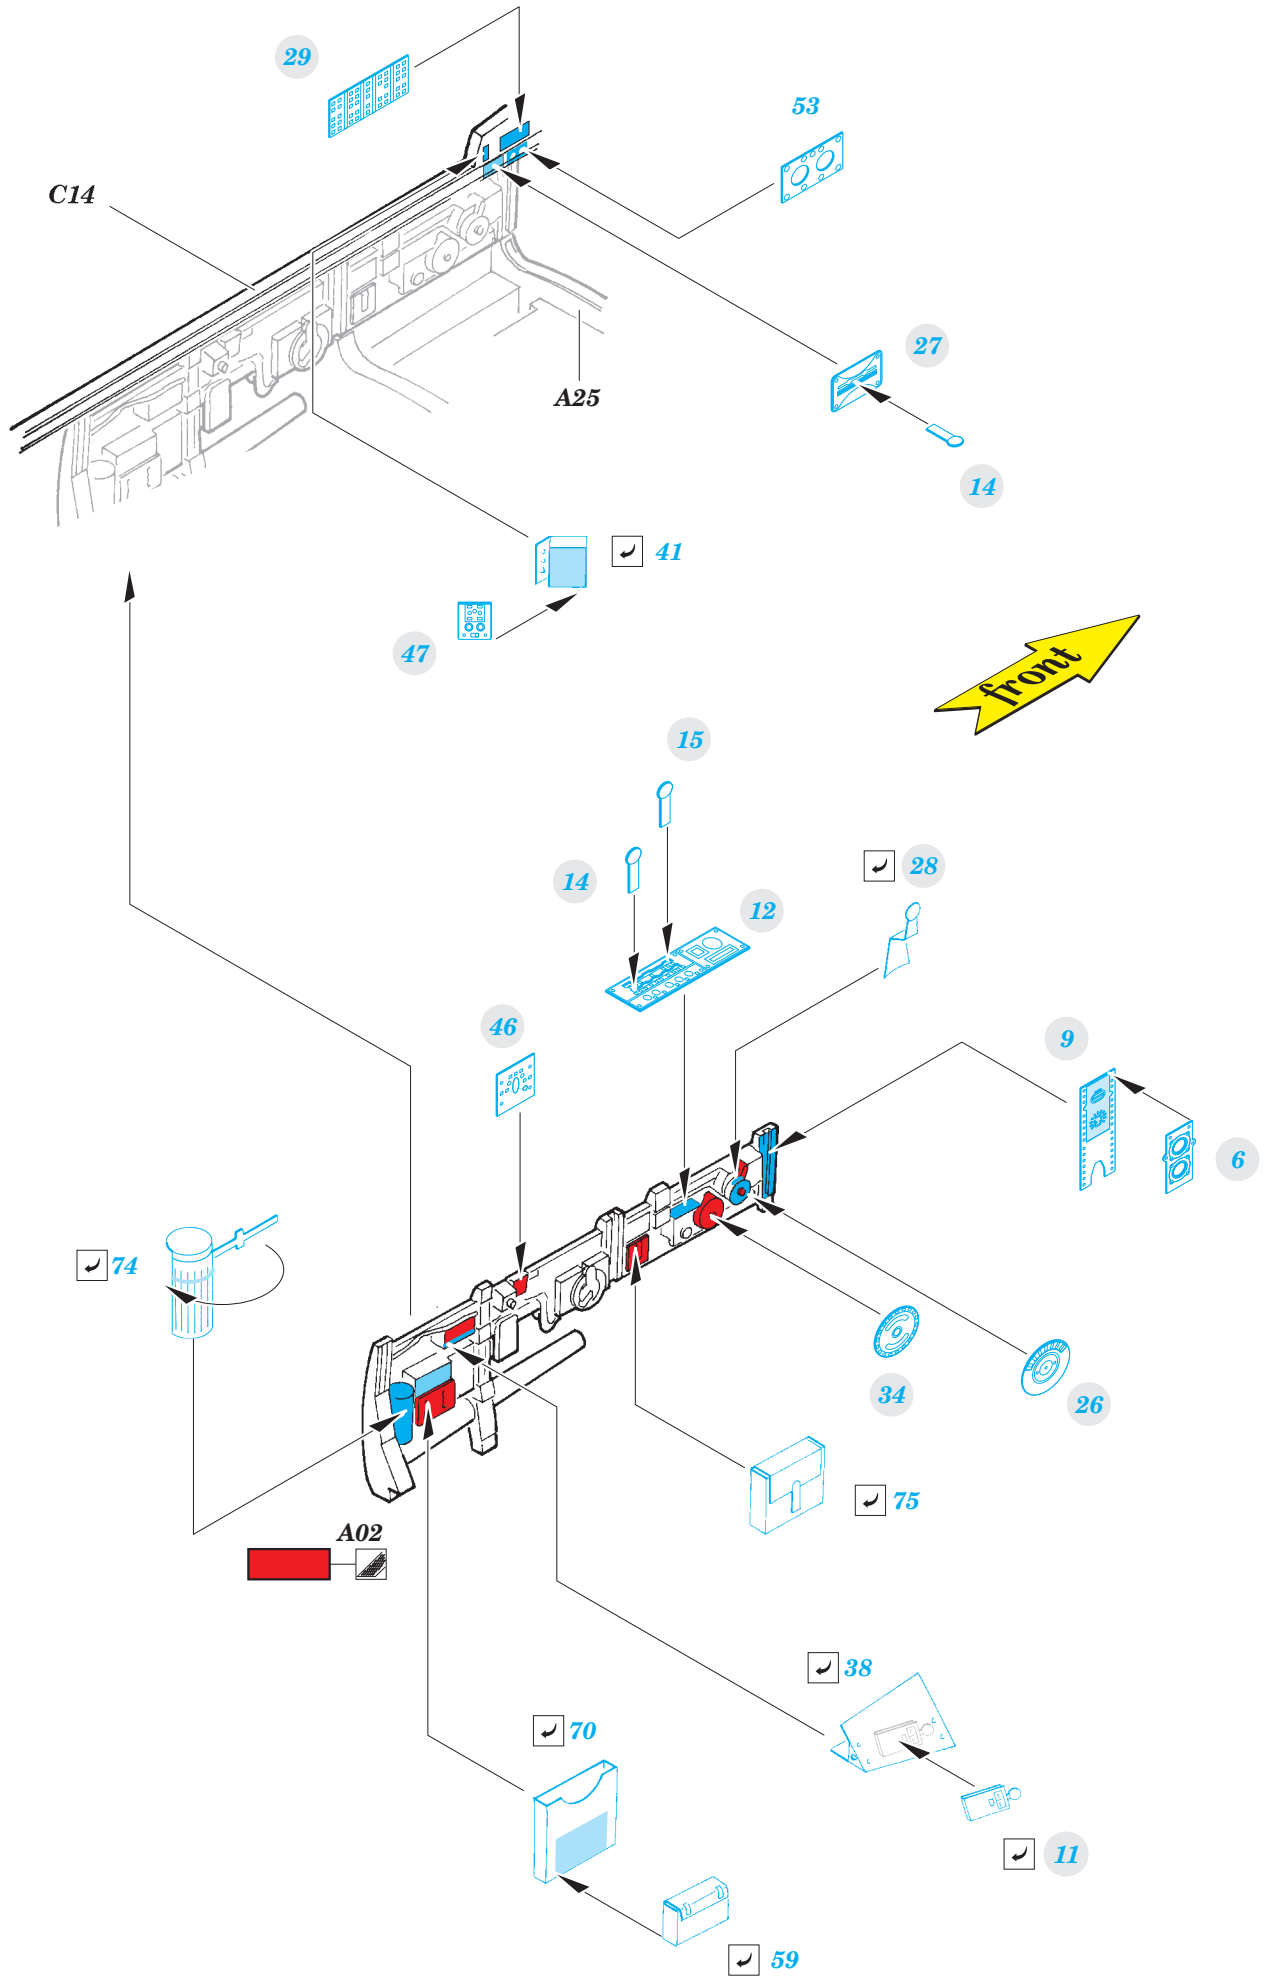

Ju-87B-1

eduard

detail set for 1/48 AIRFIX No. A07114 kit • sada detailů pro stavění 1/48 AIRFIX No. A07114

49 800

- APPLY EXPRESS MASK AND PAINT BEFORE GLUING
POUŽIT EXPRESS MASK NABARVIT PŘED SLEPENÍM
- SYMMETRICAL ASSEMBLY
SYMETRICKÁ MONTÁŽ
- REMOVE
ODSTRANIT
- GRIND
OBROUSIT
- DRILL HOLE
VRTAT OTVOR
- BEND
OHNOUT
- OPTION
VOLBA
- REPLACE
NAHRADIT
- 1** COLORED ETCHED PARTS
LEPTANÉ BAREVNÉ DÍLY
- 1** ETCHED PARTS
LEPTANÉ NEBAREVNÉ DÍLY
- 1** ORIGINAL KIT PARTS
PŮVODNÍ DÍLY STAVEBNICE

ORIGINAL KIT PARTS
PŮVODNÍ DÍLY STAVEBNICE

PHOTO-ETCHED PARTS
LEPTANÉ DÍLY

PARTS TO BE REMOVED
DÍLY K ODSTRANĚNÍ

FILL
TMELIT

Related products: 49 801 Ju 87B-1 seatbelts STEEL