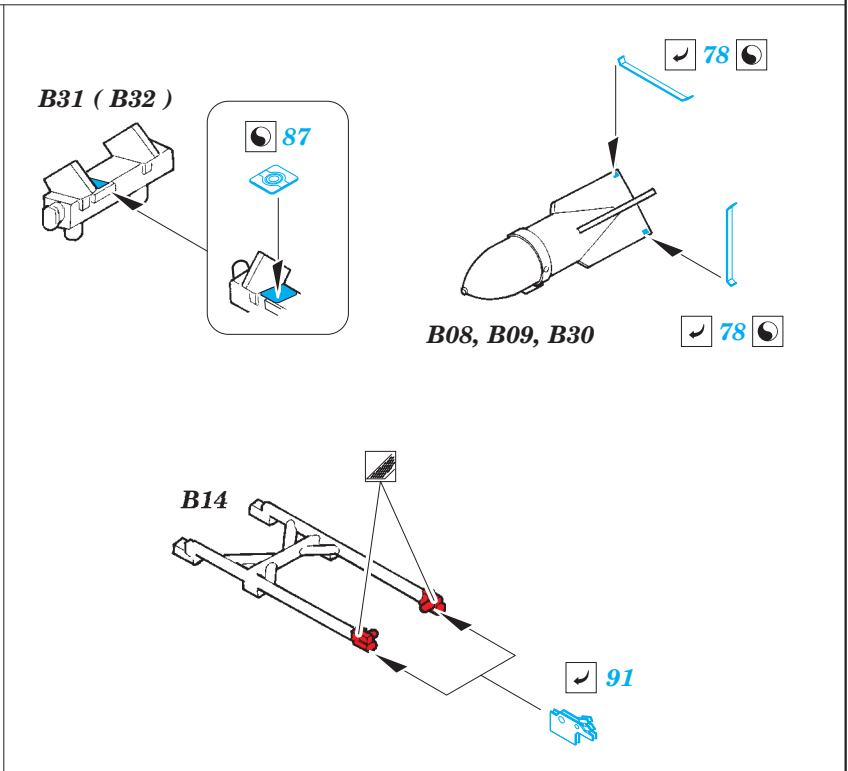

Ju-87B-1

eduard

detail set for 1/48 AIRFIX No. A07114 kit • sada detailů pro stavění 1/48 AIRFIX No. A07114

49 800

- APPLY EXPRESS MASK AND PAINT BEFORE GLUING
POUŽIT EXPRESS MASK NABARVIT PŘED SLEPENÍM
- SYMMETRICAL ASSEMBLY
SYMETRICKÁ MONTÁŽ
- REMOVE
ODSTRANIT
- GRIND
OBROUSIT
- DRILL HOLE
VRTAT OTVOR
- BEND
OHNOUT
- OPTION
VOLBA
- REPLACE
NAHRADIT
- 1** COLORED ETCHED PARTS
LEPTANÉ BAREVNÉ DÍLY
- 1** ETCHED PARTS
LEPTANÉ NEBAREVNÉ DÍLY
- 1** ORIGINAL KIT PARTS
PŮVODNÍ DÍLY STAVEBNICE

ORIGINAL KIT PARTS
PŮVODNÍ DÍLY STAVEBNICE

PHOTO-ETCHED PARTS
LEPTANÉ DÍLY

PARTS TO BE REMOVED
DÍLY K ODSTRANĚNÍ

FILL
TMELIT

Related products: 49 801 Ju 87B-1 seatbelts STEEL