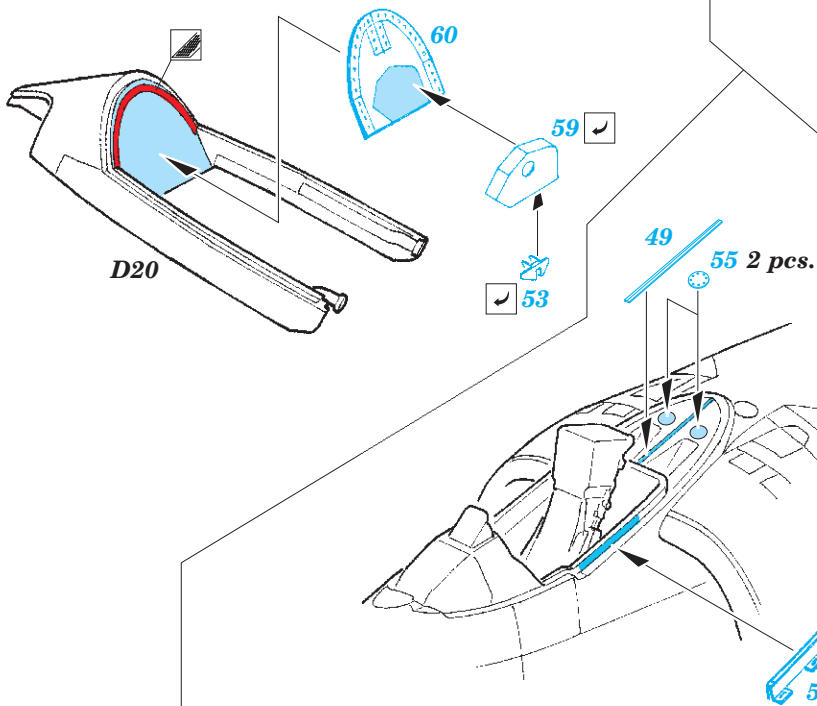

# Sea Harrier FRS.1 interior

eduard

detail set for KINETIC 1/48 kit No.K48035 • sada detailů pro stavebnici 1/48 KINETIC No.K48035

## 49 769

- ★ APPLY EXPRESS MASK AND PAINT BEFORE GLUING  
POUŽIT EXPRESS MASK NABARVIT PŘED SLEPENÍM
- ☾ SYMMETRICAL ASSEMBLY  
SYMETRICKÁ MONTÁŽ
- REMOVE  
ODSTRANIT
- ▨ GRIND  
OBROUSIT
- ⊘ DRILL HOLE  
VRTAT OTVOR
- 1 COLORED ETCHED PARTS  
LEPTANÉ BAREVNÉ DÍLY
- 1 ETCHED PARTS  
LEPTANÉ NEBAREVNÉ DÍLY
- 1 ORIGINAL KIT PARTS  
PŮVODNÍ DÍLY STAVEBNICE
- ↷ BEND  
OHNOUT
- ? OPTION  
VOLBA
- Ⓜ REPLACE  
NAHRADIT

ORIGINAL KIT PARTS  
PŮVODNÍ DÍLY STAVEBNICE

PHOTO-ETCHED PARTS  
LEPTANÉ DÍLY

PARTS TO BE REMOVED  
DÍLY K ODSTRANĚNÍ

FILL  
TMELIT

**Related products: 48 887 Sea Harrier FRS.1 exterior**