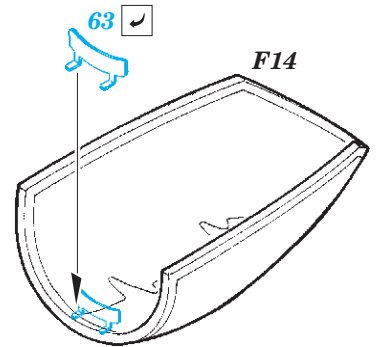

## 49 769

- ★ APPLY EXPRESS MASK AND PAINT BEFORE GLUING  
POUŽIT EXPRESS MASK NABARVIT PŘED SLEPENÍM
- ☾ SYMMETRICAL ASSEMBLY  
SYMETRICKÁ MONTÁŽ
- REMOVE  
ODSTRANIT
- ▨ GRIND  
OBROUSIT
- ⊘ DRILL HOLE  
VRTAT OTVOR
- 1 COLORED ETCHED PARTS  
LEPTANÉ BAREVNÉ DÍLY
- 1 ETCHED PARTS  
LEPTANÉ NEBAREVNÉ DÍLY
- 1 ORIGINAL KIT PARTS  
PŮVODNÍ DÍLY STAVEBNICE
- ↷ BEND  
OHNOUT
- ? OPTION  
VOLBA
- Ⓜ REPLACE  
NAHRADIT

ORIGINAL KIT PARTS  
PŮVODNÍ DÍLY STAVEBNICE

PHOTO-ETCHED PARTS  
LEPTANÉ DÍLY

PARTS TO BE REMOVED  
DÍLY K ODSTRANĚNÍ

FILL  
TMELIT

**Related products: 48 887 Sea Harrier FRS.1 exterior**