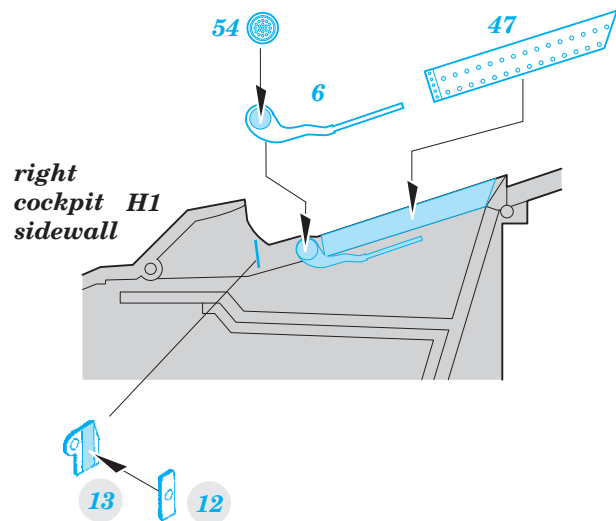

## 49 769

- ★ APPLY EXPRESS MASK AND PAINT BEFORE GLUING  
POUŽIT EXPRESS MASK NABARVIT PŘED SLEPENÍM
- ☾ SYMMETRICAL ASSEMBLY  
SYMETRICKÁ MONTÁŽ
- REMOVE  
ODSTRANIT
- ▨ GRIND  
OBROUSIT
- ⊘ DRILL HOLE  
VRTAT OTVOR
- 1 COLORED ETCHED PARTS  
LEPTANÉ BAREVNÉ DÍLY
- 1 ETCHED PARTS  
LEPTANÉ NEBAREVNÉ DÍLY
- 1 ORIGINAL KIT PARTS  
PŮVODNÍ DÍLY STAVEBNICE
- ↷ BEND  
OHNOUT
- ? OPTION  
VOLBA
- Ⓜ REPLACE  
NAHRADIT

ORIGINAL KIT PARTS  
PŮVODNÍ DÍLY STAVEBNICE

PHOTO-ETCHED PARTS  
LEPTANÉ DÍLY

PARTS TO BE REMOVED  
DÍLY K ODSTRANĚNÍ

FILL  
TMELIT

**Related products: 48 887 Sea Harrier FRS.1 exterior**