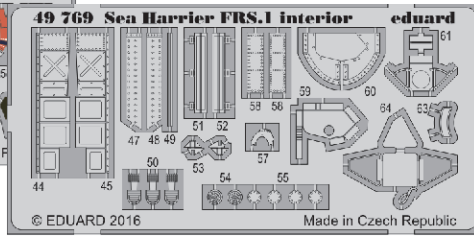

# Sea Harrier FRS.1 interior

eduard

detail set for KINETIC 1/48 kit No.K48035 • sada detailů pro stavebnici 1/48 KINETIC No.K48035

## 49 769

- ★ APPLY EXPRESS MASK AND PAINT BEFORE GLUING  
POUŽIT EXPRESS MASK NABARVIT PŘED SLEPENÍM
- ☾ SYMMETRICAL ASSEMBLY  
SYMETRICKÁ MONTÁŽ
- REMOVE  
ODSTRANIT
- ▨ GRIND  
OBROUSIT
- ⊘ DRILL HOLE  
VRTAT OTVOR
- 1 COLORED ETCHED PARTS  
LEPTANÉ BAREVNÉ DÍLY
- 1 ETCHED PARTS  
LEPTANÉ NEBAREVNÉ DÍLY
- 1 ORIGINAL KIT PARTS  
PŮVODNÍ DÍLY STAVEBNICE
- ↷ BEND  
OHNOUT
- ? OPTION  
VOLBA
- Ⓜ REPLACE  
NAHRADIT