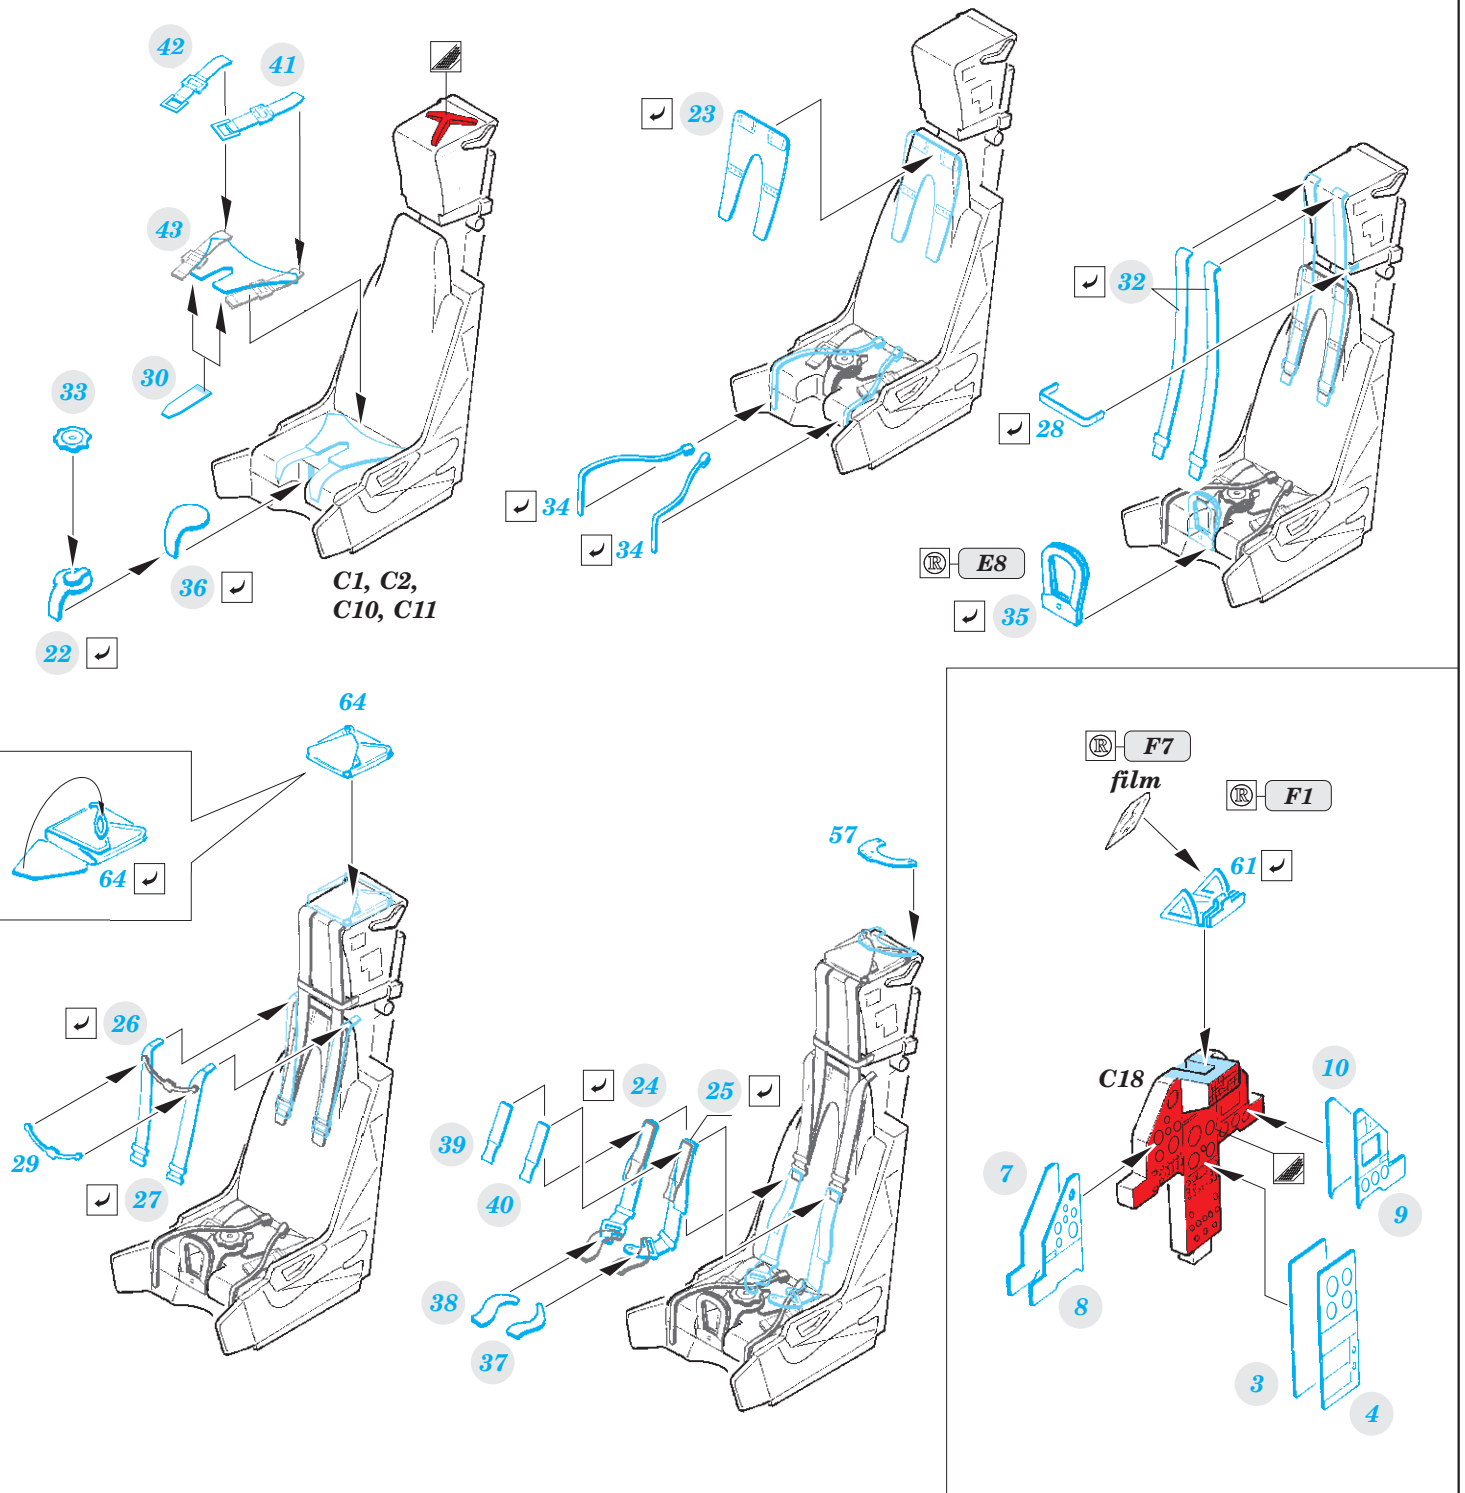

# Sea Harrier FRS.1 interior

eduard

detail set for KINETIC 1/48 kit No.K48035 • sada detailů pro stavebnici 1/48 KINETIC No.K48035

## 49 769

- ★ APPLY EXPRESS MASK AND PAINT BEFORE GLUING  
POUŽIT EXPRESS MASK NABARVIT PŘED SLEPENÍM
- ☾ SYMMETRICAL ASSEMBLY  
SYMETRICKÁ MONTÁŽ
- REMOVE  
ODSTRANIT
- ▨ GRIND  
OBROUSIT
- ⊘ DRILL HOLE  
VRTAT OTVOR
- 1 COLORED ETCHED PARTS  
LEPTANÉ BAREVNÉ DÍLY
- 1 ETCHED PARTS  
LEPTANÉ NEBAREVNÉ DÍLY
- 1 ORIGINAL KIT PARTS  
PŮVODNÍ DÍLY STAVEBNICE
- ↷ BEND  
OHNOUT
- ? OPTION  
VOLBA
- Ⓜ REPLACE  
NAHRADIT

ORIGINAL KIT PARTS  
PŮVODNÍ DÍLY STAVEBNICE

PHOTO-ETCHED PARTS  
LEPTANÉ DÍLY

PARTS TO BE REMOVED  
DÍLY K ODSTRANĚNÍ

FILL  
TMELIT

**Related products: 48 887 Sea Harrier FRS.1 exterior**