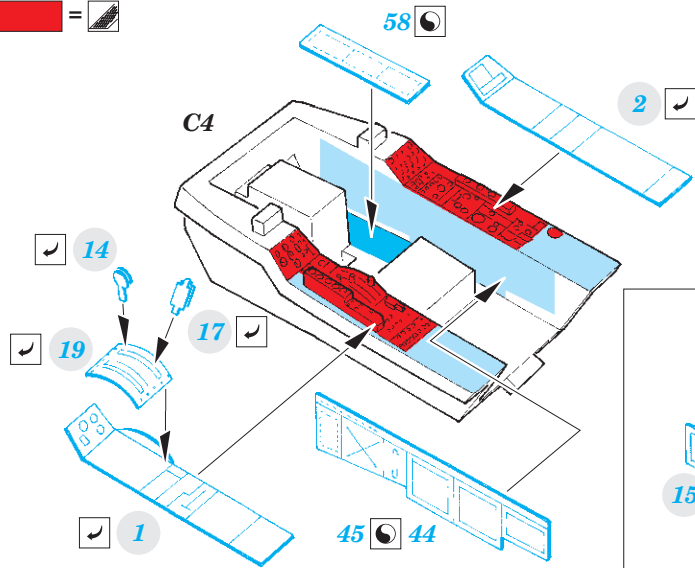

## 49 769

- ★ APPLY EXPRESS MASK AND PAINT BEFORE GLUING  
POUŽIT EXPRESS MASK NABARVIT PŘED SLEPENÍM
- ☾ SYMMETRICAL ASSEMBLY  
SYMETRICKÁ MONTÁŽ
- REMOVE  
ODSTRANIT
- ▨ GRIND  
OBROUSIT
- ⊘ DRILL HOLE  
VRTAT OTVOR
- 1 COLORED ETCHED PARTS  
LEPTANÉ BAREVNÉ DÍLY
- 1 ETCHED PARTS  
LEPTANÉ NEBAREVNÉ DÍLY
- 1 ORIGINAL KIT PARTS  
PŮVODNÍ DÍLY STAVEBNICE
- ↷ BEND  
OHNOUT
- ? OPTION  
VOLBA
- Ⓜ REPLACE  
NAHRADIT

ORIGINAL KIT PARTS  
PŮVODNÍ DÍLY STAVEBNICE

PHOTO-ETCHED PARTS  
LEPTANÉ DÍLY

PARTS TO BE REMOVED  
DÍLY K ODSTRANĚNÍ

FILL  
TMELIT

**Related products: 48 887 Sea Harrier FRS.1 exterior**