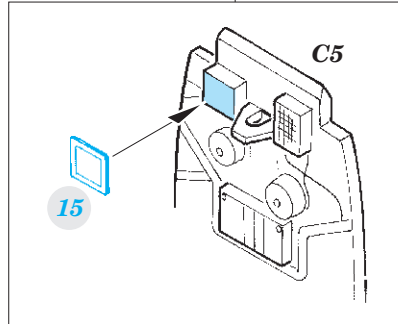

Related products: 48 887 Sea Harrier FRS.1 exterior