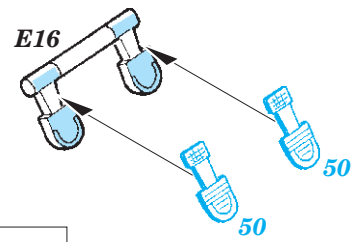

## 49 769

- ★ APPLY EXPRESS MASK AND PAINT BEFORE GLUING  
POUŽIT EXPRESS MASK NABARVIT PŘED SLEPENÍM
- ☾ SYMMETRICAL ASSEMBLY  
SYMETRICKÁ MONTÁŽ
- REMOVE  
ODSTRANIT
- ▨ GRIND  
OBROUSIT
- ⊘ DRILL HOLE  
VRTAT OTVOR
- 1 COLORED ETCHED PARTS  
LEPTANÉ BAREVNÉ DÍLY
- 1 ETCHED PARTS  
LEPTANÉ NEBAREVNÉ DÍLY
- 1 ORIGINAL KIT PARTS  
PŮVODNÍ DÍLY STAVEBNICE
- ↷ BEND  
OHNOUT
- ? OPTION  
VOLBA
- Ⓜ REPLACE  
NAHRADIT

ORIGINAL KIT PARTS  
PŮVODNÍ DÍLY STAVEBNICE

PHOTO-ETCHED PARTS  
LEPTANÉ DÍLY

PARTS TO BE REMOVED  
DÍLY K ODSTRANĚNÍ

FILL  
TMELIT

**Related products: 48 887 Sea Harrier FRS.1 exterior**