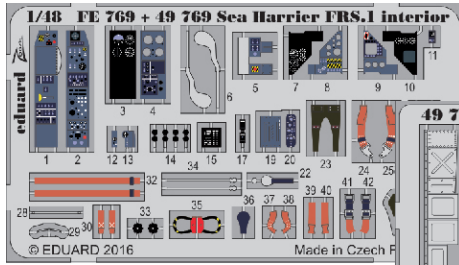

# Sea Harrier FRS.1 interior

eduard

detail set for KINETIC 1/48 kit No.K48035 • sada detailů pro stavebnici 1/48 KINETIC No.K48035

## 49 769

- ★ APPLY EXPRESS MASK AND PAINT BEFORE GLUING  
POUŽIT EXPRESS MASK NABARVIT PŘED SLEPENÍM
- ☾ SYMMETRICAL ASSEMBLY  
SYMETRICKÁ MONTÁŽ
- REMOVE  
ODSTRANIT
- ▨ GRIND  
OBROUSIT
- ⊘ DRILL HOLE  
VRTAT OTVOR
- 1 COLORED ETCHED PARTS  
LEPTANÉ BAREVNÉ DÍLY
- 1 ETCHED PARTS  
LEPTANÉ NEBAREVNÉ DÍLY
- 1 ORIGINAL KIT PARTS  
PŮVODNÍ DÍLY STAVEBNICE
- ↷ BEND  
OHNOUT
- ? OPTION  
VOLBA
- Ⓜ REPLACE  
NAHRADIT