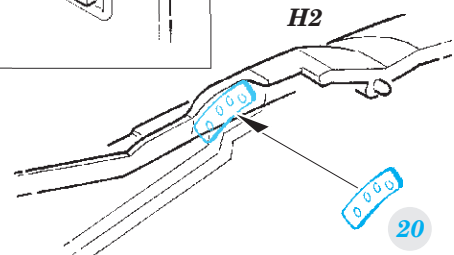

## 49 769

- ★ APPLY EXPRESS MASK AND PAINT BEFORE GLUING  
POUŽIT EXPRESS MASK NABARVIT PŘED SLEPENÍM
- ☾ SYMMETRICAL ASSEMBLY  
SYMETRICKÁ MONTÁŽ
- REMOVE  
ODSTRANIT
- ▨ GRIND  
OBROUSIT
- ⊘ DRILL HOLE  
VRTAT OTVOR
- 1 COLORED ETCHED PARTS  
LEPTANÉ BAREVNÉ DÍLY
- 1 ETCHED PARTS  
LEPTANÉ NEBAREVNÉ DÍLY
- 1 ORIGINAL KIT PARTS  
PŮVODNÍ DÍLY STAVEBNICE
- ↷ BEND  
OHNOUT
- ? OPTION  
VOLBA
- Ⓜ REPLACE  
NAHRADIT

ORIGINAL KIT PARTS  
PŮVODNÍ DÍLY STAVEBNICE

PHOTO-ETCHED PARTS  
LEPTANÉ DÍLY

PARTS TO BE REMOVED  
DÍLY K ODSTRANĚNÍ

FILL  
TMELIT

**Related products: 48 887 Sea Harrier FRS.1 exterior**