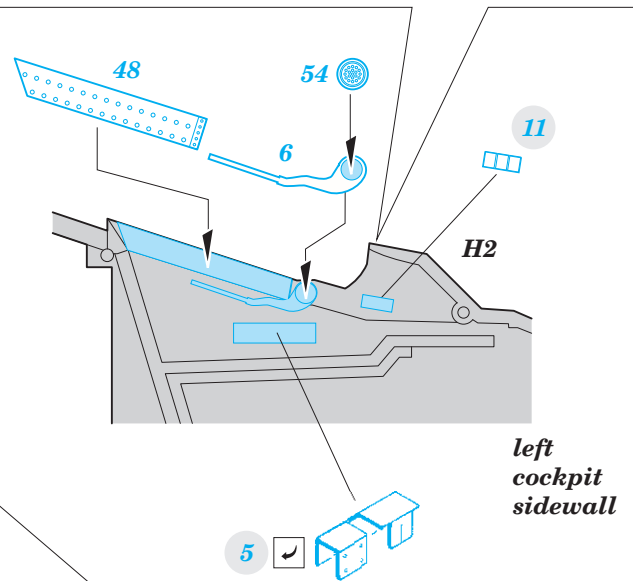

## 49 769

- ★ APPLY EXPRESS MASK AND PAINT BEFORE GLUING  
POUŽIT EXPRESS MASK NABARVIT PŘED SLEPENÍM
- ☾ SYMMETRICAL ASSEMBLY  
SYMETRICKÁ MONTÁŽ
- REMOVE  
ODSTRANIT
- ▨ GRIND  
OBROUSIT
- ⊘ DRILL HOLE  
VRTAT OTVOR
- 1 COLORED ETCHED PARTS  
LEPTANÉ BAREVNÉ DÍLY
- 1 ETCHED PARTS  
LEPTANÉ NEBAREVNÉ DÍLY
- 1 ORIGINAL KIT PARTS  
PŮVODNÍ DÍLY STAVEBNICE
- ↷ BEND  
OHNOUT
- ? OPTION  
VOLBA
- Ⓜ REPLACE  
NAHRADIT

ORIGINAL KIT PARTS  
PŮVODNÍ DÍLY STAVEBNICE

PHOTO-ETCHED PARTS  
LEPTANÉ DÍLY

PARTS TO BE REMOVED  
DÍLY K ODSTRANĚNÍ

FILL  
TMELIT

**Related products: 48 887 Sea Harrier FRS.1 exterior**