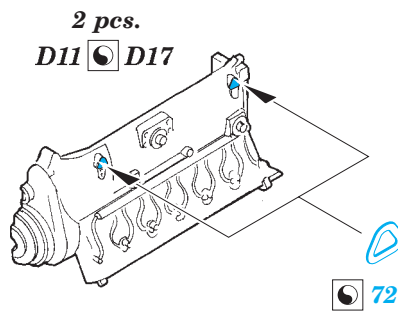

Do 215B-5 Nightfighter

detail set for 1/48 ICM No. 48242 kit • sada detailů pro stavebnici 1/48 ICM No. 48242

eduard

49 745

- APPLY EXPRESS MASK AND PAINT BEFORE GLUING
POUŽIT EXPRESS MASK NABARVIT PŘED SLEPENÍM
- SYMMETRICAL ASSEMBLY
SYMETRICKÁ MONTÁŽ
- REMOVE
ODSTRANIT
- GRIND
OBROUSIT
- DRILL HOLE
VRTAT OTVOR
- BEND
OHNOUT
- OPTION
VOLBA
- REPLACE
NAHRADIT
- COLORED ETCHED PARTS
LEPTANÉ BAREVNÉ DÍLY
- ETCHED PARTS
LEPTANÉ NEBAREVNÉ DÍLY
- ORIGINAL KIT PARTS
PŮVODNÍ DÍLY STAVEBNICE

ORIGINAL KIT PARTS
PŮVODNÍ DÍLY STAVEBNICE

PHOTO-ETCHED PARTS
LEPTANÉ DÍLY

PARTS TO BE REMOVED
DÍLY K ODSTRANĚNÍ

FILL
TMELIT

Related products: 48 867 Do 215B-5 Nightfighter landing flaps

Related products: 48 868 Do 215B-5 Nightfighter radar antennas