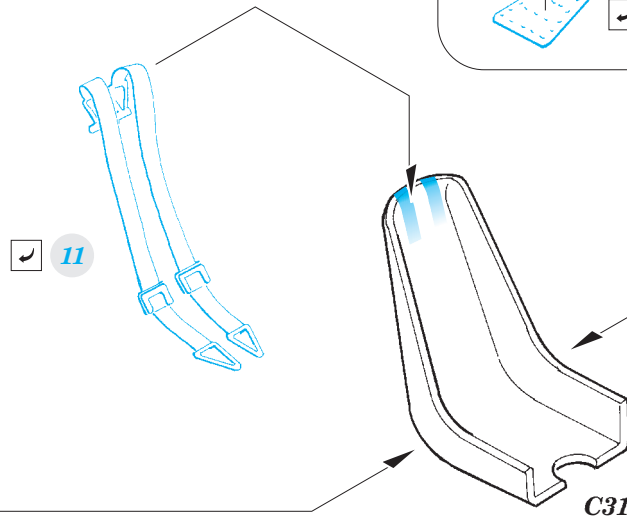

Do 215B-5 Nightfighter

detail set for 1/48 ICM No. 48242 kit • sada detailů pro stavebnici 1/48 ICM No. 48242

eduard

49 745

- APPLY EXPRESS MASK AND PAINT BEFORE GLUING
POUŽIT EXPRESS MASK NABARVIT PŘED SLEPENÍM
- SYMMETRICAL ASSEMBLY
SYMETRICKÁ MONTÁŽ
- REMOVE
ODSTRANIT
- GRIND
OBROUSIT
- DRILL HOLE
VRTAT OTVOR
- BEND
OHNOUT
- OPTION
VOLBA
- REPLACE
NAHRADIT
- COLORED ETCHED PARTS
LEPTANÉ BAREVNÉ DÍLY
- ETCHED PARTS
LEPTANÉ NEBAREVNÉ DÍLY
- ORIGINAL KIT PARTS
PŮVODNÍ DÍLY STAVEBNICE

ORIGINAL KIT PARTS
PŮVODNÍ DÍLY STAVEBNICE

PHOTO-ETCHED PARTS
LEPTANÉ DÍLY

PARTS TO BE REMOVED
DÍLY K ODSTRANĚNÍ

FILL
TMELIT

Related products: 48 867 Do 215B-5 Nightfighter landing flaps

Related products: 48 868 Do 215B-5 Nightfighter radar antennas