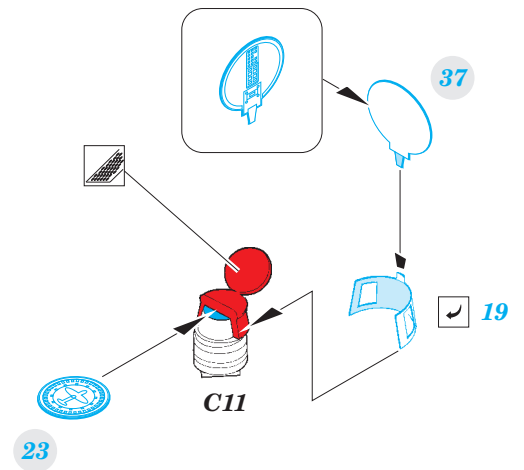

Do 215B-5 Nightfighter

detail set for 1/48 ICM No. 48242 kit • sada detailů pro stavebnici 1/48 ICM No. 48242

eduard

49 745

- APPLY EXPRESS MASK AND PAINT BEFORE GLUING
POUŽIT EXPRESS MASK NABARVIT PŘED SLEPENÍM
- SYMMETRICAL ASSEMBLY
SYMETRICKÁ MONTÁŽ
- REMOVE
ODSTRANIT
- GRIND
OBROUSIT
- DRILL HOLE
VRTAT OTVOR
- BEND
OHNOUT
- OPTION
VOLBA
- REPLACE
NAHRADIT
- COLORED ETCHED PARTS
LEPTANÉ BAREVNÉ DÍLY
- ETCHED PARTS
LEPTANÉ NEBAREVNÉ DÍLY
- ORIGINAL KIT PARTS
PŮVODNÍ DÍLY STAVEBNICE

ORIGINAL KIT PARTS
PŮVODNÍ DÍLY STAVEBNICE

PHOTO-ETCHED PARTS
LEPTANÉ DÍLY

PARTS TO BE REMOVED
DÍLY K ODSTRANĚNÍ

FILL
TMELIT

Related products: 48 867 Do 215B-5 Nightfighter landing flaps

Related products: 48 868 Do 215B-5 Nightfighter radar antennas