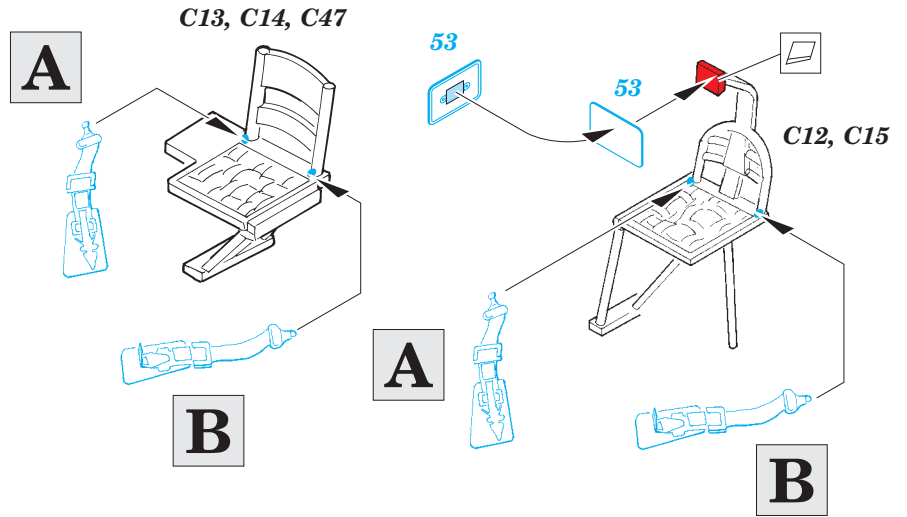

Do 215B-5 Nightfighter

detail set for 1/48 ICM No. 48242 kit • sada detailů pro stavebnici 1/48 ICM No. 48242

eduard

49 745

- APPLY EXPRESS MASK AND PAINT BEFORE GLUING
POUŽIT EXPRESS MASK NABARVIT PŘED SLEPENÍM
- SYMMETRICAL ASSEMBLY
SYMETRICKÁ MONTÁŽ
- REMOVE
ODSTRANIT
- GRIND
OBROUSIT
- DRILL HOLE
VRTAT OTVOR
- BEND
OHNOUT
- OPTION
VOLBA
- REPLACE
NAHRADIT
- COLORED ETCHED PARTS
LEPTANÉ BAREVNÉ DÍLY
- ETCHED PARTS
LEPTANÉ NEBAREVNÉ DÍLY
- ORIGINAL KIT PARTS
PŮVODNÍ DÍLY STAVEBNICE

ORIGINAL KIT PARTS
PŮVODNÍ DÍLY STAVEBNICE

PHOTO-ETCHED PARTS
LEPTANÉ DÍLY

PARTS TO BE REMOVED
DÍLY K ODSTRANĚNÍ

FILL
TMELIT

Related products: 48 867 Do 215B-5 Nightfighter landing flaps

Related products: 48 868 Do 215B-5 Nightfighter radar antennas