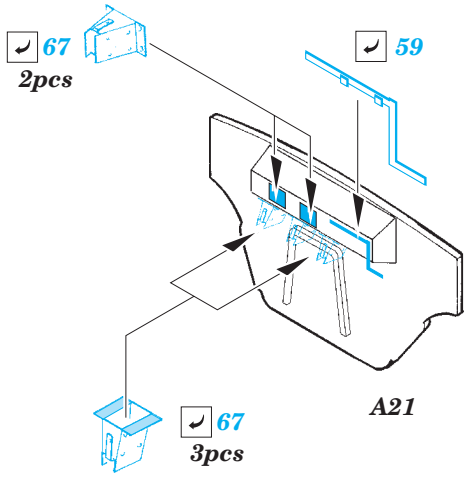

Do 215B-5 Nightfighter

detail set for 1/48 ICM No. 48242 kit • sada detailů pro stavebnici 1/48 ICM No. 48242

eduard

49 745

- APPLY EXPRESS MASK AND PAINT BEFORE GLUING
POUŽIT EXPRESS MASK NABARVIT PŘED SLEPENÍM
- SYMMETRICAL ASSEMBLY
SYMETRICKÁ MONTÁŽ
- REMOVE
ODSTRANIT
- GRIND
OBROUSIT
- DRILL HOLE
VRTAT OTVOR
- BEND
OHNOUT
- OPTION
VOLBA
- REPLACE
NAHRADIT
- COLORED ETCHED PARTS
LEPTANÉ BAREVNÉ DÍLY
- ETCHED PARTS
LEPTANÉ NEBAREVNÉ DÍLY
- ORIGINAL KIT PARTS
PŮVODNÍ DÍLY STAVEBNICE

ORIGINAL KIT PARTS
PŮVODNÍ DÍLY STAVEBNICE

PHOTO-ETCHED PARTS
LEPTANÉ DÍLY

PARTS TO BE REMOVED
DÍLY K ODSTRANĚNÍ

FILL
TMELIT

Related products: 48 867 Do 215B-5 Nightfighter landing flaps

Related products: 48 868 Do 215B-5 Nightfighter radar antennas