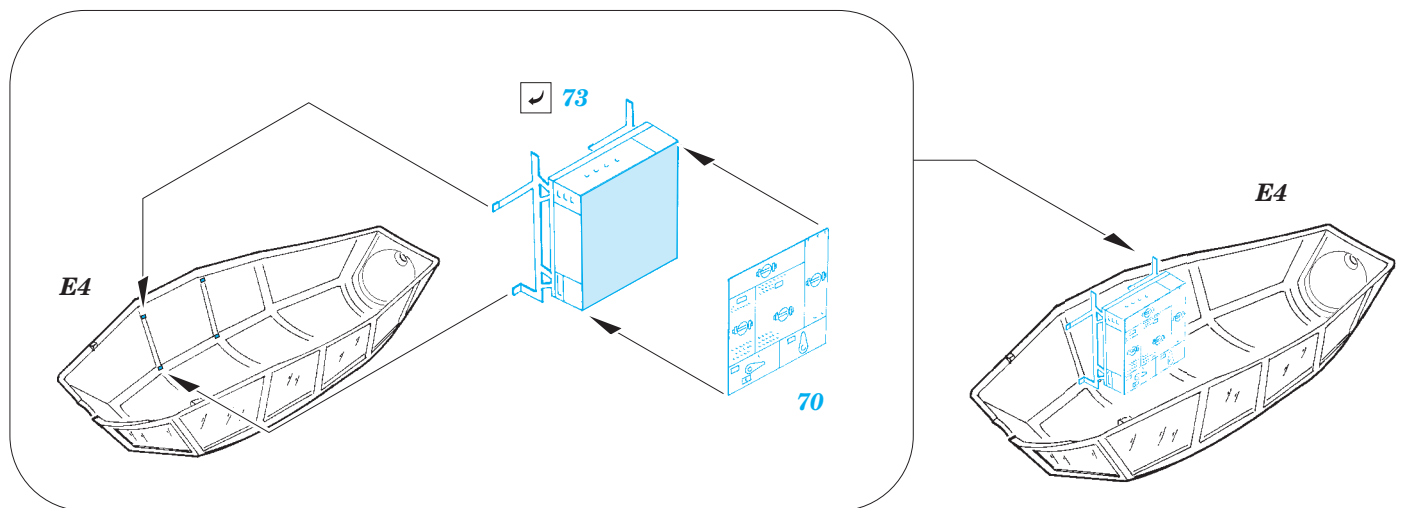

Do 215B-5 Nightfighter

detail set for 1/48 ICM No. 48242 kit • sada detailů pro stavebnici 1/48 ICM No. 48242

eduard

49 745

- APPLY EXPRESS MASK AND PAINT BEFORE GLUING
POUŽIT EXPRESS MASK NABARVIT PŘED SLEPENÍM
- SYMMETRICAL ASSEMBLY
SYMETRICKÁ MONTÁŽ
- REMOVE
ODSTRANIT
- GRIND
OBROUSIT
- DRILL HOLE
VRTAT OTVOR
- BEND
OHNOUT
- OPTION
VOLBA
- REPLACE
NAHRADIT
- COLORED ETCHED PARTS
LEPTANÉ BAREVNÉ DÍLY
- ETCHED PARTS
LEPTANÉ NEBAREVNÉ DÍLY
- ORIGINAL KIT PARTS
PŮVODNÍ DÍLY STAVEBNICE

ORIGINAL KIT PARTS
PŮVODNÍ DÍLY STAVEBNICE

PHOTO-ETCHED PARTS
LEPTANÉ DÍLY

PARTS TO BE REMOVED
DÍLY K ODSTRANĚNÍ

FILL
TMELIT

Related products: 48 867 Do 215B-5 Nightfighter landing flaps

Related products: 48 868 Do 215B-5 Nightfighter radar antennas