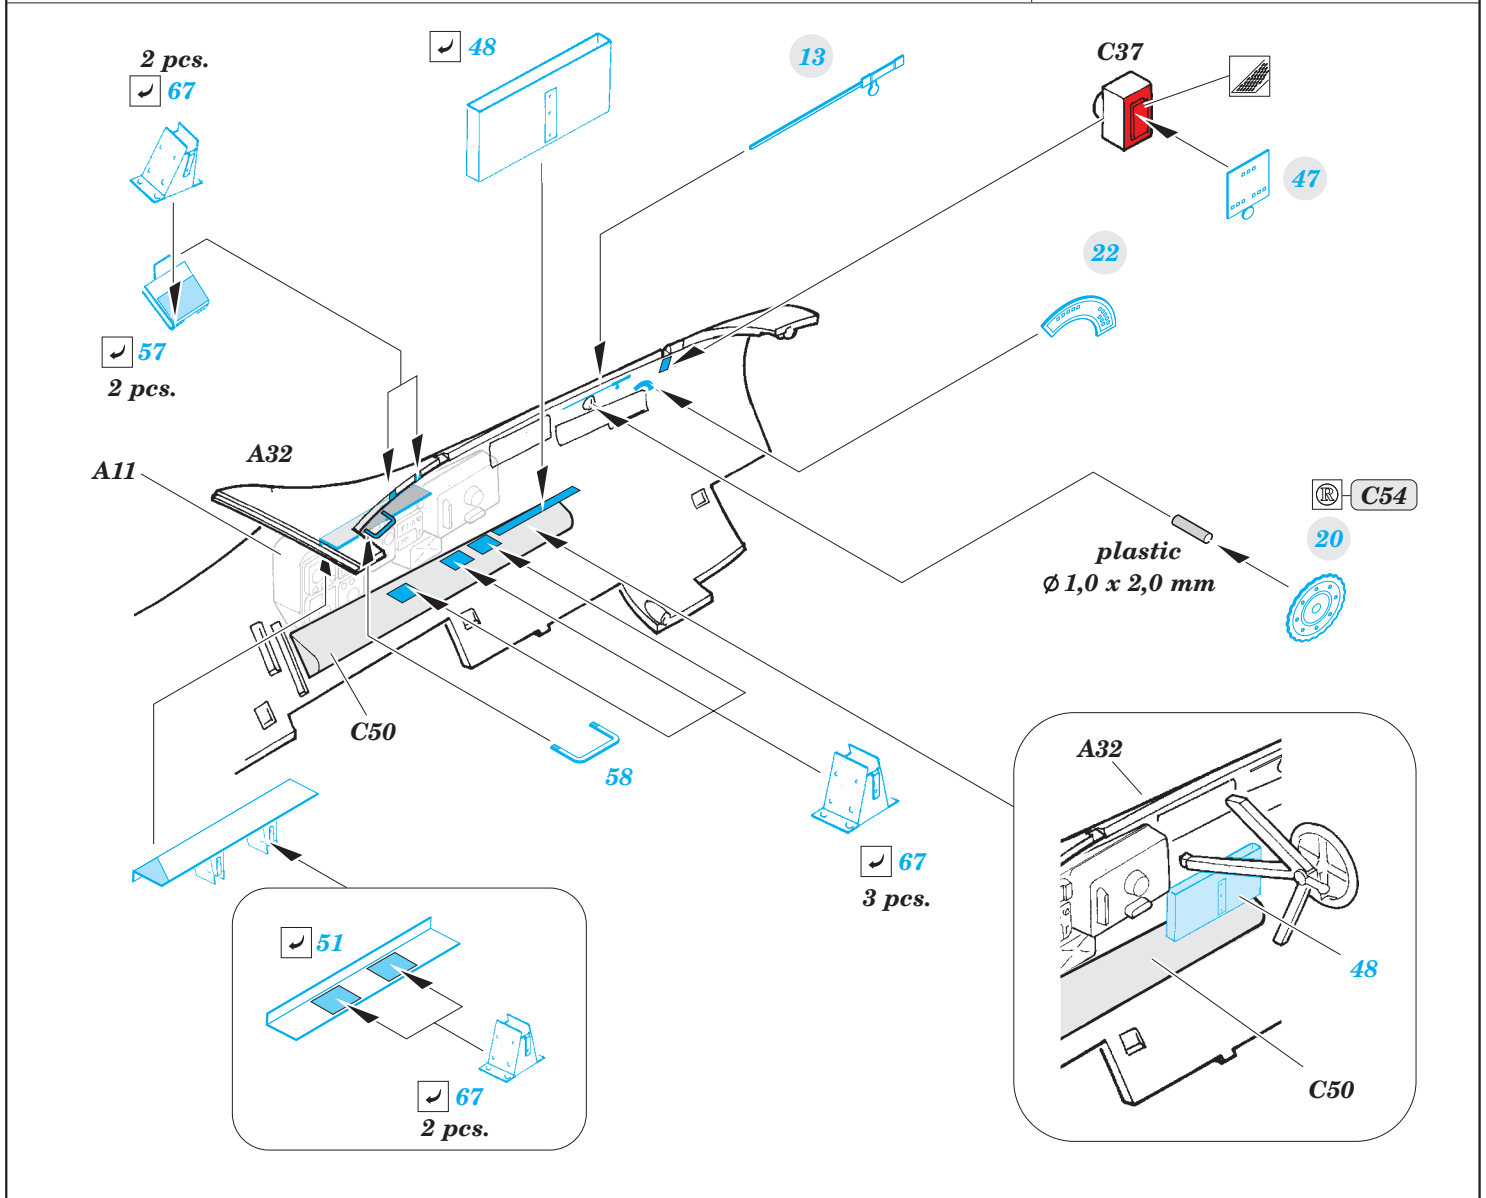

Do 215B-5 Nightfighter

detail set for 1/48 ICM No. 48242 kit • sada detailů pro stavebnici 1/48 ICM No. 48242

eduard

49 745

- APPLY EXPRESS MASK AND PAINT BEFORE GLUING
POUŽIT EXPRESS MASK NABARVIT PŘED SLEPENÍM
- SYMMETRICAL ASSEMBLY
SYMETRICKÁ MONTÁŽ
- REMOVE
ODSTRANIT
- GRIND
OBROUSIT
- DRILL HOLE
VRTAT OTVOR
- BEND
OHNOUT
- OPTION
VOLBA
- REPLACE
NAHRADIT
- COLORED ETCHED PARTS
LEPTANÉ BAREVNÉ DÍLY
- ETCHED PARTS
LEPTANÉ NEBAREVNÉ DÍLY
- ORIGINAL KIT PARTS
PŮVODNÍ DÍLY STAVEBNICE

ORIGINAL KIT PARTS
PŮVODNÍ DÍLY STAVEBNICE

PHOTO-ETCHED PARTS
LEPTANÉ DÍLY

PARTS TO BE REMOVED
DÍLY K ODSTRANĚNÍ

FILL
TMELIT

Related products: 48 867 Do 215B-5 Nightfighter landing flaps

Related products: 48 868 Do 215B-5 Nightfighter radar antennas