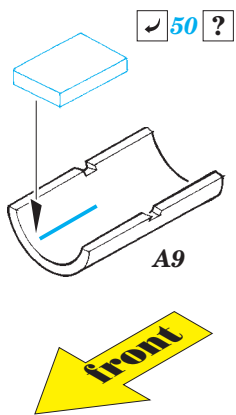

Do 215B-5 Nightfighter

detail set for 1/48 ICM No. 48242 kit • sada detailů pro stavebnici 1/48 ICM No. 48242

eduard

49 745

- APPLY EXPRESS MASK AND PAINT BEFORE GLUING
POUŽIT EXPRESS MASK NABARVIT PŘED SLEPENÍM
- SYMMETRICAL ASSEMBLY
SYMETRICKÁ MONTÁŽ
- REMOVE
ODSTRANIT
- GRIND
OBROUSIT
- DRILL HOLE
VRTAT OTVOR
- BEND
OHNOUT
- OPTION
VOLBA
- REPLACE
NAHRADIT
- COLORED ETCHED PARTS
LEPTANÉ BAREVNÉ DÍLY
- ETCHED PARTS
LEPTANÉ NEBAREVNÉ DÍLY
- ORIGINAL KIT PARTS
PŮVODNÍ DÍLY STAVEBNICE

ORIGINAL KIT PARTS
PŮVODNÍ DÍLY STAVEBNICE

PHOTO-ETCHED PARTS
LEPTANÉ DÍLY

PARTS TO BE REMOVED
DÍLY K ODSTRANĚNÍ

FILL
TMELIT

Related products: 48 867 Do 215B-5 Nightfighter landing flaps

Related products: 48 868 Do 215B-5 Nightfighter radar antennas