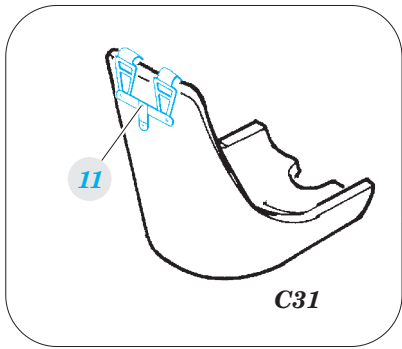

Do 215B-5 Nightfighter

detail set for 1/48 ICM No. 48242 kit • sada detailů pro stavebnici 1/48 ICM No. 48242

eduard

49 745

- APPLY EXPRESS MASK AND PAINT BEFORE GLUING
POUŽIT EXPRESS MASK NABARVIT PŘED SLEPENÍM
- SYMMETRICAL ASSEMBLY
SYMETRICKÁ MONTÁŽ
- REMOVE
ODSTRANIT
- GRIND
OBROUSIT
- DRILL HOLE
VRTAT OTVOR
- BEND
OHNOUT
- OPTION
VOLBA
- REPLACE
NAHRADIT
- COLORED ETCHED PARTS
LEPTANÉ BAREVNÉ DÍLY
- ETCHED PARTS
LEPTANÉ NEBAREVNÉ DÍLY
- ORIGINAL KIT PARTS
PŮVODNÍ DÍLY STAVEBNICE

ORIGINAL KIT PARTS
PŮVODNÍ DÍLY STAVEBNICE

PHOTO-ETCHED PARTS
LEPTANÉ DÍLY

PARTS TO BE REMOVED
DÍLY K ODSTRANĚNÍ

FILL
TMELIT

Related products: 48 867 Do 215B-5 Nightfighter landing flaps

Related products: 48 868 Do 215B-5 Nightfighter radar antennas