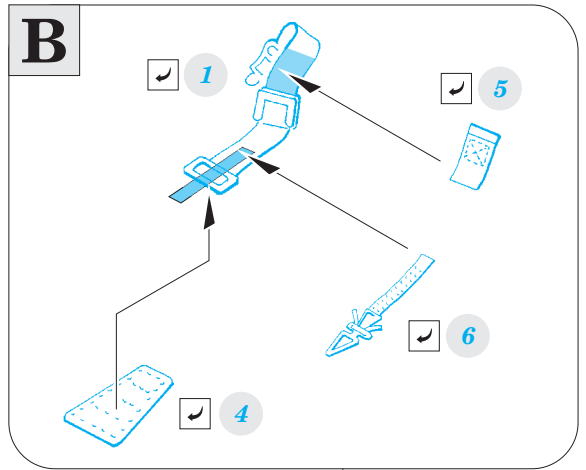

Do 215B-5 Nightfighter

detail set for 1/48 ICM No. 48242 kit • sada detailů pro stavebnici 1/48 ICM No. 48242

eduard

49 745

- APPLY EXPRESS MASK AND PAINT BEFORE GLUING
POUŽIT EXPRESS MASK NABARVIT PŘED SLEPENÍM
- SYMMETRICAL ASSEMBLY
SYMETRICKÁ MONTÁŽ
- REMOVE
ODSTRANIT
- GRIND
OBROUSIT
- DRILL HOLE
VRTAT OTVOR
- BEND
OHNOUT
- OPTION
VOLBA
- REPLACE
NAHRADIT
- COLORED ETCHED PARTS
LEPTANÉ BAREVNÉ DÍLY
- ETCHED PARTS
LEPTANÉ NEBAREVNÉ DÍLY
- ORIGINAL KIT PARTS
PŮVODNÍ DÍLY STAVEBNICE

ORIGINAL KIT PARTS
PŮVODNÍ DÍLY STAVEBNICE

PHOTO-ETCHED PARTS
LEPTANÉ DÍLY

PARTS TO BE REMOVED
DÍLY K ODSTRANĚNÍ

FILL
TMELIT

Related products: 48 867 Do 215B-5 Nightfighter landing flaps

Related products: 48 868 Do 215B-5 Nightfighter radar antennas