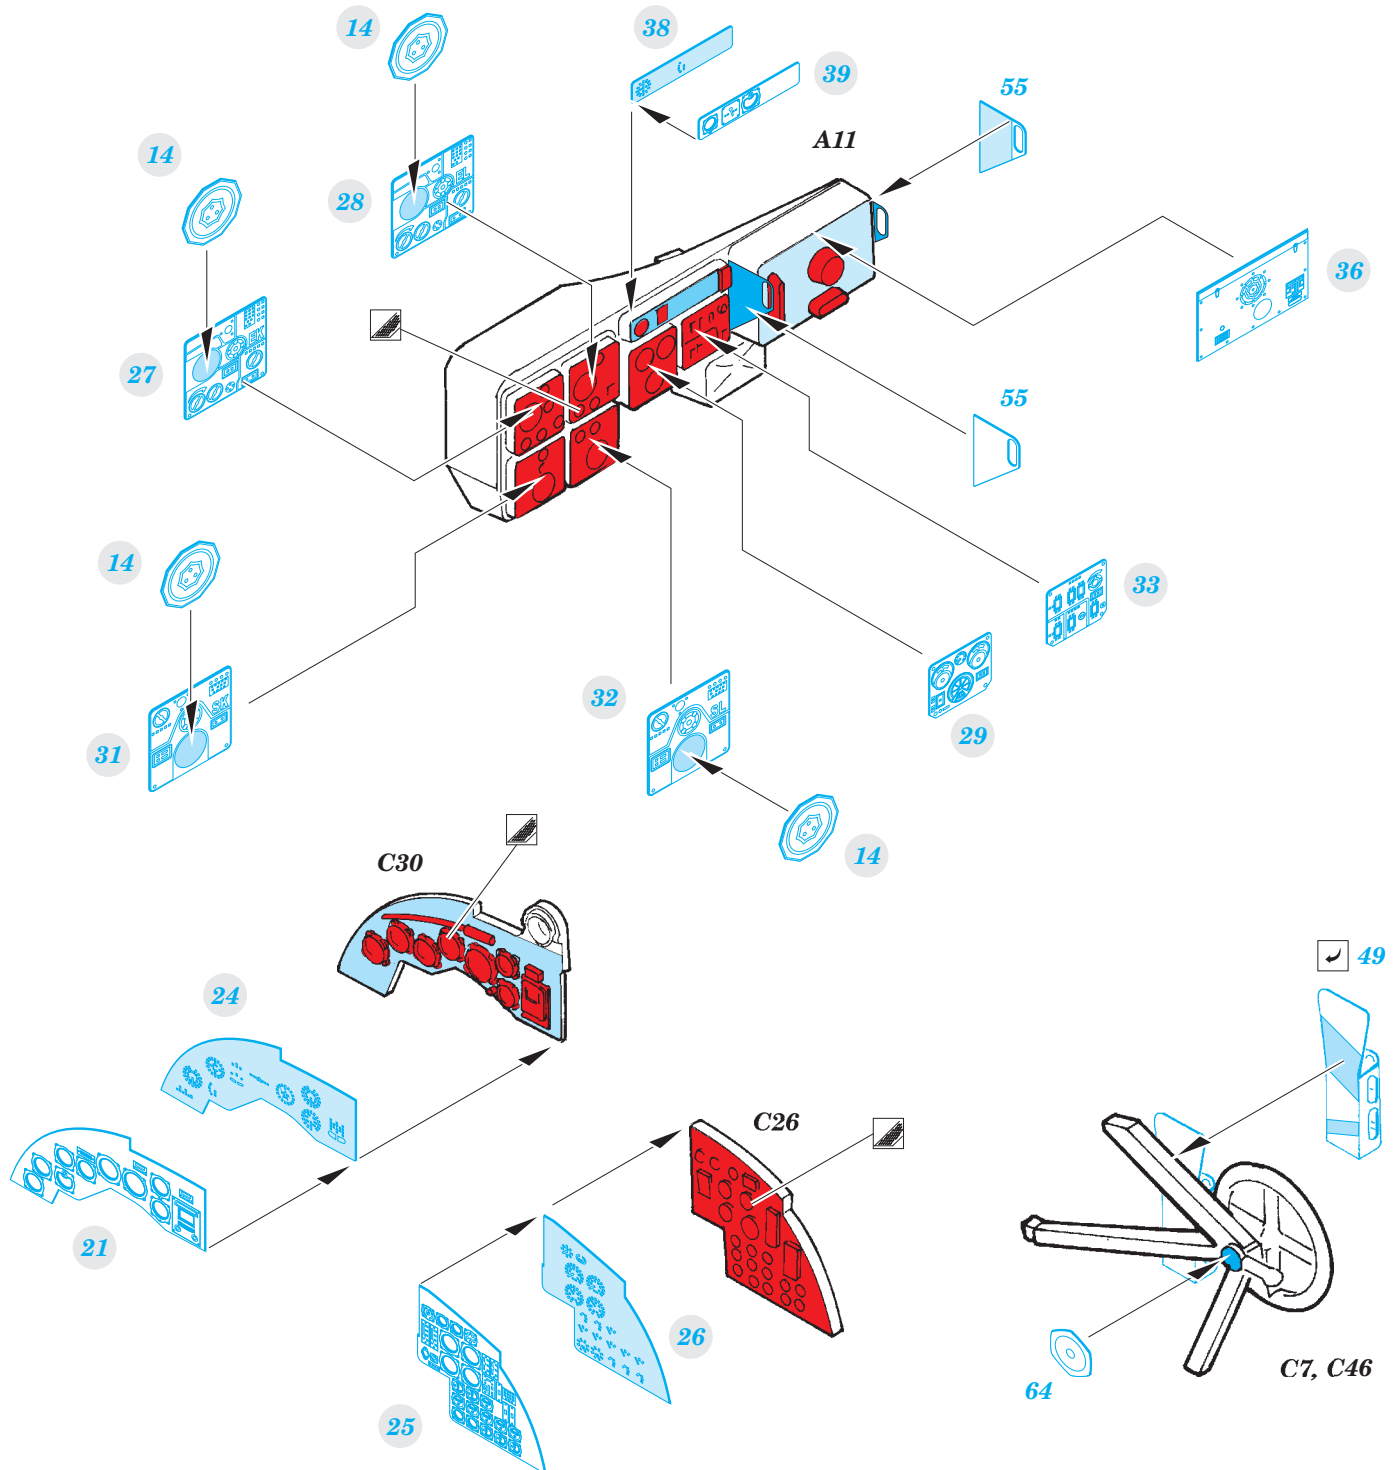

Do 215B-5 Nightfighter

detail set for 1/48 ICM No. 48242 kit • sada detailů pro stavebnici 1/48 ICM No. 48242

eduard

49 745

- APPLY EXPRESS MASK AND PAINT BEFORE GLUING
POUŽIT EXPRESS MASK NABARVIT PŘED SLEPENÍM
- SYMMETRICAL ASSEMBLY
SYMETRICKÁ MONTÁŽ
- REMOVE
ODSTRANIT
- GRIND
OBROUSIT
- DRILL HOLE
VRTAT OTVOR
- BEND
OHNOUT
- OPTION
VOLBA
- REPLACE
NAHRADIT
- COLORED ETCHED PARTS
LEPTANÉ BAREVNÉ DÍLY
- ETCHED PARTS
LEPTANÉ NEBAREVNÉ DÍLY
- ORIGINAL KIT PARTS
PŮVODNÍ DÍLY STAVEBNICE

ORIGINAL KIT PARTS
PŮVODNÍ DÍLY STAVEBNICE

PHOTO-ETCHED PARTS
LEPTANÉ DÍLY

PARTS TO BE REMOVED
DÍLY K ODSTRANĚNÍ

FILL
TMELIT

Related products: 48 867 Do 215B-5 Nightfighter landing flaps

Related products: 48 868 Do 215B-5 Nightfighter radar antennas