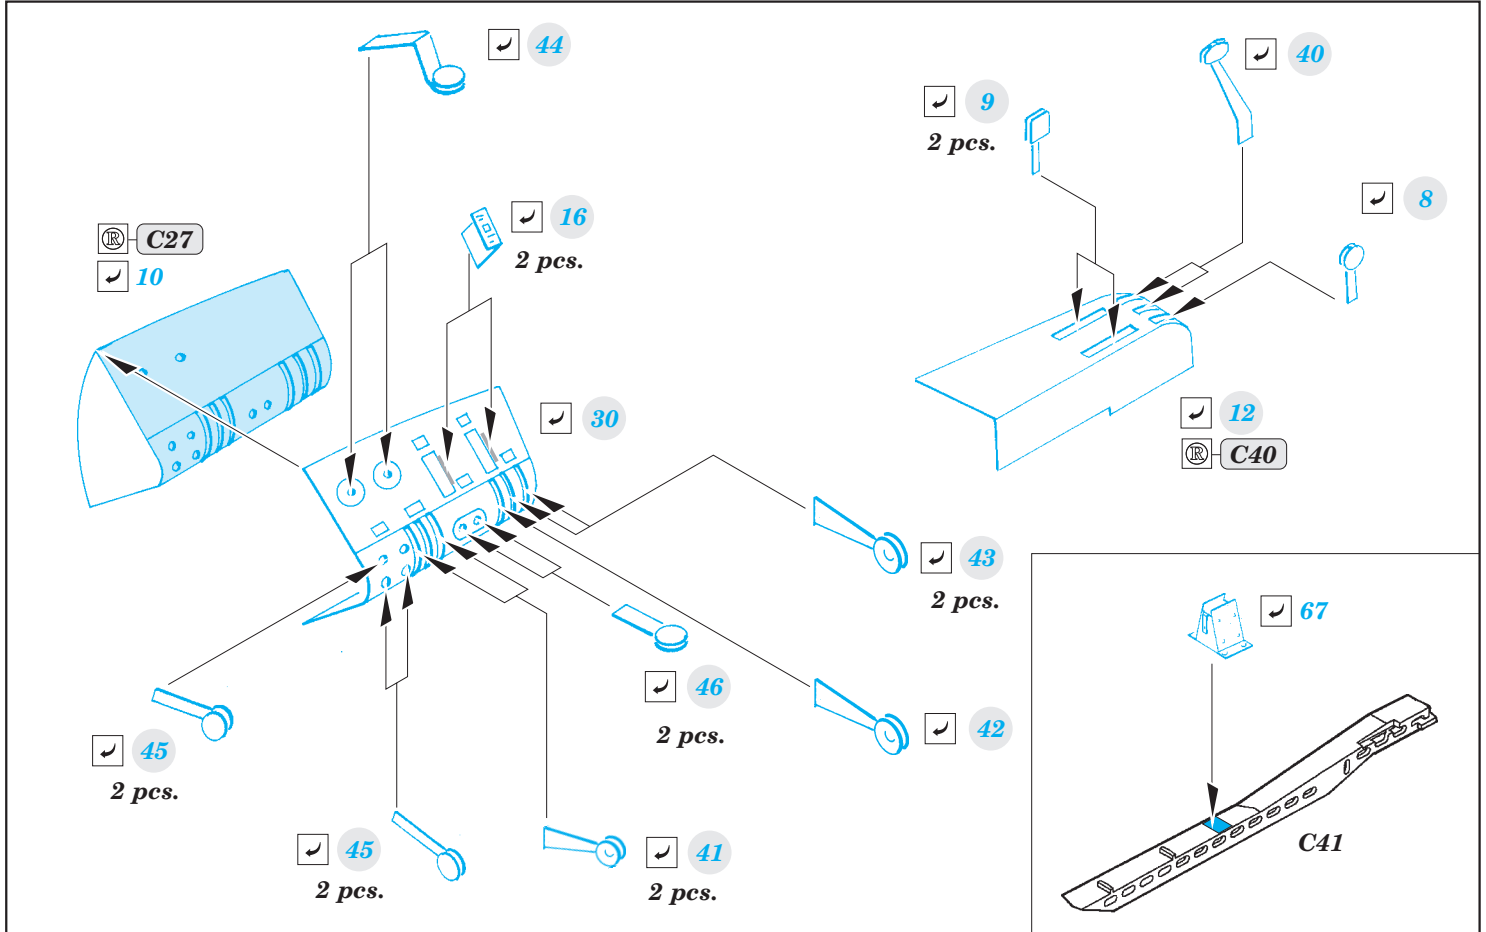

Do 215B-5 Nightfighter

detail set for 1/48 ICM No. 48242 kit • sada detailů pro stavebnici 1/48 ICM No. 48242

eduard

49 745

- APPLY EXPRESS MASK AND PAINT BEFORE GLUING
POUŽIT EXPRESS MASK NABARVIT PŘED SLEPENÍM
- SYMMETRICAL ASSEMBLY
SYMETRICKÁ MONTÁŽ
- REMOVE
ODSTRANIT
- GRIND
OBROUSIT
- DRILL HOLE
VRTAT OTVOR
- BEND
OHNOUT
- OPTION
VOLBA
- REPLACE
NAHRADIT
- COLORED ETCHED PARTS
LEPTANÉ BAREVNÉ DÍLY
- ETCHED PARTS
LEPTANÉ NEBAREVNÉ DÍLY
- ORIGINAL KIT PARTS
PŮVODNÍ DÍLY STAVEBNICE

ORIGINAL KIT PARTS
PŮVODNÍ DÍLY STAVEBNICE

PHOTO-ETCHED PARTS
LEPTANÉ DÍLY

PARTS TO BE REMOVED
DÍLY K ODSTRANĚNÍ

FILL
TMELIT

Related products: 48 867 Do 215B-5 Nightfighter landing flaps

Related products: 48 868 Do 215B-5 Nightfighter radar antennas