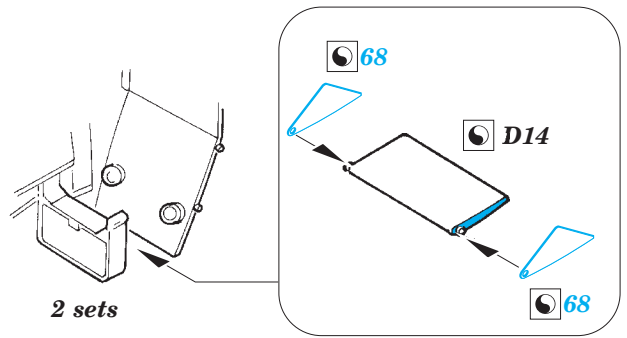

Do 215B-5 Nightfighter

detail set for 1/48 ICM No. 48242 kit • sada detailů pro stavebnici 1/48 ICM No. 48242

eduard

49 745

- APPLY EXPRESS MASK AND PAINT BEFORE GLUING
POUŽIT EXPRESS MASK NABARVIT PŘED SLEPENÍM
- SYMMETRICAL ASSEMBLY
SYMETRICKÁ MONTÁŽ
- REMOVE
ODSTRANIT
- GRIND
OBROUSIT
- DRILL HOLE
VRTAT OTVOR
- BEND
OHNOUT
- OPTION
VOLBA
- REPLACE
NAHRADIT
- COLORED ETCHED PARTS
LEPTANÉ BAREVNÉ DÍLY
- ETCHED PARTS
LEPTANÉ NEBAREVNÉ DÍLY
- ORIGINAL KIT PARTS
PŮVODNÍ DÍLY STAVEBNICE

ORIGINAL KIT PARTS
PŮVODNÍ DÍLY STAVEBNICE

PHOTO-ETCHED PARTS
LEPTANÉ DÍLY

PARTS TO BE REMOVED
DÍLY K ODSTRANĚNÍ

FILL
TMELIT

Related products: 48 867 Do 215B-5 Nightfighter landing flaps

Related products: 48 868 Do 215B-5 Nightfighter radar antennas