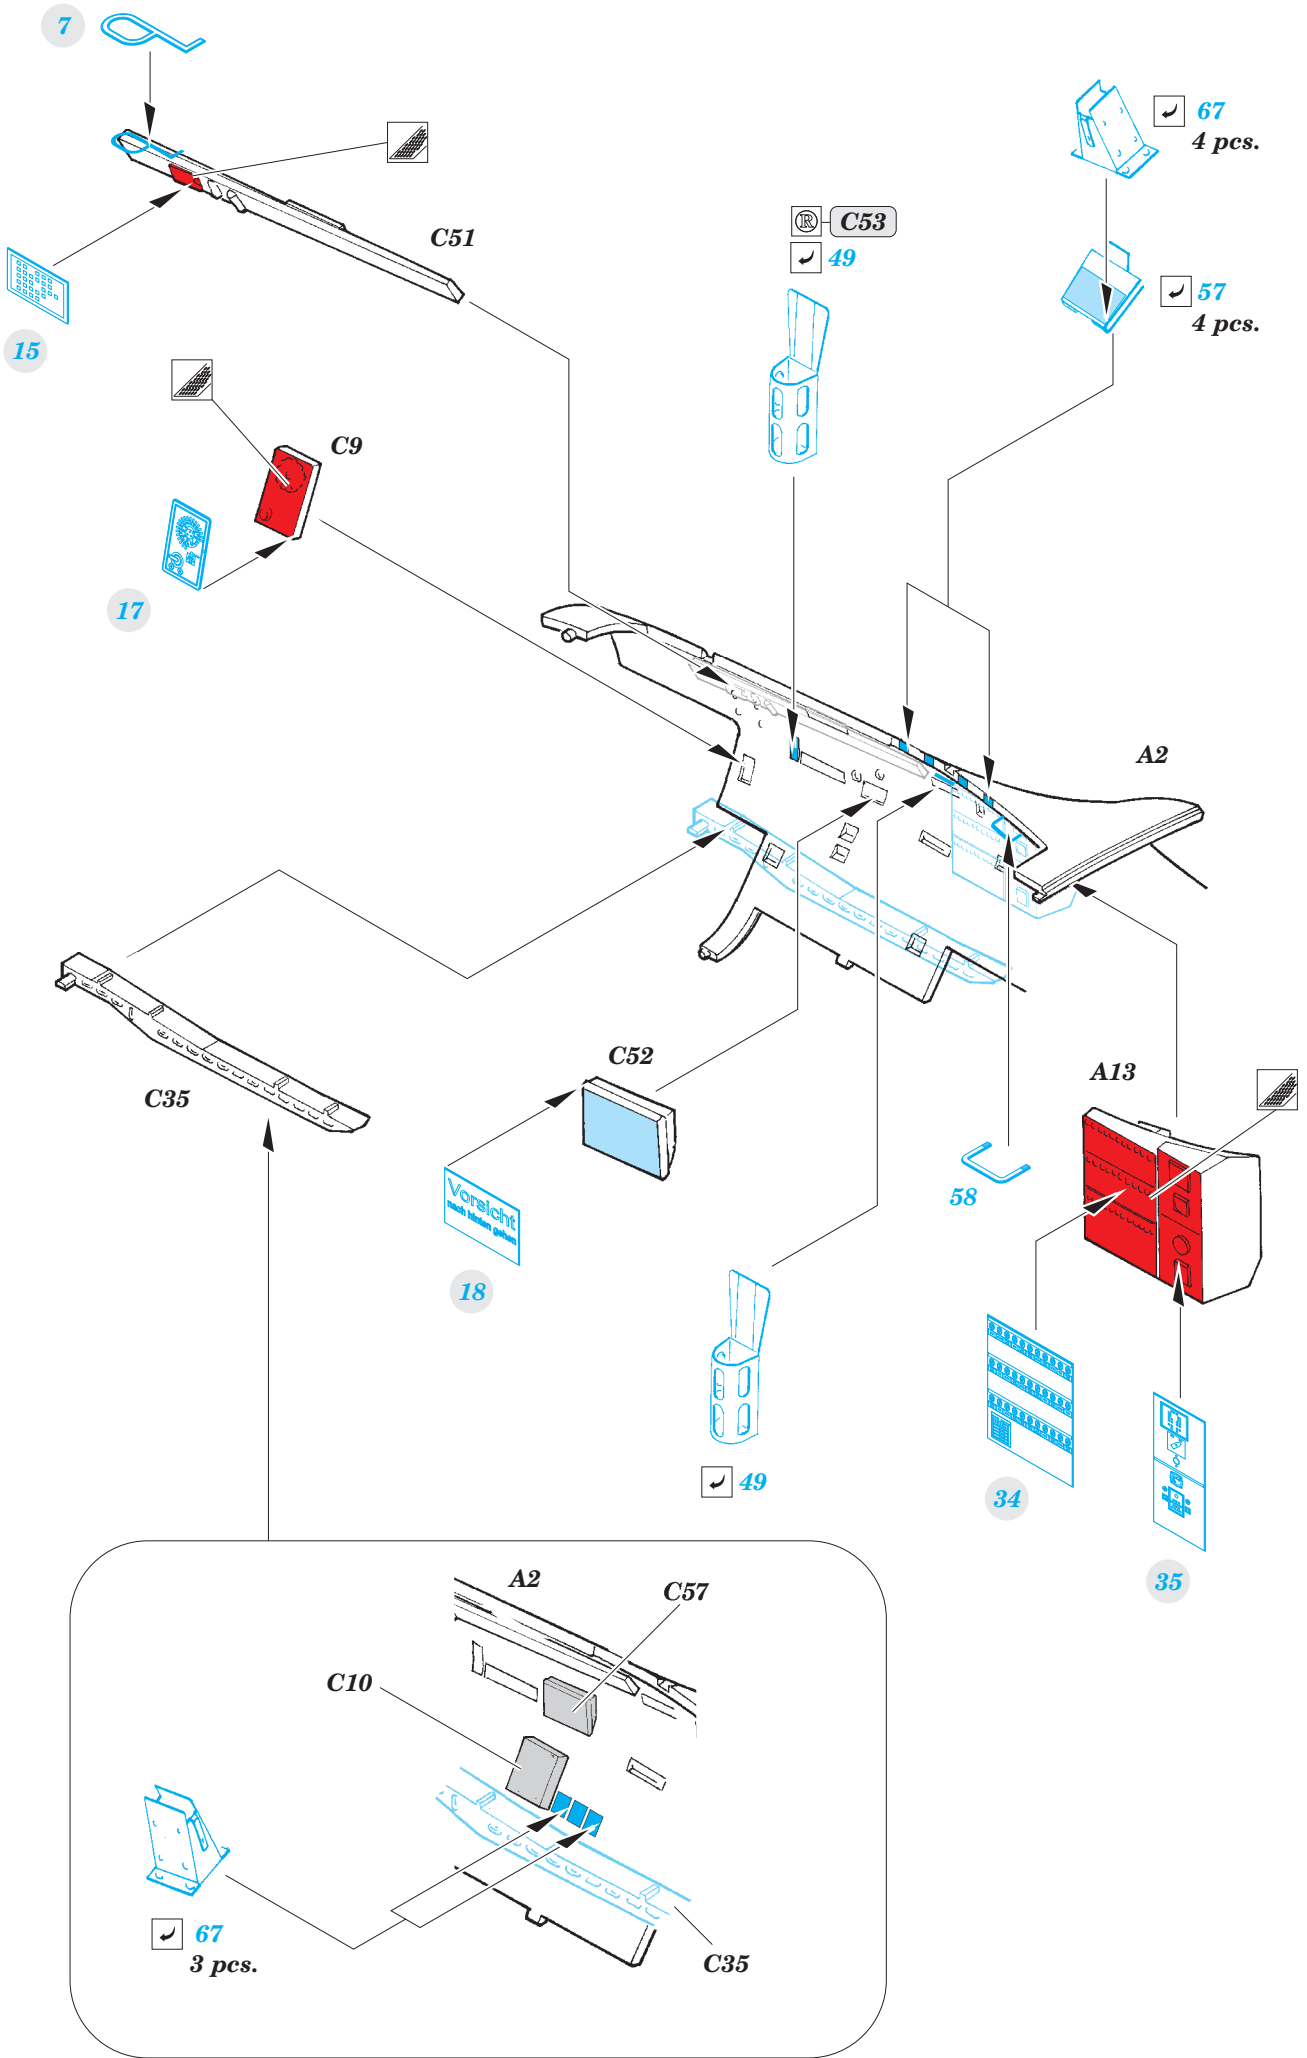

Do 215B-5 Nightfighter

detail set for 1/48 ICM No. 48242 kit • sada detailů pro stavebnici 1/48 ICM No. 48242

eduard

49 745

- APPLY EXPRESS MASK AND PAINT BEFORE GLUING
POUŽIT EXPRESS MASK NABARVIT PŘED SLEPENÍM
- SYMMETRICAL ASSEMBLY
SYMETRICKÁ MONTÁŽ
- REMOVE
ODSTRANIT
- GRIND
OBROUSIT
- DRILL HOLE
VRTAT OTVOR
- BEND
OHNOUT
- OPTION
VOLBA
- REPLACE
NAHRADIT
- COLORED ETCHED PARTS
LEPTANÉ BAREVNÉ DÍLY
- ETCHED PARTS
LEPTANÉ NEBAREVNÉ DÍLY
- ORIGINAL KIT PARTS
PŮVODNÍ DÍLY STAVEBNICE

ORIGINAL KIT PARTS
PŮVODNÍ DÍLY STAVEBNICE

PHOTO-ETCHED PARTS
LEPTANÉ DÍLY

PARTS TO BE REMOVED
DÍLY K ODSTRANĚNÍ

FILL
TMELIT

Related products: 48 867 Do 215B-5 Nightfighter landing flaps

Related products: 48 868 Do 215B-5 Nightfighter radar antennas