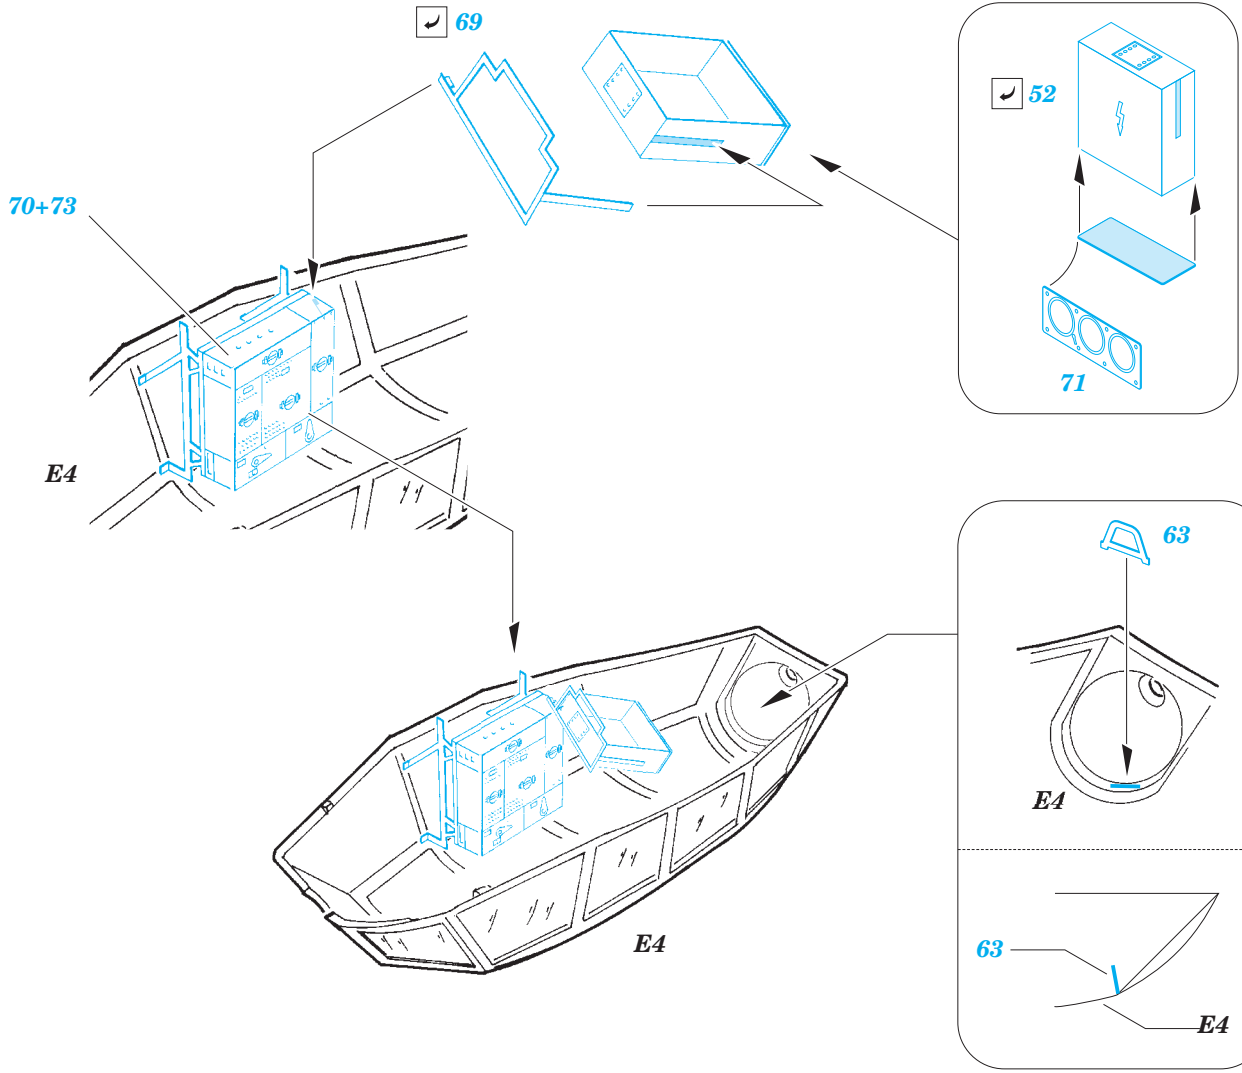

Do 215B-5 Nightfighter

detail set for 1/48 ICM No. 48242 kit • sada detailů pro stavebnici 1/48 ICM No. 48242

eduard

49 745

- APPLY EXPRESS MASK AND PAINT BEFORE GLUING
POUŽIT EXPRESS MASK NABARVIT PŘED SLEPENÍM
- SYMMETRICAL ASSEMBLY
SYMETRICKÁ MONTÁŽ
- REMOVE
ODSTRANIT
- GRIND
OBROUSIT
- DRILL HOLE
VRTAT OTVOR
- BEND
OHNOUT
- OPTION
VOLBA
- REPLACE
NAHRADIT
- COLORED ETCHED PARTS
LEPTANÉ BAREVNÉ DÍLY
- ETCHED PARTS
LEPTANÉ NEBAREVNÉ DÍLY
- ORIGINAL KIT PARTS
PŮVODNÍ DÍLY STAVEBNICE

ORIGINAL KIT PARTS
PŮVODNÍ DÍLY STAVEBNICE

PHOTO-ETCHED PARTS
LEPTANÉ DÍLY

PARTS TO BE REMOVED
DÍLY K ODSTRANĚNÍ

FILL
TMELIT

Related products: 48 867 Do 215B-5 Nightfighter landing flaps

Related products: 48 868 Do 215B-5 Nightfighter radar antennas