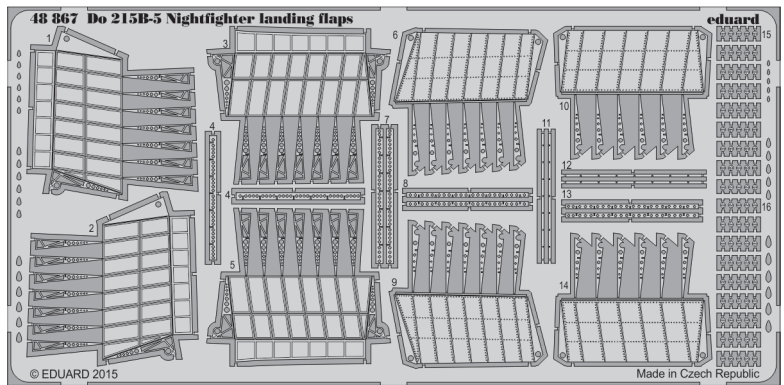

Do 215B-5 Nightfighter

detail set for 1/48 ICM No. 48242 kit • sada detailů pro stavebnici 1/48 ICM No. 48242

eduard

49 745

- APPLY EXPRESS MASK AND PAINT BEFORE GLUING
POUŽIT EXPRESS MASK NABARVIT PŘED SLEPENÍM
- SYMMETRICAL ASSEMBLY
SYMETRICKÁ MONTÁŽ
- REMOVE
ODSTRANIT
- GRIND
OBROUSIT
- DRILL HOLE
VRTAT OTVOR
- BEND
OHNOUT
- OPTION
VOLBA
- REPLACE
NAHRADIT
- COLORED ETCHED PARTS
LEPTANÉ BAREVNÉ DÍLY
- ETCHED PARTS
LEPTANÉ NEBAREVNÉ DÍLY
- ORIGINAL KIT PARTS
PŮVODNÍ DÍLY STAVEBNICE

ORIGINAL KIT PARTS
PŮVODNÍ DÍLY STAVEBNICE

PHOTO-ETCHED PARTS
LEPTANÉ DÍLY

PARTS TO BE REMOVED
DÍLY K ODSTRANĚNÍ

FILL
TMELIT

Related products: 48 867 Do 215B-5 Nightfighter landing flaps

Related products: 48 868 Do 215B-5 Nightfighter radar antennas