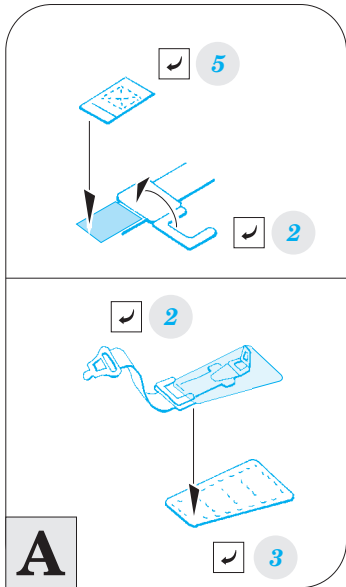

Do 215B-5 Nightfighter

detail set for 1/48 ICM No. 48242 kit • sada detailů pro stavebnici 1/48 ICM No. 48242

eduard

49 745

- APPLY EXPRESS MASK AND PAINT BEFORE GLUING
POUŽIT EXPRESS MASK NABARVIT PŘED SLEPENÍM
- SYMMETRICAL ASSEMBLY
SYMETRICKÁ MONTÁŽ
- REMOVE
ODSTRANIT
- GRIND
OBROUSIT
- DRILL HOLE
VRTAT OTVOR
- BEND
OHNOUT
- OPTION
VOLBA
- REPLACE
NAHRADIT
- COLORED ETCHED PARTS
LEPTANÉ BAREVNÉ DÍLY
- ETCHED PARTS
LEPTANÉ NEBAREVNÉ DÍLY
- ORIGINAL KIT PARTS
PŮVODNÍ DÍLY STAVEBNICE

ORIGINAL KIT PARTS
PŮVODNÍ DÍLY STAVEBNICE

PHOTO-ETCHED PARTS
LEPTANÉ DÍLY

PARTS TO BE REMOVED
DÍLY K ODSTRANĚNÍ

FILL
TMELIT

Related products: 48 867 Do 215B-5 Nightfighter landing flaps

Related products: 48 868 Do 215B-5 Nightfighter radar antennas