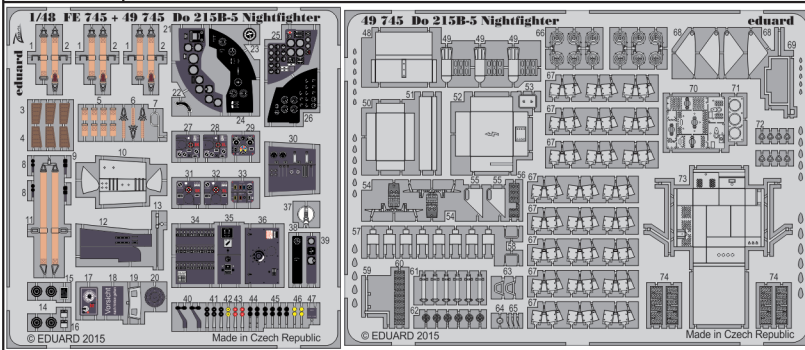

Do 215B-5 Nightfighter

detail set for 1/48 ICM No. 48242 kit • sada detailů pro stavebnici 1/48 ICM No. 48242

eduard

49 745

- APPLY EXPRESS MASK AND PAINT BEFORE GLUING
POUŽIT EXPRESS MASK NABARVIT PŘED SLEPENÍM
- SYMMETRICAL ASSEMBLY
SYMETRICKÁ MONTÁŽ
- REMOVE
ODSTRANIT
- GRIND
OBROUSIT
- DRILL HOLE
VRTAT OTVOR
- BEND
OHNOUT
- OPTION
VOLBA
- REPLACE
NAHRADIT
- COLORED ETCHED PARTS
LEPTANÉ BAREVNÉ DÍLY
- ETCHED PARTS
LEPTANÉ NEBAREVNÉ DÍLY
- ORIGINAL KIT PARTS
PŮVODNÍ DÍLY STAVEBNICE

ORIGINAL KIT PARTS
PŮVODNÍ DÍLY STAVEBNICE

PHOTO-ETCHED PARTS
LEPTANÉ DÍLY

PARTS TO BE REMOVED
DÍLY K ODSTRANĚNÍ

FILL
TMELIT

Related products: 48 867 Do 215B-5 Nightfighter landing flaps

Related products: 48 868 Do 215B-5 Nightfighter radar antennas