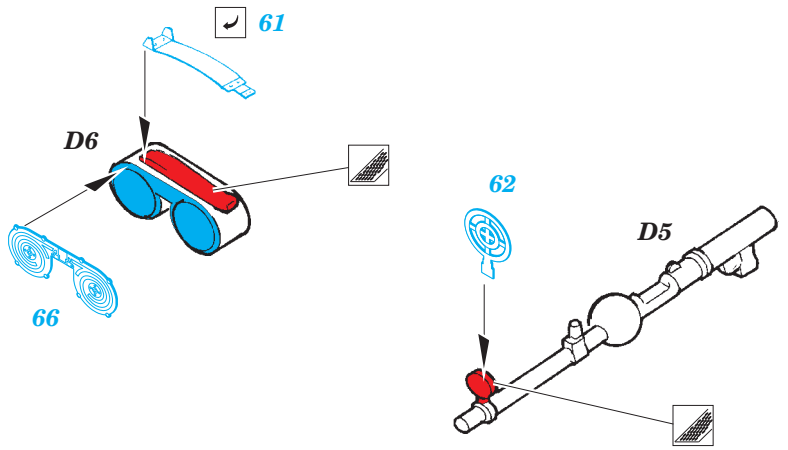

Do 215B-5 Nightfighter

detail set for 1/48 ICM No. 48242 kit • sada detailů pro stavebnici 1/48 ICM No. 48242

eduard

49 745

- APPLY EXPRESS MASK AND PAINT BEFORE GLUING
POUŽIT EXPRESS MASK NABARVIT PŘED SLEPENÍM
- SYMMETRICAL ASSEMBLY
SYMETRICKÁ MONTÁŽ
- REMOVE
ODSTRANIT
- GRIND
OBROUSIT
- DRILL HOLE
VRTAT OTVOR
- BEND
OHNOUT
- OPTION
VOLBA
- REPLACE
NAHRADIT
- COLORED ETCHED PARTS
LEPTANÉ BAREVNÉ DÍLY
- ETCHED PARTS
LEPTANÉ NEBAREVNÉ DÍLY
- ORIGINAL KIT PARTS
PŮVODNÍ DÍLY STAVEBNICE

ORIGINAL KIT PARTS
PŮVODNÍ DÍLY STAVEBNICE

PHOTO-ETCHED PARTS
LEPTANÉ DÍLY

PARTS TO BE REMOVED
DÍLY K ODSTRANĚNÍ

FILL
TMELIT

Related products: 48 867 Do 215B-5 Nightfighter landing flaps

Related products: 48 868 Do 215B-5 Nightfighter radar antennas