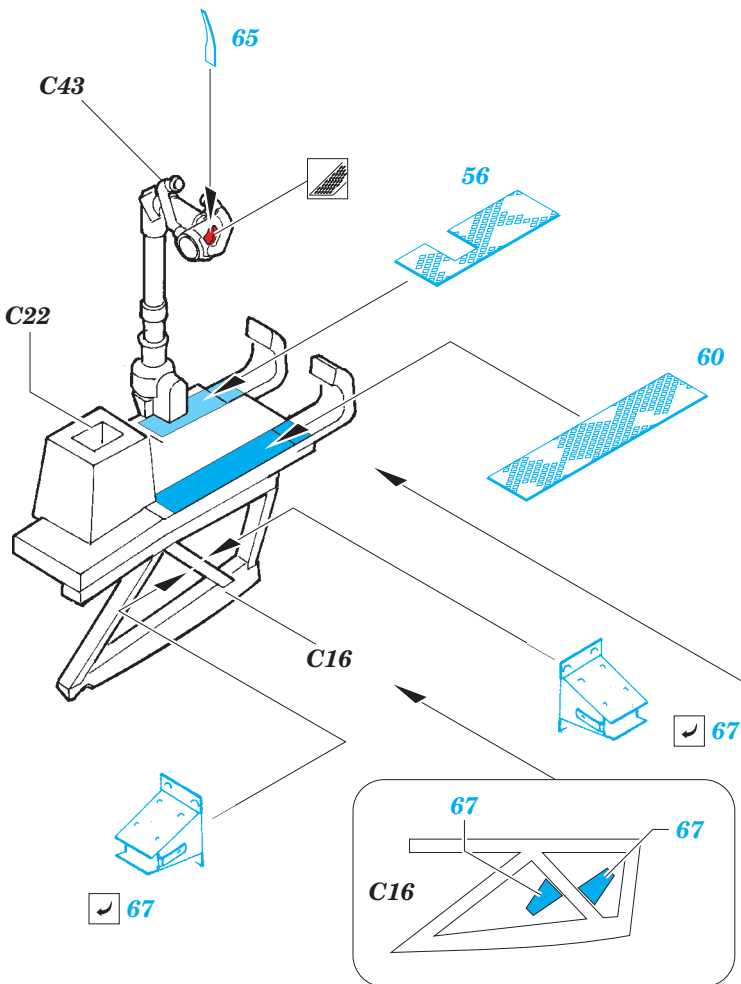

Do 215B-5 Nightfighter

detail set for 1/48 ICM No. 48242 kit • sada detailů pro stavebnici 1/48 ICM No. 48242

eduard

49 745

- APPLY EXPRESS MASK AND PAINT BEFORE GLUING
POUŽIT EXPRESS MASK NABARVIT PŘED SLEPENÍM
- SYMMETRICAL ASSEMBLY
SYMETRICKÁ MONTÁŽ
- REMOVE
ODSTRANIT
- GRIND
OBROUSIT
- DRILL HOLE
VRTAT OTVOR
- BEND
OHNOUT
- OPTION
VOLBA
- REPLACE
NAHRADIT
- COLORED ETCHED PARTS
LEPTANÉ BAREVNÉ DÍLY
- ETCHED PARTS
LEPTANÉ NEBAREVNÉ DÍLY
- ORIGINAL KIT PARTS
PŮVODNÍ DÍLY STAVEBNICE

ORIGINAL KIT PARTS
PŮVODNÍ DÍLY STAVEBNICE

PHOTO-ETCHED PARTS
LEPTANÉ DÍLY

PARTS TO BE REMOVED
DÍLY K ODSTRANĚNÍ

FILL
TMELIT

Related products: 48 867 Do 215B-5 Nightfighter landing flaps

Related products: 48 868 Do 215B-5 Nightfighter radar antennas