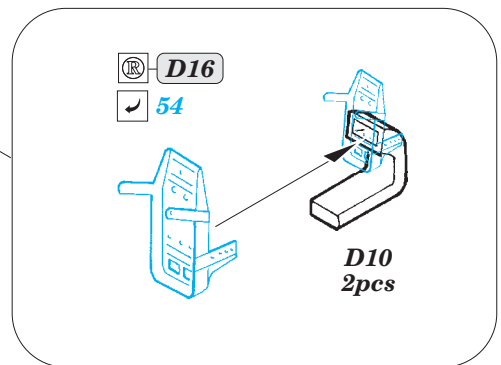

Do 215B-5 Nightfighter

detail set for 1/48 ICM No. 48242 kit • sada detailů pro stavebnici 1/48 ICM No. 48242

eduard

49 745

- APPLY EXPRESS MASK AND PAINT BEFORE GLUING
POUŽIT EXPRESS MASK NABARVIT PŘED SLEPENÍM
- SYMMETRICAL ASSEMBLY
SYMETRICKÁ MONTÁŽ
- REMOVE
ODSTRANIT
- GRIND
OBROUSIT
- DRILL HOLE
VRTAT OTVOR
- BEND
OHNOUT
- OPTION
VOLBA
- REPLACE
NAHRADIT
- COLORED ETCHED PARTS
LEPTANÉ BAREVNÉ DÍLY
- ETCHED PARTS
LEPTANÉ NEBAREVNÉ DÍLY
- ORIGINAL KIT PARTS
PŮVODNÍ DÍLY STAVEBNICE

ORIGINAL KIT PARTS
PŮVODNÍ DÍLY STAVEBNICE

PHOTO-ETCHED PARTS
LEPTANÉ DÍLY

PARTS TO BE REMOVED
DÍLY K ODSTRANĚNÍ

FILL
TMELIT

Related products: 48 867 Do 215B-5 Nightfighter landing flaps

Related products: 48 868 Do 215B-5 Nightfighter radar antennas