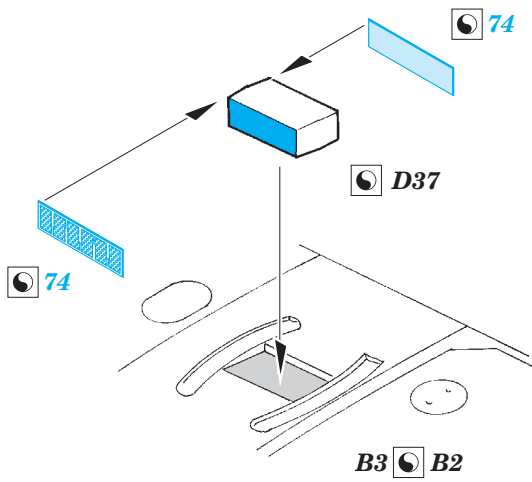

Do 215B-5 Nightfighter

detail set for 1/48 ICM No. 48242 kit • sada detailů pro stavebnici 1/48 ICM No. 48242

eduard

49 745

- APPLY EXPRESS MASK AND PAINT BEFORE GLUING
POUŽIT EXPRESS MASK NABARVIT PŘED SLEPENÍM
- SYMMETRICAL ASSEMBLY
SYMETRICKÁ MONTÁŽ
- REMOVE
ODSTRANIT
- GRIND
OBROUSIT
- DRILL HOLE
VRTAT OTVOR
- BEND
OHNOUT
- OPTION
VOLBA
- REPLACE
NAHRADIT
- COLORED ETCHED PARTS
LEPTANÉ BAREVNÉ DÍLY
- ETCHED PARTS
LEPTANÉ NEBAREVNÉ DÍLY
- ORIGINAL KIT PARTS
PŮVODNÍ DÍLY STAVEBNICE

ORIGINAL KIT PARTS
PŮVODNÍ DÍLY STAVEBNICE

PHOTO-ETCHED PARTS
LEPTANÉ DÍLY

PARTS TO BE REMOVED
DÍLY K ODSTRANĚNÍ

FILL
TMELIT

Related products: 48 867 Do 215B-5 Nightfighter landing flaps

Related products: 48 868 Do 215B-5 Nightfighter radar antennas