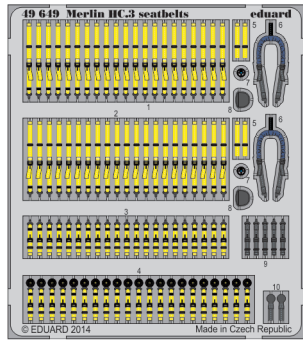

Merlin HC.3 seatbelts

eduard

49 649

1/48 scale detail set for Airfix kit • sada detailů pro model 1/48 Airfix

- ★ APPLY EXPRESS MASK AND PAINT BEFORE GLUING
POUŽIT EXPRESS MASK NABARVIT PŘED SLEPENÍM
- ☯ SYMMETRICAL ASSEMBLY
SYMETRICKÁ MONTÁŽ
- ☐ REMOVE
ODSTRANIT
- ☑ BEND
OHNOUT
- ☑ GRIND
OBROUSIT
- ☑ DRILL HOLE
VRTAT OTVOR
- ☑ COLORED ETCHED PARTS
LEPTANÉ BAREVNÉ DÍLY
- ☑ ? OPTION
VOLBA
- ☑ (R) REPLACE
NAHRADIT

ORIGINAL KIT PARTS
PŮVODNÍ DÍLY STAVEBNICE
 PHOTO-ETCHED PARTS
LEPTANÉ DÍLY
 PARTS TO BE REMOVED
DÍLY K ODSTRANĚNÍ
 FILL
TMELIT

For further detail sets look for **eduard** 49 647 Merlin HC.3 interior S.A. (not included in this set)

For further detail sets look for **eduard** 48 671 Merlin HC.3 exterior (not included in this set)