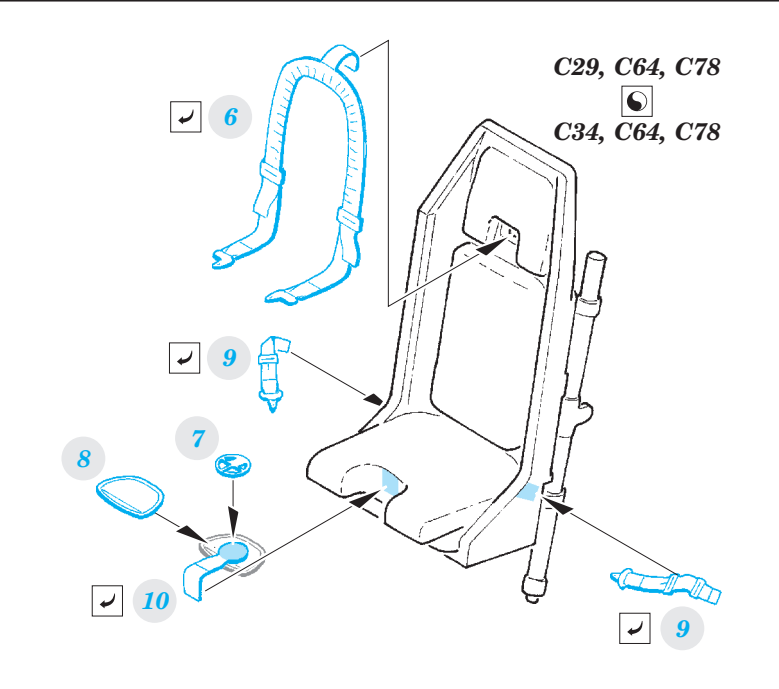

Merlin HC.3 seatbelts

eduard

49 649

1/48 scale detail set for Airfix kit • sada detailů pro model 1/48 Airfix

- ★ APPLY EXPRESS MASK AND PAINT BEFORE GLUING
POUŽIT EXPRESS MASK NABARVIT PŘED SLEPENÍM
- ☯ SYMMETRICAL ASSEMBLY
SYMETRICKÁ MONTÁŽ
- ☐ REMOVE
ODSTRANIT
- ☑ BEND
OHNOUT
- ☑ GRIND
OBROUSIT
- ☑ DRILL HOLE
VRTAT OTVOR
- ☑ COLORED ETCHED PARTS
LEPTANÉ BAREVNÉ DÍLY
- ☑ ? OPTION
VOLBA
- ☑ (R) REPLACE
NAHRADIT

ORIGINAL KIT PARTS
PŮVODNÍ DÍLY STAVEBNICE
 PHOTO-ETCHED PARTS
LEPTANÉ DÍLY
 PARTS TO BE REMOVED
DÍLY K ODSTRANĚNÍ
 FILL
TMELIT

For further detail sets look for **eduard** 49 647 Merlin HC.3 interior S.A. (not included in this set)

For further detail sets look for **eduard** 48 671 Merlin HC.3 exterior (not included in this set)