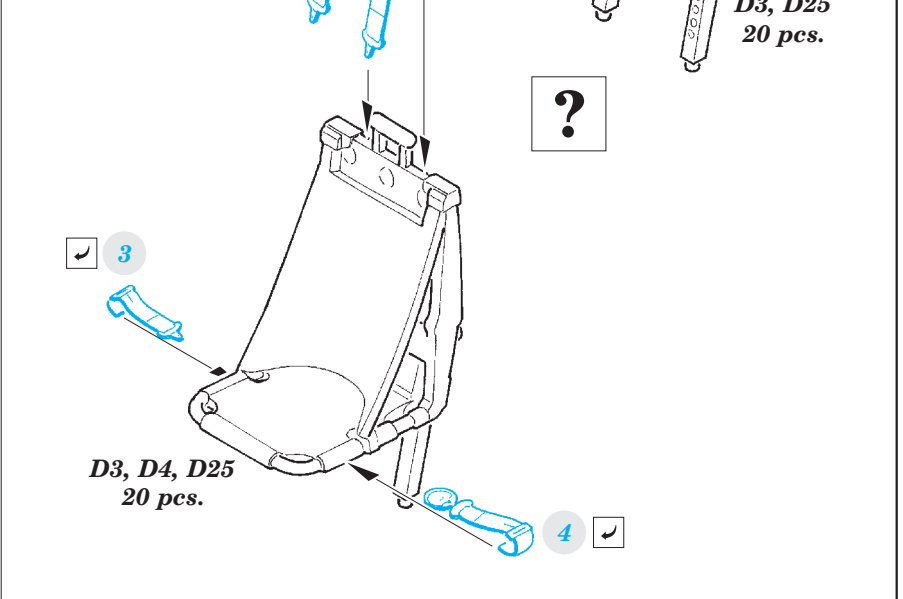

Merlin HC.3 seatbelts

eduard

49 649

1/48 scale detail set for Airfix kit • sada detailů pro model 1/48 Airfix

- ★ APPLY EXPRESS MASK AND PAINT BEFORE GLUING
POUŽIT EXPRESS MASK NABARVIT PŘED SLEPENÍM
- ☯ SYMMETRICAL ASSEMBLY
SYMETRICKÁ MONTÁŽ
- ☐ REMOVE
ODSTRANIT
- ☑ BEND
OHNOUT
- ☑ GRIND
OBROUSIT
- ☑ DRILL HOLE
VRTAT OTVOR
- ☑ COLORED ETCHED PARTS
LEPTANÉ BAREVNÉ DÍLY
- ☑ ? OPTION
VOLBA
- ☑ (R) REPLACE
NAHRADIT

ORIGINAL KIT PARTS
PŮVODNÍ DÍLY STAVEBNICE
 PHOTO-ETCHED PARTS
LEPTANÉ DÍLY
 PARTS TO BE REMOVED
DÍLY K ODSTRANĚNÍ
 FILL
TMELIT

For further detail sets look for **eduard** 49 647 Merlin HC.3 interior S.A. (not included in this set)