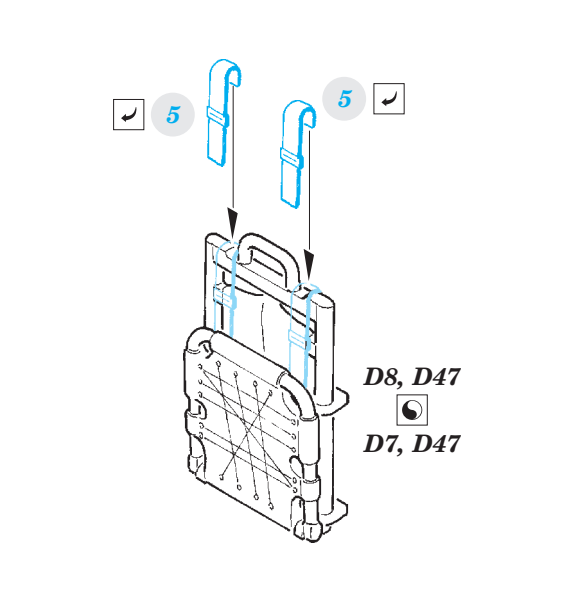

Merlin HC.3 seatbelts

eduard

49 649

1/48 scale detail set for Airfix kit • sada detailů pro model 1/48 Airfix

- ★ APPLY EXPRESS MASK AND PAINT BEFORE GLUING
POUŽIT EXPRESS MASK NABARVIT PŘED SLEPENÍM
- ☯ SYMMETRICAL ASSEMBLY
SYMETRICKÁ MONTÁŽ
- ☐ REMOVE
ODSTRANIT
- ☑ BEND
OHNOUT
- ☑ GRIND
OBROUSIT
- ☑ DRILL HOLE
VRTAT OTVOR
- ☑ COLORED ETCHED PARTS
LEPTANÉ BAREVNÉ DÍLY
- ☑ ? OPTION
VOLBA
- ☑ (R) REPLACE
NAHRADIT

ORIGINAL KIT PARTS
PŮVODNÍ DÍLY STAVEBNICE
 PHOTO-ETCHED PARTS
LEPTANÉ DÍLY
 PARTS TO BE REMOVED
DÍLY K ODSTRANĚNÍ
 FILL
TMELIT

For further detail sets look for **eduard** 49 647 Merlin HC.3 interior S.A. (not included in this set)