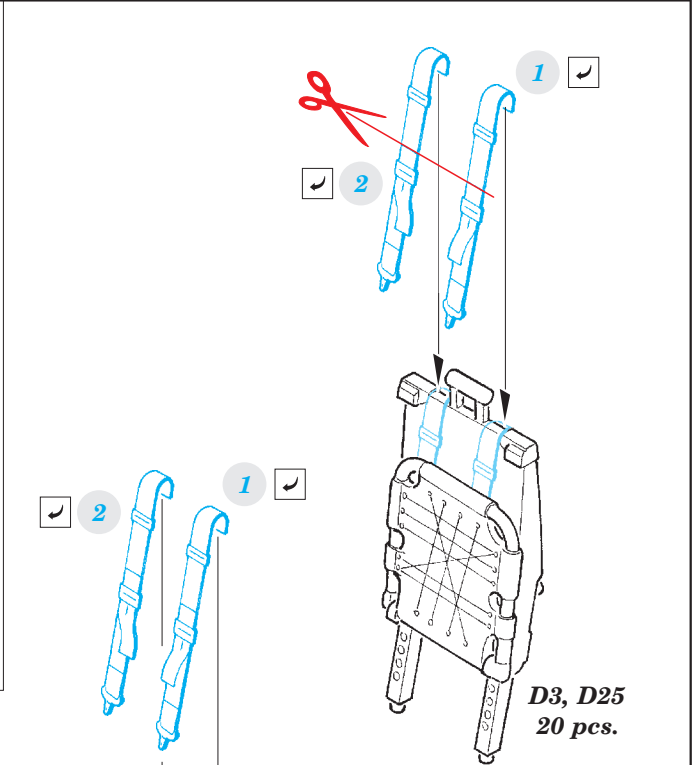

Merlin HC.3 seatbelts

eduard

49 649

1/48 scale detail set for Airfix kit • sada detailů pro model 1/48 Airfix

- ★ APPLY EXPRESS MASK AND PAINT BEFORE GLUING
POUŽIT EXPRESS MASK NABARVIT PŘED SLEPENÍM
- ☯ SYMMETRICAL ASSEMBLY
SYMETRICKÁ MONTÁŽ
- ☐ REMOVE
ODSTRANIT
- ☑ BEND
OHNOUT
- ☑ GRIND
OBROUSIT
- ☑ DRILL HOLE
VRTAT OTVOR
- ☑ COLORED ETCHED PARTS
LEPTANÉ BAREVNÉ DÍLY
- ☑ ? OPTION
VOLBA
- ☑ (R) REPLACE
NAHRADIT

ORIGINAL KIT PARTS
PŮVODNÍ DÍLY STAVEBNICE
 PHOTO-ETCHED PARTS
LEPTANÉ DÍLY
 PARTS TO BE REMOVED
DÍLY K ODSTRANĚNÍ
 FILL
TMELIT

For further detail sets look for **eduard** 49 647 Merlin HC.3 interior S.A. (not included in this set)

For further detail sets look for **eduard** 48 671 Merlin HC.3 exterior (not included in this set)