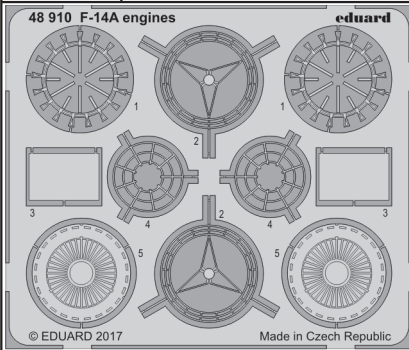

F-14A engines

detail set for 1/48 TAMIYA No. 61114 kit • sada detailů pro stavebnici 1/48 TAMIYA No. 61114

eduard

48 910

- APPLY EXPRESS MASK AND PAINT BEFORE GLUING
POUŽIT EXPRESS MASK NABARVIT PŘED SLEPENÍM
- SYMMETRICAL ASSEMBLY
SYMETRICKÁ MONTÁŽ
- REMOVE
ODSTRANIT
- GRIND
OBROUSIT
- DRILL HOLE
VRTÁT OTVOR
- BEND
OHNOUT
- OPTION
VOLBA
- REPLACE
NAHRADIT
- 1** COLORED ETCHED PARTS
LEPTANÉ BAREVNÉ DÍLY
- 1** ETCHED PARTS
LEPTANÉ NEBAREVNÉ DÍLY
- 1** ORIGINAL KIT PARTS
PŮVODNÍ DÍLY STAVEBNICE

ORIGINAL KIT PARTS
PŮVODNÍ DÍLY STAVEBNICE

PHOTO-ETCHED PARTS
LEPTANÉ DÍLY

PARTS TO BE REMOVED
DÍLY K ODSTRANĚNÍ

FILL
TMELIT