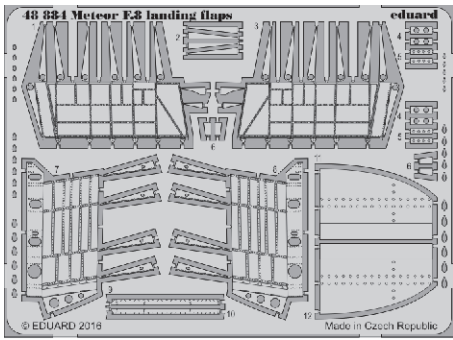

Meteor F.8 landing flaps

eduard

detail set for 1/48 AIRFIX No. A09182 kit • sada detailů pro stavebnici 1/48 AIRFIX No. A09182

48 884

- ★ APPLY EXPRESS MASK AND PAINT BEFORE GLUING
POUŽIT EXPRESS MASK NABARVIT PŘED SLEPENÍM
- ☉ SYMMETRICAL ASSEMBLY
SYMETRICKÁ MONTÁŽ
- REMOVE
ODSTRANIT
- ▨ GRIND
OBROUSIT
- ⊘ DRILL HOLE
VRTÁT OTVOR
- 1 COLORED ETCHED PARTS
LEPTANÉ BAREVNÉ DÍLY
- 1 ETCHED PARTS
LEPTANÉ NEBAREVNÉ DÍLY
- 1 ORIGINAL KIT PARTS
PŮVODNÍ DÍLY STAVEBNICE
- ↪ BEND
OHNOUT
- ? OPTION
VOLBA
- Ⓜ REPLACE
NAHRADIT

■ ORIGINAL KIT PARTS PŮVODNÍ DÍLY STAVEBNICE
 ■ PHOTO-ETCHED PARTS LEPTANÉ DÍLY
 ■ PARTS TO BE REMOVED DÍLY K ODSTRANĚNÍ
 ■ FILL TMELIT