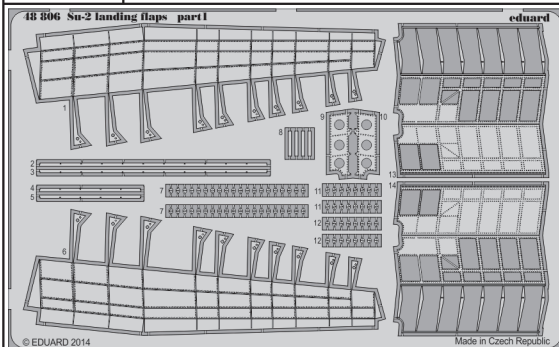

# Su-2 landing flaps

eduard

48 806

1/48 scale detail set for ZVEZDA kit • sada detailů pro model 1/48 ZVEZDA

- APPLY EXPRESS MASK AND PAINT BEFORE GLUING  
POUŽIT EXPRESS MASK NABARVIT PŘED SLEPENÍM
- SYMMETRICAL ASSEMBLY  
SYMETRICKÁ MONTÁŽ
- REMOVE  
ODSTRANIT
- GRIND  
OBROUSIT
- DRILL HOLE  
VRTAT OTVOR
- COLORED ETCHED PARTS  
LEPTANÉ BAREVNÉ DÍLY
- BEND  
OHNOUT
- OPTION  
VOLBA
- REPLACE  
NAHRADIT

ORIGINAL KIT PARTS  
PŮVODNÍ DÍLY STAVEBNICE

PHOTO-ETCHED PARTS  
LEPTANÉ DÍLY

PARTS TO BE REMOVED  
DÍLY K ODSTRANĚNÍ

FILL  
TMELIT

**A**