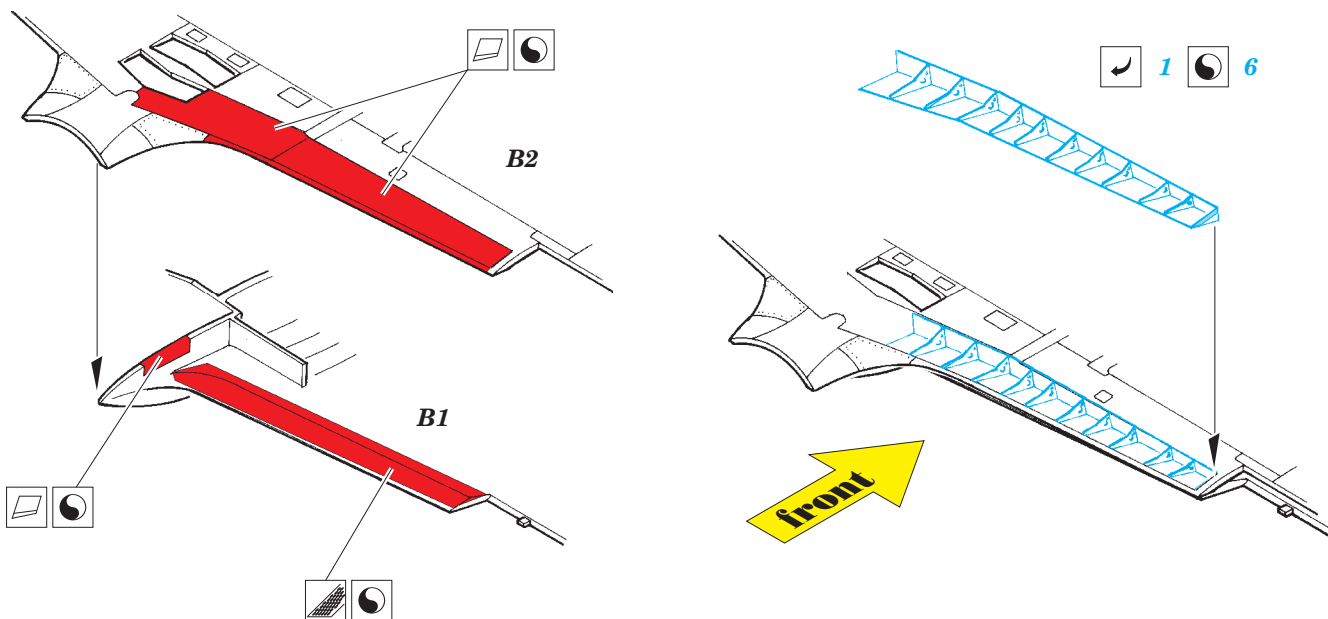

# Su-2 landing flaps

eduard

48 806

1/48 scale detail set for ZVEZDA kit • sada detailů pro model 1/48 ZVEZDA

- APPLY EXPRESS MASK AND PAINT BEFORE GLUING  
POUŽIT EXPRESS MASK NABARVIT PŘED SLEPENÍM
- SYMMETRICAL ASSEMBLY  
SYMETRICKÁ MONTÁŽ
- REMOVE  
ODSTRANIT
- GRIND  
OBROUSIT
- DRILL HOLE  
VRTAT OTVOR
- COLORED ETCHED PARTS  
LEPTANÉ BAREVNÉ DÍLY
- BEND  
OHNOUT
- OPTION  
VOLBA
- REPLACE  
NAHRADIT

ORIGINAL KIT PARTS  
PŮVODNÍ DÍLY STAVEBNICE

PHOTO-ETCHED PARTS  
LEPTANÉ DÍLY

PARTS TO BE REMOVED  
DÍLY K ODSTRANĚNÍ

FILL  
TMELIT

**A**