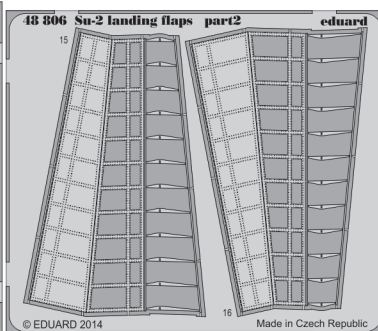

# Su-2 landing flaps

eduard

48 806

1/48 scale detail set for ZVEZDA kit • sada detailů pro model 1/48 ZVEZDA

- APPLY EXPRESS MASK AND PAINT BEFORE GLUING  
POUŽIT EXPRESS MASK NABARVIT PŘED SLEPENÍM
- SYMMETRICAL ASSEMBLY  
SYMETRICKÁ MONTÁŽ
- REMOVE  
ODSTRANIT
- GRIND  
OBROUSIT
- DRILL HOLE  
VRTAT OTVOR
- COLORED ETCHED PARTS  
LEPTANÉ BAREVNÉ DÍLY
- BEND  
OHNOUT
- OPTION  
VOLBA
- REPLACE  
NAHRADIT

ORIGINAL KIT PARTS  
PŮVODNÍ DÍLY STAVEBNICE

PHOTO-ETCHED PARTS  
LEPTANÉ DÍLY

PARTS TO BE REMOVED  
DÍLY K ODSTRANĚNÍ

FILL  
TMELIT

**A**