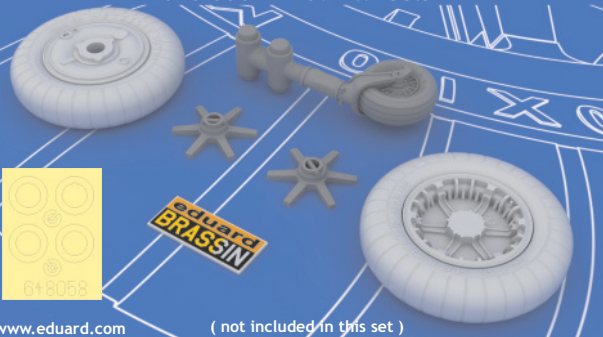

648 059 DB 601A/N engine

For Eduard kit pro stavebnici Eduard

1/48 scale

This product contains metal and resin detail parts for upgrading scale plastic models. When selecting this set make sure that it is for the kit mentioned in product name as these sets are made specifically for that kit. When upgrading the model some cutting or corrections may be necessary for parts to fit accurately. **WARNING!** This set contains small and sharp parts. Work carefully in a ventilated and well-lit room. Safety glasses are recommended. This product is not suitable for children below 14 years of age.

Tento výrobek obsahuje leptané a odlévané detaily pro úpravu a vylepšení plastického modelu. Při výběru sady kovových detailů zkontrolujte, zda je určena pro model, který chcete upravit. Model, pro který je sada určena, je uveden v názvu výrobku. Pro přesnou aplikaci kovových a odlévaných dílů může být zapotřebí upravit díly upravovaného modelu. **POZOR!** Sada obsahuje malé ostré díly. Pracujte ve větrané a dobře osvětlené místnosti. Doporučujeme použít ochranných brýlí. Tento výrobek není vhodný pro děti mladší 14 let.

www.eduard.com

(not included in this set)

BRASSIN

eduard

RELATED PRODUCTS FOR Bf 109E 1/48

648 058 Bf 109E wheels

www.eduard.com

(not included in this set)

BEST BRASS RESIN AROUND!

 SYMMETRICAL ASSEMBLY
SYMETRICKÁ MONTÁŽ

- | | |
|---|---|
|  REMOVE
ODSTRANIT |  BEND
OHNOUT |
|  GRIND
OBROUSIT |  OPTION
VOLBA |
|  DRILL HOLE
VRTAT OTVOR |  REPLACE
NAHRADIT |