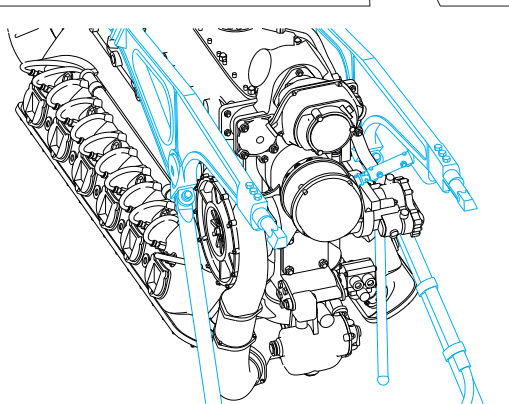

BEST BRASS RESIN AROUND!

 SYMMETRICAL ASSEMBLY
SYMETRICKÁ MONTÁŽ

- | | |
|---|---|
|  REMOVE
ODSTRANIT |  BEND
OHNOUT |
|  GRIND
OBROUSIT |  OPTION
VOLBA |
|  DRILL HOLE
VRTAT OTVOR |  REPLACE
NAHRADIT |

R21, R22, R23 - ONLY FOR SEPARATE ENGINE ASSEMBLY

? R20 use with BRASSIN se 648060 only

plastic A1 A10

plastic D7, D8, D37, D39

?

BRASSIN 648060 R1, R2

[?] R10
for Bf 109E-7 Trop only

R13 [?] R12
6 pcs.

R16

PE6 [?]

plastic A5

5,4 mm

CLOSED

R8 [?] R7

OPEN

R15