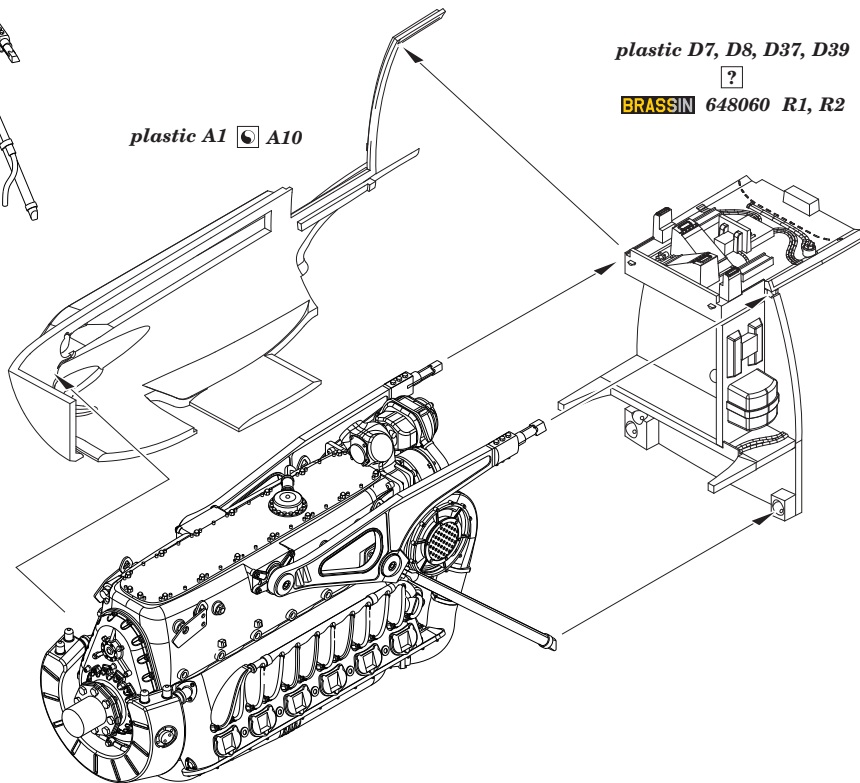

BEST BRASS RESIN AROUND!

 SYMMETRICAL ASSEMBLY
SYMETRICKÁ MONTÁŽ

- | | |
|---|---|
|  REMOVE
ODSTRANIT |  BEND
OHNOUT |
|  GRIND
OBROUSIT |  OPTION
VOLBA |
|  DRILL HOLE
VRTAT OTVOR |  REPLACE
NAHRADIT |

R21, R22, R23 - ONLY FOR SEPARATE ENGINE ASSEMBLY

? R20 use with BRASSIN se 648060 only

plastic A1 A10

plastic D7, D8, D37, D39

?

BRASSIN 648060 R1, R2

[?] R10
for Bf 109E-7 Trop only

R13 [?] R12
6 pcs.

R16

PE6 [?]

plastic A5

5,4 mm

CLOSED

R8 [?] R7

OPEN

R15