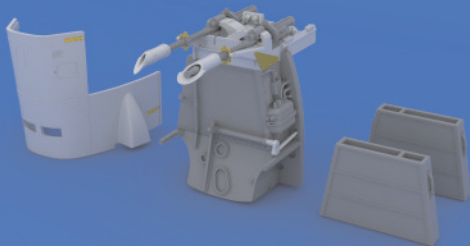

648 059 DB 601A/N engine

For Eduard kit pro stavebnici Eduard

1/48 scale

This product contains metal and resin detail parts for upgrading scale plastic models. When selecting this set make sure that it is for the kit mentioned in product name as these sets are made specifically for that kit. When upgrading the model some cutting or corrections may be necessary for parts to fit accurately. **WARNING!** This set contains small and sharp parts. Work carefully in a ventilated and well-lit room. Safety glasses are recommended. This product is not suitable for children below 14 years of age.

Tento výrobek obsahuje leptané a odlévané detaily pro úpravu a vylepšení plastického modelu. Při výběru sady kovových detailů zkontrolujte, zda je určena pro model, který chcete upravit. Model, pro který je sada určena, je uveden v názvu výrobku. Pro přesnou aplikaci kovových a odlévaných dílů může být zapotřebí upravit díly upravovaného modelu. **POZOR!** Sada obsahuje malé ostré díly. Pracujte ve větrané a dobře osvětlené místnosti. Doporučujeme použít ochranných brýlí. Tento výrobek není vhodný pro děti mladší 14 let.

eduard

435 21 Obrnice 170
Czech Republic

www.eduard.com

648 059 DB 601A/N engine 1/48

For Eduard kit

BRASSIN

RELATED PRODUCTS FOR Bf 109E 1/48

648 060 Bf 109E MG 17 mount

BEST BRASS RESIN AROUND!

 SYMMETRICAL ASSEMBLY
SYMETRICKÁ MONTÁŽ

- | | |
|---|---|
|  REMOVE
ODSTRANIT |  BEND
OHNOUT |
|  GRIND
OBROUSIT |  OPTION
VOLBA |
|  DRILL HOLE
VRTAT OTVOR |  REPLACE
NAHRADIT |