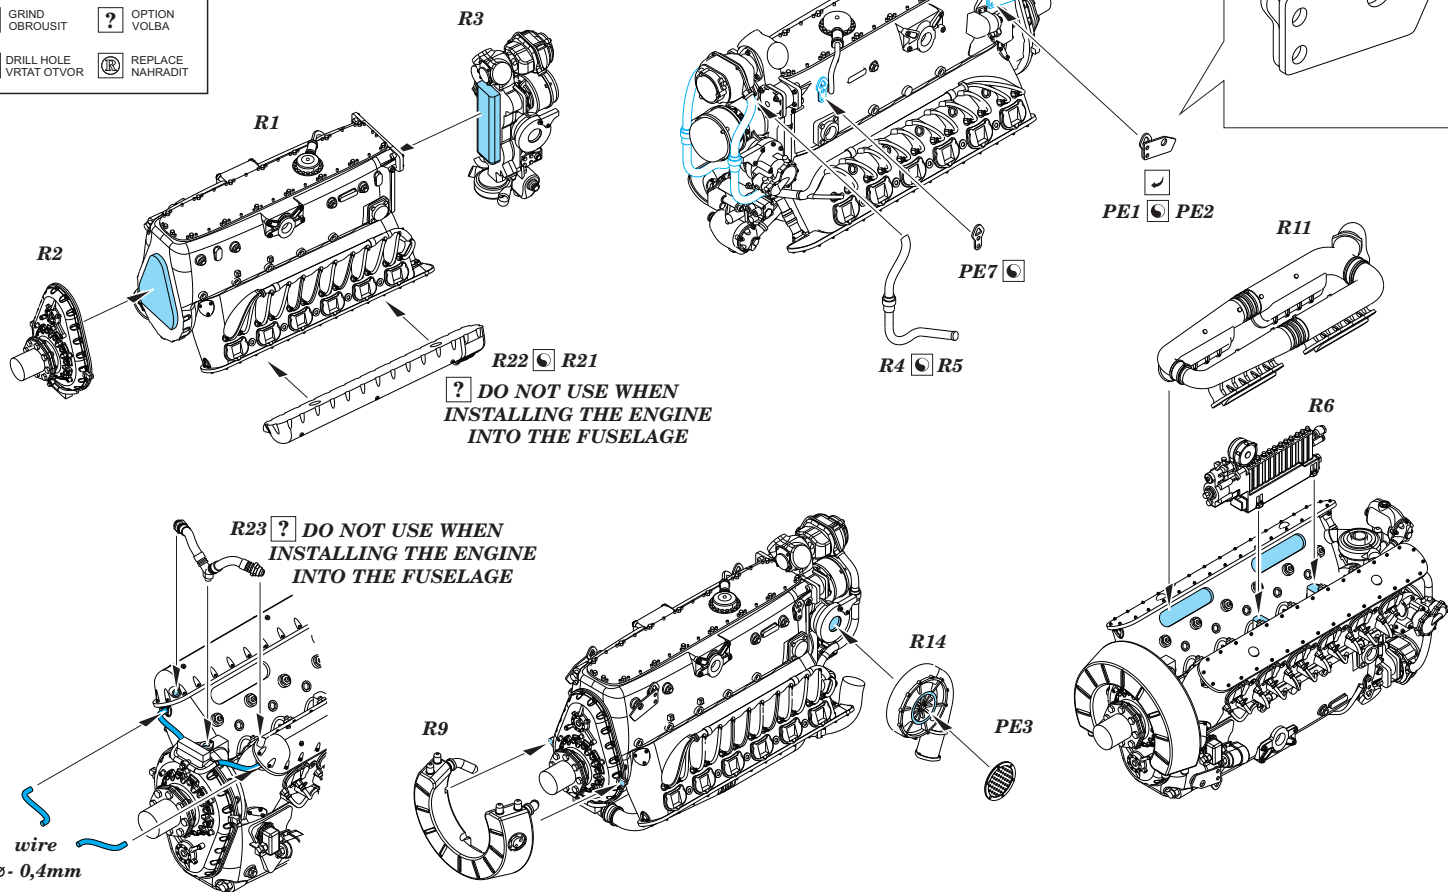

SYMMETRICAL ASSEMBLY
SYMETRICKÁ MONTÁŽ

REMOVE ODSTRANIT	BEND OHNOUT
GRIND OBROUSIT	OPTION VOLBA
DRILL HOLE VRTAT OTVOR	REPLACE NAHRADIT

R21, R22, R23 - ONLY FOR SEPARATE ENGINE ASSEMBLY