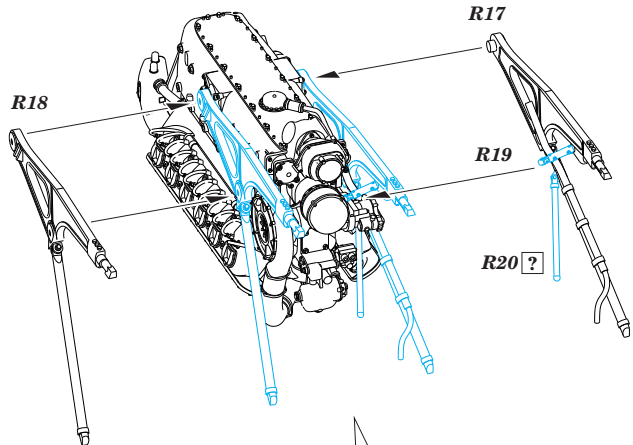

? R20 use with BRASSIN se 648060 only

plastic A1 ☐ A10

plastic D7, D8, D37, D39

? ☐

BRASSIN 648060 R1, R2