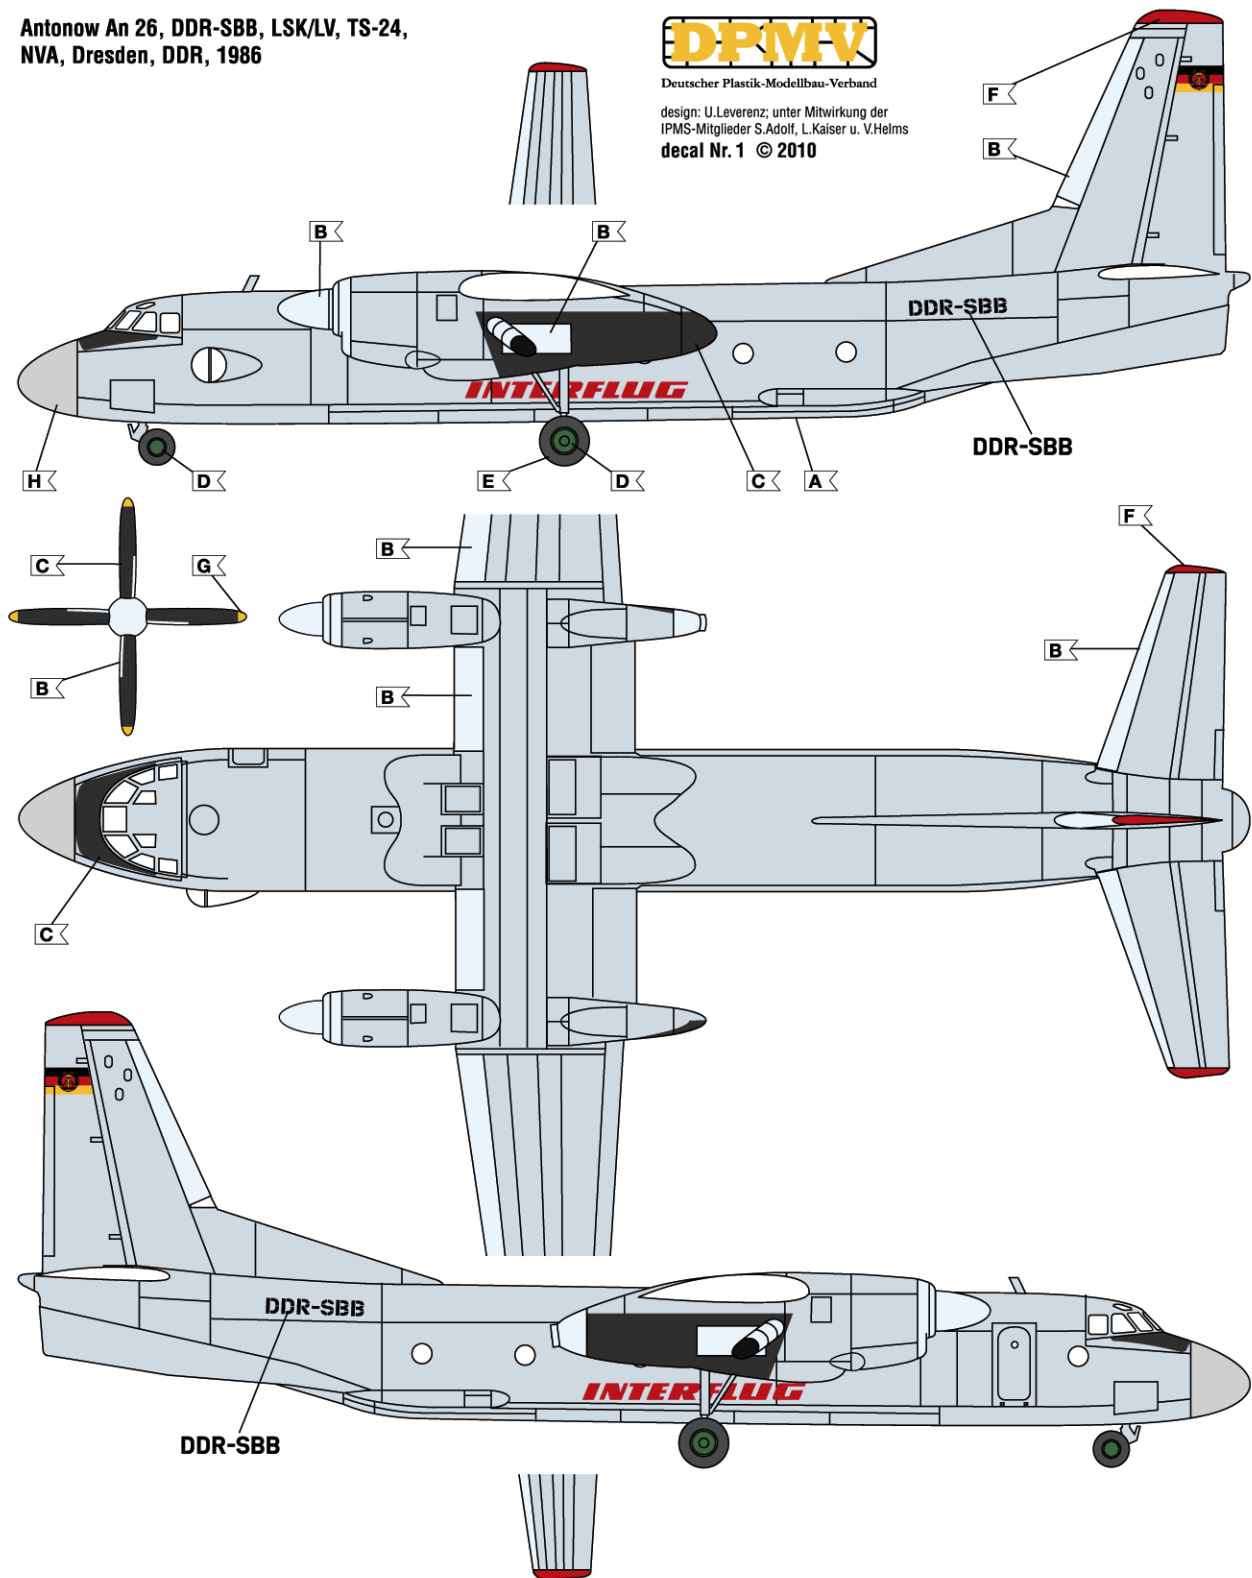

**Antonow An 26, DDR-SBB, LSK/LV, TS-24,
NVA, Dresden, DDR, 1986**

DPMV

Deutscher Plastik-Modellbau-Verband

design: U.Leverenz; unter Mitwirkung der
IPMS-Mitglieder S.Adolf, L.Kaiser u. V.Helms
decal Nr. 1 © 2010

A

grau
40% Rev 374 +
60% Rev 301

B

silber
Revell 99
matt

C

anthrazite
Revell 09
matt

D

grün
Revell 365
matt

E

panzergrau
Revell 78
matt

F

rot
Revell 36
matt

G

gelb
Revell 15
matt

H

grau
Revell 371
matt