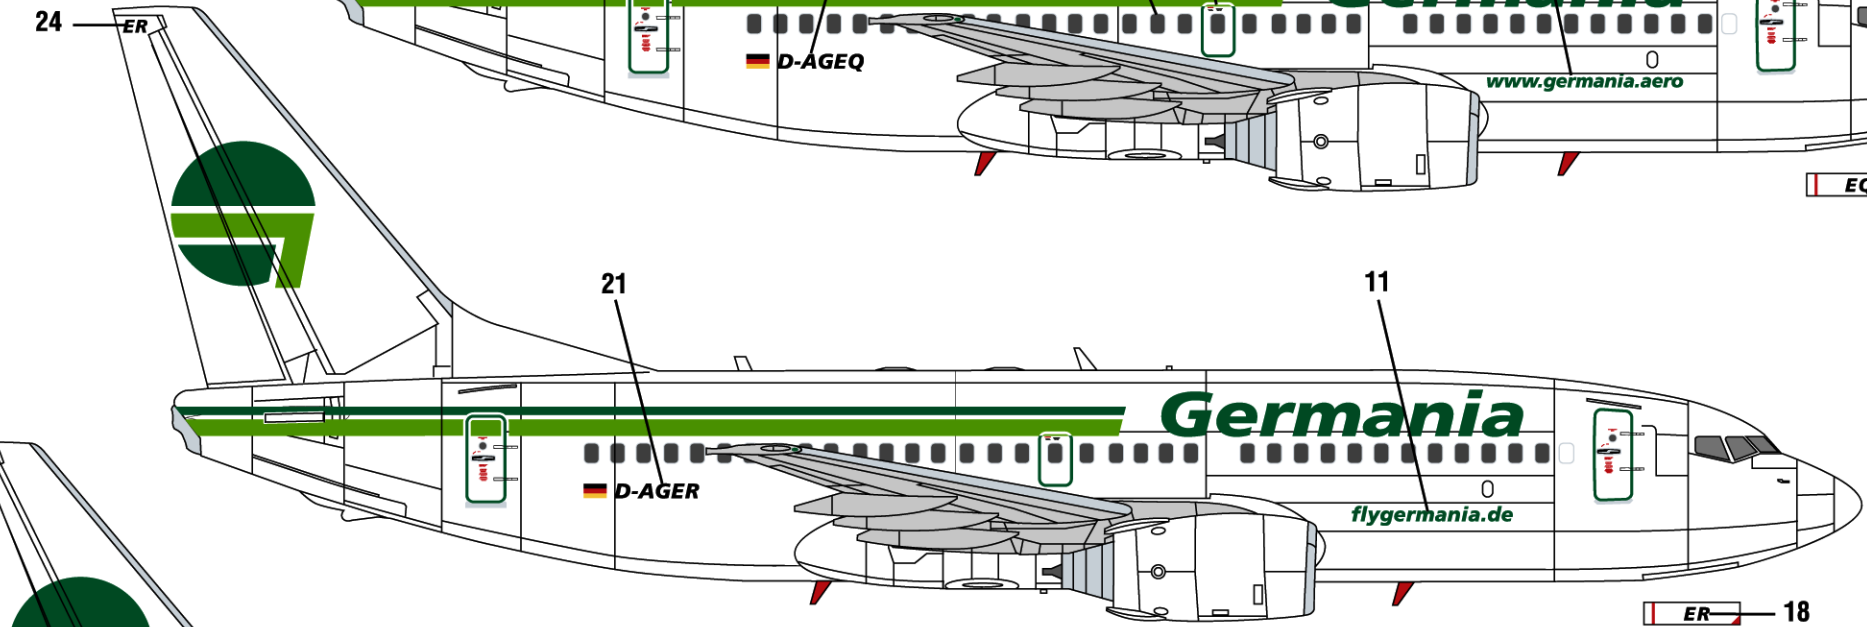

3 Boeing 737-700,
 Germania
 D-AGEQ,
 D-AGER,
 D-AGET, 2009

weiß
 Revell 301

hellgrau
 70% Rev. 371 +
 30% Rev. 374

silbermetall
 Revell 90

rot
 Revell 36