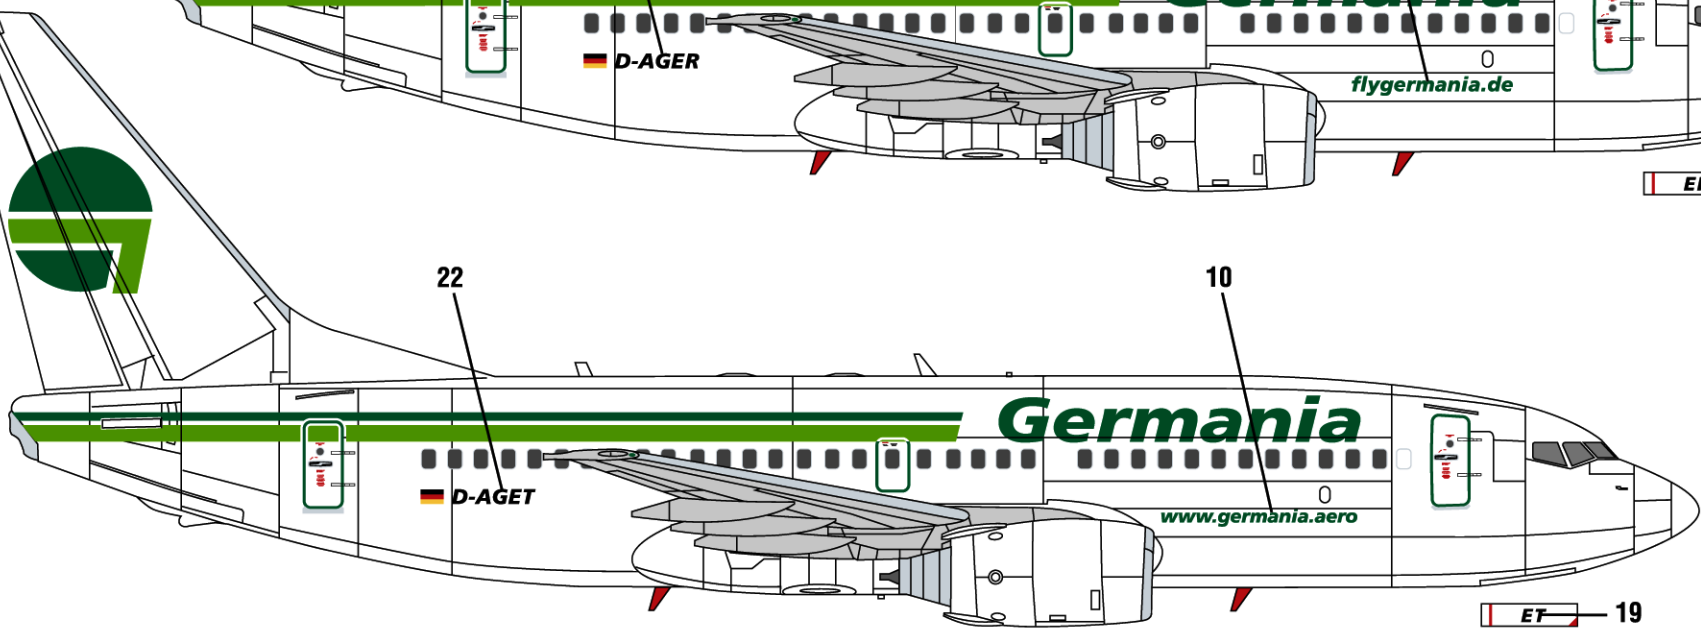

3 Boeing 737-700,
 Germania
 D-AGEQ,
 D-AGER,
 D-AGET, 2009

weiß
 Revell 301

hellgrau
 70% Rev. 371 +
 30% Rev. 374

silbermetall
 Revell 90

rot
 Revell 36