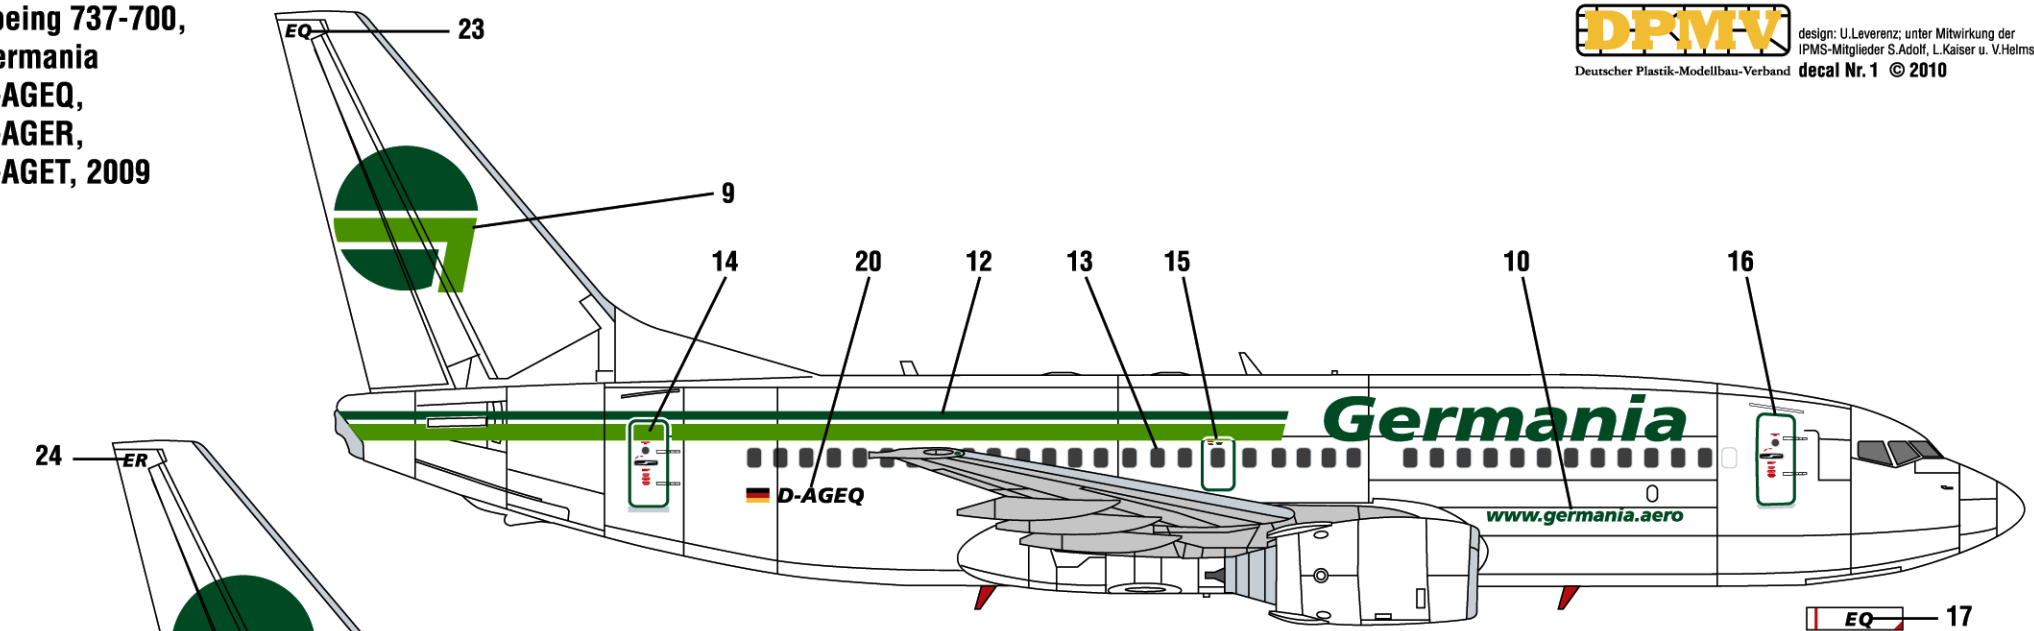

3 Boeing 737-700,
 Germania
 D-AGEQ,
 D-AGER,
 D-AGET, 2009

weiß
 Revell 301

hellgrau
 70% Rev. 371 +
 30% Rev. 374

silbermetall
 Revell 90

rot
 Revell 36