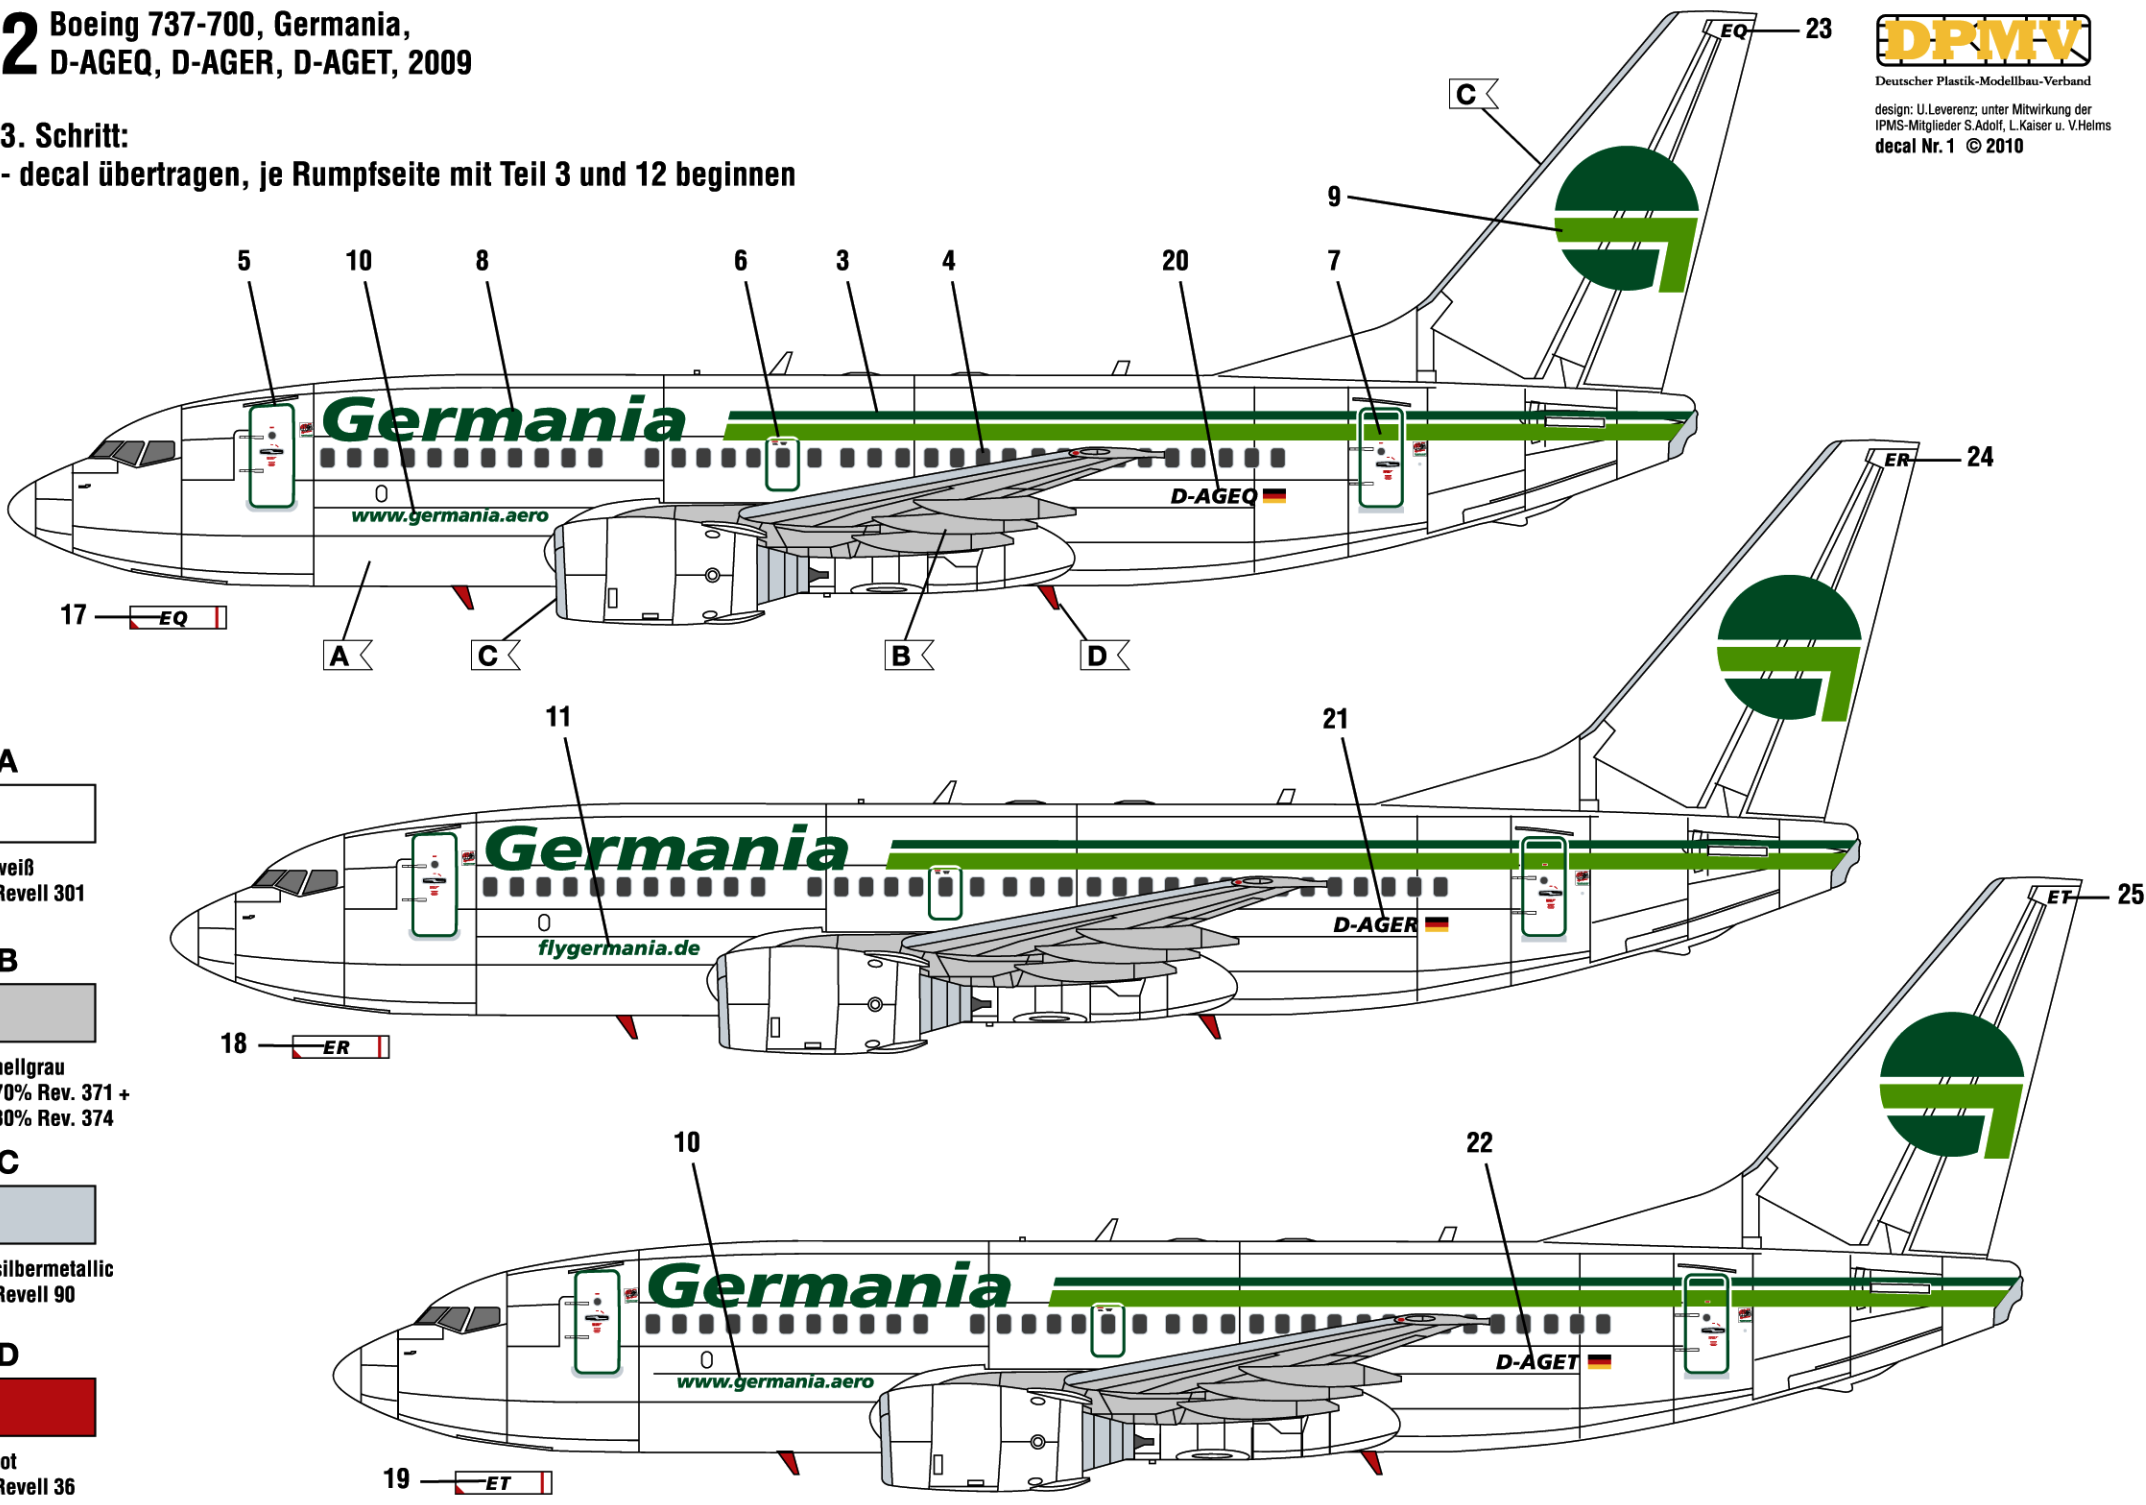

# 2 Boeing 737-700, Germania, D-AGEQ, D-AGER, D-AGET, 2009

**DPMV**  
 Deutscher Plastik-Modellbau-Verband  
 design: U.Leverenz; unter Mitwirkung der  
 IPMS-Mitglieder S.Adolf, L.Kaiser u. V.Helms  
 decal Nr. 1 © 2010

## 3. Schritt: - decal übertragen, je Rumpffseite mit Teil 3 und 12 beginnen

weiß  
 Revell 301

hellgrau  
 70% Rev. 371 +  
 30% Rev. 374

silbermetallisch  
 Revell 90

rot  
 Revell 36