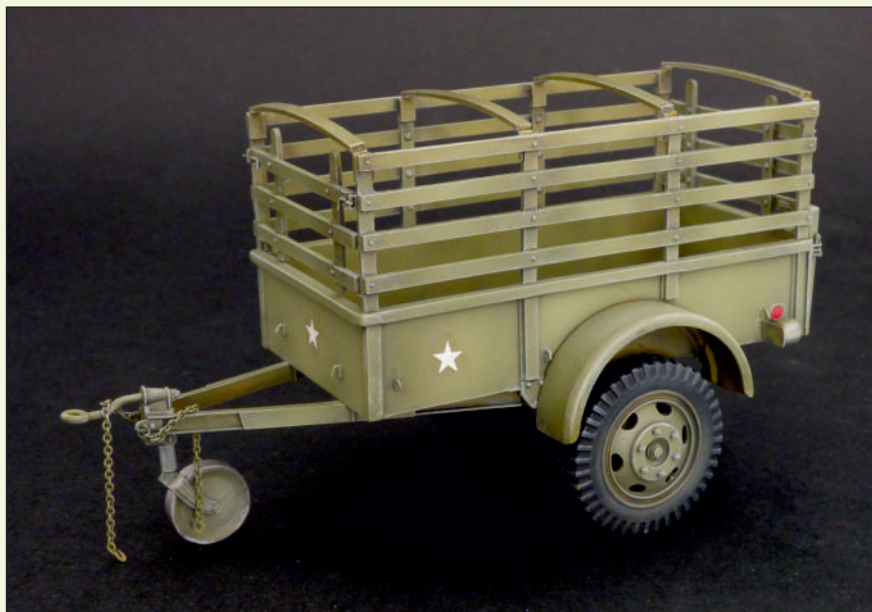

**plusmodel**

Jižní 56, 37010 České Budějovice, Czech Republic  
 www.plusmodel.cz  
 e-mail: plusmodel@plusmodel.cz Tel/fax: 00420387220085

**539**

**U.S. 1-ton trailer Ben Hur**

**U.S. 1t přívěs Ben Hur**

**1/35 Complete kit / Kompletní kit**

Contains 34 resin parts, PE sheet and decals

Obsahuje 34 PUR dílů, aršík fototeptů a obtisky

**519**

**U.S. Tyre-repair equipment**

**U.S. vybavení na opravu pneumatik**

**1/35 Accessories / Příslušenství**

Contains 44 resin parts, PE sheet and decals

Obsahuje 44 PUR dílů, aršík fototeptů a obtisky

**AERO LINE**

1/72

**AL7030 Wheels for DC-6/C-118**

**Kola pro DC-6/C-118**

For / pro Heller kit