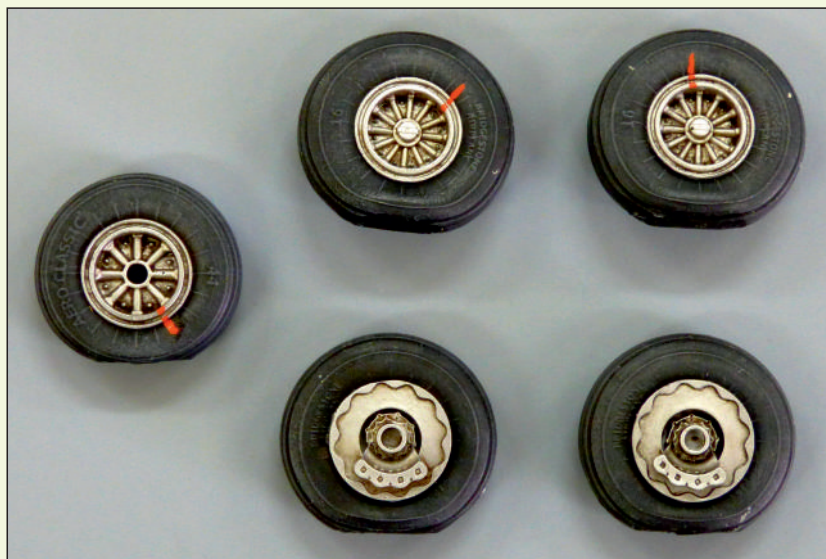

**1/35 Accessories / Příslušenství**

Contains 44 resin parts, PE sheet and decals

Obsahuje 44 PUR dílů, aršík fototeptů a obtisky

**AERO LINE**

1/72

**AL7030 Wheels for DC-6/C-118**

**Kola pro DC-6/C-118**

For / pro Heller kit