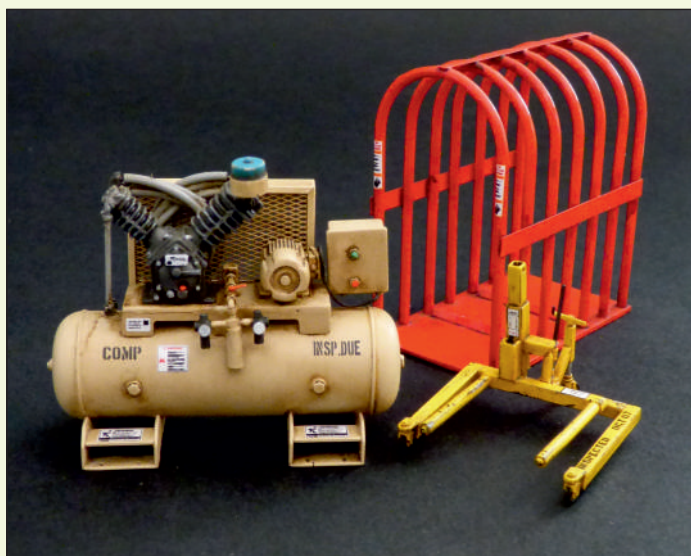

**1/35 Complete kit / Kompletní kit**

Contains 34 resin parts, PE sheet and decals

Obsahuje 34 PUR dílů, aršík fototeptů a obtisky

**519**

**U.S. Tyre-repair equipment**

**U.S. vybavení na opravu pneumatik**

**1/35 Accessories / Příslušenství**

Contains 44 resin parts, PE sheet and decals

Obsahuje 44 PUR dílů, aršík fototeptů a obtisky

**AERO LINE**

1/72

**AL7030 Wheels for DC-6/C-118**

**Kola pro DC-6/C-118**

For / pro Heller kit