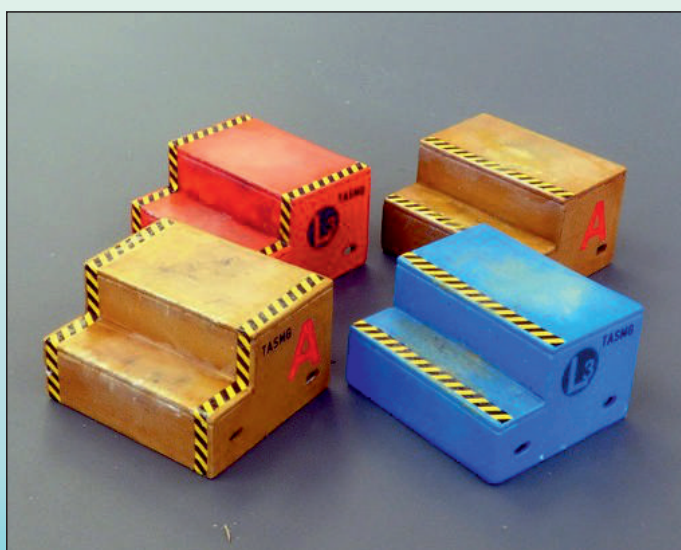

499 U.S. army jack stand
1/35 Accessories / Příslušenství

497 Garage equipment
Vybavení autodílny
1/35 Accessories / Příslušenství

503 Workshop gate
Dílenská vrata
1/35 Accessories / Příslušenství

501 Footbridge / Lávka
1/35 Accessories / Příslušenství

465 Moderní tašky
Modern bags
1/35 Accessories / Příslušenství

AERO LINE

1/48
AL4071 Maintenance steps / Schůdky

1/48
AL4065 Pilot Su-27