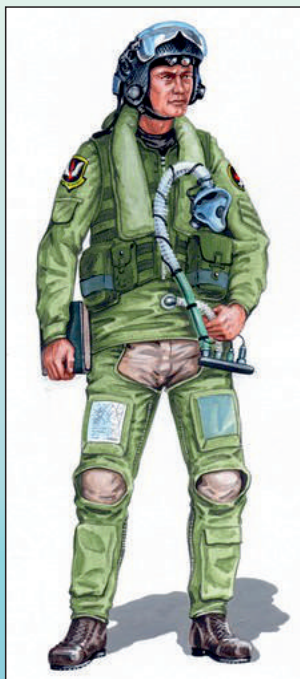

### 4052 French rucksack WWI

Francouzské batohy WWI

1/48 Accessories / Příslušenství

25 resin parts / 25 PUR dílů

1/48

AL4064 Pilot F-35