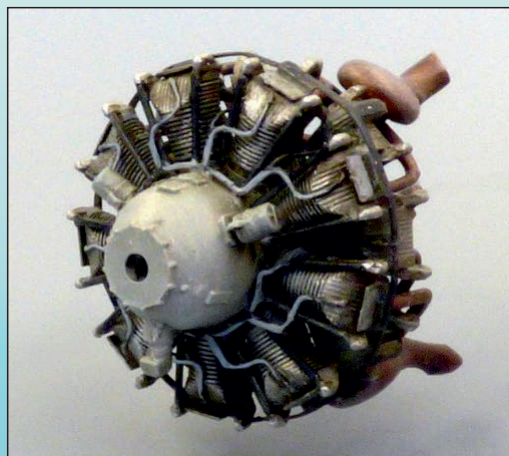

### 4052 French rucksack WWI

Francouzské batohy WWI

1/48 Accessories / Příslušenství

25 resin parts / 25 PUR dílů

1/48

AL4064 Pilot F-35

## AERO LINE

1/72

AL7015 Wright R-3350  
 Turbo compound engine