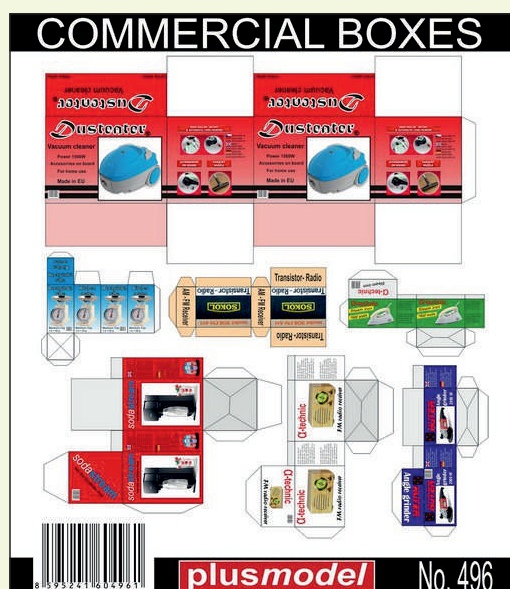

**458 Multicar M-22**

1/35 Complete kit
Kompletní kit

65 resin parts, PE sheet and decals for 3 variants
65 PUR dílů, fotolepty a obtisky pro 3 varianty

483 French rucksacks WWI
Francouzské batohy WWI

1/35 Accessories / Příslušenství

Set contains 28 resin parts
Set obsahuje 28 PUR dílů

496 Commercial boxes
Komerční krabice

1/35 Accessories / Příslušenství
Paper sheet / Papírový aršík