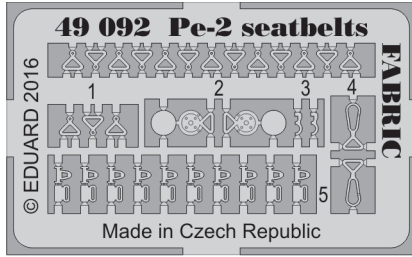

# Pe-2 seatbelts FABRIC

eduard

49 092

detail set for 1/48 ZVEZDA No. 4809 kit • sada detailů pro stavebnici 1/48 ZVEZDA No. 4809

**PE -  
PHOTOETCHED  
PART**

**TP -  
TEXTILE  
PART**

- APPLY EXPRESS MASK AND PAINT BEFORE GLUING  
POUŽIT EXPRESS MASK NABARVIT PŘED SLEPENÍM
- SYMMETRICAL ASSEMBLY  
SYMETRICKÁ MONTÁŽ
- REMOVE  
ODSTRANIT
- GRIND  
OBROUSIT
- DRILL HOLE  
VRTAT OTVOR
- COLORED ETCHED PARTS  
LEPTANÉ BAREVNÉ DÍLY
- ETCHED PARTS  
LEPTANÉ NEBAREVNÉ DÍLY
- ORIGINAL KIT PARTS  
PŮVODNÍ DÍLY STAVEBNICE
- BEND  
OHNOUT
- OPTION  
VOLBA
- REPLACE  
NAHRADIT
- REVERSE SIDE  
OTOČIT

ORIGINAL KIT PARTS  
PŮVODNÍ DÍLY STAVEBNICE

PHOTO-ETCHED PARTS  
LEPTANÉ DÍLY

PARTS TO BE REMOVED  
DÍLY K ODSTRANĚNÍ

FILL  
TMELIT