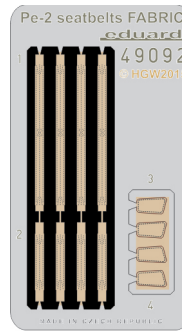

# Pe-2 seatbelts FABRIC

eduard

49 092

detail set for 1/48 ZVEZDA No. 4809 kit • sada detailů pro stavebnici 1/48 ZVEZDA No. 4809

**PE -  
PHOTOETCHED  
PART**

**TP -  
TEXTILE  
PART**

- APPLY EXPRESS MASK AND PAINT BEFORE GLUING  
POUŽIT EXPRESS MASK NABARVIT PŘED SLEPENÍM
- SYMMETRICAL ASSEMBLY  
SYMETRICKÁ MONTÁŽ
- REMOVE  
ODSTRANIT
- GRIND  
OBROUSIT
- DRILL HOLE  
VRTAT OTVOR
- COLORED ETCHED PARTS  
LEPTANÉ BAREVNÉ DÍLY
- ETCHED PARTS  
LEPTANÉ NEBAREVNÉ DÍLY
- ORIGINAL KIT PARTS  
PŮVODNÍ DÍLY STAVEBNICE
- BEND  
OHNOUT
- OPTION  
VOLBA
- REPLACE  
NAHRADIT
- REVERSE SIDE  
OTOČIT

ORIGINAL KIT PARTS  
PŮVODNÍ DÍLY STAVEBNICE

PHOTO-ETCHED PARTS  
LEPTANÉ DÍLY

PARTS TO BE REMOVED  
DÍLY K ODSTRANĚNÍ

FILL  
TMELIT