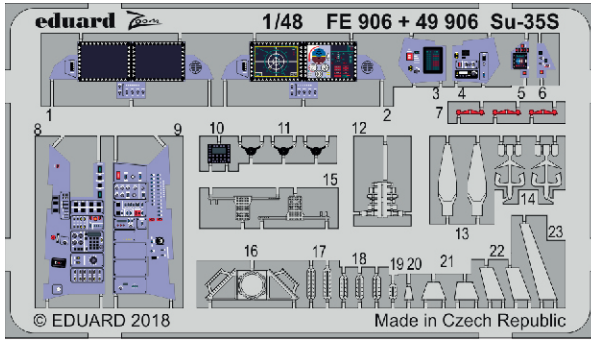

Su-35S

eduard

FE 906

1/48

detail set for 1/48 GREAT WALL HOBBY kit • sada detailů pro stavebnici 1/48 GREAT WALL HOBBY

- APPLY EXPRESS MASK AND PAINT BEFORE GLUING
POUŽIT EXPRESS MASK NABARVIT PŘED SLEPENÍM
- SYMMETRICAL ASSEMBLY
SYMETRICKÁ MONTÁŽ
- REMOVE
ODSTRANIT
- GRIND
OBROUSIT
- DRILL HOLE
VRTAT OTVOR
- BEND
OHNOUIT
- OPTION
VOLBA
- REPLACE
NAHRADIT
- 1** COLORED ETCHED PARTS
LEPTANÉ BAREVNÉ DÍLY
- 1** ETCHED PARTS
LEPTANÉ NEBAREVNÉ DÍLY
- 1** ORIGINAL KIT PARTS
PŮVODNÍ DÍLY STAVEBNICE

ORIGINAL KIT PARTS PŮVODNÍ DÍLY STAVEBNICE PHOTO-ETCHED PARTS LEPTANÉ DÍLY PARTS TO BE REMOVED DÍLY K ODSTRANĚNÍ FILL TMELIT

film B

film A

A3

fill

16

16

C56, C57, E4, E9

8

9

7

3

4

C64

front

10