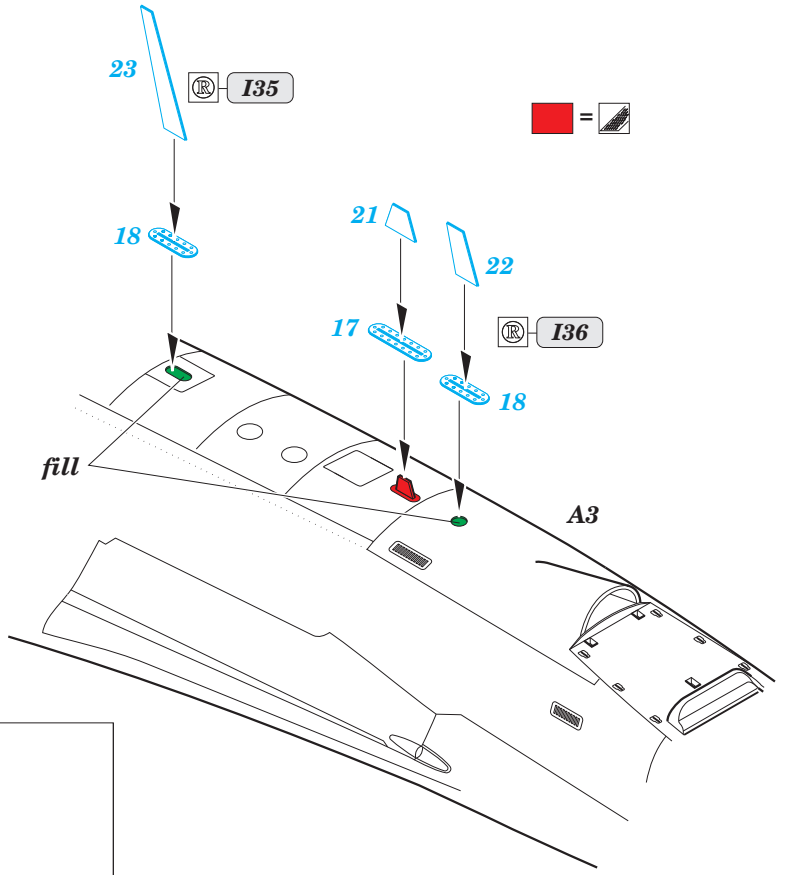

ORIGINAL KIT PARTS PŮVODNÍ DÍLY STAVEBNICE PHOTO-ETCHED PARTS LEPTANÉ DÍLY PARTS TO BE REMOVED DÍLY K ODSTRANĚNÍ FILL TMELIT

film B

film A

A3

fill

16

16

C56, C57, E4, E9

11

11

15

15

C79

C79

?

Related products:
FE 907 Su-35S Seatbelts STEEL