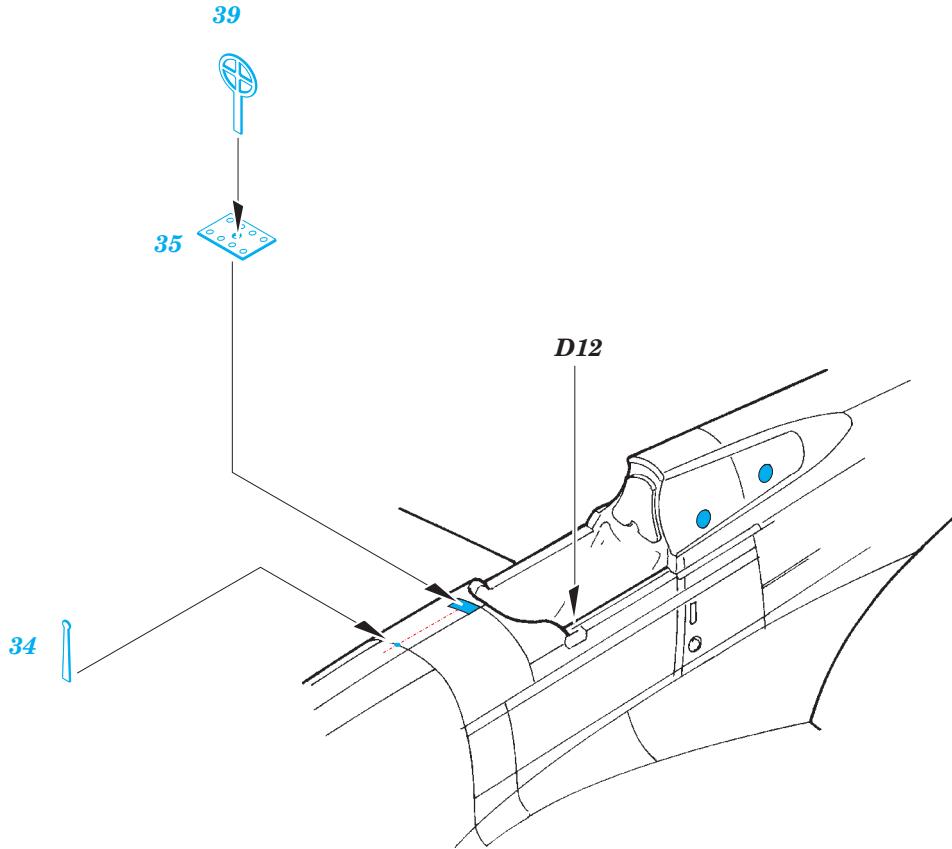

P-40B

eduard

detail set for 1/48 AIRFIX No. 05130 kit • sada detailů pro stavebnici 1/48 AIRFIX No. 05130

FE786

- APPLY EXPRESS MASK AND PAINT BEFORE GLUING
POUŽIT EXPRESS MASK NABARVIT PŘED SLEPENÍM
- SYMMETRICAL ASSEMBLY
SYMETRICKÁ MONTÁŽ
- REMOVE
ODSTRANIT
- GRIND
OBROUSIT
- DRILL HOLE
VRTAT OTVOR
- BEND
OHNOUT
- OPTION
VOLBA
- REPLACE
NAHRADIT
- 1** COLORED ETCHED PARTS
LEPTANÉ BAREVNÉ DÍLY
- 1** ETCHED PARTS
LEPTANÉ NEBAREVNÉ DÍLY
- 1** ORIGINAL KIT PARTS
PŮVODNÍ DÍLY STAVEBNICE

ORIGINAL KIT PARTS
PŮVODNÍ DÍLY STAVEBNICE

PHOTO-ETCHED PARTS
LEPTANÉ DÍLY

PARTS TO BE REMOVED
DÍLY K ODSTRANĚNÍ

FILL
TMELIT

Related products: 49 787 P-40B seatbelts STEEL

Related products: 48 895 P-40B landing flaps