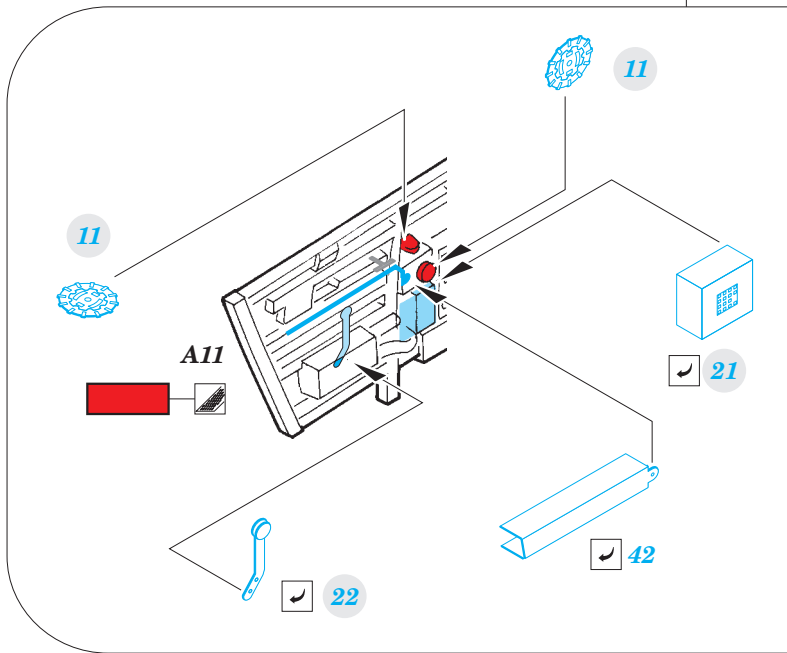

P-40B

eduard

detail set for 1/48 AIRFIX No. 05130 kit • sada detailů pro stavebnici 1/48 AIRFIX No. 05130

FE786

- APPLY EXPRESS MASK AND PAINT BEFORE GLUING
POUŽIT EXPRESS MASK NABARVIT PŘED SLEPENÍM
- SYMMETRICAL ASSEMBLY
SYMETRICKÁ MONTÁŽ
- REMOVE
ODSTRANIT
- GRIND
OBROUSIT
- DRILL HOLE
VRTAT OTVOR
- BEND
OHNOUT
- OPTION
VOLBA
- REPLACE
NAHRADIT
- 1** COLORED ETCHED PARTS
LEPTANÉ BAREVNÉ DÍLY
- 1** ETCHED PARTS
LEPTANÉ NEBAREVNÉ DÍLY
- 1** ORIGINAL KIT PARTS
PŮVODNÍ DÍLY STAVEBNICE

ORIGINAL KIT PARTS
PŮVODNÍ DÍLY STAVEBNICE

PHOTO-ETCHED PARTS
LEPTANÉ DÍLY

PARTS TO BE REMOVED
DÍLY K ODSTRANĚNÍ

FILL
TMELIT

Related products: 49 787 P-40B seatbelts STEEL

Related products: 48 895 P-40B landing flaps