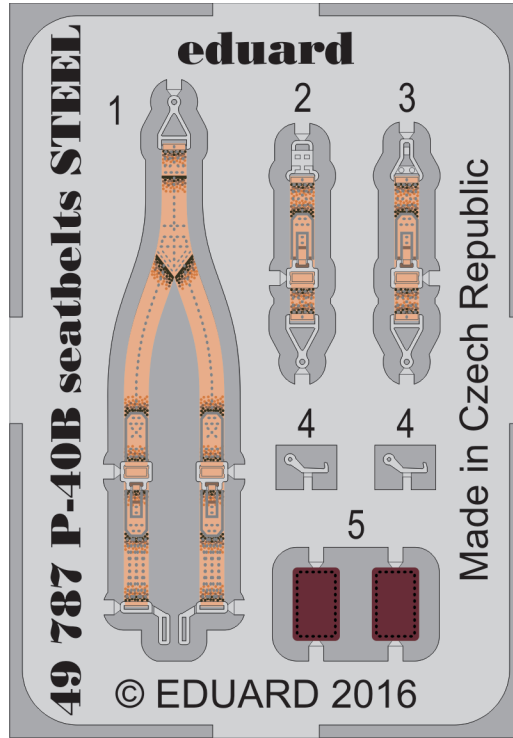

P-40B

eduard

detail set for 1/48 AIRFIX No. 05130 kit • sada detailů pro stavebnici 1/48 AIRFIX No. 05130

FE786

- APPLY EXPRESS MASK AND PAINT BEFORE GLUING
POUŽIT EXPRESS MASK NABARVIT PŘED SLEPENÍM
- SYMMETRICAL ASSEMBLY
SYMETRICKÁ MONTÁŽ
- REMOVE
ODSTRANIT
- GRIND
OBROUSIT
- DRILL HOLE
VRTAT OTVOR
- BEND
OHNOUT
- OPTION
VOLBA
- REPLACE
NAHRADIT
- 1** COLORED ETCHED PARTS
LEPTANÉ BAREVNÉ DÍLY
- 1** ETCHED PARTS
LEPTANÉ NEBAREVNÉ DÍLY
- 1** ORIGINAL KIT PARTS
PŮVODNÍ DÍLY STAVEBNICE

ORIGINAL KIT PARTS
PŮVODNÍ DÍLY STAVEBNICE

PHOTO-ETCHED PARTS
LEPTANÉ DÍLY

PARTS TO BE REMOVED
DÍLY K ODSTRANĚNÍ

FILL
TMELIT

Related products: 49 787 P-40B seatbelts STEEL

Related products: 48 895 P-40B landing flaps