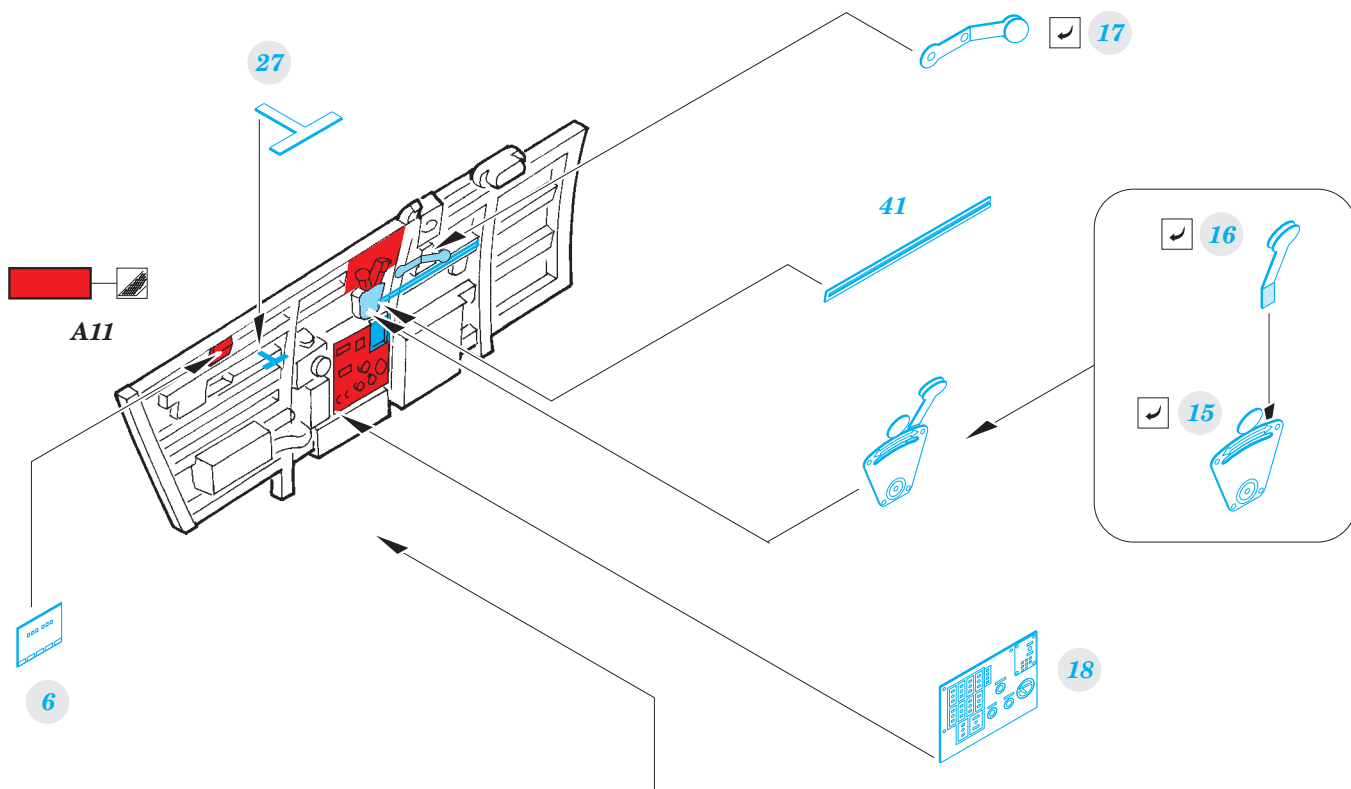

P-40B

eduard

detail set for 1/48 AIRFIX No. 05130 kit • sada detailů pro stavebnici 1/48 AIRFIX No. 05130

FE786

- APPLY EXPRESS MASK AND PAINT BEFORE GLUING
POUŽIT EXPRESS MASK NABARVIT PŘED SLEPENÍM
- SYMMETRICAL ASSEMBLY
SYMETRICKÁ MONTÁŽ
- REMOVE
ODSTRANIT
- GRIND
OBROUSIT
- DRILL HOLE
VRTAT OTVOR
- BEND
OHNOUT
- OPTION
VOLBA
- REPLACE
NAHRADIT
- 1** COLORED ETCHED PARTS
LEPTANÉ BAREVNÉ DÍLY
- 1** ETCHED PARTS
LEPTANÉ NEBAREVNÉ DÍLY
- 1** ORIGINAL KIT PARTS
PŮVODNÍ DÍLY STAVEBNICE

ORIGINAL KIT PARTS
PŮVODNÍ DÍLY STAVEBNICE

PHOTO-ETCHED PARTS
LEPTANÉ DÍLY

PARTS TO BE REMOVED
DÍLY K ODSTRANĚNÍ

FILL
TMELIT

Related products: 49 787 P-40B seatbelts STEEL

Related products: 48 895 P-40B landing flaps