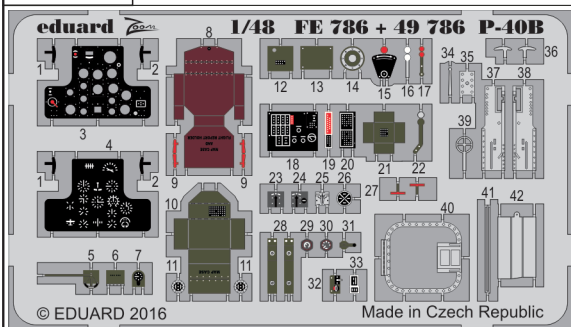

P-40B

eduard

detail set for 1/48 AIRFIX No. 05130 kit • sada detailů pro stavebnici 1/48 AIRFIX No. 05130

FE786

- APPLY EXPRESS MASK AND PAINT BEFORE GLUING
POUŽIT EXPRESS MASK NABARVIT PŘED SLEPENÍM
- SYMMETRICAL ASSEMBLY
SYMETRICKÁ MONTÁŽ
- REMOVE
ODSTRANIT
- GRIND
OBROUSIT
- DRILL HOLE
VRTAT OTVOR
- BEND
OHNOUT
- OPTION
VOLBA
- REPLACE
NAHRADIT
- 1** COLORED ETCHED PARTS
LEPTANÉ BAREVNÉ DÍLY
- 1** ETCHED PARTS
LEPTANÉ NEBAREVNÉ DÍLY
- 1** ORIGINAL KIT PARTS
PŮVODNÍ DÍLY STAVEBNICE

ORIGINAL KIT PARTS
PŮVODNÍ DÍLY STAVEBNICE

PHOTO-ETCHED PARTS
LEPTANÉ DÍLY

PARTS TO BE REMOVED
DÍLY K ODSTRANĚNÍ

FILL
TMELIT

Related products: 49 787 P-40B seatbelts STEEL

Related products: 48 895 P-40B landing flaps