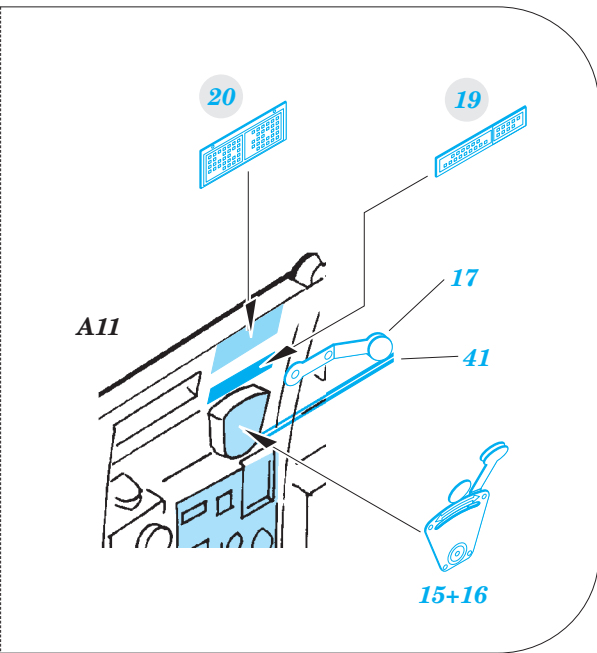

P-40B

eduard

detail set for 1/48 AIRFIX No. 05130 kit • sada detailů pro stavebnici 1/48 AIRFIX No. 05130

FE786

- APPLY EXPRESS MASK AND PAINT BEFORE GLUING
POUŽIT EXPRESS MASK NABARVIT PŘED SLEPENÍM
- SYMMETRICAL ASSEMBLY
SYMETRICKÁ MONTÁŽ
- REMOVE
ODSTRANIT
- GRIND
OBROUSIT
- DRILL HOLE
VRTAT OTVOR
- BEND
OHNOUT
- OPTION
VOLBA
- REPLACE
NAHRADIT
- 1** COLORED ETCHED PARTS
LEPTANÉ BAREVNÉ DÍLY
- 1** ETCHED PARTS
LEPTANÉ NEBAREVNÉ DÍLY
- 1** ORIGINAL KIT PARTS
PŮVODNÍ DÍLY STAVEBNICE

ORIGINAL KIT PARTS
PŮVODNÍ DÍLY STAVEBNICE

PHOTO-ETCHED PARTS
LEPTANÉ DÍLY

PARTS TO BE REMOVED
DÍLY K ODSTRANĚNÍ

FILL
TMELIT

Related products: 49 787 P-40B seatbelts STEEL

Related products: 48 895 P-40B landing flaps