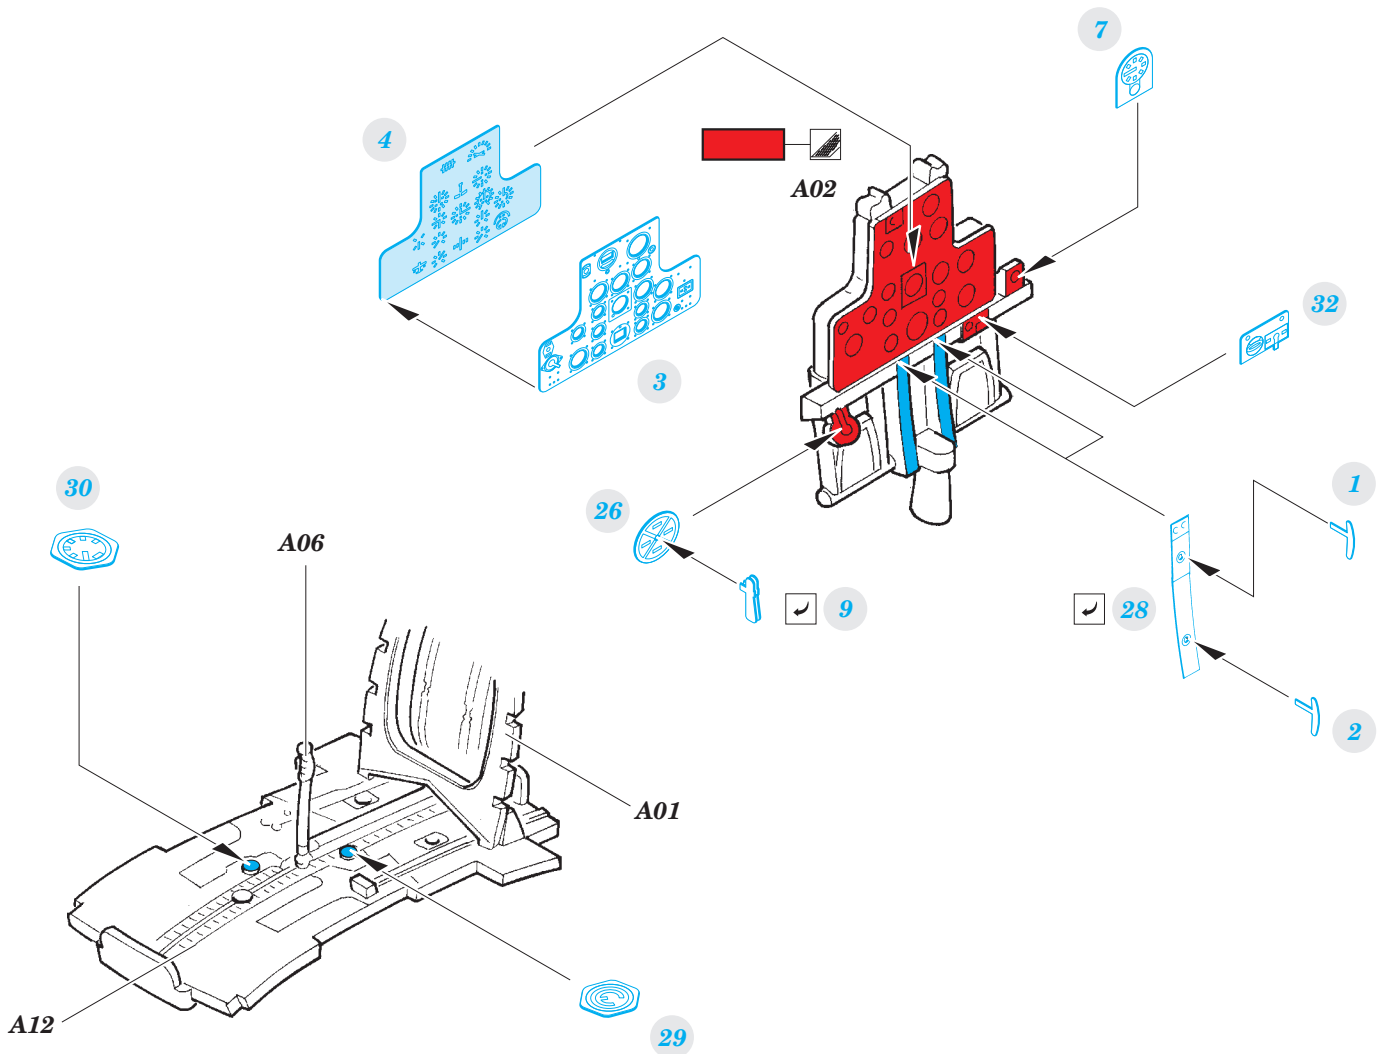

P-40B

eduard

detail set for 1/48 AIRFIX No. 05130 kit • sada detailů pro stavebnici 1/48 AIRFIX No. 05130

FE786

- APPLY EXPRESS MASK AND PAINT BEFORE GLUING
POUŽIT EXPRESS MASK NABARVIT PŘED SLEPENÍM
- SYMMETRICAL ASSEMBLY
SYMETRICKÁ MONTÁŽ
- REMOVE
ODSTRANIT
- GRIND
OBROUSIT
- DRILL HOLE
VRTAT OTVOR
- BEND
OHNOUT
- OPTION
VOLBA
- REPLACE
NAHRADIT
- 1** COLORED ETCHED PARTS
LEPTANÉ BAREVNÉ DÍLY
- 1** ETCHED PARTS
LEPTANÉ NEBAREVNÉ DÍLY
- 1** ORIGINAL KIT PARTS
PŮVODNÍ DÍLY STAVEBNICE

ORIGINAL KIT PARTS
PŮVODNÍ DÍLY STAVEBNICE

PHOTO-ETCHED PARTS
LEPTANÉ DÍLY

PARTS TO BE REMOVED
DÍLY K ODSTRANĚNÍ

FILL
TMELIT

Related products: 49 787 P-40B seatbelts STEEL

Related products: 48 895 P-40B landing flaps