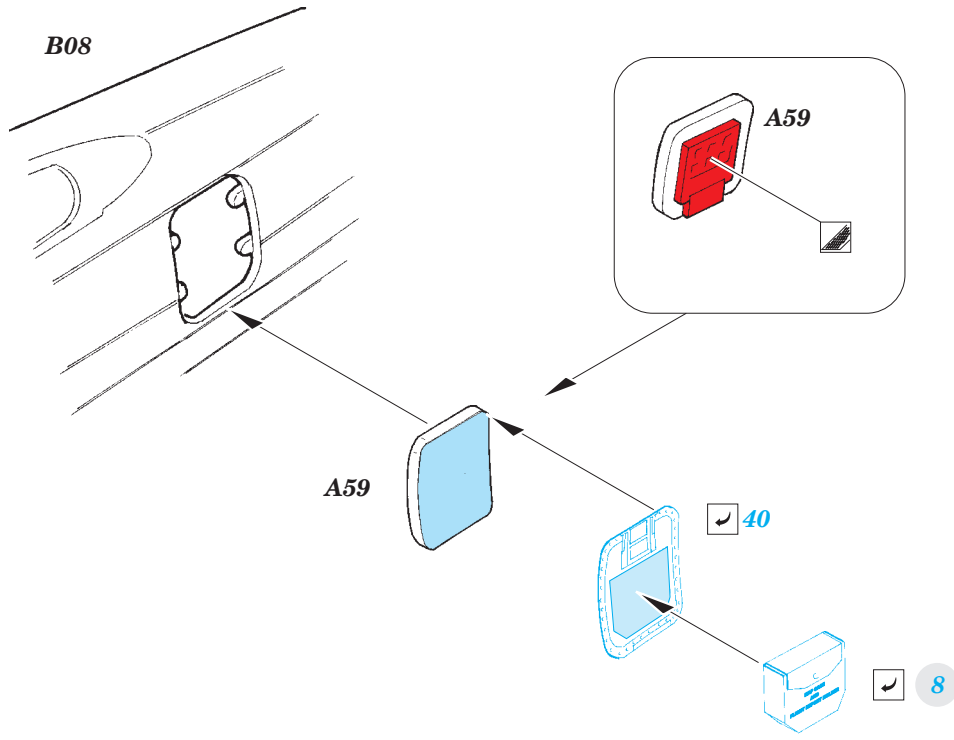

P-40B

eduard

detail set for 1/48 AIRFIX No. 05130 kit • sada detailů pro stavebnici 1/48 AIRFIX No. 05130

FE786

- APPLY EXPRESS MASK AND PAINT BEFORE GLUING
POUŽIT EXPRESS MASK NABARVIT PŘED SLEPENÍM
- SYMMETRICAL ASSEMBLY
SYMETRICKÁ MONTÁŽ
- REMOVE
ODSTRANIT
- GRIND
OBROUSIT
- DRILL HOLE
VRTAT OTVOR
- BEND
OHNOUT
- OPTION
VOLBA
- REPLACE
NAHRADIT
- 1** COLORED ETCHED PARTS
LEPTANÉ BAREVNÉ DÍLY
- 1** ETCHED PARTS
LEPTANÉ NEBAREVNÉ DÍLY
- 1** ORIGINAL KIT PARTS
PŮVODNÍ DÍLY STAVEBNICE

ORIGINAL KIT PARTS
PŮVODNÍ DÍLY STAVEBNICE

PHOTO-ETCHED PARTS
LEPTANÉ DÍLY

PARTS TO BE REMOVED
DÍLY K ODSTRANĚNÍ

FILL
TMELIT

Related products: 49 787 P-40B seatbelts STEEL

Related products: 48 895 P-40B landing flaps