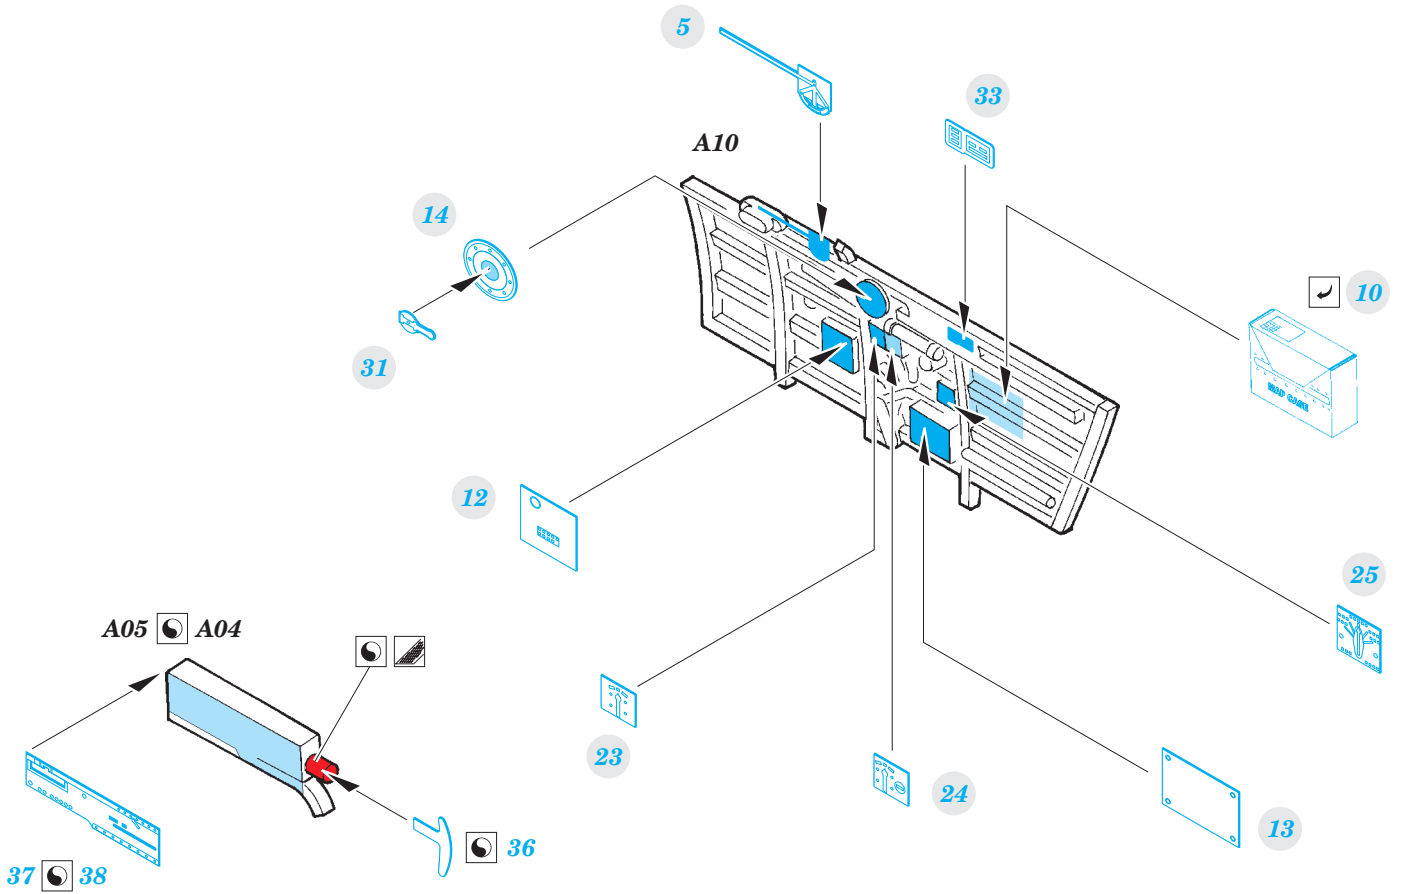

P-40B

eduard

detail set for 1/48 AIRFIX No. 05130 kit • sada detailů pro stavebnici 1/48 AIRFIX No. 05130

FE786

- APPLY EXPRESS MASK AND PAINT BEFORE GLUING
POUŽIT EXPRESS MASK NABARVIT PŘED SLEPENÍM
- SYMMETRICAL ASSEMBLY
SYMETRICKÁ MONTÁŽ
- REMOVE
ODSTRANIT
- GRIND
OBROUSIT
- DRILL HOLE
VRTAT OTVOR
- BEND
OHNOUT
- OPTION
VOLBA
- REPLACE
NAHRADIT
- 1** COLORED ETCHED PARTS
LEPTANÉ BAREVNÉ DÍLY
- 1** ETCHED PARTS
LEPTANÉ NEBAREVNÉ DÍLY
- 1** ORIGINAL KIT PARTS
PŮVODNÍ DÍLY STAVEBNICE

ORIGINAL KIT PARTS
PŮVODNÍ DÍLY STAVEBNICE

PHOTO-ETCHED PARTS
LEPTANÉ DÍLY

PARTS TO BE REMOVED
DÍLY K ODSTRANĚNÍ

FILL
TMELIT

Related products: 49 787 P-40B seatbelts STEEL

Related products: 48 895 P-40B landing flaps