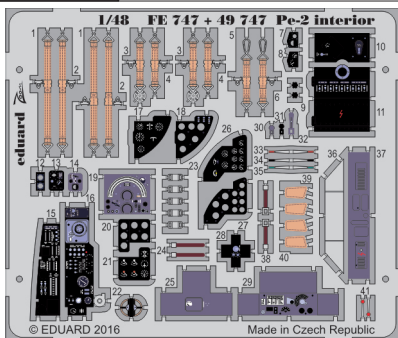

Pe-2 interior

eduard

FE747

detail set for 1/48 ZVEZDA No. 4809 kit • sada detailů pro stavebnici 1/48 ZVEZDA No. 4809

- APPLY EXPRESS MASK AND PAINT BEFORE GLUING
POUŽIT EXPRESS MASK NABARVIT PŘED SLEPENÍM
- SYMMETRICAL ASSEMBLY
SYMETRICKÁ MONTÁŽ
- REMOVE
ODSTRANIT
- GRIND
OBROUSIT
- DRILL HOLE
VRTÁT OTVOR
- BEND
OHNOUT
- OPTION
VOLBA
- REPLACE
NAHRADIT
- 1** COLORED ETCHED PARTS
LEPTANÉ BAREVNÉ DÍLY
- 1** ETCHED PARTS
LEPTANÉ NEBAREVNÉ DÍLY
- 1** ORIGINAL KIT PARTS
PŮVODNÍ DÍLY STAVEBNICE

ORIGINAL KIT PARTS PŮVODNÍ DÍLY STAVEBNICE **PHOTO-ETCHED PARTS** LEPTANÉ DÍLY **PARTS TO BE REMOVED** DÍLY K ODSTRANĚNÍ **FILL** TMLIT