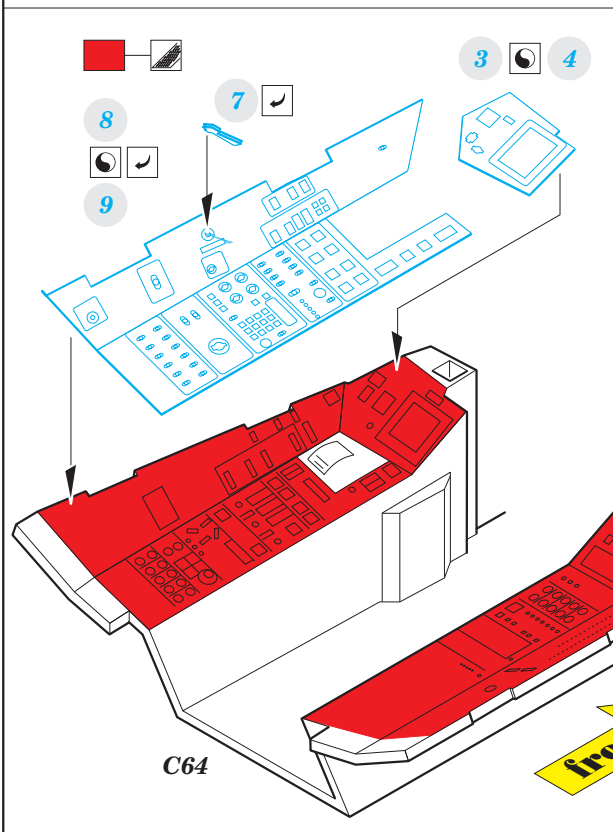

## 1/48

detail set for 1/48 GREAT WALL HOBBY kit • sada detailů pro stavebnici 1/48 GREAT WALL HOBBY

- APPLY EXPRESS MASK AND PAINT BEFORE GLUING  
POUŽIT EXPRESS MASK NABARVIT PŘED SLEPENÍM
- SYMMETRICAL ASSEMBLY  
SYMETRICKÁ MONTÁŽ
- REMOVE  
ODSTRANIT
- GRIND  
OBROUSIT
- DRILL HOLE  
VRTAT OTVOR
- BEND  
OHNOUT
- OPTION  
VOLBA
- REPLACE  
NAHRADIT
- COLORED ETCHED PARTS  
LEPTANÉ BAREVNÉ DÍLY
- ETCHED PARTS  
LEPTANÉ NEBAREVNÉ DÍLY
- ORIGINAL KIT PARTS  
PŮVODNÍ DÍLY STAVEBNICE

ORIGINAL KIT PARTS PŮVODNÍ DÍLY STAVEBNICE      PHOTO-ETCHED PARTS LEPTANÉ DÍLY      PARTS TO BE REMOVED DÍLY K ODSTRANĚNÍ      FILL TMELIT

1.) *push and turn*

2.) *pull and turn*

3.)

4.)

2 sets