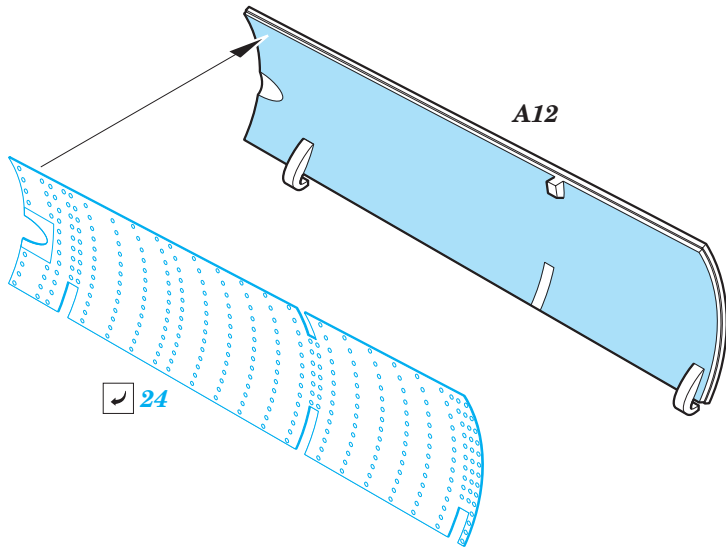

## 1/48

detail set for 1/48 GREAT WALL HOBBY kit • sada detailů pro stavebnici 1/48 GREAT WALL HOBBY

- APPLY EXPRESS MASK AND PAINT BEFORE GLUING  
POUŽIT EXPRESS MASK NABARVIT PŘED SLEPENÍM
- SYMMETRICAL ASSEMBLY  
SYMETRICKÁ MONTÁŽ
- REMOVE  
ODSTRANIT
- GRIND  
OBROUSIT
- DRILL HOLE  
VRTAT OTVOR
- BEND  
OHNOUT
- OPTION  
VOLBA
- REPLACE  
NAHRADIT
- COLORED ETCHED PARTS  
LEPTANÉ BAREVNÉ DÍLY
- ETCHED PARTS  
LEPTANÉ NEBAREVNÉ DÍLY
- ORIGINAL KIT PARTS  
PŮVODNÍ DÍLY STAVEBNICE

ORIGINAL KIT PARTS PŮVODNÍ DÍLY STAVEBNICE      PHOTO-ETCHED PARTS LEPTANÉ DÍLY      PARTS TO BE REMOVED DÍLY K ODSTRANĚNÍ      FILL TMELIT

1.) *push and turn*

2.) *pull and turn*

3.)

4.)

2 sets