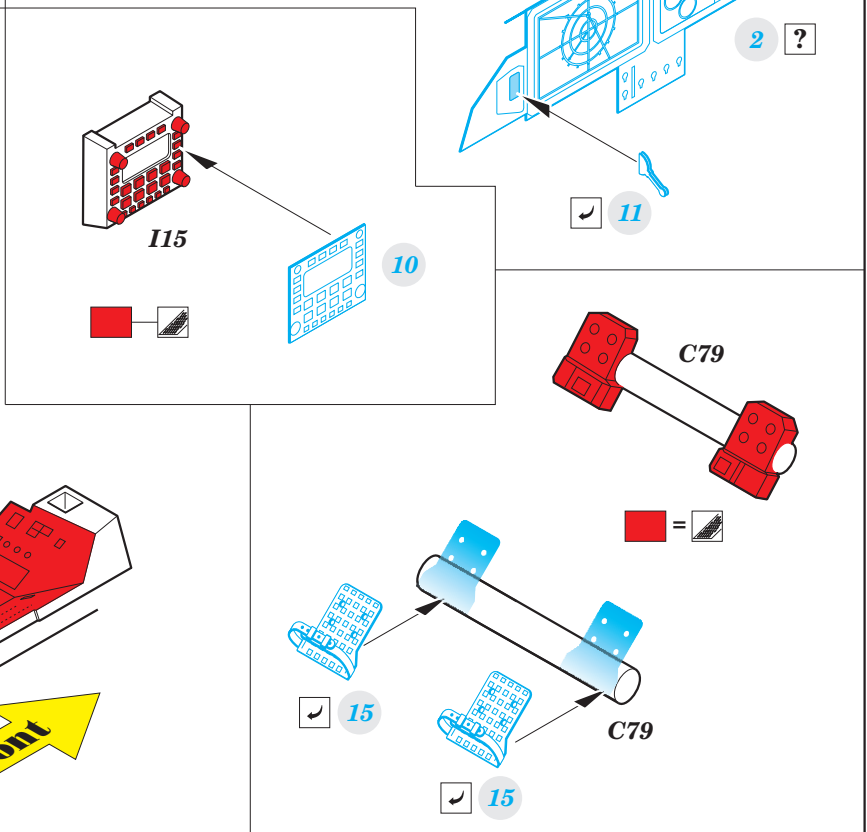

# Su-35S

eduard

49 906

## 1/48

detail set for 1/48 GREAT WALL HOBBY kit • sada detailů pro stavebnici 1/48 GREAT WALL HOBBY

- APPLY EXPRESS MASK AND PAINT BEFORE GLUING  
POUŽIT EXPRESS MASK NABARVIT PŘED SLEPENÍM
- SYMMETRICAL ASSEMBLY  
SYMETRICKÁ MONTÁŽ
- REMOVE  
ODSTRANIT
- GRIND  
OBROUSIT
- DRILL HOLE  
VRTAT OTVOR
- BEND  
OHNOUT
- OPTION  
VOLBA
- REPLACE  
NAHRADIT
- COLORED ETCHED PARTS  
LEPTANÉ BAREVNÉ DÍLY
- ETCHED PARTS  
LEPTANÉ NEBAREVNÉ DÍLY
- ORIGINAL KIT PARTS  
PŮVODNÍ DÍLY STAVEBNICE

ORIGINAL KIT PARTS PŮVODNÍ DÍLY STAVEBNICE      PHOTO-ETCHED PARTS LEPTANÉ DÍLY      PARTS TO BE REMOVED DÍLY K ODSTRANĚNÍ      FILL TMELIT

1.) *push and turn*

2.) *pull and turn*

3.)

4.)

2 sets