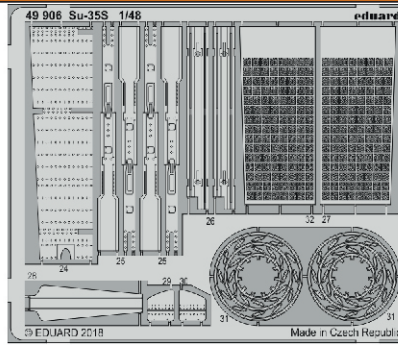

# Su-35S

eduard

49 906

## 1/48

detail set for 1/48 GREAT WALL HOBBY kit • sada detailů pro stavebnici 1/48 GREAT WALL HOBBY

- APPLY EXPRESS MASK AND PAINT BEFORE GLUING  
POUŽIT EXPRESS MASK NABARVIT PŘED SLEPENÍM
- SYMMETRICAL ASSEMBLY  
SYMETRICKÁ MONTÁŽ
- REMOVE  
ODSTRANIT
- GRIND  
OBROUSIT
- DRILL HOLE  
VRTAT OTVOR
- BEND  
OHNOUT
- OPTION  
VOLBA
- REPLACE  
NAHRADIT
- COLORED ETCHED PARTS  
LEPTANÉ BAREVNÉ DÍLY
- ETCHED PARTS  
LEPTANÉ NEBAREVNÉ DÍLY
- ORIGINAL KIT PARTS  
PŮVODNÍ DÍLY STAVEBNICE

ORIGINAL KIT PARTS PŮVODNÍ DÍLY STAVEBNICE      PHOTO-ETCHED PARTS LEPTANÉ DÍLY      PARTS TO BE REMOVED DÍLY K ODSTRANĚNÍ      FILL TMELIT

1.) *push and turn*

2.) *pull and turn*

3.)

4.)

2 sets