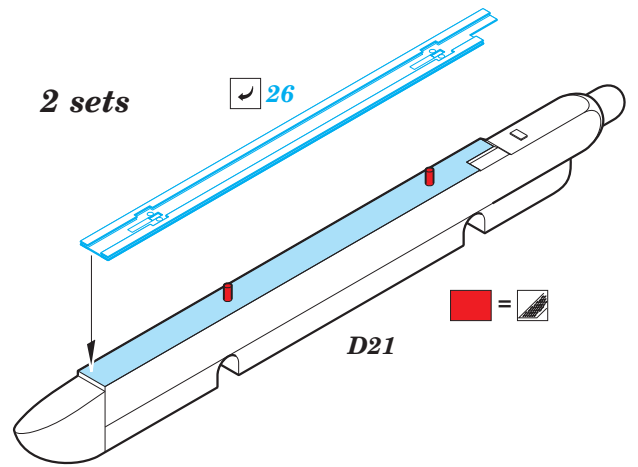

## 1/48

detail set for 1/48 GREAT WALL HOBBY kit • sada detailů pro stavebnici 1/48 GREAT WALL HOBBY

- APPLY EXPRESS MASK AND PAINT BEFORE GLUING  
POUŽIT EXPRESS MASK NABARVIT PŘED SLEPENÍM
- SYMMETRICAL ASSEMBLY  
SYMETRICKÁ MONTÁŽ
- REMOVE  
ODSTRANIT
- GRIND  
OBROUSIT
- DRILL HOLE  
VRTAT OTVOR
- BEND  
OHNOUT
- OPTION  
VOLBA
- REPLACE  
NAHRADIT
- COLORED ETCHED PARTS  
LEPTANÉ BAREVNÉ DÍLY
- ETCHED PARTS  
LEPTANÉ NEBAREVNÉ DÍLY
- ORIGINAL KIT PARTS  
PŮVODNÍ DÍLY STAVEBNICE

ORIGINAL KIT PARTS PŮVODNÍ DÍLY STAVEBNICE      PHOTO-ETCHED PARTS LEPTANÉ DÍLY      PARTS TO BE REMOVED DÍLY K ODSTRANĚNÍ      FILL TMELIT

1.) *push and turn*

2.) *pull and turn*

3.)

4.)

2 sets