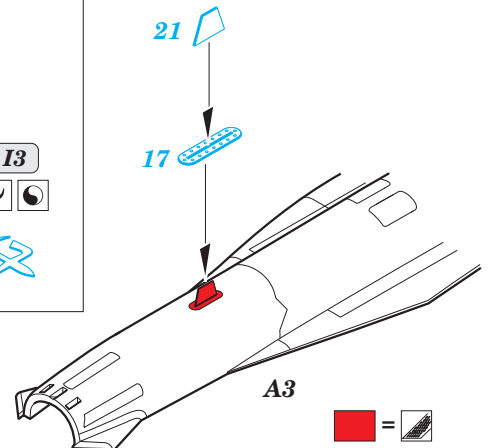

## 1/48

detail set for 1/48 GREAT WALL HOBBY kit • sada detailů pro stavebnici 1/48 GREAT WALL HOBBY

- APPLY EXPRESS MASK AND PAINT BEFORE GLUING  
POUŽIT EXPRESS MASK NABARVIT PŘED SLEPENÍM
- SYMMETRICAL ASSEMBLY  
SYMETRICKÁ MONTÁŽ
- REMOVE  
ODSTRANIT
- GRIND  
OBROUSIT
- DRILL HOLE  
VRTAT OTVOR
- BEND  
OHNOUT
- OPTION  
VOLBA
- REPLACE  
NAHRADIT
- COLORED ETCHED PARTS  
LEPTANÉ BAREVNÉ DÍLY
- ETCHED PARTS  
LEPTANÉ NEBAREVNÉ DÍLY
- ORIGINAL KIT PARTS  
PŮVODNÍ DÍLY STAVEBNICE

ORIGINAL KIT PARTS PŮVODNÍ DÍLY STAVEBNICE      PHOTO-ETCHED PARTS LEPTANÉ DÍLY      PARTS TO BE REMOVED DÍLY K ODSTRANĚNÍ      FILL TMELIT

1.) *push and turn*

2.) *pull and turn*

3.)

4.)

2 sets