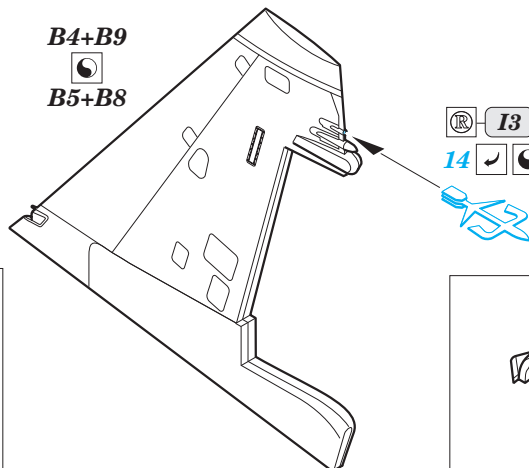

## 1/48

detail set for 1/48 GREAT WALL HOBBY kit • sada detailů pro stavebnici 1/48 GREAT WALL HOBBY

- APPLY EXPRESS MASK AND PAINT BEFORE GLUING  
POUŽIT EXPRESS MASK NABARVIT PŘED SLEPENÍM
- SYMMETRICAL ASSEMBLY  
SYMETRICKÁ MONTÁŽ
- REMOVE  
ODSTRANIT
- GRIND  
OBROUSIT
- DRILL HOLE  
VRTAT OTVOR
- BEND  
OHNOUT
- OPTION  
VOLBA
- REPLACE  
NAHRADIT
- COLORED ETCHED PARTS  
LEPTANÉ BAREVNÉ DÍLY
- ETCHED PARTS  
LEPTANÉ NEBAREVNÉ DÍLY
- ORIGINAL KIT PARTS  
PŮVODNÍ DÍLY STAVEBNICE

ORIGINAL KIT PARTS PŮVODNÍ DÍLY STAVEBNICE      PHOTO-ETCHED PARTS LEPTANÉ DÍLY      PARTS TO BE REMOVED DÍLY K ODSTRANĚNÍ      FILL TMELIT

1.) *push and turn*

2.) *pull and turn*

3.)

4.)

2 sets