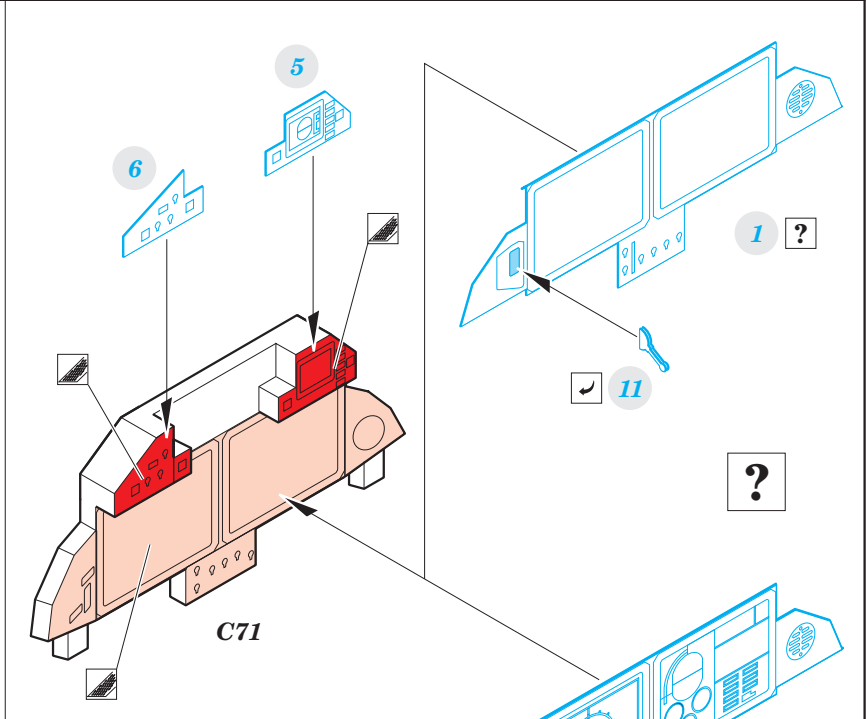

## 1/48

detail set for 1/48 GREAT WALL HOBBY kit • sada detailů pro stavebnici 1/48 GREAT WALL HOBBY

- APPLY EXPRESS MASK AND PAINT BEFORE GLUING  
POUŽIT EXPRESS MASK NABARVIT PŘED SLEPENÍM
- SYMMETRICAL ASSEMBLY  
SYMETRICKÁ MONTÁŽ
- REMOVE  
ODSTRANIT
- GRIND  
OBROUSIT
- DRILL HOLE  
VRTAT OTVOR
- BEND  
OHNOUT
- OPTION  
VOLBA
- REPLACE  
NAHRADIT
- COLORED ETCHED PARTS  
LEPTANÉ BAREVNÉ DÍLY
- ETCHED PARTS  
LEPTANÉ NEBAREVNÉ DÍLY
- ORIGINAL KIT PARTS  
PŮVODNÍ DÍLY STAVEBNICE

ORIGINAL KIT PARTS PŮVODNÍ DÍLY STAVEBNICE      PHOTO-ETCHED PARTS LEPTANÉ DÍLY      PARTS TO BE REMOVED DÍLY K ODSTRANĚNÍ      FILL TMELIT

1.) *push and turn*

2.) *pull and turn*

3.)

4.)

2 sets