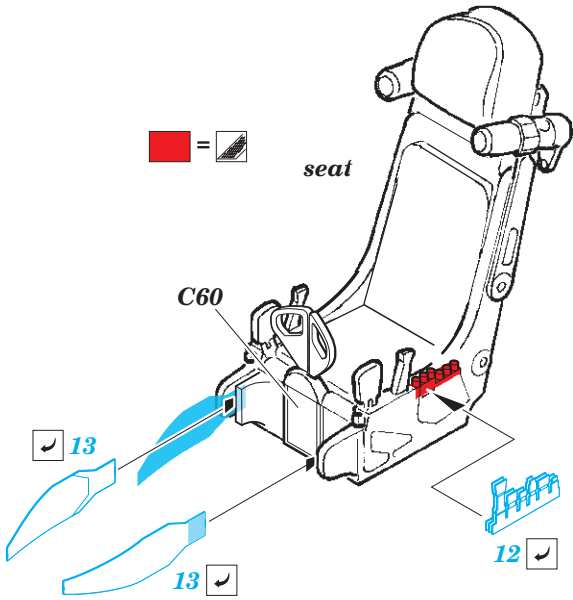

## 1/48

detail set for 1/48 GREAT WALL HOBBY kit • sada detailů pro stavebnici 1/48 GREAT WALL HOBBY

- APPLY EXPRESS MASK AND PAINT BEFORE GLUING  
POUŽIT EXPRESS MASK NABARVIT PŘED SLEPENÍM
- SYMMETRICAL ASSEMBLY  
SYMETRICKÁ MONTÁŽ
- REMOVE  
ODSTRANIT
- GRIND  
OBROUSIT
- DRILL HOLE  
VRTAT OTVOR
- BEND  
OHNOUT
- OPTION  
VOLBA
- REPLACE  
NAHRADIT
- COLORED ETCHED PARTS  
LEPTANÉ BAREVNÉ DÍLY
- ETCHED PARTS  
LEPTANÉ NEBAREVNÉ DÍLY
- ORIGINAL KIT PARTS  
PŮVODNÍ DÍLY STAVEBNICE

ORIGINAL KIT PARTS PŮVODNÍ DÍLY STAVEBNICE      PHOTO-ETCHED PARTS LEPTANÉ DÍLY      PARTS TO BE REMOVED DÍLY K ODSTRANĚNÍ      FILL TMELIT

1.) *push and turn*

2.) *pull and turn*

3.)

4.)

2 sets