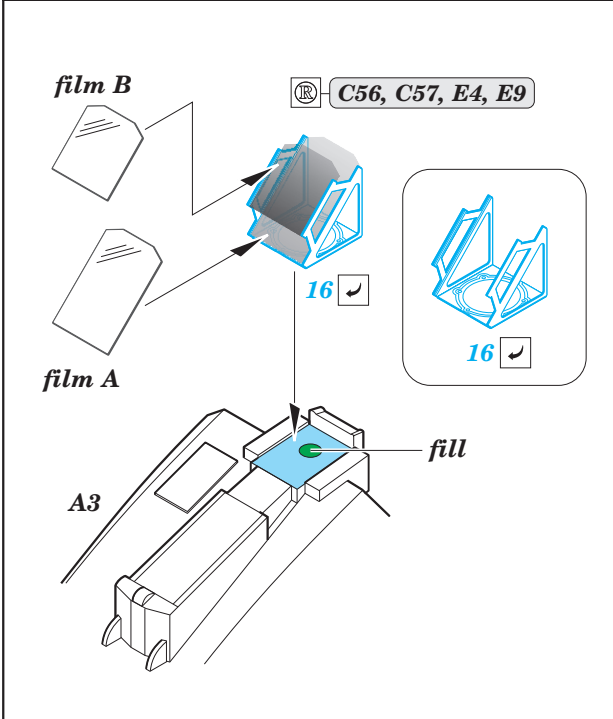

## 1/48

detail set for 1/48 GREAT WALL HOBBY kit • sada detailů pro stavebnici 1/48 GREAT WALL HOBBY

- APPLY EXPRESS MASK AND PAINT BEFORE GLUING  
POUŽIT EXPRESS MASK NABARVIT PŘED SLEPENÍM
- SYMMETRICAL ASSEMBLY  
SYMETRICKÁ MONTÁŽ
- REMOVE  
ODSTRANIT
- GRIND  
OBROUSIT
- DRILL HOLE  
VRTAT OTVOR
- BEND  
OHNOUT
- OPTION  
VOLBA
- REPLACE  
NAHRADIT
- COLORED ETCHED PARTS  
LEPTANÉ BAREVNÉ DÍLY
- ETCHED PARTS  
LEPTANÉ NEBAREVNÉ DÍLY
- ORIGINAL KIT PARTS  
PŮVODNÍ DÍLY STAVEBNICE

ORIGINAL KIT PARTS PŮVODNÍ DÍLY STAVEBNICE      PHOTO-ETCHED PARTS LEPTANÉ DÍLY      PARTS TO BE REMOVED DÍLY K ODSTRANĚNÍ      FILL TMELIT

1.) *push and turn*

2.) *pull and turn*

3.)

4.)

2 sets