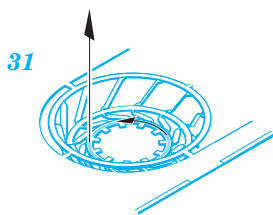

## 1/48

detail set for 1/48 GREAT WALL HOBBY kit • sada detailů pro stavebnici 1/48 GREAT WALL HOBBY

- APPLY EXPRESS MASK AND PAINT BEFORE GLUING  
POUŽIT EXPRESS MASK NABARVIT PŘED SLEPENÍM
- SYMMETRICAL ASSEMBLY  
SYMETRICKÁ MONTÁŽ
- REMOVE  
ODSTRANIT
- GRIND  
OBROUSIT
- DRILL HOLE  
VRTAT OTVOR
- BEND  
OHNOUT
- OPTION  
VOLBA
- REPLACE  
NAHRADIT
- COLORED ETCHED PARTS  
LEPTANÉ BAREVNÉ DÍLY
- ETCHED PARTS  
LEPTANÉ NEBAREVNÉ DÍLY
- ORIGINAL KIT PARTS  
PŮVODNÍ DÍLY STAVEBNICE

ORIGINAL KIT PARTS PŮVODNÍ DÍLY STAVEBNICE      PHOTO-ETCHED PARTS LEPTANÉ DÍLY      PARTS TO BE REMOVED DÍLY K ODSTRANĚNÍ      FILL TMELIT

1.) *push and turn*

2.) *pull and turn*

3.)

4.)

2 sets