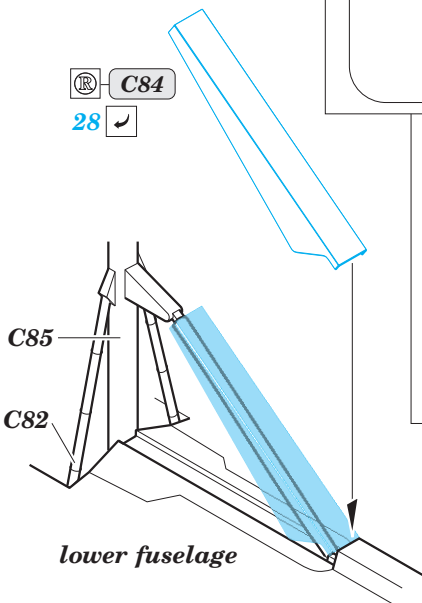

## 1/48

detail set for 1/48 GREAT WALL HOBBY kit • sada detailů pro stavebnici 1/48 GREAT WALL HOBBY

- APPLY EXPRESS MASK AND PAINT BEFORE GLUING  
POUŽIT EXPRESS MASK NABARVIT PŘED SLEPENÍM
- SYMMETRICAL ASSEMBLY  
SYMETRICKÁ MONTÁŽ
- REMOVE  
ODSTRANIT
- GRIND  
OBROUSIT
- DRILL HOLE  
VRTAT OTVOR
- BEND  
OHNOUT
- OPTION  
VOLBA
- REPLACE  
NAHRADIT
- COLORED ETCHED PARTS  
LEPTANÉ BAREVNÉ DÍLY
- ETCHED PARTS  
LEPTANÉ NEBAREVNÉ DÍLY
- ORIGINAL KIT PARTS  
PŮVODNÍ DÍLY STAVEBNICE

ORIGINAL KIT PARTS PŮVODNÍ DÍLY STAVEBNICE      PHOTO-ETCHED PARTS LEPTANÉ DÍLY      PARTS TO BE REMOVED DÍLY K ODSTRANĚNÍ      FILL TMELIT

1.) *push and turn*

2.) *pull and turn*

3.)

4.)

2 sets