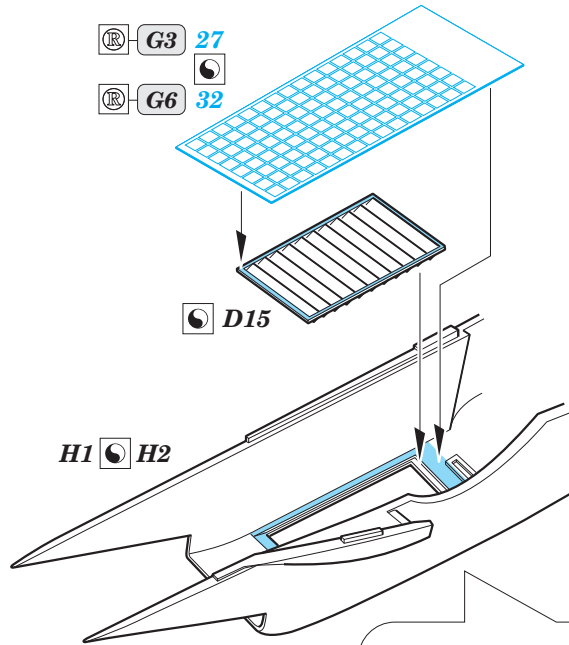

## 1/48

detail set for 1/48 GREAT WALL HOBBY kit • sada detailů pro stavebnici 1/48 GREAT WALL HOBBY

- APPLY EXPRESS MASK AND PAINT BEFORE GLUING  
POUŽIT EXPRESS MASK NABARVIT PŘED SLEPENÍM
- SYMMETRICAL ASSEMBLY  
SYMETRICKÁ MONTÁŽ
- REMOVE  
ODSTRANIT
- GRIND  
OBROUSIT
- DRILL HOLE  
VRTAT OTVOR
- BEND  
OHNOUT
- OPTION  
VOLBA
- REPLACE  
NAHRADIT
- COLORED ETCHED PARTS  
LEPTANÉ BAREVNÉ DÍLY
- ETCHED PARTS  
LEPTANÉ NEBAREVNÉ DÍLY
- ORIGINAL KIT PARTS  
PŮVODNÍ DÍLY STAVEBNICE

ORIGINAL KIT PARTS PŮVODNÍ DÍLY STAVEBNICE      PHOTO-ETCHED PARTS LEPTANÉ DÍLY      PARTS TO BE REMOVED DÍLY K ODSTRANĚNÍ      FILL TMELIT

1.) *push and turn*

2.) *pull and turn*

3.)

4.)

2 sets