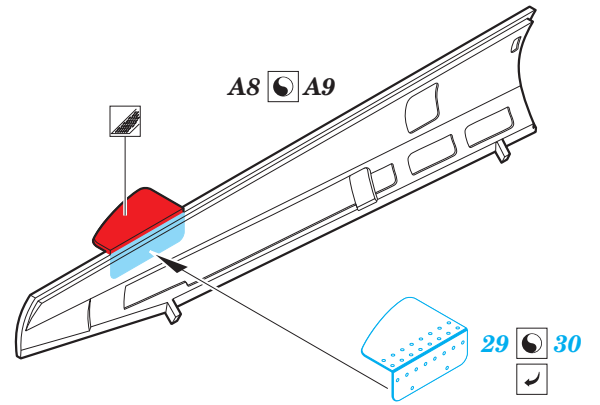

## 1/48

detail set for 1/48 GREAT WALL HOBBY kit • sada detailů pro stavebnici 1/48 GREAT WALL HOBBY

- APPLY EXPRESS MASK AND PAINT BEFORE GLUING  
POUŽIT EXPRESS MASK NABARVIT PŘED SLEPENÍM
- SYMMETRICAL ASSEMBLY  
SYMETRICKÁ MONTÁŽ
- REMOVE  
ODSTRANIT
- GRIND  
OBROUSIT
- DRILL HOLE  
VRTAT OTVOR
- BEND  
OHNOUT
- OPTION  
VOLBA
- REPLACE  
NAHRADIT
- COLORED ETCHED PARTS  
LEPTANÉ BAREVNÉ DÍLY
- ETCHED PARTS  
LEPTANÉ NEBAREVNÉ DÍLY
- ORIGINAL KIT PARTS  
PŮVODNÍ DÍLY STAVEBNICE

ORIGINAL KIT PARTS PŮVODNÍ DÍLY STAVEBNICE      PHOTO-ETCHED PARTS LEPTANÉ DÍLY      PARTS TO BE REMOVED DÍLY K ODSTRANĚNÍ      FILL TMELIT

1.) *push and turn*

2.) *pull and turn*

3.)

4.)

2 sets