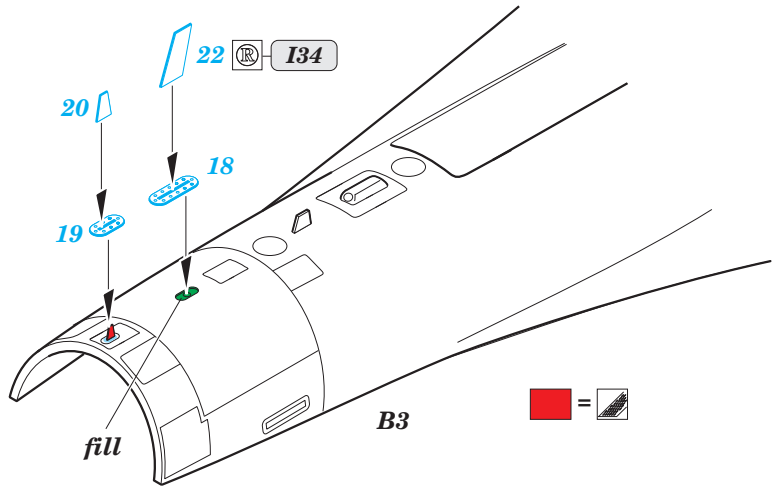

## 1/48

detail set for 1/48 GREAT WALL HOBBY kit • sada detailů pro stavebnici 1/48 GREAT WALL HOBBY

- APPLY EXPRESS MASK AND PAINT BEFORE GLUING  
POUŽIT EXPRESS MASK NABARVIT PŘED SLEPENÍM
- SYMMETRICAL ASSEMBLY  
SYMETRICKÁ MONTÁŽ
- REMOVE  
ODSTRANIT
- GRIND  
OBROUSIT
- DRILL HOLE  
VRTAT OTVOR
- BEND  
OHNOUT
- OPTION  
VOLBA
- REPLACE  
NAHRADIT
- COLORED ETCHED PARTS  
LEPTANÉ BAREVNÉ DÍLY
- ETCHED PARTS  
LEPTANÉ NEBAREVNÉ DÍLY
- ORIGINAL KIT PARTS  
PŮVODNÍ DÍLY STAVEBNICE

ORIGINAL KIT PARTS PŮVODNÍ DÍLY STAVEBNICE      PHOTO-ETCHED PARTS LEPTANÉ DÍLY      PARTS TO BE REMOVED DÍLY K ODSTRANĚNÍ      FILL TMELIT

1.) *push and turn*

2.) *pull and turn*

3.)

4.)

2 sets