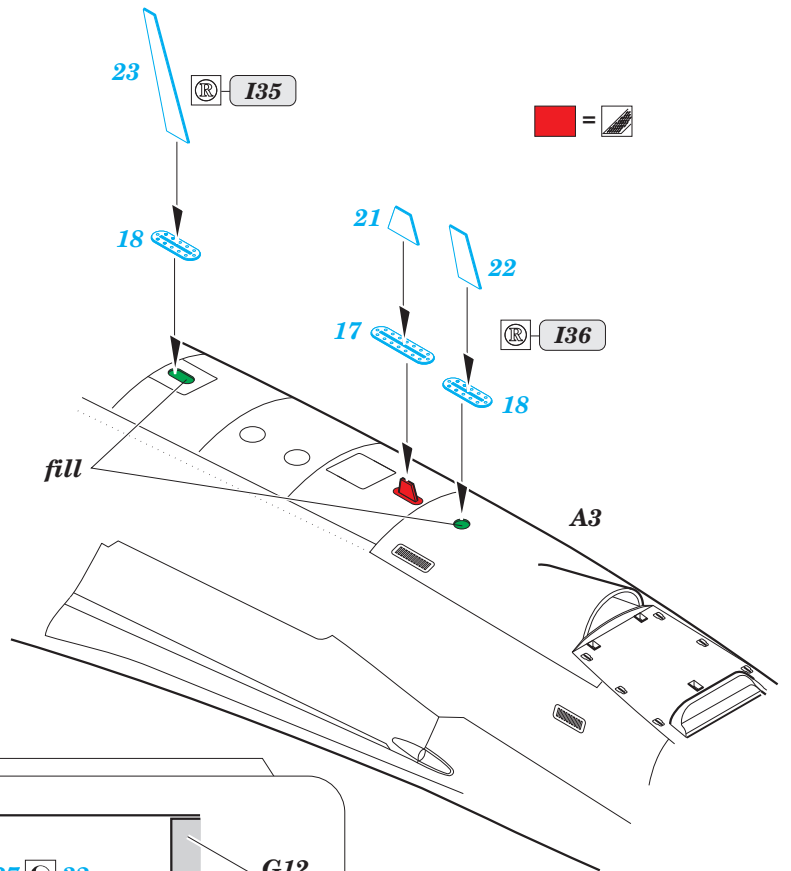

## 1/48

detail set for 1/48 GREAT WALL HOBBY kit • sada detailů pro stavebnici 1/48 GREAT WALL HOBBY

- APPLY EXPRESS MASK AND PAINT BEFORE GLUING  
POUŽIT EXPRESS MASK NABARVIT PŘED SLEPENÍM
- SYMMETRICAL ASSEMBLY  
SYMETRICKÁ MONTÁŽ
- REMOVE  
ODSTRANIT
- GRIND  
OBROUSIT
- DRILL HOLE  
VRTAT OTVOR
- BEND  
OHNOUT
- OPTION  
VOLBA
- REPLACE  
NAHRADIT
- COLORED ETCHED PARTS  
LEPTANÉ BAREVNÉ DÍLY
- ETCHED PARTS  
LEPTANÉ NEBAREVNÉ DÍLY
- ORIGINAL KIT PARTS  
PŮVODNÍ DÍLY STAVEBNICE

ORIGINAL KIT PARTS PŮVODNÍ DÍLY STAVEBNICE      PHOTO-ETCHED PARTS LEPTANÉ DÍLY      PARTS TO BE REMOVED DÍLY K ODSTRANĚNÍ      FILL TMELIT

1.) *push and turn*

2.) *pull and turn*

3.)

4.)

2 sets