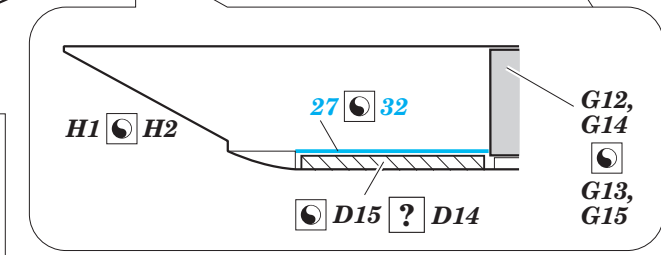

## 1/48

detail set for 1/48 GREAT WALL HOBBY kit • sada detailů pro stavebnici 1/48 GREAT WALL HOBBY

- APPLY EXPRESS MASK AND PAINT BEFORE GLUING  
POUŽIT EXPRESS MASK NABARVIT PŘED SLEPENÍM
- SYMMETRICAL ASSEMBLY  
SYMETRICKÁ MONTÁŽ
- REMOVE  
ODSTRANIT
- GRIND  
OBROUSIT
- DRILL HOLE  
VRTAT OTVOR
- BEND  
OHNOUT
- OPTION  
VOLBA
- REPLACE  
NAHRADIT
- COLORED ETCHED PARTS  
LEPTANÉ BAREVNÉ DÍLY
- ETCHED PARTS  
LEPTANÉ NEBAREVNÉ DÍLY
- ORIGINAL KIT PARTS  
PŮVODNÍ DÍLY STAVEBNICE

ORIGINAL KIT PARTS PŮVODNÍ DÍLY STAVEBNICE      PHOTO-ETCHED PARTS LEPTANÉ DÍLY      PARTS TO BE REMOVED DÍLY K ODSTRANĚNÍ      FILL TMELIT

1.) *push and turn*

2.) *pull and turn*

3.)

4.)

2 sets