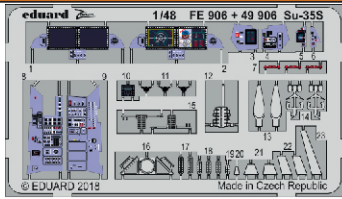

## 1/48

detail set for 1/48 GREAT WALL HOBBY kit • sada detailů pro stavebnici 1/48 GREAT WALL HOBBY

- APPLY EXPRESS MASK AND PAINT BEFORE GLUING  
POUŽIT EXPRESS MASK NABARVIT PŘED SLEPENÍM
- SYMMETRICAL ASSEMBLY  
SYMETRICKÁ MONTÁŽ
- REMOVE  
ODSTRANIT
- GRIND  
OBROUSIT
- DRILL HOLE  
VRTAT OTVOR
- BEND  
OHNOUT
- OPTION  
VOLBA
- REPLACE  
NAHRADIT
- COLORED ETCHED PARTS  
LEPTANÉ BAREVNÉ DÍLY
- ETCHED PARTS  
LEPTANÉ NEBAREVNÉ DÍLY
- ORIGINAL KIT PARTS  
PŮVODNÍ DÍLY STAVEBNICE

ORIGINAL KIT PARTS PŮVODNÍ DÍLY STAVEBNICE      PHOTO-ETCHED PARTS LEPTANÉ DÍLY      PARTS TO BE REMOVED DÍLY K ODSTRANĚNÍ      FILL TMELIT

1.) *push and turn*

2.) *pull and turn*

3.)

4.)

2 sets