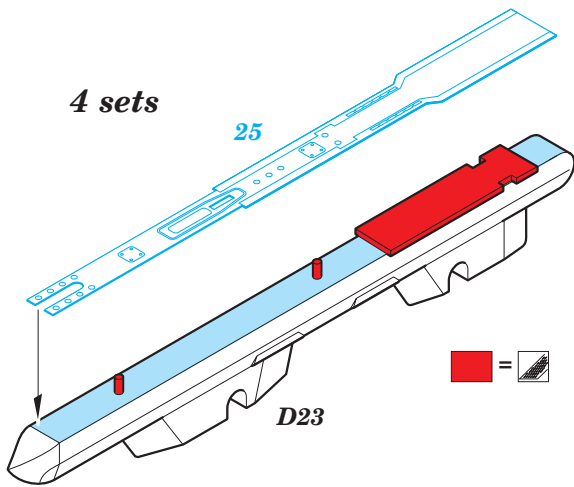

## 1/48

detail set for 1/48 GREAT WALL HOBBY kit • sada detailů pro stavebnici 1/48 GREAT WALL HOBBY

- APPLY EXPRESS MASK AND PAINT BEFORE GLUING  
POUŽIT EXPRESS MASK NABARVIT PŘED SLEPENÍM
- SYMMETRICAL ASSEMBLY  
SYMETRICKÁ MONTÁŽ
- REMOVE  
ODSTRANIT
- GRIND  
OBROUSIT
- DRILL HOLE  
VRTAT OTVOR
- BEND  
OHNOUT
- OPTION  
VOLBA
- REPLACE  
NAHRADIT
- COLORED ETCHED PARTS  
LEPTANÉ BAREVNÉ DÍLY
- ETCHED PARTS  
LEPTANÉ NEBAREVNÉ DÍLY
- ORIGINAL KIT PARTS  
PŮVODNÍ DÍLY STAVEBNICE

ORIGINAL KIT PARTS PŮVODNÍ DÍLY STAVEBNICE      PHOTO-ETCHED PARTS LEPTANÉ DÍLY      PARTS TO BE REMOVED DÍLY K ODSTRANĚNÍ      FILL TMELIT

1.) *push and turn*

2.) *pull and turn*

3.)

4.)

2 sets