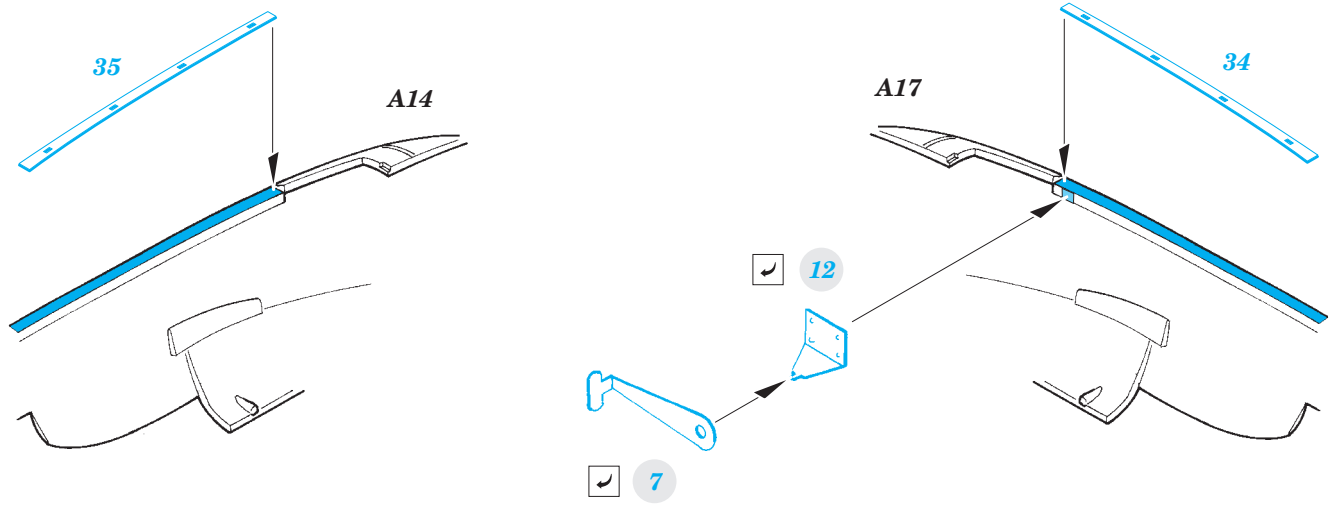

T-33A

eduard

detail set for 1/48 GREAT WALL HOBBY No. L4819 kit • sada detailů pro stavebnici 1/48 GREAT WALL HOBBY No. L4819

49 796

- APPLY EXPRESS MASK AND PAINT BEFORE GLUING
POUŽIT EXPRESS MASK NABARVIT PŘED SLEPENÍM
- SYMMETRICAL ASSEMBLY
SYMETRICKÁ MONTÁŽ
- REMOVE
ODSTRANIT
- GRIND
OBROUSIT
- DRILL HOLE
VRTAT OTVOR
- COLORED ETCHED PARTS
LEPTANÉ BAREVNÉ DÍLY
- ETCHED PARTS
LEPTANÉ NEBAREVNÉ DÍLY
- ORIGINAL KIT PARTS
PŮVODNÍ DÍLY STAVEBNICE
- BEND
OHNOUT
- OPTION
VOLBA
- REPLACE
NAHRADIT

ORIGINAL KIT PARTS
PŮVODNÍ DÍLY STAVEBNICE

PHOTO-ETCHED PARTS
LEPTANÉ DÍLY

PARTS TO BE REMOVED
DÍLY K ODSTRANĚNÍ

FILL
TMELIT

Related products: 48 903 T-33A landing flaps