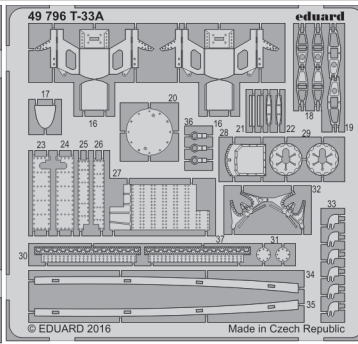

T-33A

eduard

detail set for 1/48 GREAT WALL HOBBY No. L4819 kit • sada detailů pro stavebnici 1/48 GREAT WALL HOBBY No. L4819

49 796

- APPLY EXPRESS MASK AND PAINT BEFORE GLUING
POUŽIT EXPRESS MASK NABARVIT PŘED SLEPENÍM
- SYMMETRICAL ASSEMBLY
SYMETRICKÁ MONTÁŽ
- REMOVE
ODSTRANIT
- GRIND
OBROUSIT
- DRILL HOLE
VRTAT OTVOR
- COLORED ETCHED PARTS
LEPTANÉ BAREVNÉ DÍLY
- ETCHED PARTS
LEPTANÉ NEBAREVNÉ DÍLY
- ORIGINAL KIT PARTS
PŮVODNÍ DÍLY STAVEBNICE
- BEND
OHNOUT
- OPTION
VOLBA
- REPLACE
NAHRADIT

ORIGINAL KIT PARTS
PŮVODNÍ DÍLY STAVEBNICE

PHOTO-ETCHED PARTS
LEPTANÉ DÍLY

PARTS TO BE REMOVED
DÍLY K ODSTRANĚNÍ

FILL
TMELIT

Related products: 48 903 T-33A landing flaps