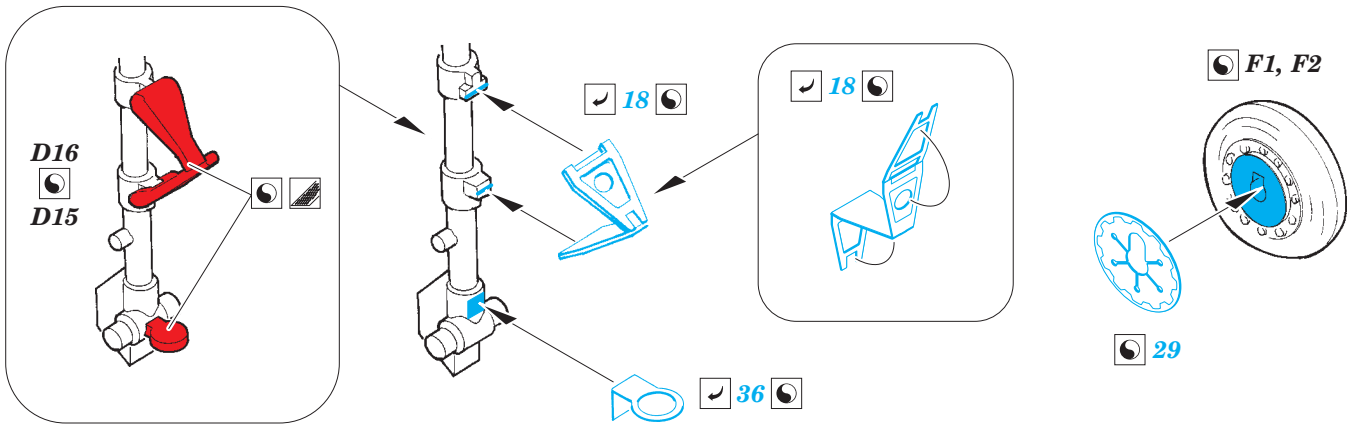

T-33A

eduard

detail set for 1/48 GREAT WALL HOBBY No. L4819 kit • sada detailů pro stavebnici 1/48 GREAT WALL HOBBY No. L4819

49 796

- APPLY EXPRESS MASK AND PAINT BEFORE GLUING
POUŽIT EXPRESS MASK NABARVIT PŘED SLEPENÍM
- SYMMETRICAL ASSEMBLY
SYMETRICKÁ MONTÁŽ
- REMOVE
ODSTRANIT
- GRIND
OBROUSIT
- DRILL HOLE
VRTAT OTVOR
- COLORED ETCHED PARTS
LEPTANÉ BAREVNÉ DÍLY
- ETCHED PARTS
LEPTANÉ NEBAREVNÉ DÍLY
- ORIGINAL KIT PARTS
PŮVODNÍ DÍLY STAVEBNICE
- BEND
OHNOUT
- OPTION
VOLBA
- REPLACE
NAHRADIT

ORIGINAL KIT PARTS
PŮVODNÍ DÍLY STAVEBNICE

PHOTO-ETCHED PARTS
LEPTANÉ DÍLY

PARTS TO BE REMOVED
DÍLY K ODSTRANĚNÍ

FILL
TMELIT

Related products: 48 903 T-33A landing flaps