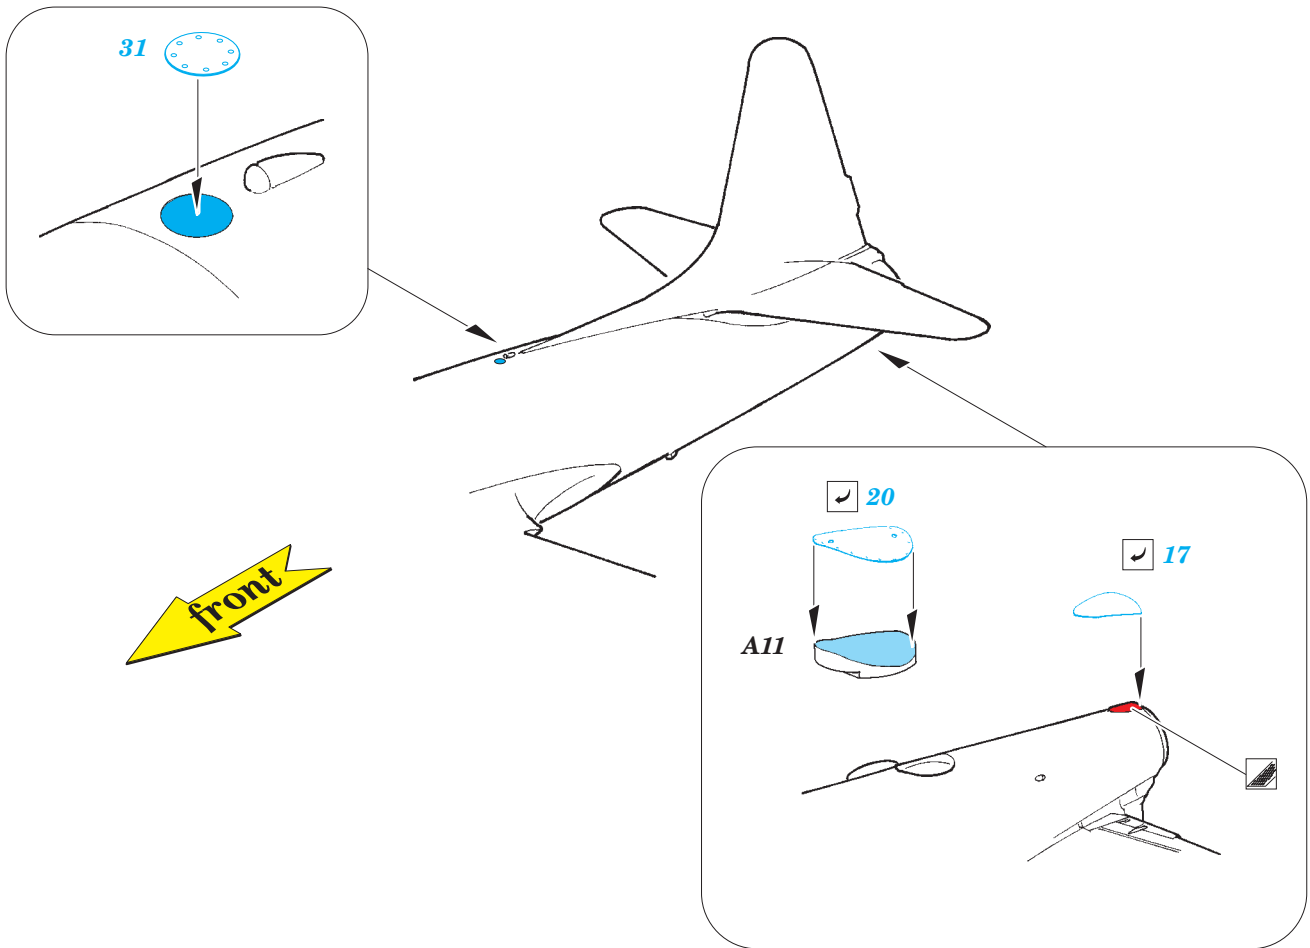

T-33A

eduard

detail set for 1/48 GREAT WALL HOBBY No. L4819 kit • sada detailů pro stavebnici 1/48 GREAT WALL HOBBY No. L4819

49 796

- APPLY EXPRESS MASK AND PAINT BEFORE GLUING
POUŽIT EXPRESS MASK NABARVIT PŘED SLEPENÍM
- SYMMETRICAL ASSEMBLY
SYMETRICKÁ MONTÁŽ
- REMOVE
ODSTRANIT
- GRIND
OBROUSIT
- DRILL HOLE
VRTAT OTVOR
- COLORED ETCHED PARTS
LEPTANÉ BAREVNÉ DÍLY
- ETCHED PARTS
LEPTANÉ NEBAREVNÉ DÍLY
- ORIGINAL KIT PARTS
PŮVODNÍ DÍLY STAVEBNICE
- BEND
OHNOUT
- OPTION
VOLBA
- REPLACE
NAHRADIT

ORIGINAL KIT PARTS
PŮVODNÍ DÍLY STAVEBNICE

PHOTO-ETCHED PARTS
LEPTANÉ DÍLY

PARTS TO BE REMOVED
DÍLY K ODSTRANĚNÍ

FILL
TMELIT

Related products: 48 903 T-33A landing flaps