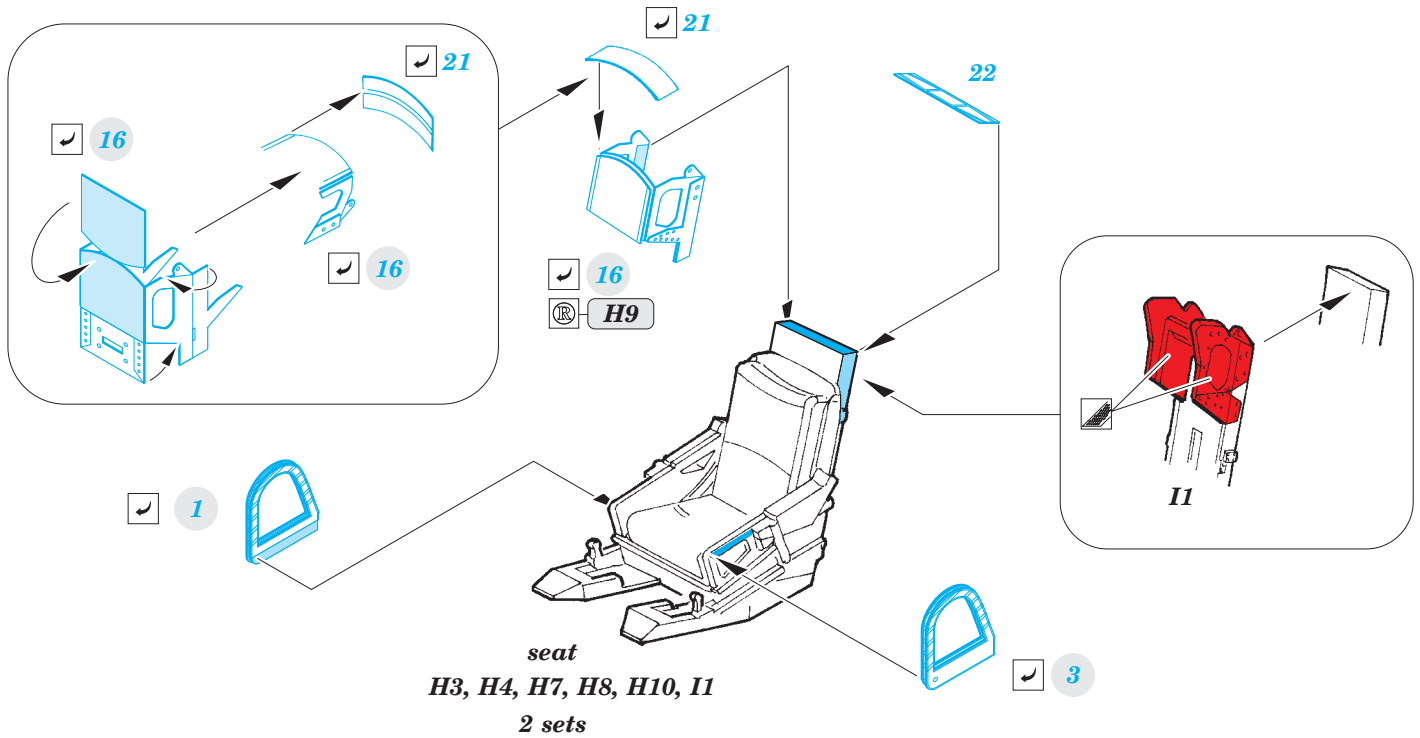

T-33A

eduard

detail set for 1/48 GREAT WALL HOBBY No. L4819 kit • sada detailů pro stavebnici 1/48 GREAT WALL HOBBY No. L4819

49 796

- APPLY EXPRESS MASK AND PAINT BEFORE GLUING
POUŽIT EXPRESS MASK NABARVIT PŘED SLEPENÍM
- SYMMETRICAL ASSEMBLY
SYMETRICKÁ MONTÁŽ
- REMOVE
ODSTRANIT
- GRIND
OBROUSIT
- DRILL HOLE
VRTAT OTVOR
- COLORED ETCHED PARTS
LEPTANÉ BAREVNÉ DÍLY
- ETCHED PARTS
LEPTANÉ NEBAREVNÉ DÍLY
- ORIGINAL KIT PARTS
PŮVODNÍ DÍLY STAVEBNICE
- BEND
OHNOUT
- OPTION
VOLBA
- REPLACE
NAHRADIT

ORIGINAL KIT PARTS
PŮVODNÍ DÍLY STAVEBNICE

PHOTO-ETCHED PARTS
LEPTANÉ DÍLY

PARTS TO BE REMOVED
DÍLY K ODSTRANĚNÍ

FILL
TMELIT

Related products: 48 903 T-33A landing flaps