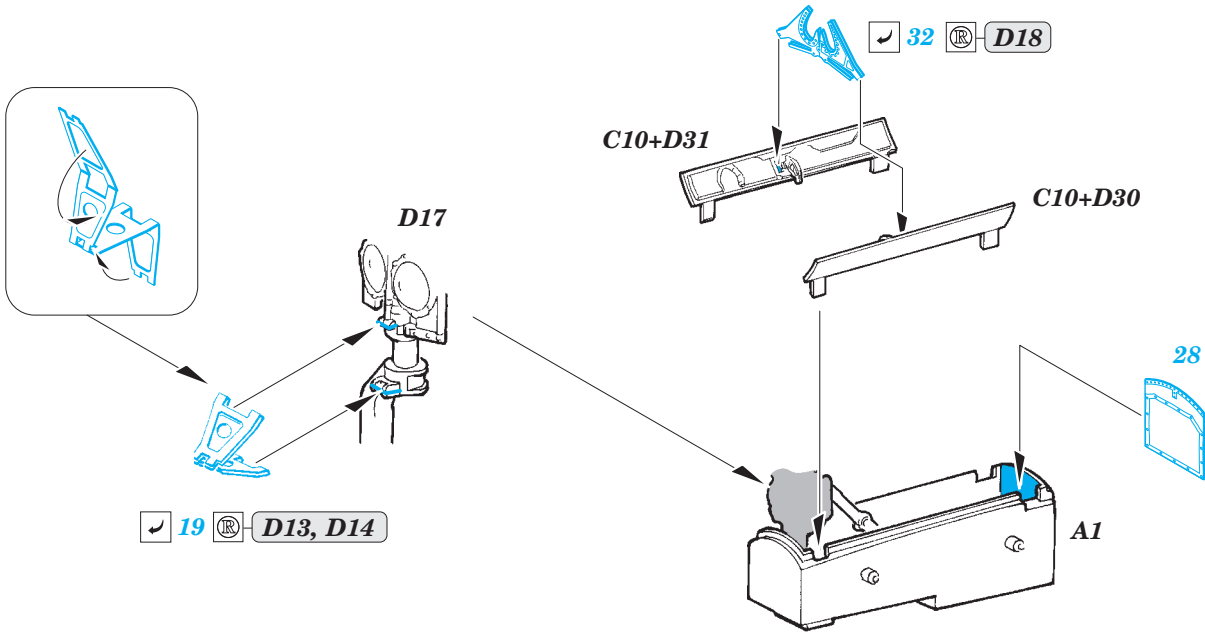

T-33A

eduard

detail set for 1/48 GREAT WALL HOBBY No. L4819 kit • sada detailů pro stavebnici 1/48 GREAT WALL HOBBY No. L4819

49 796

- APPLY EXPRESS MASK AND PAINT BEFORE GLUING
POUŽIT EXPRESS MASK NABARVIT PŘED SLEPENÍM
- SYMMETRICAL ASSEMBLY
SYMETRICKÁ MONTÁŽ
- REMOVE
ODSTRANIT
- GRIND
OBROUSIT
- DRILL HOLE
VRTAT OTVOR
- COLORED ETCHED PARTS
LEPTANÉ BAREVNÉ DÍLY
- ETCHED PARTS
LEPTANÉ NEBAREVNÉ DÍLY
- ORIGINAL KIT PARTS
PŮVODNÍ DÍLY STAVEBNICE
- BEND
OHNOUT
- OPTION
VOLBA
- REPLACE
NAHRADIT

ORIGINAL KIT PARTS
PŮVODNÍ DÍLY STAVEBNICE

PHOTO-ETCHED PARTS
LEPTANÉ DÍLY

PARTS TO BE REMOVED
DÍLY K ODSTRANĚNÍ

FILL
TMELIT

Related products: 48 903 T-33A landing flaps