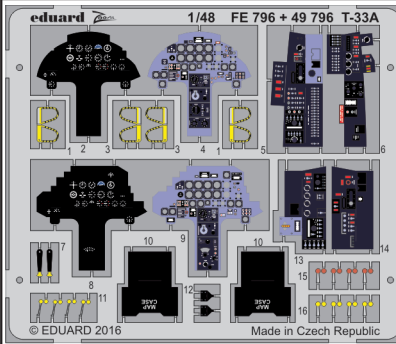

T-33A

eduard

detail set for 1/48 GREAT WALL HOBBY No. L4819 kit • sada detailů pro stavebnici 1/48 GREAT WALL HOBBY No. L4819

49 796

- APPLY EXPRESS MASK AND PAINT BEFORE GLUING
POUŽIT EXPRESS MASK NABARVIT PŘED SLEPENÍM
- SYMMETRICAL ASSEMBLY
SYMETRICKÁ MONTÁŽ
- REMOVE
ODSTRANIT
- GRIND
OBROUSIT
- DRILL HOLE
VRTAT OTVOR
- COLORED ETCHED PARTS
LEPTANÉ BAREVNÉ DÍLY
- ETCHED PARTS
LEPTANÉ NEBAREVNÉ DÍLY
- ORIGINAL KIT PARTS
PŮVODNÍ DÍLY STAVEBNICE
- BEND
OHNOUT
- OPTION
VOLBA
- REPLACE
NAHRADIT

ORIGINAL KIT PARTS
PŮVODNÍ DÍLY STAVEBNICE

PHOTO-ETCHED PARTS
LEPTANÉ DÍLY

PARTS TO BE REMOVED
DÍLY K ODSTRANĚNÍ

FILL
TMELIT

Related products: 48 903 T-33A landing flaps