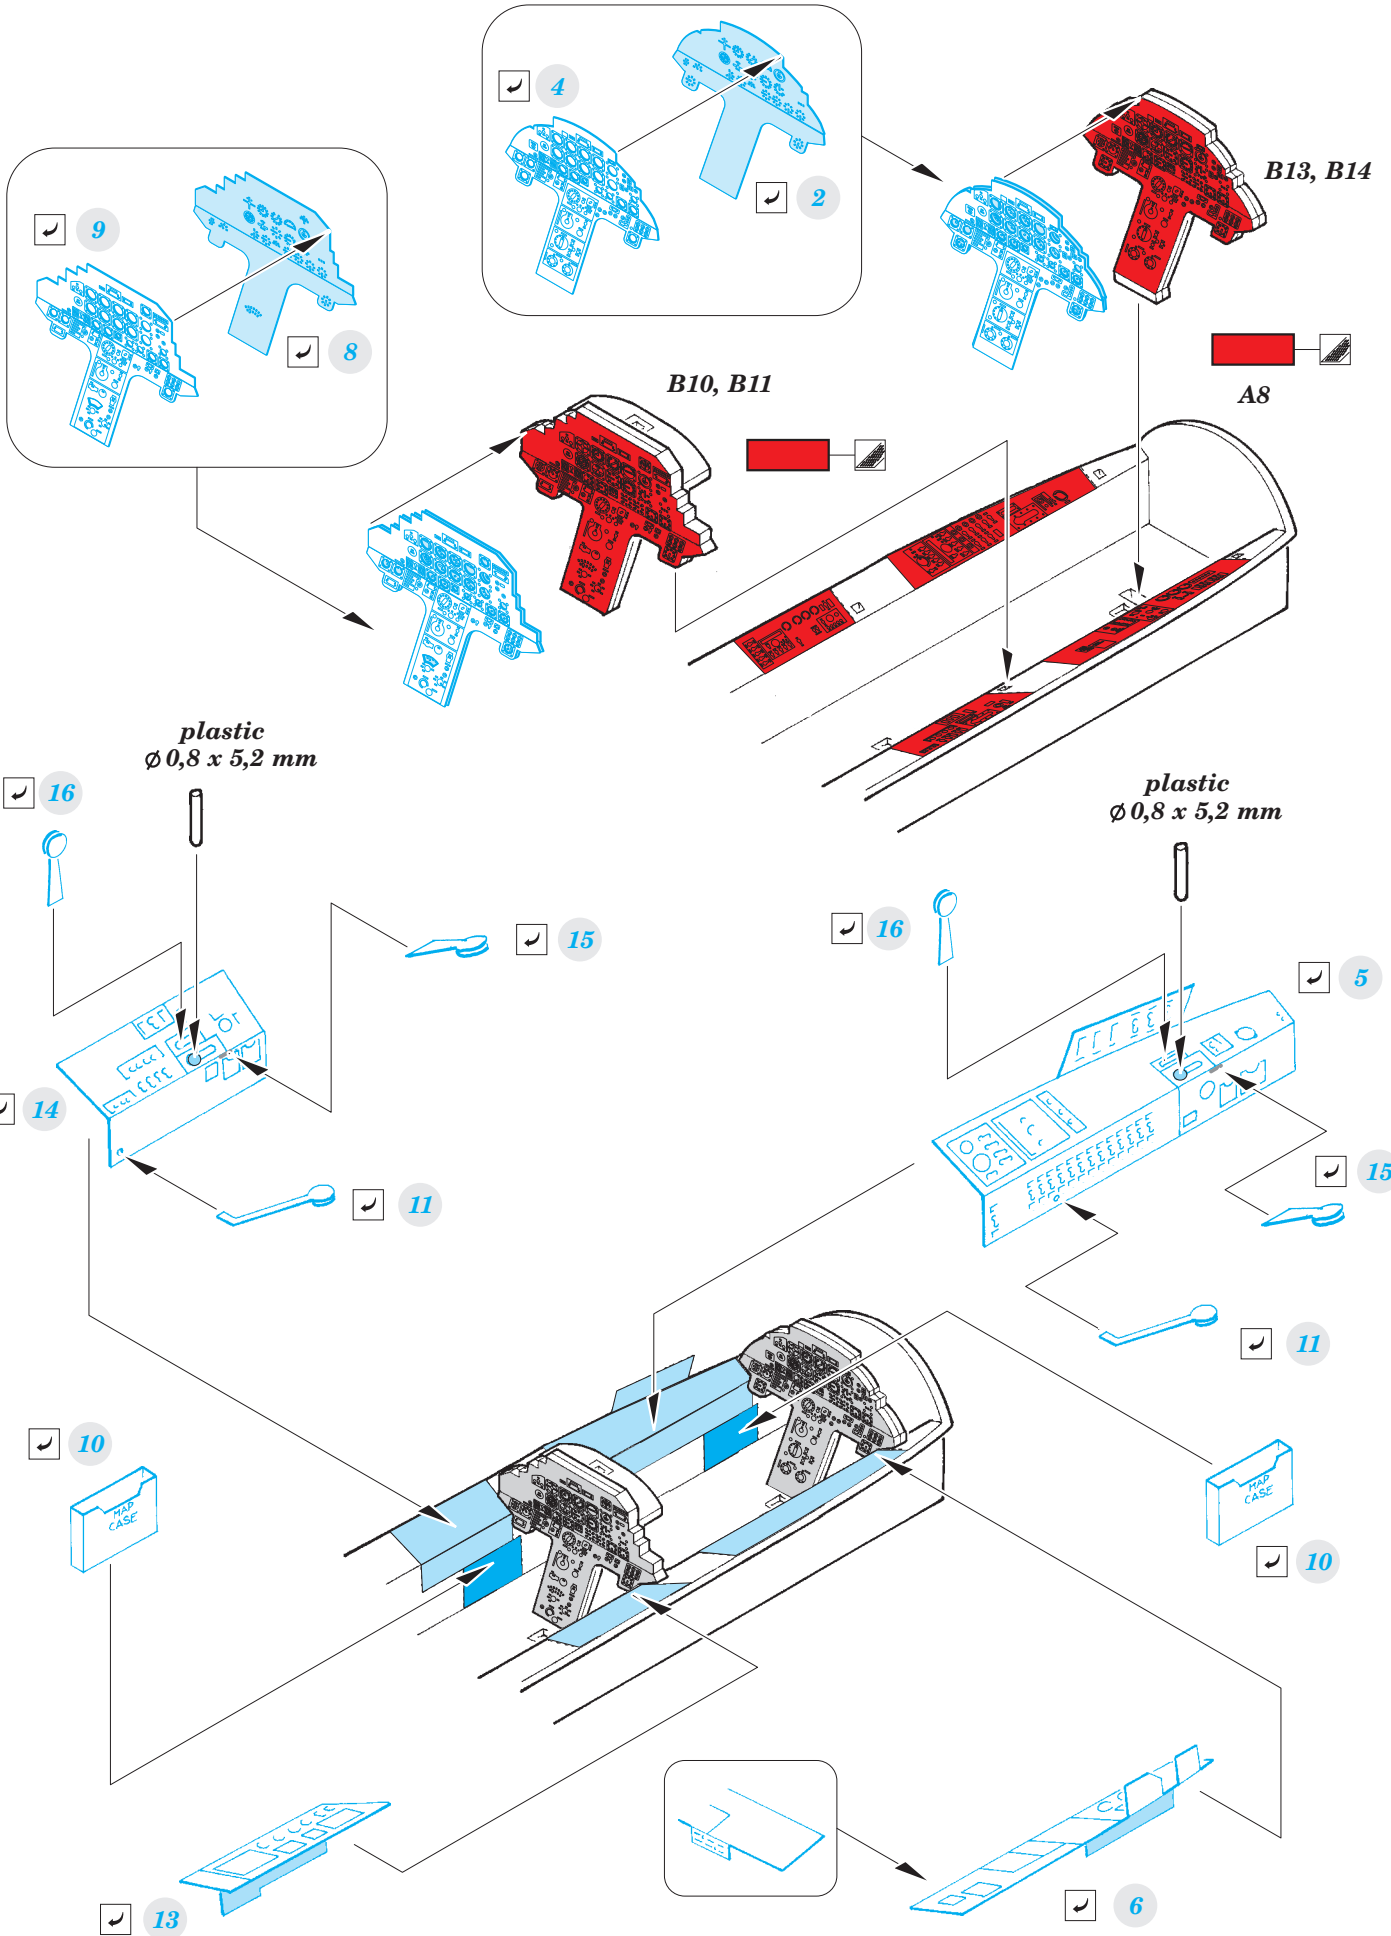

T-33A

eduard

detail set for 1/48 GREAT WALL HOBBY No. L4819 kit • sada detailů pro stavebnici 1/48 GREAT WALL HOBBY No. L4819

49 796

- APPLY EXPRESS MASK AND PAINT BEFORE GLUING
POUŽIT EXPRESS MASK NABARVIT PŘED SLEPENÍM
- SYMMETRICAL ASSEMBLY
SYMETRICKÁ MONTÁŽ
- REMOVE
ODSTRANIT
- GRIND
OBROUSIT
- DRILL HOLE
VRTAT OTVOR
- COLORED ETCHED PARTS
LEPTANÉ BAREVNÉ DÍLY
- ETCHED PARTS
LEPTANÉ NEBAREVNÉ DÍLY
- ORIGINAL KIT PARTS
PŮVODNÍ DÍLY STAVEBNICE
- BEND
OHNOUT
- OPTION
VOLBA
- REPLACE
NAHRADIT

ORIGINAL KIT PARTS
PŮVODNÍ DÍLY STAVEBNICE

PHOTO-ETCHED PARTS
LEPTANÉ DÍLY

PARTS TO BE REMOVED
DÍLY K ODSTRANĚNÍ

FILL
TMELIT

Related products: 48 903 T-33A landing flaps