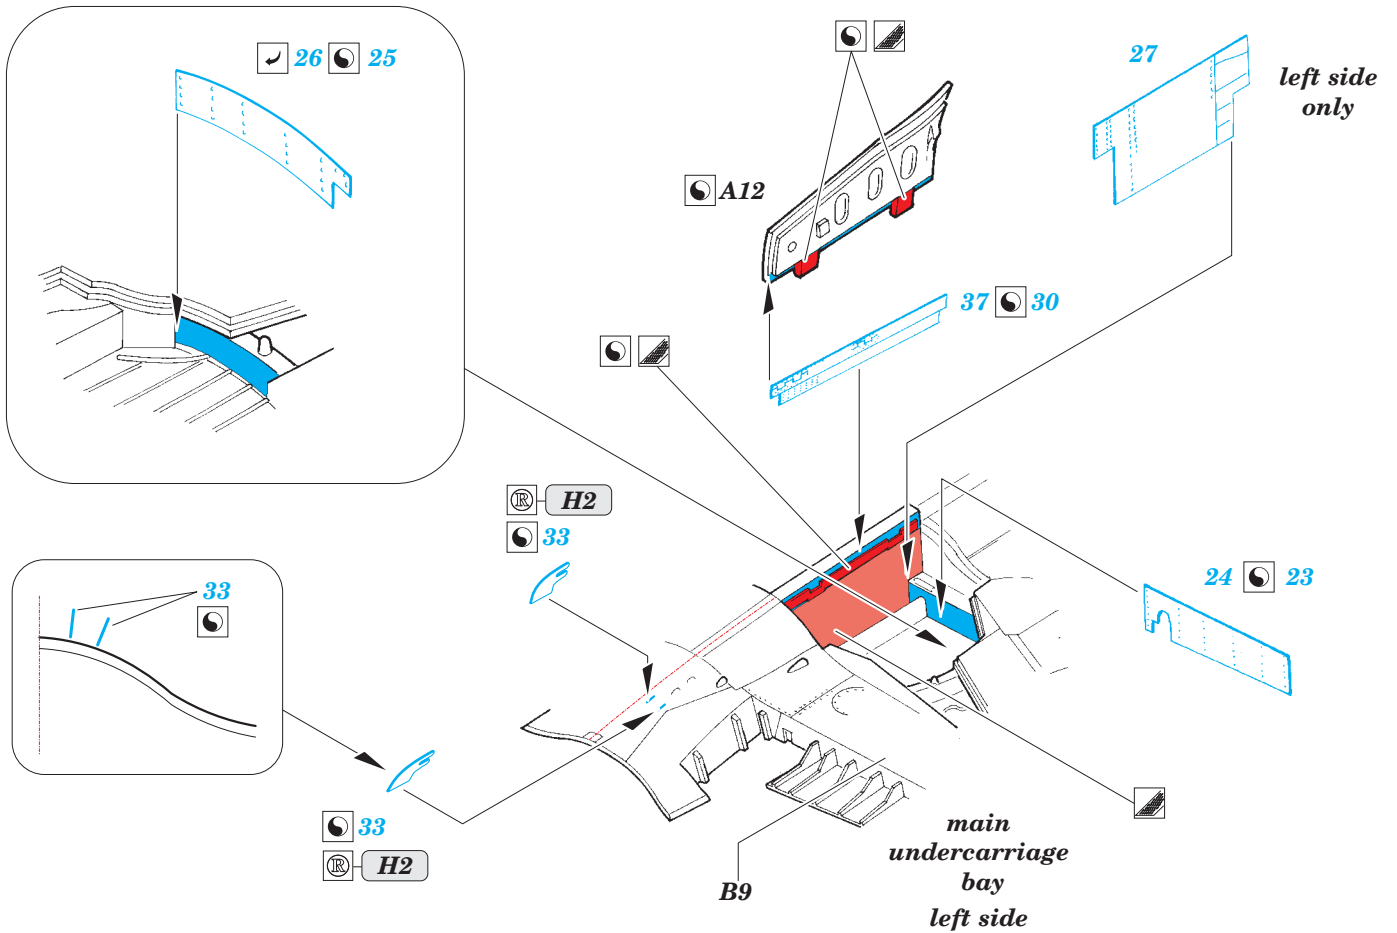

T-33A

eduard

detail set for 1/48 GREAT WALL HOBBY No. L4819 kit • sada detailů pro stavebnici 1/48 GREAT WALL HOBBY No. L4819

49 796

- APPLY EXPRESS MASK AND PAINT BEFORE GLUING
POUŽIT EXPRESS MASK NABARVIT PŘED SLEPENÍM
- SYMMETRICAL ASSEMBLY
SYMETRICKÁ MONTÁŽ
- REMOVE
ODSTRANIT
- GRIND
OBROUSIT
- DRILL HOLE
VRTAT OTVOR
- COLORED ETCHED PARTS
LEPTANÉ BAREVNÉ DÍLY
- ETCHED PARTS
LEPTANÉ NEBAREVNÉ DÍLY
- ORIGINAL KIT PARTS
PŮVODNÍ DÍLY STAVEBNICE
- BEND
OHNOUT
- OPTION
VOLBA
- REPLACE
NAHRADIT

ORIGINAL KIT PARTS
PŮVODNÍ DÍLY STAVEBNICE

PHOTO-ETCHED PARTS
LEPTANÉ DÍLY

PARTS TO BE REMOVED
DÍLY K ODSTRANĚNÍ

FILL
TMELIT

Related products: 48 903 T-33A landing flaps