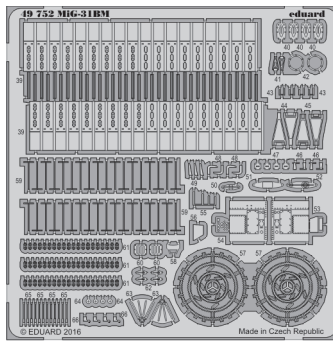

# MiG-31BM

eduard

49 752

1/48 scale detail set for AMK No.88003 kit • sada detailů pro model 1/48 AMK No.88003

- APPLY EXPRESS MASK AND PAINT BEFORE GLUING  
POUŽIT EXPRESS MASK NABARVIT PŘED SLEPENÍM
- SYMMETRICAL ASSEMBLY  
SYMETRICKÁ MONTÁŽ
- REMOVE  
ODSTRANIT
- GRIND  
OBROUSIT
- DRILL HOLE  
VRTAT OTVOR
- BEND  
OHNOUT
- OPTION  
VOLBA
- REPLACE  
NAHRADIT
- 1** COLORED ETCHED PARTS  
LEPTANÉ BAREVNÉ DÍLY
- 1** ETCHED PARTS  
LEPTANÉ NEBAREVNÉ DÍLY
- 1** ORIGINAL KIT PARTS  
PŮVODNÍ DÍLY STAVEBNICE

ORIGINAL KIT PARTS  
PŮVODNÍ DÍLY STAVEBNICE

PHOTO-ETCHED PARTS  
LEPTANÉ DÍLY

PARTS TO BE REMOVED  
DÍLY K ODSTRANĚNÍ

FILL  
TMELIT

Common for both seats

1.

2.

Top Fuselage- Tail

L35+J3+J5