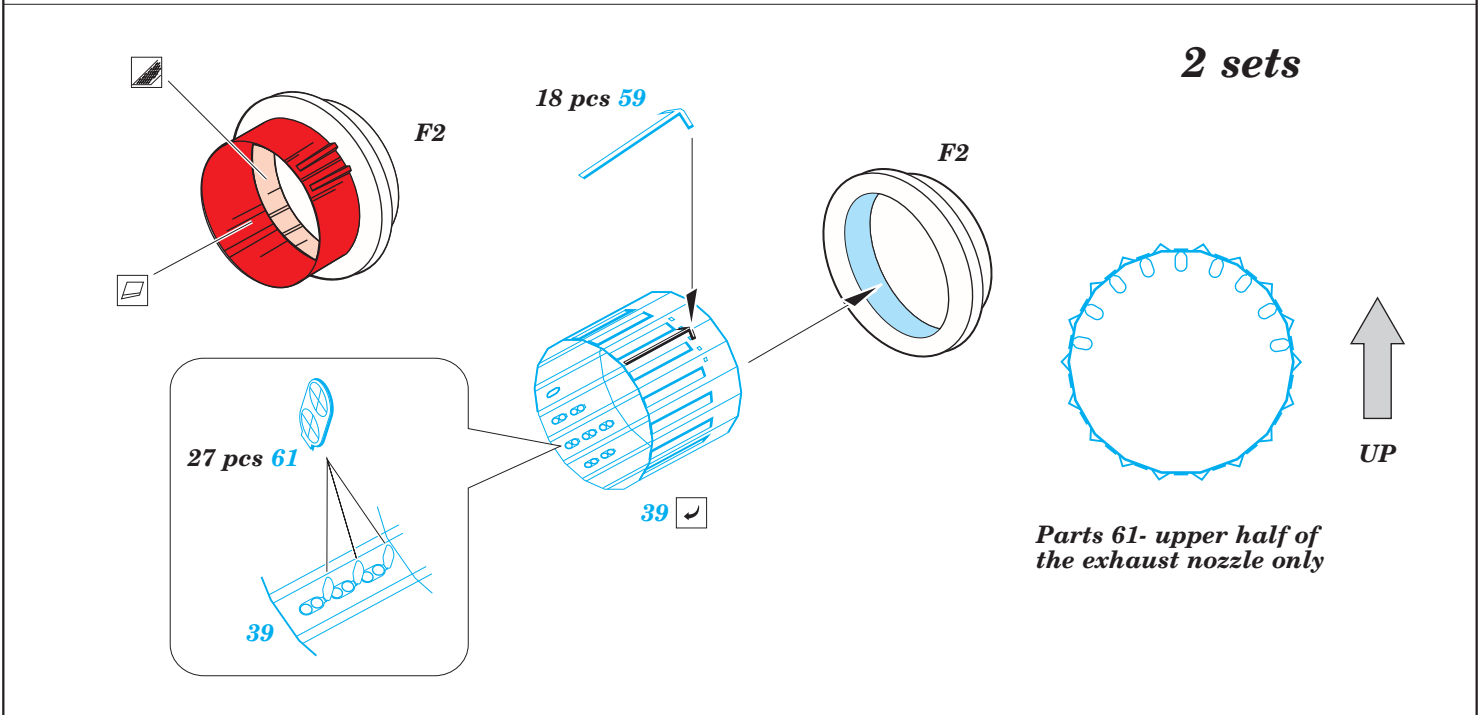

ORIGINAL KIT PARTS  
PŮVODNÍ DÍLY STAVEBNICE

PHOTO-ETCHED PARTS  
LEPTANÉ DÍLY

PARTS TO BE REMOVED  
DÍLY K ODSTRANĚNÍ

FILL  
TMELIT

Common for both seats

1.

2.

Top Fuselage- Tail