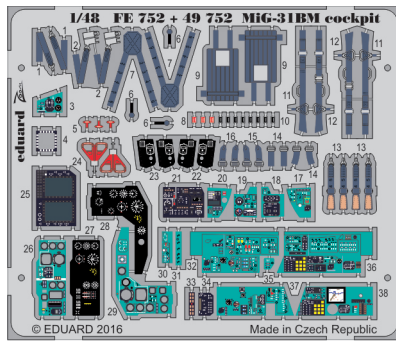

# MiG-31BM

eduard

49 752

1/48 scale detail set for AMK No.88003 kit • sada detailů pro model 1/48 AMK No.88003

- APPLY EXPRESS MASK AND PAINT BEFORE GLUING  
POUŽIT EXPRESS MASK NABARVIT PŘED SLEPENÍM
- SYMMETRICAL ASSEMBLY  
SYMETRICKÁ MONTÁŽ
- REMOVE  
ODSTRANIT
- GRIND  
OBROUSIT
- DRILL HOLE  
VRTAT OTVOR
- BEND  
OHNOUT
- OPTION  
VOLBA
- REPLACE  
NAHRADIT
- 1** COLORED ETCHED PARTS  
LEPTANÉ BAREVNÉ DÍLY
- 1** ETCHED PARTS  
LEPTANÉ NEBAREVNÉ DÍLY
- 1** ORIGINAL KIT PARTS  
PŮVODNÍ DÍLY STAVEBNICE

ORIGINAL KIT PARTS  
PŮVODNÍ DÍLY STAVEBNICE

PHOTO-ETCHED PARTS  
LEPTANÉ DÍLY

PARTS TO BE REMOVED  
DÍLY K ODSTRANĚNÍ

FILL  
TMELIT

Common for both seats

1.

2.

Top Fuselage- Tail

L35+J3+J5