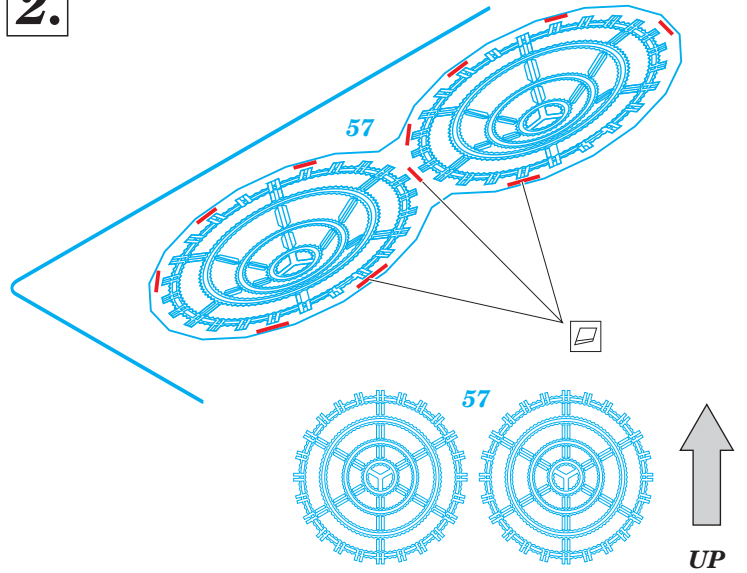

# MiG-31BM

eduard

49 752

1/48 scale detail set for AMK No.88003 kit • sada detailů pro model 1/48 AMK No.88003

- APPLY EXPRESS MASK AND PAINT BEFORE GLUING  
POUŽIT EXPRESS MASK NABARVIT PŘED SLEPENÍM
- SYMMETRICAL ASSEMBLY  
SYMETRICKÁ MONTÁŽ
- REMOVE  
ODSTRANIT
- GRIND  
OBROUSIT
- DRILL HOLE  
VRTAT OTVOR
- BEND  
OHNOUT
- OPTION  
VOLBA
- REPLACE  
NAHRADIT
- 1** COLORED ETCHED PARTS  
LEPTANÉ BAREVNÉ DÍLY
- 1** ETCHED PARTS  
LEPTANÉ NEBAREVNÉ DÍLY
- 1** ORIGINAL KIT PARTS  
PŮVODNÍ DÍLY STAVEBNICE

ORIGINAL KIT PARTS  
PŮVODNÍ DÍLY STAVEBNICE

PHOTO-ETCHED PARTS  
LEPTANÉ DÍLY

PARTS TO BE REMOVED  
DÍLY K ODSTRANĚNÍ

FILL  
TMELIT

Common for both seats

1.

2.

Top Fuselage- Tail

L35+J3+J5