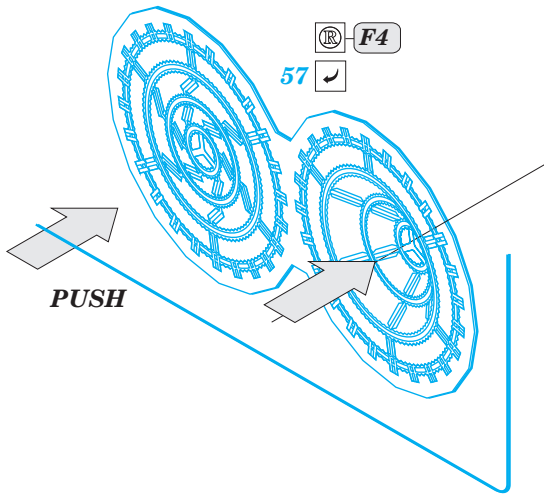

# MiG-31BM

eduard

49 752

1/48 scale detail set for AMK No.88003 kit • sada detailů pro model 1/48 AMK No.88003

- APPLY EXPRESS MASK AND PAINT BEFORE GLUING  
POUŽIT EXPRESS MASK NABARVIT PŘED SLEPENÍM
- SYMMETRICAL ASSEMBLY  
SYMETRICKÁ MONTÁŽ
- REMOVE  
ODSTRANIT
- GRIND  
OBROUSIT
- DRILL HOLE  
VRTAT OTVOR
- BEND  
OHNOUT
- OPTION  
VOLBA
- REPLACE  
NAHRADIT
- 1** COLORED ETCHED PARTS  
LEPTANÉ BAREVNÉ DÍLY
- 1** ETCHED PARTS  
LEPTANÉ NEBAREVNÉ DÍLY
- 1** ORIGINAL KIT PARTS  
PŮVODNÍ DÍLY STAVEBNICE

ORIGINAL KIT PARTS  
PŮVODNÍ DÍLY STAVEBNICE

PHOTO-ETCHED PARTS  
LEPTANÉ DÍLY

PARTS TO BE REMOVED  
DÍLY K ODSTRANĚNÍ

FILL  
TMELIT

Common for both seats

1.

2.

Top Fuselage- Tail

L35+J3+J5