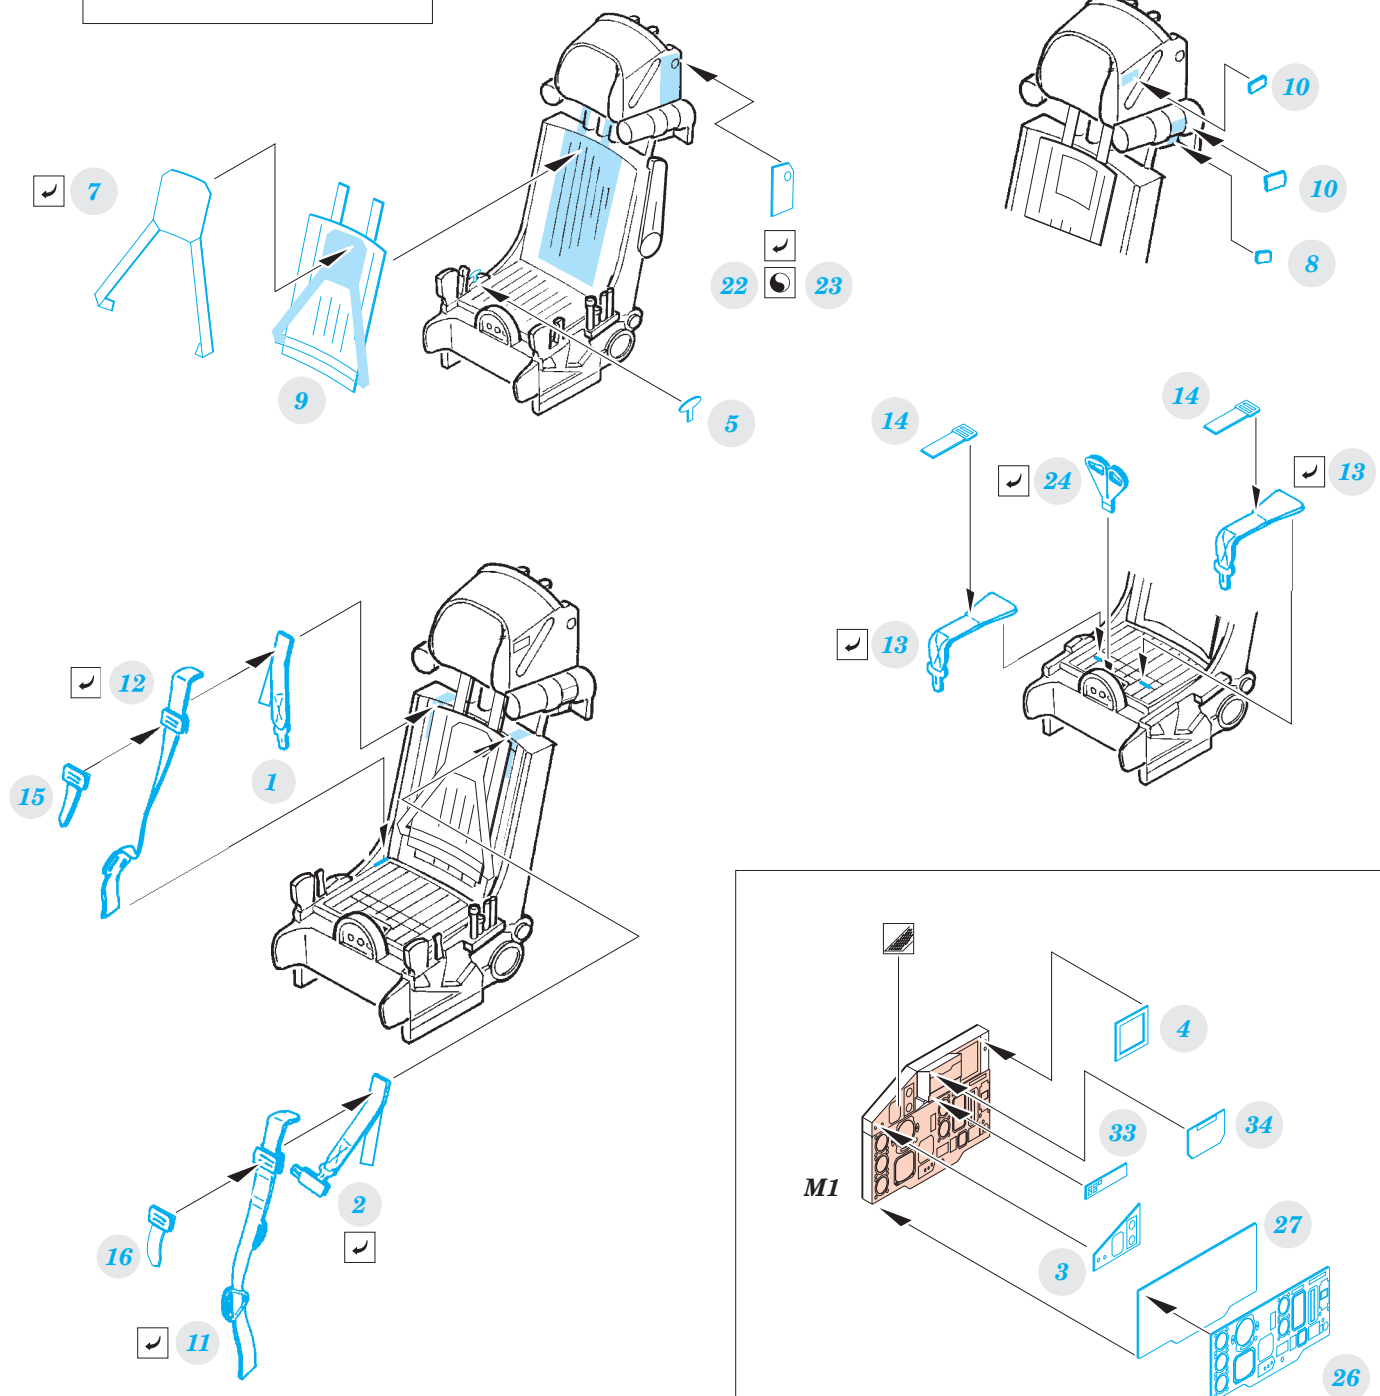

# MiG-31BM

eduard

49 752

1/48 scale detail set for AMK No.88003 kit • sada detailů pro model 1/48 AMK No.88003

- APPLY EXPRESS MASK AND PAINT BEFORE GLUING  
POUŽIT EXPRESS MASK NABARVIT PŘED SLEPENÍM
- SYMMETRICAL ASSEMBLY  
SYMETRICKÁ MONTÁŽ
- REMOVE  
ODSTRANIT
- GRIND  
OBROUSIT
- DRILL HOLE  
VRTAT OTVOR
- BEND  
OHNOUT
- OPTION  
VOLBA
- REPLACE  
NAHRADIT
- 1** COLORED ETCHED PARTS  
LEPTANÉ BAREVNÉ DÍLY
- 1** ETCHED PARTS  
LEPTANÉ NEBAREVNÉ DÍLY
- 1** ORIGINAL KIT PARTS  
PŮVODNÍ DÍLY STAVEBNICE

ORIGINAL KIT PARTS  
PŮVODNÍ DÍLY STAVEBNICE

PHOTO-ETCHED PARTS  
LEPTANÉ DÍLY

PARTS TO BE REMOVED  
DÍLY K ODSTRANĚNÍ

FILL  
TMELIT

Common for both seats

1.

2.

Top Fuselage- Tail