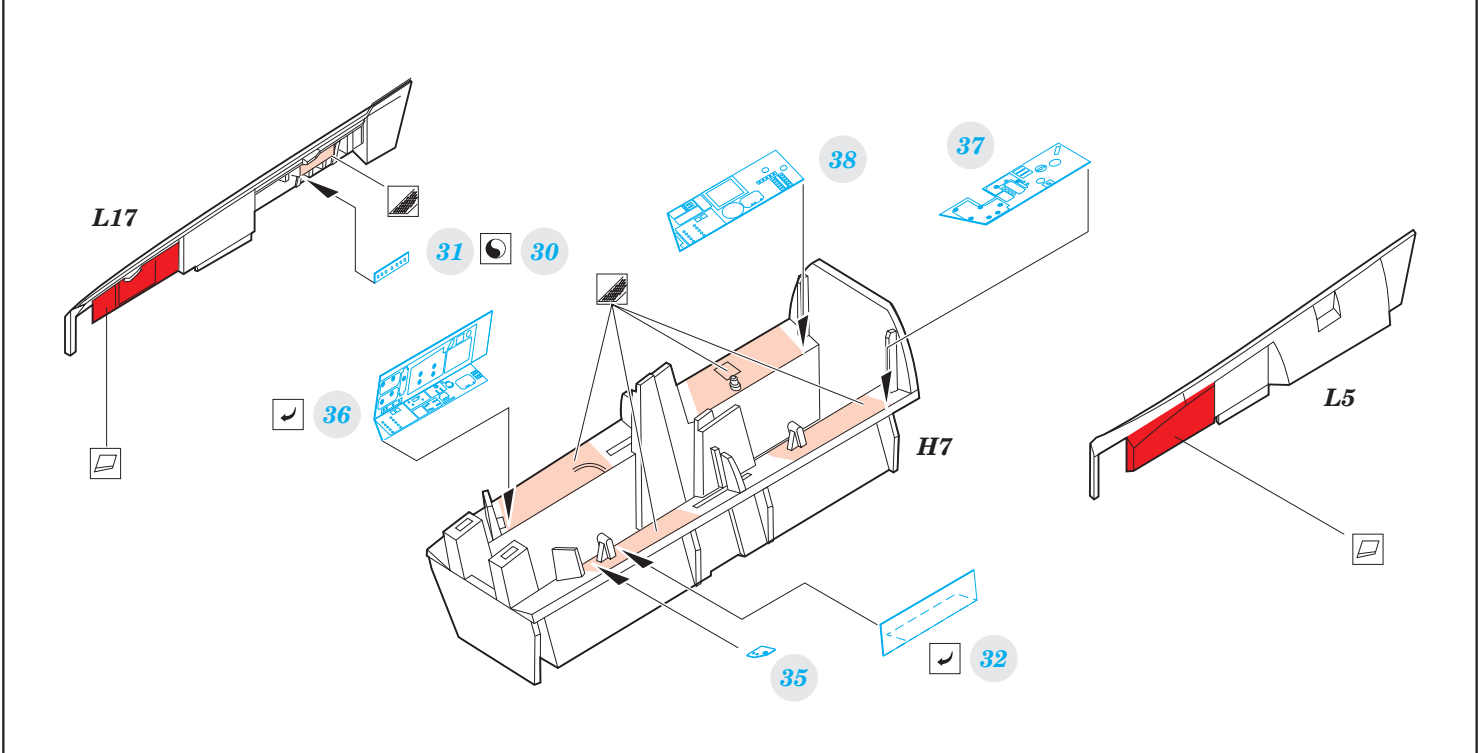

# MiG-31BM

eduard

49 752

1/48 scale detail set for AMK No.88003 kit • sada detailů pro model 1/48 AMK No.88003

- APPLY EXPRESS MASK AND PAINT BEFORE GLUING  
POUŽIT EXPRESS MASK NABARVIT PŘED SLEPENÍM
- SYMMETRICAL ASSEMBLY  
SYMETRICKÁ MONTÁŽ
- REMOVE  
ODSTRANIT
- GRIND  
OBROUSIT
- DRILL HOLE  
VRTAT OTVOR
- BEND  
OHNOUT
- OPTION  
VOLBA
- REPLACE  
NAHRADIT
- 1** COLORED ETCHED PARTS  
LEPTANÉ BAREVNÉ DÍLY
- 1** ETCHED PARTS  
LEPTANÉ NEBAREVNÉ DÍLY
- 1** ORIGINAL KIT PARTS  
PŮVODNÍ DÍLY STAVEBNICE

ORIGINAL KIT PARTS  
PŮVODNÍ DÍLY STAVEBNICE

PHOTO-ETCHED PARTS  
LEPTANÉ DÍLY

PARTS TO BE REMOVED  
DÍLY K ODSTRANĚNÍ

FILL  
TMELIT

Common for both seats

1.

2.

Top Fuselage- Tail

L35+J3+J5