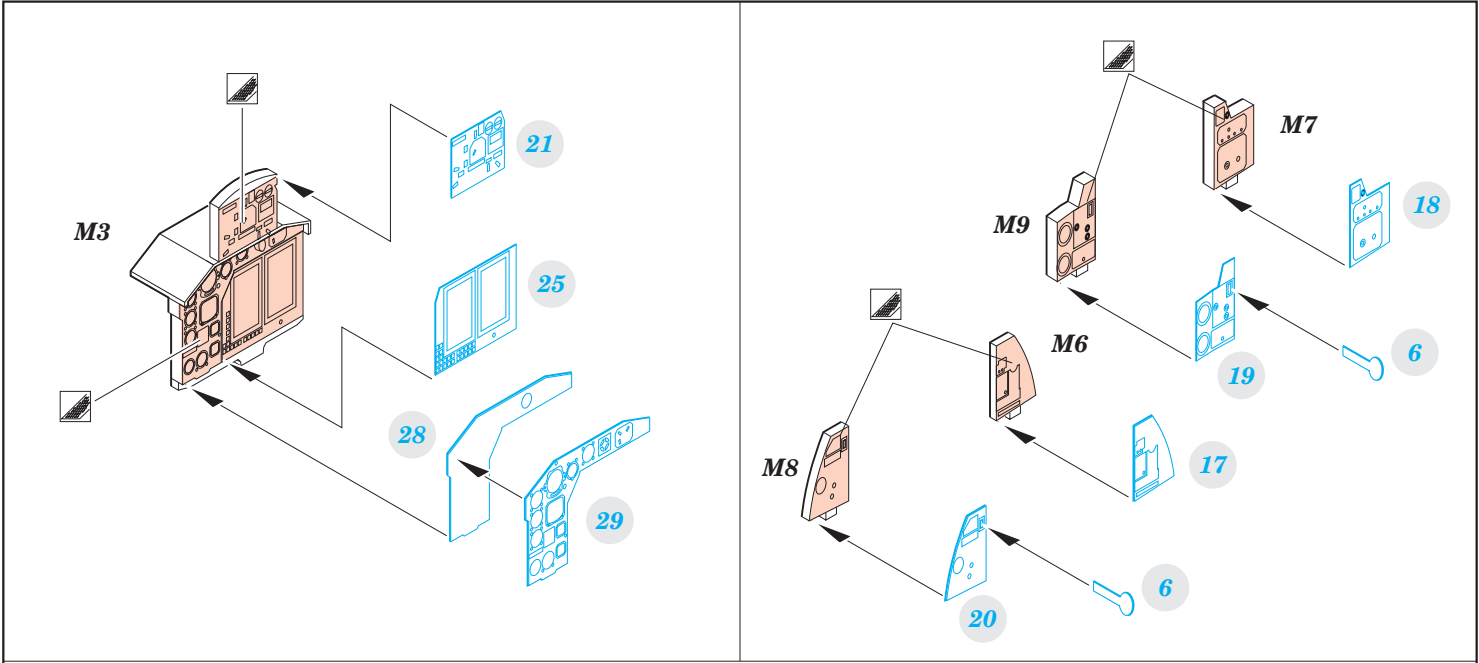

# MiG-31BM

eduard

49 752

1/48 scale detail set for AMK No.88003 kit • sada detailů pro model 1/48 AMK No.88003

- APPLY EXPRESS MASK AND PAINT BEFORE GLUING  
POUŽIT EXPRESS MASK NABARVIT PŘED SLEPENÍM
- SYMMETRICAL ASSEMBLY  
SYMETRICKÁ MONTÁŽ
- REMOVE  
ODSTRANIT
- GRIND  
OBROUSIT
- DRILL HOLE  
VRTAT OTVOR
- BEND  
OHNOUT
- OPTION  
VOLBA
- REPLACE  
NAHRADIT
- 1** COLORED ETCHED PARTS  
LEPTANÉ BAREVNÉ DÍLY
- 1** ETCHED PARTS  
LEPTANÉ NEBAREVNÉ DÍLY
- 1** ORIGINAL KIT PARTS  
PŮVODNÍ DÍLY STAVEBNICE

ORIGINAL KIT PARTS  
PŮVODNÍ DÍLY STAVEBNICE

PHOTO-ETCHED PARTS  
LEPTANÉ DÍLY

PARTS TO BE REMOVED  
DÍLY K ODSTRANĚNÍ

FILL  
TMELIT

Common for both seats

1.

2.

Top Fuselage- Tail