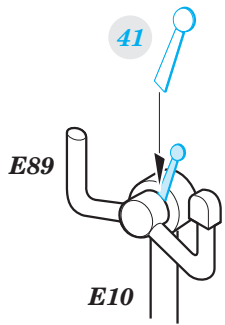

Pe-2 interior

eduard

detail set for 1/48 ZVEZDA No. 4809 kit • sada detailů pro stavebnici 1/48 ZVEZDA No. 4809

49 747

- APPLY EXPRESS MASK AND PAINT BEFORE GLUING
POUŽIT EXPRESS MASK NABARVIT PŘED SLEPENÍM
- SYMMETRICAL ASSEMBLY
SYMETRICKÁ MONTÁŽ
- REMOVE
ODSTRANIT
- GRIND
OBROUSIT
- DRILL HOLE
VRTAT OTVOR
- BEND
OHNOUT
- OPTION
VOLBA
- REPLACE
NAHRADIT
- 1** COLORED ETCHED PARTS
LEPTANÉ BAREVNÉ DÍLY
- 1** ETCHED PARTS
LEPTANÉ NEBAREVNÉ DÍLY
- 1** ORIGINAL KIT PARTS
PŮVODNÍ DÍLY STAVEBNICE

ORIGINAL KIT PARTS
PŮVODNÍ DÍLY STAVEBNICE

PHOTO-ETCHED PARTS
LEPTANÉ DÍLY

PARTS TO BE REMOVED
DÍLY K ODSTRANĚNÍ

FILL
TMELIT

Related products: 48 871 Pe-2 exterior