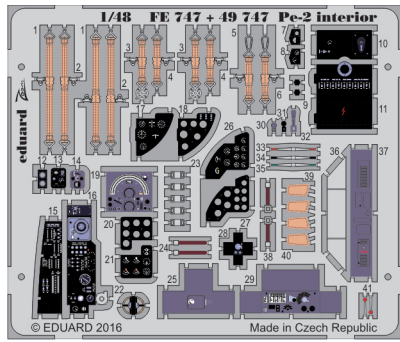

Pe-2 interior

eduard

detail set for 1/48 ZVEZDA No. 4809 kit • sada detailů pro stavebnici 1/48 ZVEZDA No. 4809

49 747

- APPLY EXPRESS MASK AND PAINT BEFORE GLUING
POUŽIT EXPRESS MASK NABARVIT PŘED SLEPENÍM
- SYMMETRICAL ASSEMBLY
SYMETRICKÁ MONTÁŽ
- REMOVE
ODSTRANIT
- GRIND
OBROUSIT
- DRILL HOLE
VRTAT OTVOR
- BEND
OHNOUT
- OPTION
VOLBA
- REPLACE
NAHRADIT
- 1** COLORED ETCHED PARTS
LEPTANÉ BAREVNÉ DÍLY
- 1** ETCHED PARTS
LEPTANÉ NEBAREVNÉ DÍLY
- 1** ORIGINAL KIT PARTS
PŮVODNÍ DÍLY STAVEBNICE

ORIGINAL KIT PARTS
PŮVODNÍ DÍLY STAVEBNICE

PHOTO-ETCHED PARTS
LEPTANÉ DÍLY

PARTS TO BE REMOVED
DÍLY K ODSTRANĚNÍ

FILL
TMELIT

Related products: 48 871 Pe-2 exterior