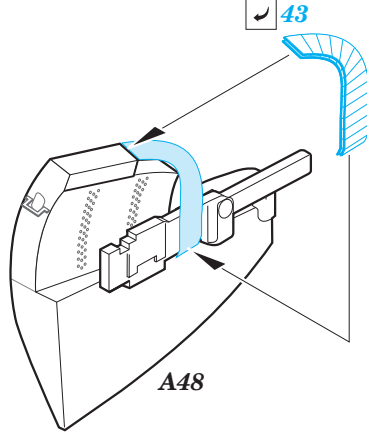

Pe-2 interior

eduard

detail set for 1/48 ZVEZDA No. 4809 kit • sada detailů pro stavebnici 1/48 ZVEZDA No. 4809

49 747

- APPLY EXPRESS MASK AND PAINT BEFORE GLUING
POUŽIT EXPRESS MASK NABARVIT PŘED SLEPENÍM
- SYMMETRICAL ASSEMBLY
SYMETRICKÁ MONTÁŽ
- REMOVE
ODSTRANIT
- GRIND
OBROUSIT
- DRILL HOLE
VRTAT OTVOR
- BEND
OHNOUT
- OPTION
VOLBA
- REPLACE
NAHRADIT
- 1** COLORED ETCHED PARTS
LEPTANÉ BAREVNÉ DÍLY
- 1** ETCHED PARTS
LEPTANÉ NEBAREVNÉ DÍLY
- 1** ORIGINAL KIT PARTS
PŮVODNÍ DÍLY STAVEBNICE

ORIGINAL KIT PARTS
PŮVODNÍ DÍLY STAVEBNICE

PHOTO-ETCHED PARTS
LEPTANÉ DÍLY

PARTS TO BE REMOVED
DÍLY K ODSTRANĚNÍ

FILL
TMELIT

Related products: 48 871 Pe-2 exterior