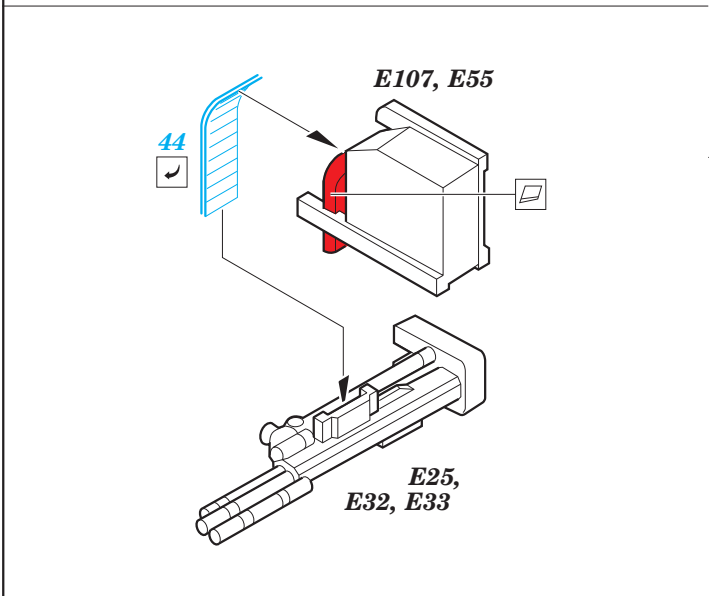

Pe-2 interior

eduard

detail set for 1/48 ZVEZDA No. 4809 kit • sada detailů pro stavebnici 1/48 ZVEZDA No. 4809

49 747

- APPLY EXPRESS MASK AND PAINT BEFORE GLUING
POUŽIT EXPRESS MASK NABARVIT PŘED SLEPENÍM
- SYMMETRICAL ASSEMBLY
SYMETRICKÁ MONTÁŽ
- REMOVE
ODSTRANIT
- GRIND
OBROUSIT
- DRILL HOLE
VRTAT OTVOR
- BEND
OHNOUT
- OPTION
VOLBA
- REPLACE
NAHRADIT
- 1** COLORED ETCHED PARTS
LEPTANÉ BAREVNÉ DÍLY
- 1** ETCHED PARTS
LEPTANÉ NEBAREVNÉ DÍLY
- 1** ORIGINAL KIT PARTS
PŮVODNÍ DÍLY STAVEBNICE

ORIGINAL KIT PARTS
PŮVODNÍ DÍLY STAVEBNICE

PHOTO-ETCHED PARTS
LEPTANÉ DÍLY

PARTS TO BE REMOVED
DÍLY K ODSTRANĚNÍ

FILL
TMELIT

Related products: 48 871 Pe-2 exterior