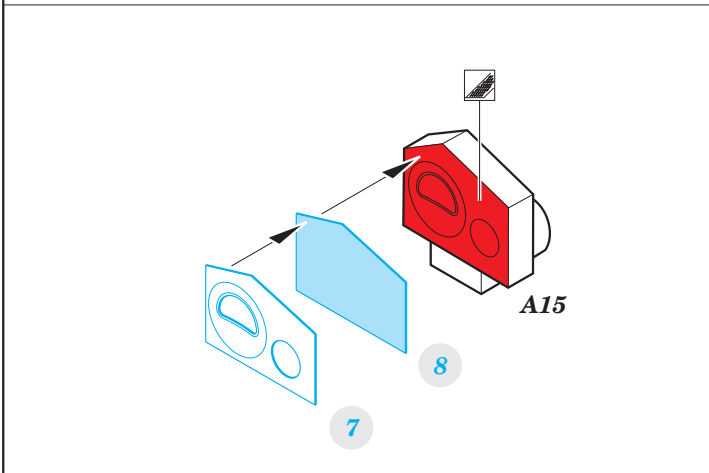

Pe-2 interior

eduard

detail set for 1/48 ZVEZDA No. 4809 kit • sada detailů pro stavebnici 1/48 ZVEZDA No. 4809

49 747

- APPLY EXPRESS MASK AND PAINT BEFORE GLUING
POUŽIT EXPRESS MASK NABARVIT PŘED SLEPENÍM
- SYMMETRICAL ASSEMBLY
SYMETRICKÁ MONTÁŽ
- REMOVE
ODSTRANIT
- GRIND
OBROUSIT
- DRILL HOLE
VRTAT OTVOR
- BEND
OHNOUT
- OPTION
VOLBA
- REPLACE
NAHRADIT
- 1** COLORED ETCHED PARTS
LEPTANÉ BAREVNÉ DÍLY
- 1** ETCHED PARTS
LEPTANÉ NEBAREVNÉ DÍLY
- 1** ORIGINAL KIT PARTS
PŮVODNÍ DÍLY STAVEBNICE

ORIGINAL KIT PARTS
PŮVODNÍ DÍLY STAVEBNICE

PHOTO-ETCHED PARTS
LEPTANÉ DÍLY

PARTS TO BE REMOVED
DÍLY K ODSTRANĚNÍ

FILL
TMELIT

Related products: 48 871 Pe-2 exterior