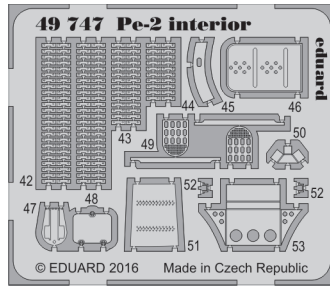

Pe-2 interior

eduard

detail set for 1/48 ZVEZDA No. 4809 kit • sada detailů pro stavebnici 1/48 ZVEZDA No. 4809

49 747

- APPLY EXPRESS MASK AND PAINT BEFORE GLUING
POUŽIT EXPRESS MASK NABARVIT PŘED SLEPENÍM
- SYMMETRICAL ASSEMBLY
SYMETRICKÁ MONTÁŽ
- REMOVE
ODSTRANIT
- GRIND
OBROUSIT
- DRILL HOLE
VRTAT OTVOR
- BEND
OHNOUT
- OPTION
VOLBA
- REPLACE
NAHRADIT
- 1** COLORED ETCHED PARTS
LEPTANÉ BAREVNÉ DÍLY
- 1** ETCHED PARTS
LEPTANÉ NEBAREVNÉ DÍLY
- 1** ORIGINAL KIT PARTS
PŮVODNÍ DÍLY STAVEBNICE

ORIGINAL KIT PARTS
PŮVODNÍ DÍLY STAVEBNICE

PHOTO-ETCHED PARTS
LEPTANÉ DÍLY

PARTS TO BE REMOVED
DÍLY K ODSTRANĚNÍ

FILL
TMELIT

Related products: 48 871 Pe-2 exterior