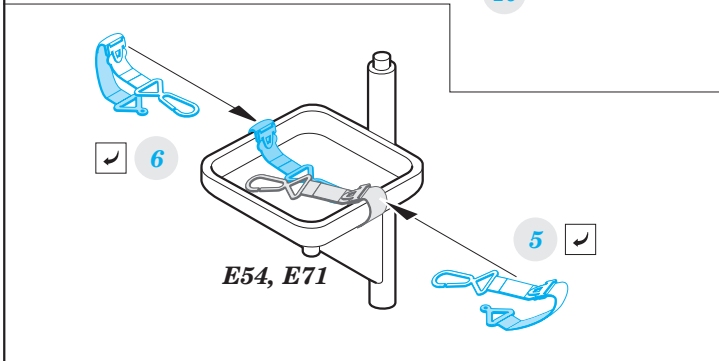

Pe-2 interior

eduard

detail set for 1/48 ZVEZDA No. 4809 kit • sada detailů pro stavebnici 1/48 ZVEZDA No. 4809

49 747

- APPLY EXPRESS MASK AND PAINT BEFORE GLUING
POUŽIT EXPRESS MASK NABARVIT PŘED SLEPENÍM
- SYMMETRICAL ASSEMBLY
SYMETRICKÁ MONTÁŽ
- REMOVE
ODSTRANIT
- GRIND
OBROUSIT
- DRILL HOLE
VRTAT OTVOR
- BEND
OHNOUT
- OPTION
VOLBA
- REPLACE
NAHRADIT
- 1** COLORED ETCHED PARTS
LEPTANÉ BAREVNÉ DÍLY
- 1** ETCHED PARTS
LEPTANÉ NEBAREVNÉ DÍLY
- 1** ORIGINAL KIT PARTS
PŮVODNÍ DÍLY STAVEBNICE

ORIGINAL KIT PARTS
PŮVODNÍ DÍLY STAVEBNICE

PHOTO-ETCHED PARTS
LEPTANÉ DÍLY

PARTS TO BE REMOVED
DÍLY K ODSTRANĚNÍ

FILL
TMELIT

Related products: 48 871 Pe-2 exterior