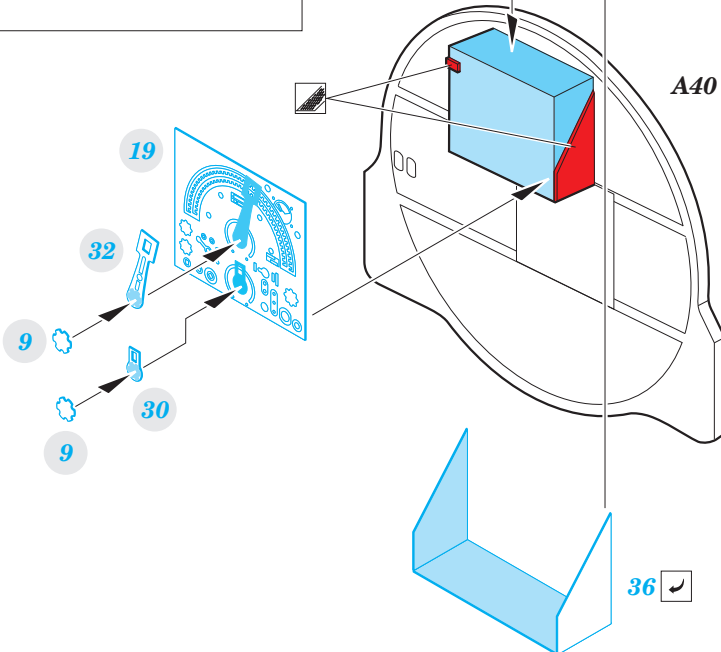

Pe-2 interior

eduard

detail set for 1/48 ZVEZDA No. 4809 kit • sada detailů pro stavebnici 1/48 ZVEZDA No. 4809

49 747

- APPLY EXPRESS MASK AND PAINT BEFORE GLUING
POUŽIT EXPRESS MASK NABARVIT PŘED SLEPENÍM
- SYMMETRICAL ASSEMBLY
SYMETRICKÁ MONTÁŽ
- REMOVE
ODSTRANIT
- GRIND
OBROUSIT
- DRILL HOLE
VRTAT OTVOR
- BEND
OHNOUT
- OPTION
VOLBA
- REPLACE
NAHRADIT
- 1** COLORED ETCHED PARTS
LEPTANÉ BAREVNÉ DÍLY
- 1** ETCHED PARTS
LEPTANÉ NEBAREVNÉ DÍLY
- 1** ORIGINAL KIT PARTS
PŮVODNÍ DÍLY STAVEBNICE

ORIGINAL KIT PARTS
PŮVODNÍ DÍLY STAVEBNICE

PHOTO-ETCHED PARTS
LEPTANÉ DÍLY

PARTS TO BE REMOVED
DÍLY K ODSTRANĚNÍ

FILL
TMELIT

Related products: 48 871 Pe-2 exterior