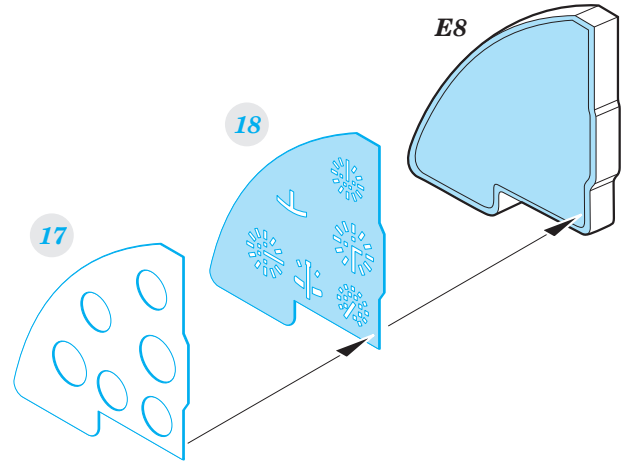

Pe-2 interior

eduard

detail set for 1/48 ZVEZDA No. 4809 kit • sada detailů pro stavebnici 1/48 ZVEZDA No. 4809

49 747

- APPLY EXPRESS MASK AND PAINT BEFORE GLUING
POUŽIT EXPRESS MASK NABARVIT PŘED SLEPENÍM
- SYMMETRICAL ASSEMBLY
SYMETRICKÁ MONTÁŽ
- REMOVE
ODSTRANIT
- GRIND
OBROUSIT
- DRILL HOLE
VRTAT OTVOR
- BEND
OHNOUT
- OPTION
VOLBA
- REPLACE
NAHRADIT
- 1** COLORED ETCHED PARTS
LEPTANÉ BAREVNÉ DÍLY
- 1** ETCHED PARTS
LEPTANÉ NEBAREVNÉ DÍLY
- 1** ORIGINAL KIT PARTS
PŮVODNÍ DÍLY STAVEBNICE

ORIGINAL KIT PARTS
PŮVODNÍ DÍLY STAVEBNICE

PHOTO-ETCHED PARTS
LEPTANÉ DÍLY

PARTS TO BE REMOVED
DÍLY K ODSTRANĚNÍ

FILL
TMELIT

Related products: 48 871 Pe-2 exterior