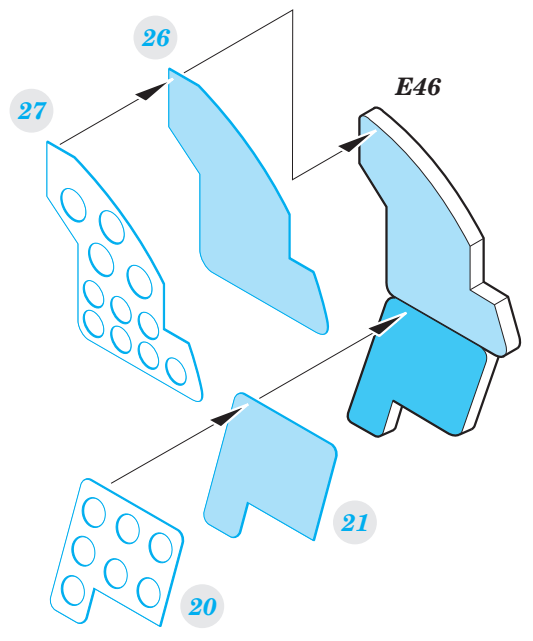

Pe-2 interior

eduard

detail set for 1/48 ZVEZDA No. 4809 kit • sada detailů pro stavebnici 1/48 ZVEZDA No. 4809

49 747

- APPLY EXPRESS MASK AND PAINT BEFORE GLUING
POUŽIT EXPRESS MASK NABARVIT PŘED SLEPENÍM
- SYMMETRICAL ASSEMBLY
SYMETRICKÁ MONTÁŽ
- REMOVE
ODSTRANIT
- GRIND
OBROUSIT
- DRILL HOLE
VRTAT OTVOR
- BEND
OHNOUT
- OPTION
VOLBA
- REPLACE
NAHRADIT
- 1** COLORED ETCHED PARTS
LEPTANÉ BAREVNÉ DÍLY
- 1** ETCHED PARTS
LEPTANÉ NEBAREVNÉ DÍLY
- 1** ORIGINAL KIT PARTS
PŮVODNÍ DÍLY STAVEBNICE

ORIGINAL KIT PARTS
PŮVODNÍ DÍLY STAVEBNICE

PHOTO-ETCHED PARTS
LEPTANÉ DÍLY

PARTS TO BE REMOVED
DÍLY K ODSTRANĚNÍ

FILL
TMELIT

Related products: 48 871 Pe-2 exterior