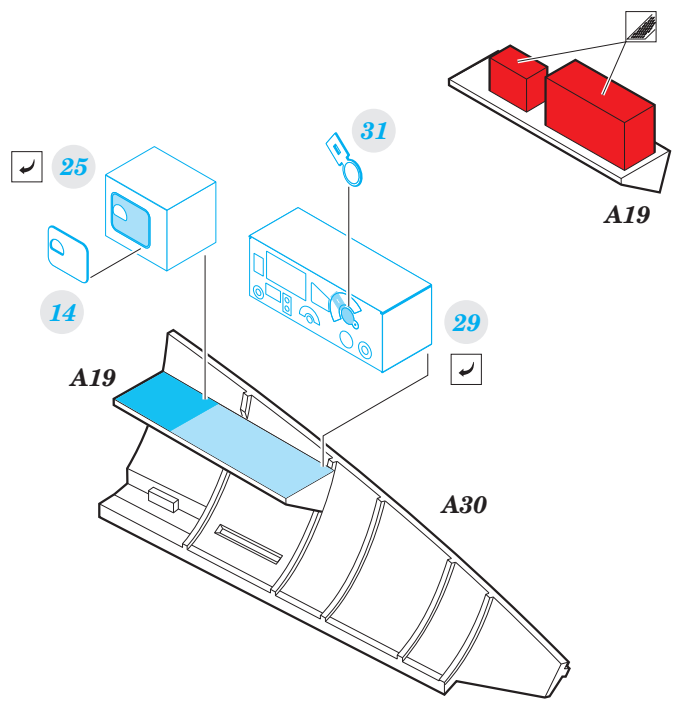

Pe-2 interior

eduard

detail set for 1/48 ZVEZDA No. 4809 kit • sada detailů pro stavebnici 1/48 ZVEZDA No. 4809

49 747

- APPLY EXPRESS MASK AND PAINT BEFORE GLUING
POUŽIT EXPRESS MASK NABARVIT PŘED SLEPENÍM
- SYMMETRICAL ASSEMBLY
SYMETRICKÁ MONTÁŽ
- REMOVE
ODSTRANIT
- GRIND
OBROUSIT
- DRILL HOLE
VRTAT OTVOR
- BEND
OHNOUT
- OPTION
VOLBA
- REPLACE
NAHRADIT
- 1** COLORED ETCHED PARTS
LEPTANÉ BAREVNÉ DÍLY
- 1** ETCHED PARTS
LEPTANÉ NEBAREVNÉ DÍLY
- 1** ORIGINAL KIT PARTS
PŮVODNÍ DÍLY STAVEBNICE

ORIGINAL KIT PARTS
PŮVODNÍ DÍLY STAVEBNICE

PHOTO-ETCHED PARTS
LEPTANÉ DÍLY

PARTS TO BE REMOVED
DÍLY K ODSTRANĚNÍ

FILL
TMELIT

Related products: 48 871 Pe-2 exterior