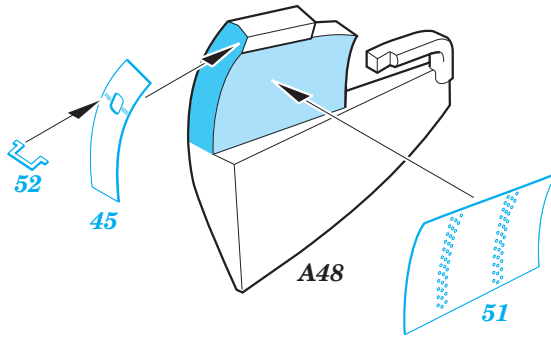

Pe-2 interior

eduard

detail set for 1/48 ZVEZDA No. 4809 kit • sada detailů pro stavebnici 1/48 ZVEZDA No. 4809

49 747

- APPLY EXPRESS MASK AND PAINT BEFORE GLUING
POUŽIT EXPRESS MASK NABARVIT PŘED SLEPENÍM
- SYMMETRICAL ASSEMBLY
SYMETRICKÁ MONTÁŽ
- REMOVE
ODSTRANIT
- GRIND
OBROUSIT
- DRILL HOLE
VRTAT OTVOR
- BEND
OHNOUT
- OPTION
VOLBA
- REPLACE
NAHRADIT
- 1** COLORED ETCHED PARTS
LEPTANÉ BAREVNÉ DÍLY
- 1** ETCHED PARTS
LEPTANÉ NEBAREVNÉ DÍLY
- 1** ORIGINAL KIT PARTS
PŮVODNÍ DÍLY STAVEBNICE

ORIGINAL KIT PARTS
PŮVODNÍ DÍLY STAVEBNICE

PHOTO-ETCHED PARTS
LEPTANÉ DÍLY

PARTS TO BE REMOVED
DÍLY K ODSTRANĚNÍ

FILL
TMELIT

Related products: 48 871 Pe-2 exterior