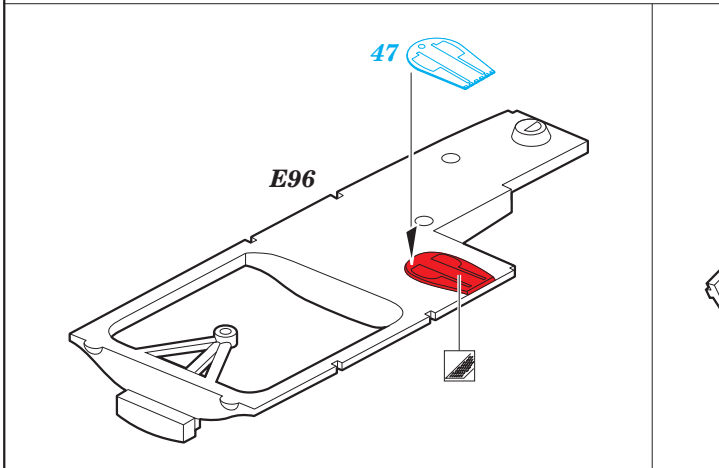

Pe-2 interior

eduard

detail set for 1/48 ZVEZDA No. 4809 kit • sada detailů pro stavebnici 1/48 ZVEZDA No. 4809

49 747

- APPLY EXPRESS MASK AND PAINT BEFORE GLUING
POUŽIT EXPRESS MASK NABARVIT PŘED SLEPENÍM
- SYMMETRICAL ASSEMBLY
SYMETRICKÁ MONTÁŽ
- REMOVE
ODSTRANIT
- GRIND
OBROUSIT
- DRILL HOLE
VRTAT OTVOR
- BEND
OHNOUT
- OPTION
VOLBA
- REPLACE
NAHRADIT
- 1** COLORED ETCHED PARTS
LEPTANÉ BAREVNÉ DÍLY
- 1** ETCHED PARTS
LEPTANÉ NEBAREVNÉ DÍLY
- 1** ORIGINAL KIT PARTS
PŮVODNÍ DÍLY STAVEBNICE

ORIGINAL KIT PARTS
PŮVODNÍ DÍLY STAVEBNICE

PHOTO-ETCHED PARTS
LEPTANÉ DÍLY

PARTS TO BE REMOVED
DÍLY K ODSTRANĚNÍ

FILL
TMELIT

Related products: 48 871 Pe-2 exterior