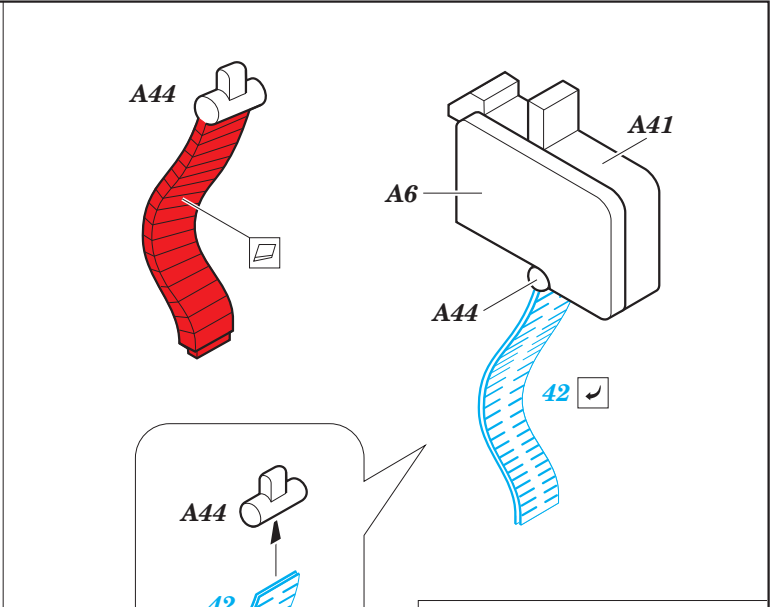

Pe-2 interior

eduard

detail set for 1/48 ZVEZDA No. 4809 kit • sada detailů pro stavebnici 1/48 ZVEZDA No. 4809

49 747

- APPLY EXPRESS MASK AND PAINT BEFORE GLUING
POUŽIT EXPRESS MASK NABARVIT PŘED SLEPENÍM
- SYMMETRICAL ASSEMBLY
SYMETRICKÁ MONTÁŽ
- REMOVE
ODSTRANIT
- GRIND
OBROUSIT
- DRILL HOLE
VRTAT OTVOR
- BEND
OHNOUT
- OPTION
VOLBA
- REPLACE
NAHRADIT
- 1** COLORED ETCHED PARTS
LEPTANÉ BAREVNÉ DÍLY
- 1** ETCHED PARTS
LEPTANÉ NEBAREVNÉ DÍLY
- 1** ORIGINAL KIT PARTS
PŮVODNÍ DÍLY STAVEBNICE

ORIGINAL KIT PARTS
PŮVODNÍ DÍLY STAVEBNICE

PHOTO-ETCHED PARTS
LEPTANÉ DÍLY

PARTS TO BE REMOVED
DÍLY K ODSTRANĚNÍ

FILL
TMELIT

Related products: 48 871 Pe-2 exterior