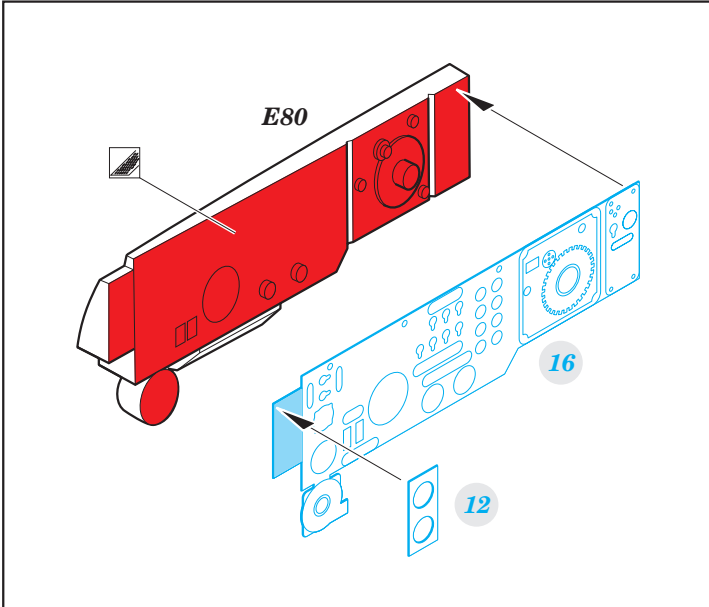

Pe-2 interior

eduard

detail set for 1/48 ZVEZDA No. 4809 kit • sada detailů pro stavebnici 1/48 ZVEZDA No. 4809

49 747

- APPLY EXPRESS MASK AND PAINT BEFORE GLUING
POUŽIT EXPRESS MASK NABARVIT PŘED SLEPENÍM
- SYMMETRICAL ASSEMBLY
SYMETRICKÁ MONTÁŽ
- REMOVE
ODSTRANIT
- GRIND
OBROUSIT
- DRILL HOLE
VRTAT OTVOR
- BEND
OHNOUT
- OPTION
VOLBA
- REPLACE
NAHRADIT
- 1** COLORED ETCHED PARTS
LEPTANÉ BAREVNÉ DÍLY
- 1** ETCHED PARTS
LEPTANÉ NEBAREVNÉ DÍLY
- 1** ORIGINAL KIT PARTS
PŮVODNÍ DÍLY STAVEBNICE

ORIGINAL KIT PARTS
PŮVODNÍ DÍLY STAVEBNICE

PHOTO-ETCHED PARTS
LEPTANÉ DÍLY

PARTS TO BE REMOVED
DÍLY K ODSTRANĚNÍ

FILL
TMELIT

Related products: 48 871 Pe-2 exterior