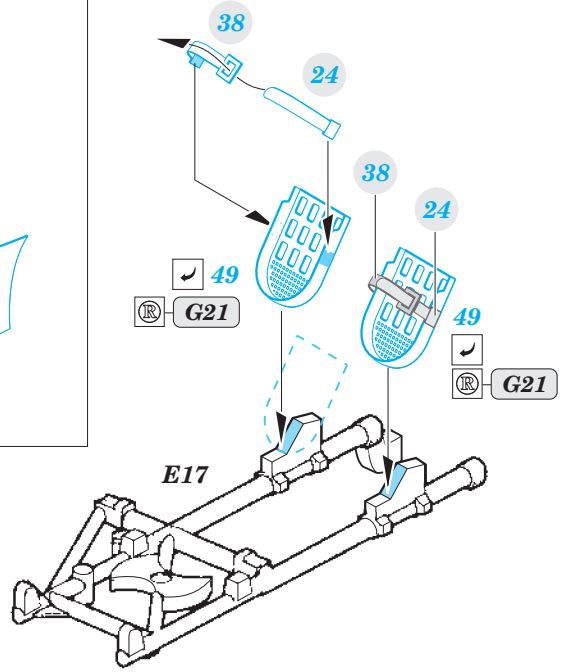

Pe-2 interior

eduard

detail set for 1/48 ZVEZDA No. 4809 kit • sada detailů pro stavebnici 1/48 ZVEZDA No. 4809

49 747

- APPLY EXPRESS MASK AND PAINT BEFORE GLUING
POUŽIT EXPRESS MASK NABARVIT PŘED SLEPENÍM
- SYMMETRICAL ASSEMBLY
SYMETRICKÁ MONTÁŽ
- REMOVE
ODSTRANIT
- GRIND
OBROUSIT
- DRILL HOLE
VRTAT OTVOR
- BEND
OHNOUT
- OPTION
VOLBA
- REPLACE
NAHRADIT
- 1** COLORED ETCHED PARTS
LEPTANÉ BAREVNÉ DÍLY
- 1** ETCHED PARTS
LEPTANÉ NEBAREVNÉ DÍLY
- 1** ORIGINAL KIT PARTS
PŮVODNÍ DÍLY STAVEBNICE

ORIGINAL KIT PARTS
PŮVODNÍ DÍLY STAVEBNICE

PHOTO-ETCHED PARTS
LEPTANÉ DÍLY

PARTS TO BE REMOVED
DÍLY K ODSTRANĚNÍ

FILL
TMELIT

Related products: 48 871 Pe-2 exterior