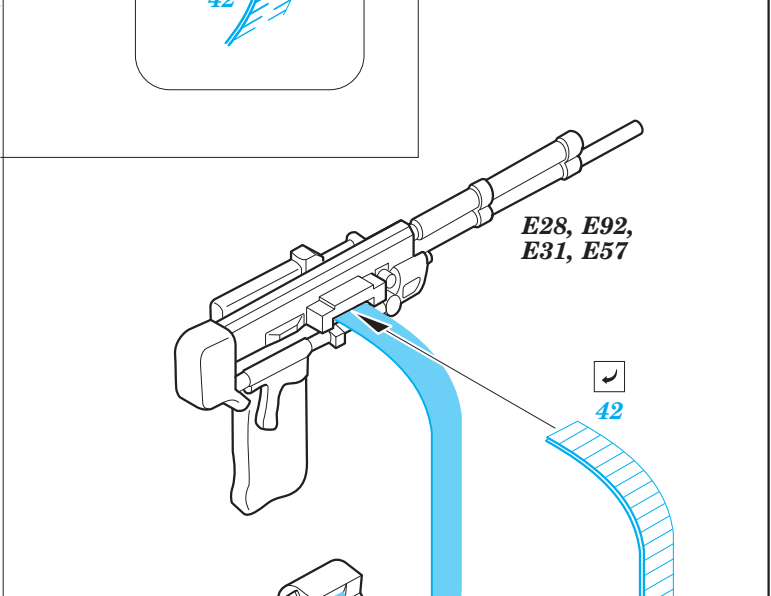

Pe-2 interior

eduard

detail set for 1/48 ZVEZDA No. 4809 kit • sada detailů pro stavebnici 1/48 ZVEZDA No. 4809

49 747

- APPLY EXPRESS MASK AND PAINT BEFORE GLUING
POUŽIT EXPRESS MASK NABARVIT PŘED SLEPENÍM
- SYMMETRICAL ASSEMBLY
SYMETRICKÁ MONTÁŽ
- REMOVE
ODSTRANIT
- GRIND
OBROUSIT
- DRILL HOLE
VRTAT OTVOR
- BEND
OHNOUT
- OPTION
VOLBA
- REPLACE
NAHRADIT
- 1** COLORED ETCHED PARTS
LEPTANÉ BAREVNÉ DÍLY
- 1** ETCHED PARTS
LEPTANÉ NEBAREVNÉ DÍLY
- 1** ORIGINAL KIT PARTS
PŮVODNÍ DÍLY STAVEBNICE

ORIGINAL KIT PARTS
PŮVODNÍ DÍLY STAVEBNICE

PHOTO-ETCHED PARTS
LEPTANÉ DÍLY

PARTS TO BE REMOVED
DÍLY K ODSTRANĚNÍ

FILL
TMELIT

Related products: 48 871 Pe-2 exterior