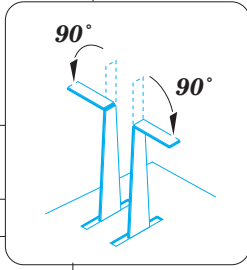

ORIGINAL KIT PARTS
PŮVODNÍ DÍLY STAVEBNICE

PHOTO-ETCHED PARTS
LEPTANÉ DÍLY

PARTS TO BE REMOVED
DÍLY K ODSTRANĚNÍ

FILL
TMELIT

Related products: 48 871 Pe-2 exterior