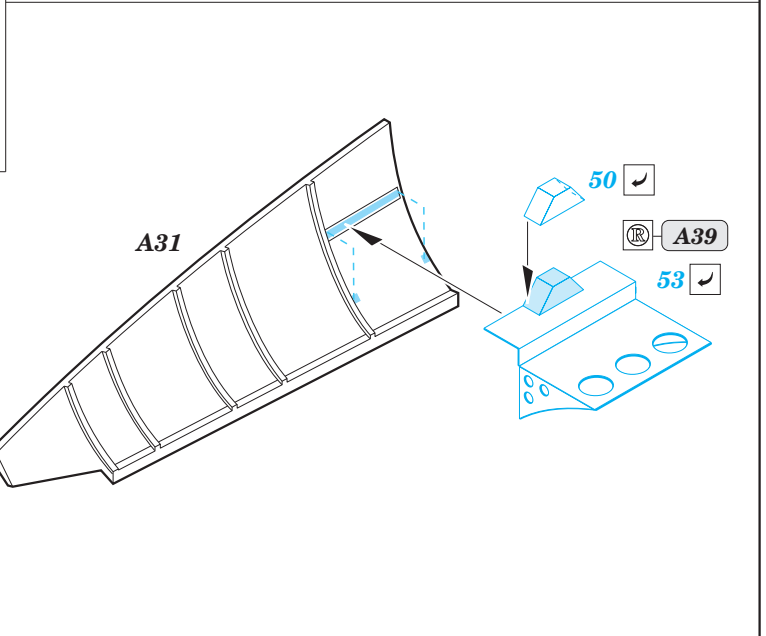

Pe-2 interior

eduard

detail set for 1/48 ZVEZDA No. 4809 kit • sada detailů pro stavebnici 1/48 ZVEZDA No. 4809

49 747

- APPLY EXPRESS MASK AND PAINT BEFORE GLUING
POUŽIT EXPRESS MASK NABARVIT PŘED SLEPENÍM
- SYMMETRICAL ASSEMBLY
SYMETRICKÁ MONTÁŽ
- REMOVE
ODSTRANIT
- GRIND
OBROUSIT
- DRILL HOLE
VRTAT OTVOR
- BEND
OHNOUT
- OPTION
VOLBA
- REPLACE
NAHRADIT
- 1** COLORED ETCHED PARTS
LEPTANÉ BAREVNÉ DÍLY
- 1** ETCHED PARTS
LEPTANÉ NEBAREVNÉ DÍLY
- 1** ORIGINAL KIT PARTS
PŮVODNÍ DÍLY STAVEBNICE

ORIGINAL KIT PARTS
PŮVODNÍ DÍLY STAVEBNICE

PHOTO-ETCHED PARTS
LEPTANÉ DÍLY

PARTS TO BE REMOVED
DÍLY K ODSTRANĚNÍ

FILL
TMELIT

Related products: 48 871 Pe-2 exterior