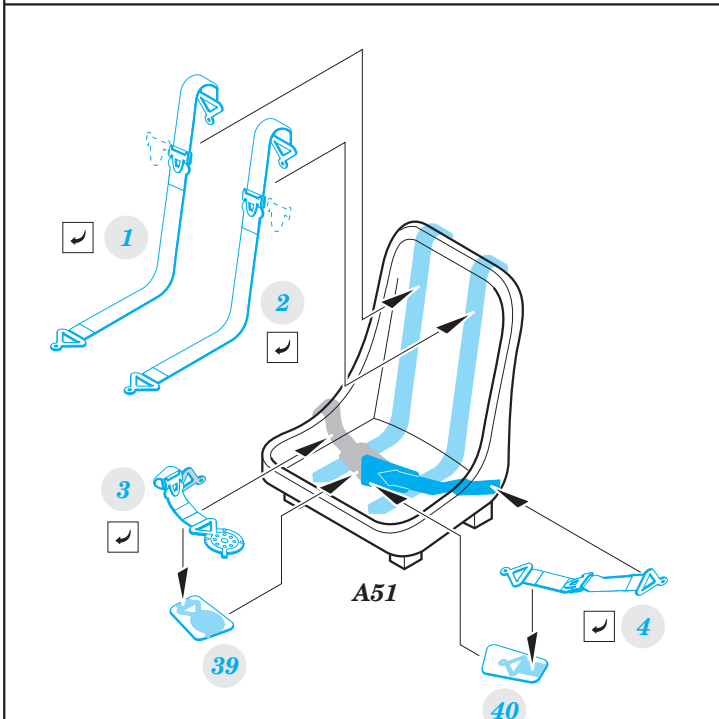

Pe-2 interior

eduard

detail set for 1/48 ZVEZDA No. 4809 kit • sada detailů pro stavebnici 1/48 ZVEZDA No. 4809

49 747

- APPLY EXPRESS MASK AND PAINT BEFORE GLUING
POUŽIT EXPRESS MASK NABARVIT PŘED SLEPENÍM
- SYMMETRICAL ASSEMBLY
SYMETRICKÁ MONTÁŽ
- REMOVE
ODSTRANIT
- GRIND
OBROUSIT
- DRILL HOLE
VRTAT OTVOR
- BEND
OHNOUT
- OPTION
VOLBA
- REPLACE
NAHRADIT
- 1** COLORED ETCHED PARTS
LEPTANÉ BAREVNÉ DÍLY
- 1** ETCHED PARTS
LEPTANÉ NEBAREVNÉ DÍLY
- 1** ORIGINAL KIT PARTS
PŮVODNÍ DÍLY STAVEBNICE

ORIGINAL KIT PARTS
PŮVODNÍ DÍLY STAVEBNICE

PHOTO-ETCHED PARTS
LEPTANÉ DÍLY

PARTS TO BE REMOVED
DÍLY K ODSTRANĚNÍ

FILL
TMELIT

Related products: 48 871 Pe-2 exterior