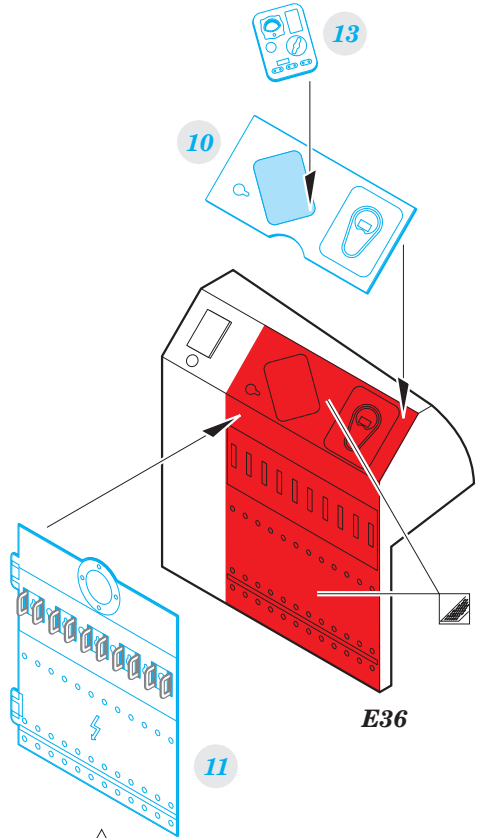

Pe-2 interior

eduard

detail set for 1/48 ZVEZDA No. 4809 kit • sada detailů pro stavebnici 1/48 ZVEZDA No. 4809

49 747

- APPLY EXPRESS MASK AND PAINT BEFORE GLUING
POUŽIT EXPRESS MASK NABARVIT PŘED SLEPENÍM
- SYMMETRICAL ASSEMBLY
SYMETRICKÁ MONTÁŽ
- REMOVE
ODSTRANIT
- GRIND
OBROUSIT
- DRILL HOLE
VRTAT OTVOR
- BEND
OHNOUT
- OPTION
VOLBA
- REPLACE
NAHRADIT
- 1** COLORED ETCHED PARTS
LEPTANÉ BAREVNÉ DÍLY
- 1** ETCHED PARTS
LEPTANÉ NEBAREVNÉ DÍLY
- 1** ORIGINAL KIT PARTS
PŮVODNÍ DÍLY STAVEBNICE

ORIGINAL KIT PARTS
PŮVODNÍ DÍLY STAVEBNICE

PHOTO-ETCHED PARTS
LEPTANÉ DÍLY

PARTS TO BE REMOVED
DÍLY K ODSTRANĚNÍ

FILL
TMELIT

Related products: 48 871 Pe-2 exterior