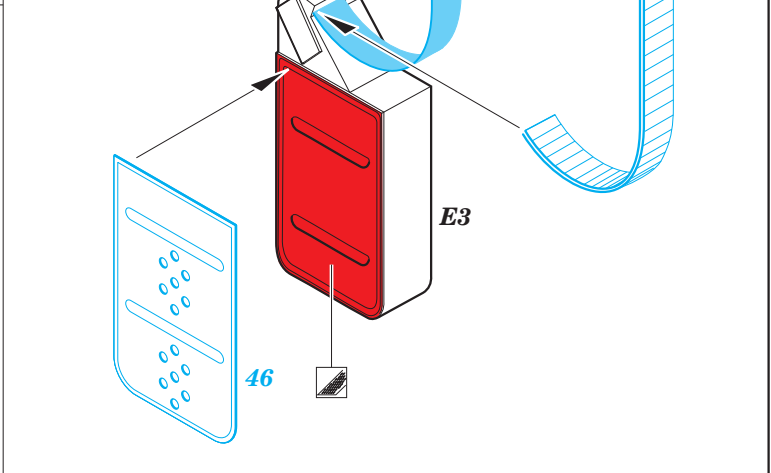

Pe-2 interior

eduard

detail set for 1/48 ZVEZDA No. 4809 kit • sada detailů pro stavebnici 1/48 ZVEZDA No. 4809

49 747

- APPLY EXPRESS MASK AND PAINT BEFORE GLUING
POUŽIT EXPRESS MASK NABARVIT PŘED SLEPENÍM
- SYMMETRICAL ASSEMBLY
SYMETRICKÁ MONTÁŽ
- REMOVE
ODSTRANIT
- GRIND
OBROUSIT
- DRILL HOLE
VRTAT OTVOR
- BEND
OHNOUT
- OPTION
VOLBA
- REPLACE
NAHRADIT
- 1** COLORED ETCHED PARTS
LEPTANÉ BAREVNÉ DÍLY
- 1** ETCHED PARTS
LEPTANÉ NEBAREVNÉ DÍLY
- 1** ORIGINAL KIT PARTS
PŮVODNÍ DÍLY STAVEBNICE

ORIGINAL KIT PARTS
PŮVODNÍ DÍLY STAVEBNICE

PHOTO-ETCHED PARTS
LEPTANÉ DÍLY

PARTS TO BE REMOVED
DÍLY K ODSTRANĚNÍ

FILL
TMELIT

Related products: 48 871 Pe-2 exterior