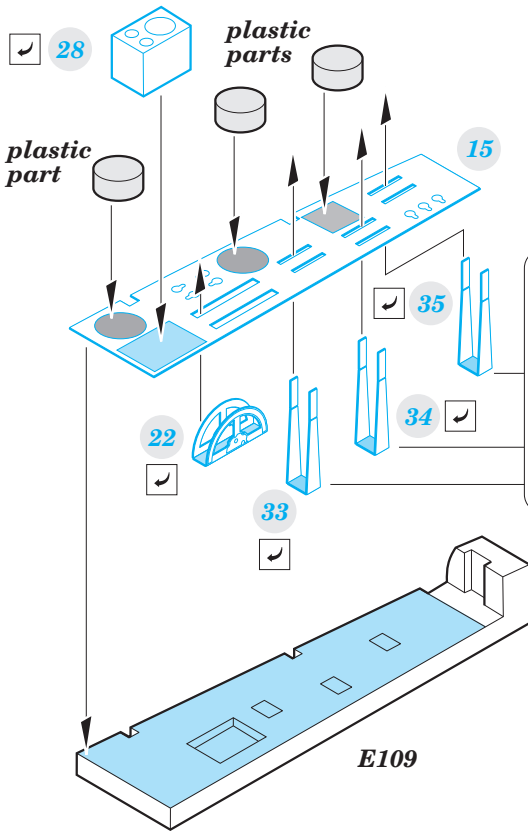

Pe-2 interior

eduard

detail set for 1/48 ZVEZDA No. 4809 kit • sada detailů pro stavebnici 1/48 ZVEZDA No. 4809

49 747

- APPLY EXPRESS MASK AND PAINT BEFORE GLUING
POUŽIT EXPRESS MASK NABARVIT PŘED SLEPENÍM
- SYMMETRICAL ASSEMBLY
SYMETRICKÁ MONTÁŽ
- REMOVE
ODSTRANIT
- GRIND
OBROUSIT
- DRILL HOLE
VRTAT OTVOR
- BEND
OHNOUT
- OPTION
VOLBA
- REPLACE
NAHRADIT
- 1** COLORED ETCHED PARTS
LEPTANÉ BAREVNÉ DÍLY
- 1** ETCHED PARTS
LEPTANÉ NEBAREVNÉ DÍLY
- 1** ORIGINAL KIT PARTS
PŮVODNÍ DÍLY STAVEBNICE

ORIGINAL KIT PARTS
PŮVODNÍ DÍLY STAVEBNICE

PHOTO-ETCHED PARTS
LEPTANÉ DÍLY

PARTS TO BE REMOVED
DÍLY K ODSTRANĚNÍ

FILL
TMELIT

Related products: 48 871 Pe-2 exterior