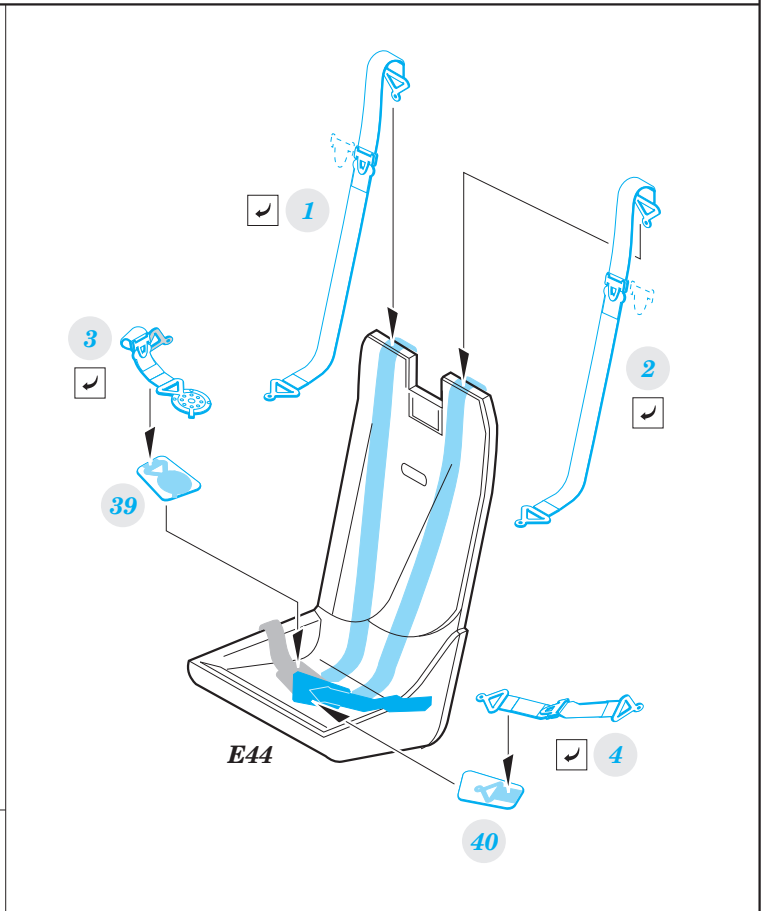

Pe-2 interior

eduard

detail set for 1/48 ZVEZDA No. 4809 kit • sada detailů pro stavebnici 1/48 ZVEZDA No. 4809

49 747

- APPLY EXPRESS MASK AND PAINT BEFORE GLUING
POUŽIT EXPRESS MASK NABARVIT PŘED SLEPENÍM
- SYMMETRICAL ASSEMBLY
SYMETRICKÁ MONTÁŽ
- REMOVE
ODSTRANIT
- GRIND
OBROUSIT
- DRILL HOLE
VRTAT OTVOR
- BEND
OHNOUT
- OPTION
VOLBA
- REPLACE
NAHRADIT
- 1** COLORED ETCHED PARTS
LEPTANÉ BAREVNÉ DÍLY
- 1** ETCHED PARTS
LEPTANÉ NEBAREVNÉ DÍLY
- 1** ORIGINAL KIT PARTS
PŮVODNÍ DÍLY STAVEBNICE

ORIGINAL KIT PARTS
PŮVODNÍ DÍLY STAVEBNICE

PHOTO-ETCHED PARTS
LEPTANÉ DÍLY

PARTS TO BE REMOVED
DÍLY K ODSTRANĚNÍ

FILL
TMELIT

Related products: 48 871 Pe-2 exterior