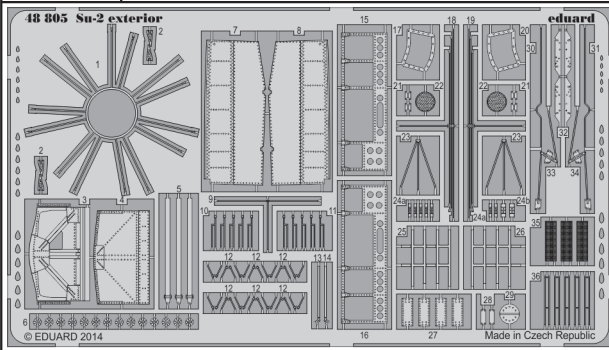

Su-2 exterior

eduard

48 805

1/48 scale detail set for ZVEZDA kit • sada detailů pro model 1/48 ZVEZDA

- APPLY EXPRESS MASK AND PAINT BEFORE GLUING
POUŽIT EXPRESS MASK NABARVIT PŘED SLEPENÍM
- SYMMETRICAL ASSEMBLY
SYMETRICKÁ MONTÁŽ
- REMOVE
ODSTRANIT
- GRIND
OBROUSIT
- DRILL HOLE
VRTAT OTVOR
- COLORED ETCHED PARTS
LEPTANÉ BAREVNÉ DÍLY
- BEND
OHNOUT
- OPTION
VOLBA
- REPLACE
NAHRADIT

ORIGINAL KIT PARTS
PŮVODNÍ DÍLY STAVEBNICE
 PHOTO-ETCHED PARTS
LEPTANÉ DÍLY
 PARTS TO BE REMOVED
DÍLY K ODSTRANĚNÍ
 FILL
TMELIT

*For further detail sets look for **eduard** FE 678+49 678 Su-2 interior (not included in this set)*

*For further detail sets look for **eduard** 48 806 Su-2 landing flaps (not included in this set)*