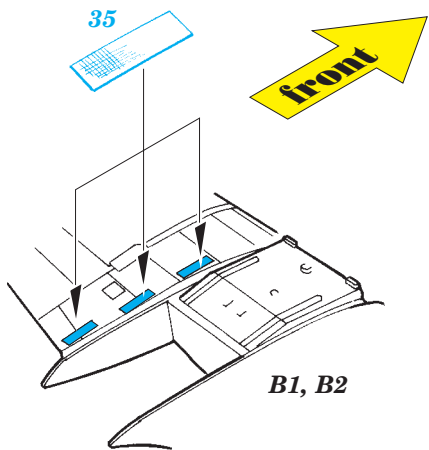

Su-2 exterior

eduard

48 805

1/48 scale detail set for ZVEZDA kit • sada detailů pro model 1/48 ZVEZDA

- APPLY EXPRESS MASK AND PAINT BEFORE GLUING
POUŽIT EXPRESS MASK NABARVIT PŘED SLEPENÍM
- SYMMETRICAL ASSEMBLY
SYMETRICKÁ MONTÁŽ
- REMOVE
ODSTRANIT
- GRIND
OBROUSIT
- DRILL HOLE
VRTAT OTVOR
- COLORED ETCHED PARTS
LEPTANÉ BAREVNÉ DÍLY
- BEND
OHNOUT
- OPTION
VOLBA
- REPLACE
NAHRADIT

ORIGINAL KIT PARTS
PŮVODNÍ DÍLY STAVEBNICE
 PHOTO-ETCHED PARTS
LEPTANÉ DÍLY
 PARTS TO BE REMOVED
DÍLY K ODSTRANĚNÍ
 FILL
TMELIT

*For further detail sets look for **eduard** FE 678+49 678 Su-2 interior (not included in this set)*