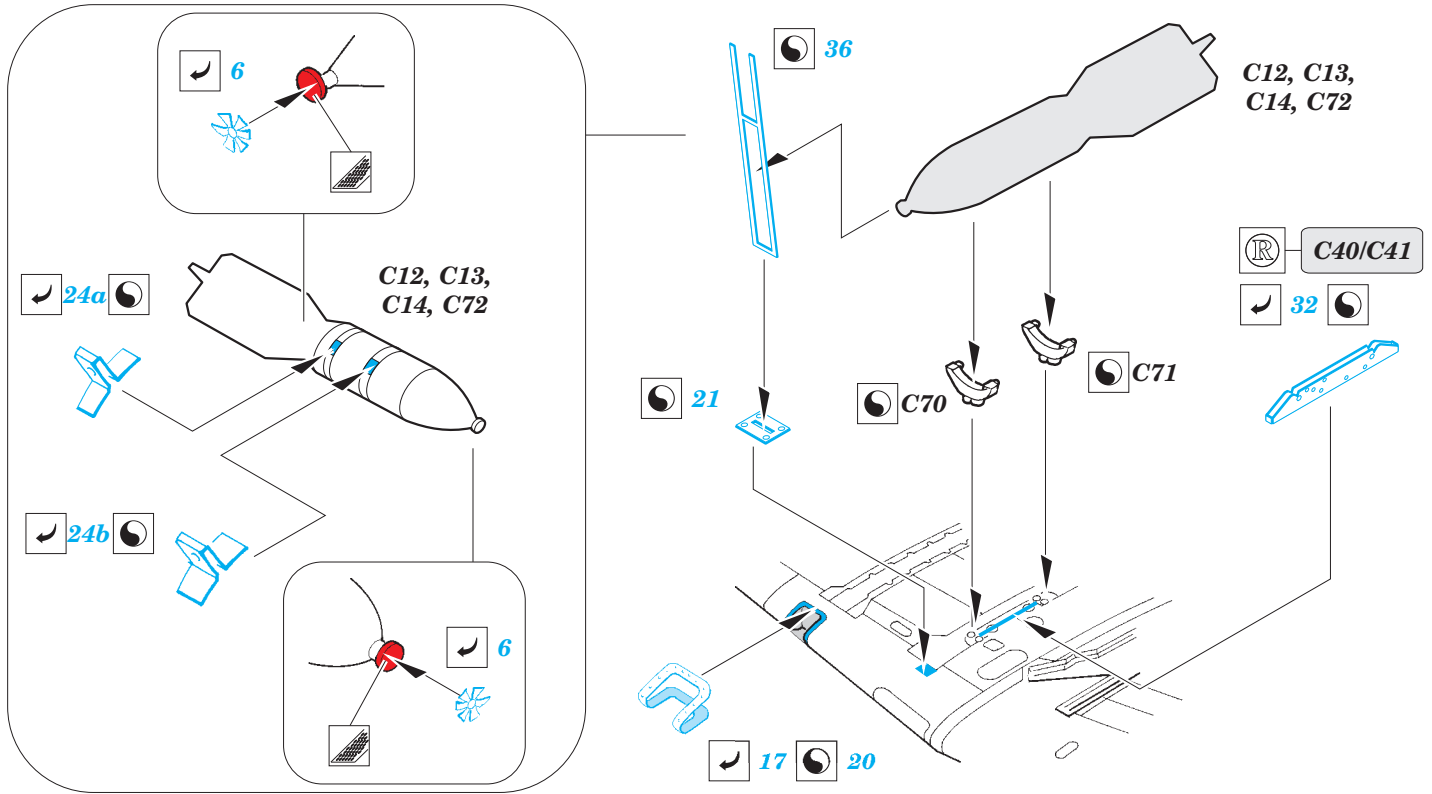

Su-2 exterior

eduard

48 805

1/48 scale detail set for ZVEZDA kit • sada detailů pro model 1/48 ZVEZDA

- APPLY EXPRESS MASK AND PAINT BEFORE GLUING
POUŽIT EXPRESS MASK NABARVIT PŘED SLEPENÍM
- SYMMETRICAL ASSEMBLY
SYMETRICKÁ MONTÁŽ
- REMOVE
ODSTRANIT
- GRIND
OBROUSIT
- DRILL HOLE
VRTAT OTVOR
- COLORED ETCHED PARTS
LEPTANÉ BAREVNÉ DÍLY
- BEND
OHNOUT
- OPTION
VOLBA
- REPLACE
NAHRADIT

ORIGINAL KIT PARTS
PŮVODNÍ DÍLY STAVEBNICE
 PHOTO-ETCHED PARTS
LEPTANÉ DÍLY
 PARTS TO BE REMOVED
DÍLY K ODSTRANĚNÍ
 FILL
TMELIT

*For further detail sets look for **eduard** FE 678+49 678 Su-2 interior (not included in this set)*

*For further detail sets look for **eduard** 48 806 Su-2 landing flaps (not included in this set)*