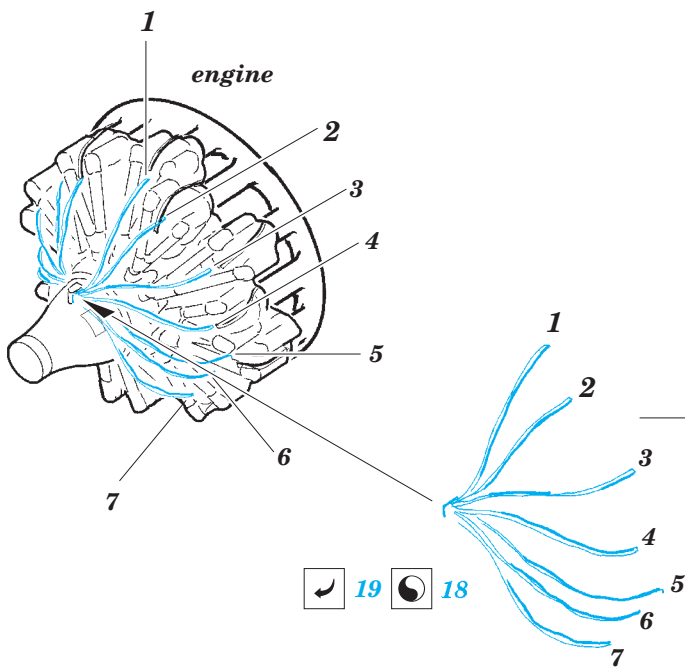

Su-2 exterior

eduard

48 805

1/48 scale detail set for ZVEZDA kit • sada detailů pro model 1/48 ZVEZDA

- APPLY EXPRESS MASK AND PAINT BEFORE GLUING
POUŽIT EXPRESS MASK NABARVIT PŘED SLEPENÍM
- SYMMETRICAL ASSEMBLY
SYMETRICKÁ MONTÁŽ
- REMOVE
ODSTRANIT
- GRIND
OBROUSIT
- DRILL HOLE
VRTAT OTVOR
- COLORED ETCHED PARTS
LEPTANÉ BAREVNÉ DÍLY
- BEND
OHNOUT
- OPTION
VOLBA
- REPLACE
NAHRADIT

ORIGINAL KIT PARTS
PŮVODNÍ DÍLY STAVEBNICE
 PHOTO-ETCHED PARTS
LEPTANÉ DÍLY
 PARTS TO BE REMOVED
DÍLY K ODSTRANĚNÍ
 FILL
TMELIT

*For further detail sets look for **eduard** FE 678+49 678 Su-2 interior (not included in this set)*

*For further detail sets look for **eduard** 48 806 Su-2 landing flaps (not included in this set)*