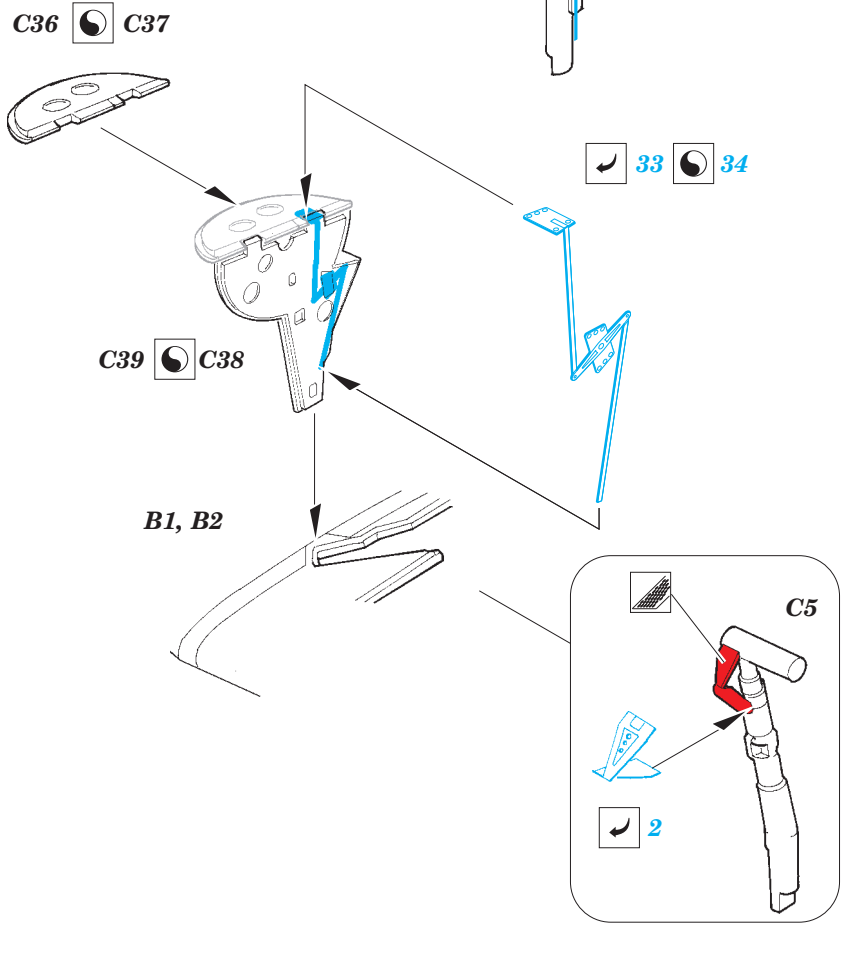

Su-2 exterior

eduard

48 805

1/48 scale detail set for ZVEZDA kit • sada detailů pro model 1/48 ZVEZDA

- APPLY EXPRESS MASK AND PAINT BEFORE GLUING
POUŽIT EXPRESS MASK NABARVIT PŘED SLEPENÍM
- SYMMETRICAL ASSEMBLY
SYMETRICKÁ MONTÁŽ
- REMOVE
ODSTRANIT
- GRIND
OBROUSIT
- DRILL HOLE
VRTAT OTVOR
- COLORED ETCHED PARTS
LEPTANÉ BAREVNÉ DÍLY
- BEND
OHNOUT
- OPTION
VOLBA
- REPLACE
NAHRADIT

ORIGINAL KIT PARTS
PŮVODNÍ DÍLY STAVEBNICE
 PHOTO-ETCHED PARTS
LEPTANÉ DÍLY
 PARTS TO BE REMOVED
DÍLY K ODSTRANĚNÍ
 FILL
TMELIT

*For further detail sets look for **eduard** FE 678+49 678 Su-2 interior (not included in this set)*

*For further detail sets look for **eduard** 48 806 Su-2 landing flaps (not included in this set)*