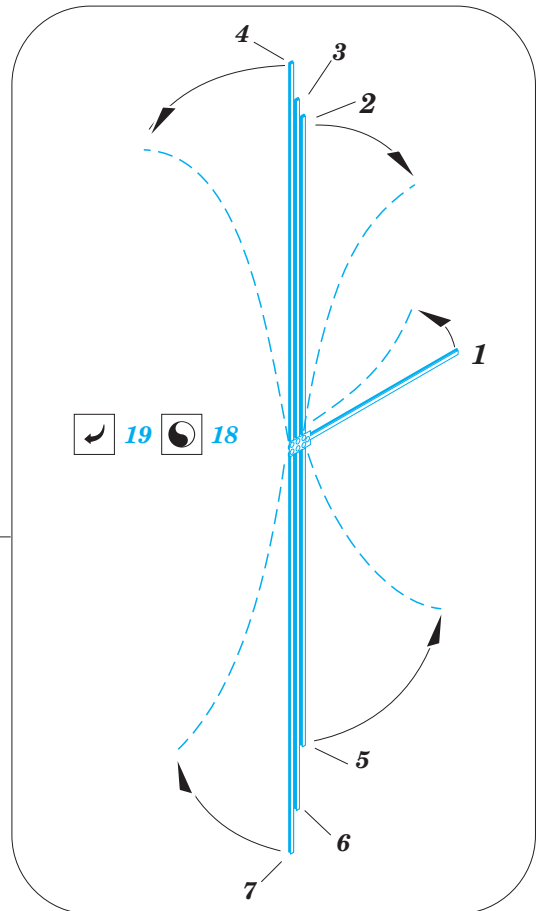

Su-2 exterior

eduard

48 805

1/48 scale detail set for ZVEZDA kit • sada detailů pro model 1/48 ZVEZDA

- APPLY EXPRESS MASK AND PAINT BEFORE GLUING
POUŽIT EXPRESS MASK NABARVIT PŘED SLEPENÍM
- SYMMETRICAL ASSEMBLY
SYMETRICKÁ MONTÁŽ
- REMOVE
ODSTRANIT
- GRIND
OBROUSIT
- DRILL HOLE
VRTAT OTVOR
- COLORED ETCHED PARTS
LEPTANÉ BAREVNÉ DÍLY
- BEND
OHNOUT
- OPTION
VOLBA
- REPLACE
NAHRADIT

ORIGINAL KIT PARTS
PŮVODNÍ DÍLY STAVEBNICE
 PHOTO-ETCHED PARTS
LEPTANÉ DÍLY
 PARTS TO BE REMOVED
DÍLY K ODSTRANĚNÍ
 FILL
TMELIT

*For further detail sets look for **eduard** FE 678+49 678 Su-2 interior (not included in this set)*

*For further detail sets look for **eduard** 48 806 Su-2 landing flaps (not included in this set)*