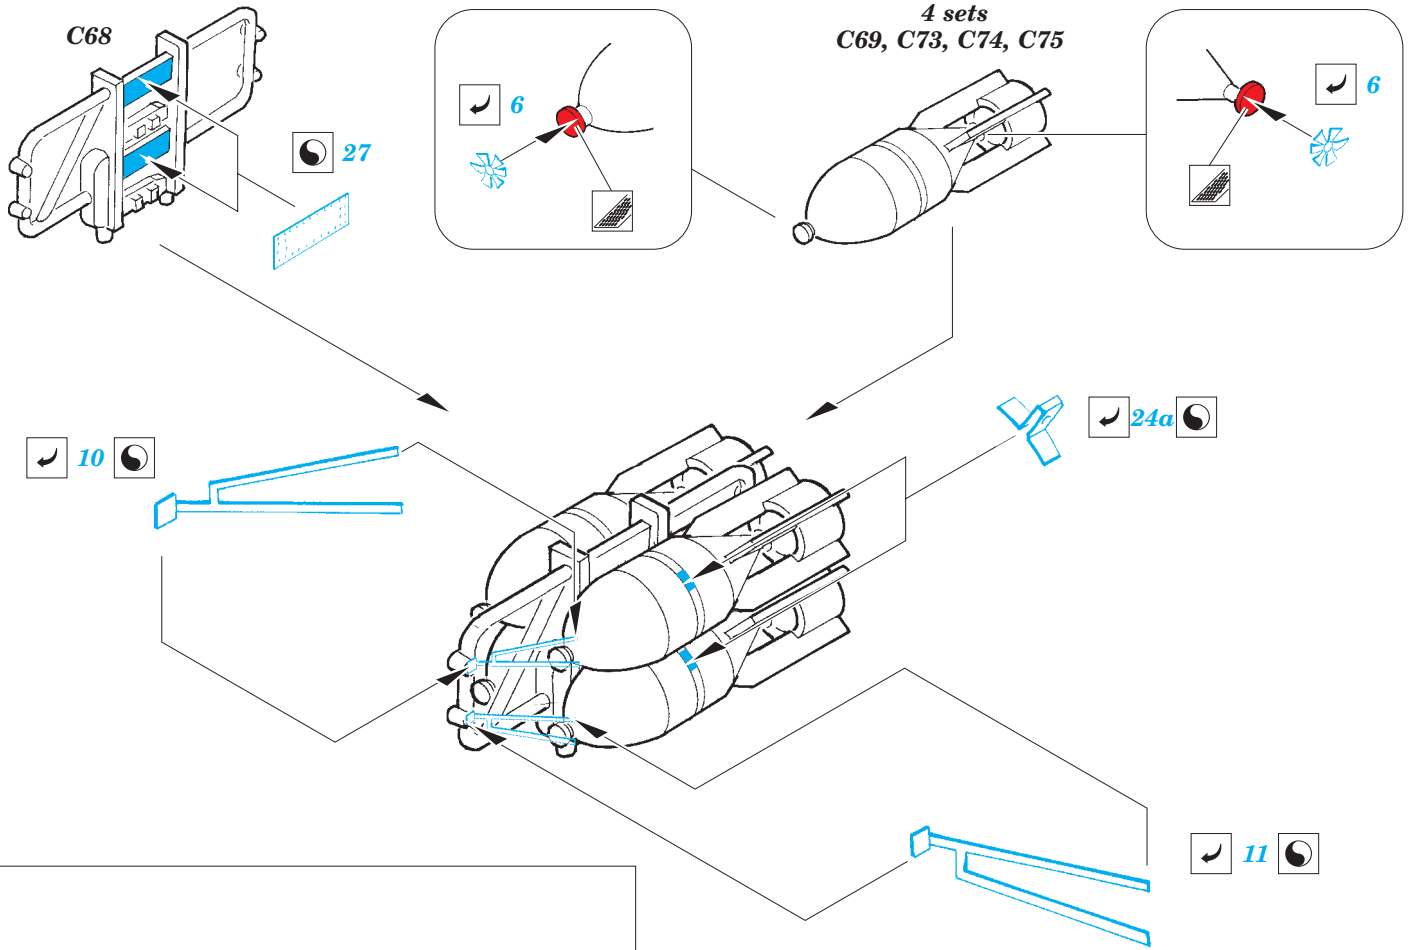

Su-2 exterior

eduard

48 805

1/48 scale detail set for ZVEZDA kit • sada detailů pro model 1/48 ZVEZDA

- APPLY EXPRESS MASK AND PAINT BEFORE GLUING
POUŽIT EXPRESS MASK NABARVIT PŘED SLEPENÍM
- SYMMETRICAL ASSEMBLY
SYMETRICKÁ MONTÁŽ
- REMOVE
ODSTRANIT
- GRIND
OBROUSIT
- DRILL HOLE
VRTAT OTVOR
- COLORED ETCHED PARTS
LEPTANÉ BAREVNÉ DÍLY
- BEND
OHNOUT
- OPTION
VOLBA
- REPLACE
NAHRADIT

ORIGINAL KIT PARTS
PŮVODNÍ DÍLY STAVEBNICE
 PHOTO-ETCHED PARTS
LEPTANÉ DÍLY
 PARTS TO BE REMOVED
DÍLY K ODSTRANĚNÍ
 FILL
TMELIT

*For further detail sets look for **eduard** FE 678+49 678 Su-2 interior (not included in this set)*

*For further detail sets look for **eduard** 48 806 Su-2 landing flaps (not included in this set)*