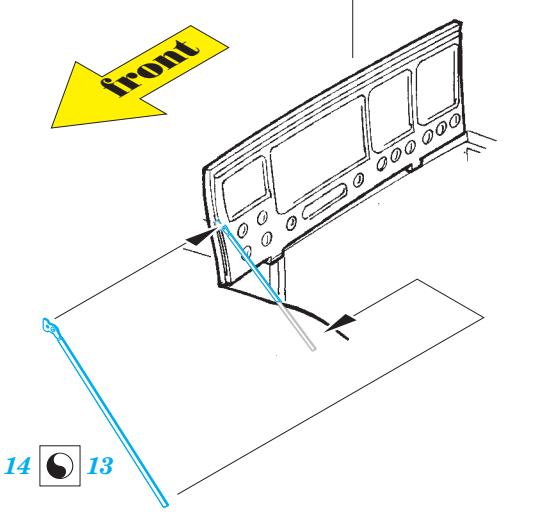

Su-2 exterior

eduard

48 805

1/48 scale detail set for ZVEZDA kit • sada detailů pro model 1/48 ZVEZDA

- APPLY EXPRESS MASK AND PAINT BEFORE GLUING
POUŽIT EXPRESS MASK NABARVIT PŘED SLEPENÍM
- SYMMETRICAL ASSEMBLY
SYMETRICKÁ MONTÁŽ
- REMOVE
ODSTRANIT
- GRIND
OBROUSIT
- DRILL HOLE
VRTAT OTVOR
- COLORED ETCHED PARTS
LEPTANÉ BAREVNÉ DÍLY
- BEND
OHNOUT
- OPTION
VOLBA
- REPLACE
NAHRADIT

ORIGINAL KIT PARTS
PŮVODNÍ DÍLY STAVEBNICE
 PHOTO-ETCHED PARTS
LEPTANÉ DÍLY
 PARTS TO BE REMOVED
DÍLY K ODSTRANĚNÍ
 FILL
TMELIT

*For further detail sets look for **eduard** FE 678+49 678 Su-2 interior (not included in this set)*