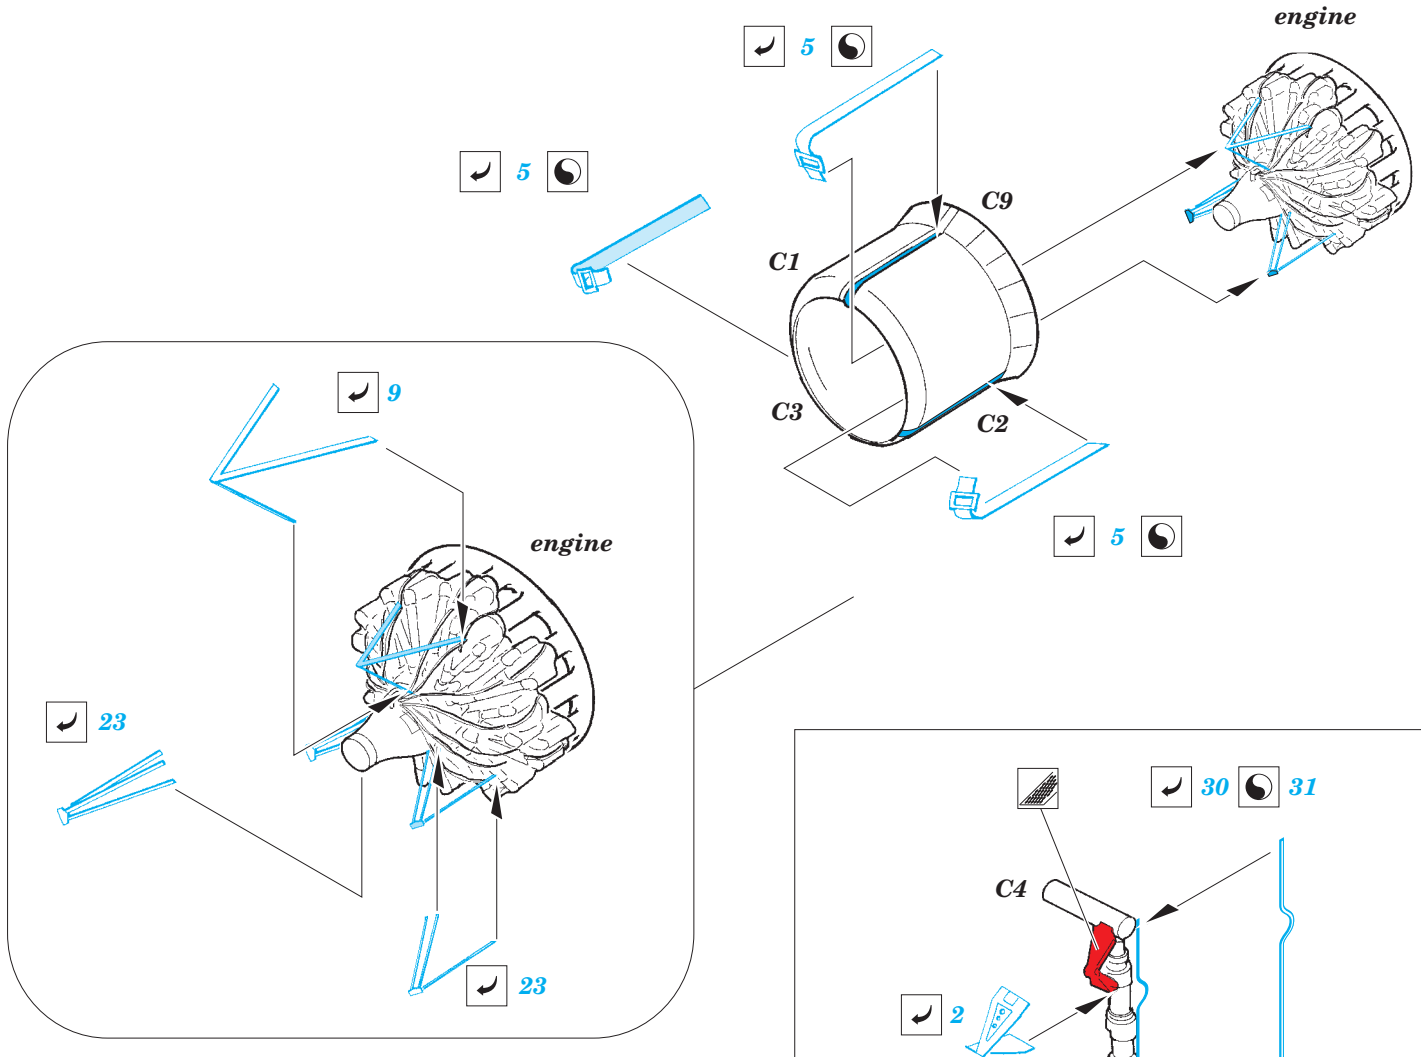

Su-2 exterior

eduard

48 805

1/48 scale detail set for ZVEZDA kit • sada detailů pro model 1/48 ZVEZDA

- APPLY EXPRESS MASK AND PAINT BEFORE GLUING
POUŽIT EXPRESS MASK NABARVIT PŘED SLEPENÍM
- SYMMETRICAL ASSEMBLY
SYMETRICKÁ MONTÁŽ
- REMOVE
ODSTRANIT
- GRIND
OBROUSIT
- DRILL HOLE
VRTAT OTVOR
- COLORED ETCHED PARTS
LEPTANÉ BAREVNÉ DÍLY
- BEND
OHNOUT
- OPTION
VOLBA
- REPLACE
NAHRADIT

ORIGINAL KIT PARTS
PŮVODNÍ DÍLY STAVEBNICE
 PHOTO-ETCHED PARTS
LEPTANÉ DÍLY
 PARTS TO BE REMOVED
DÍLY K ODSTRANĚNÍ
 FILL
TMELIT

*For further detail sets look for **eduard** FE 678+49 678 Su-2 interior (not included in this set)*

*For further detail sets look for **eduard** 48 806 Su-2 landing flaps (not included in this set)*