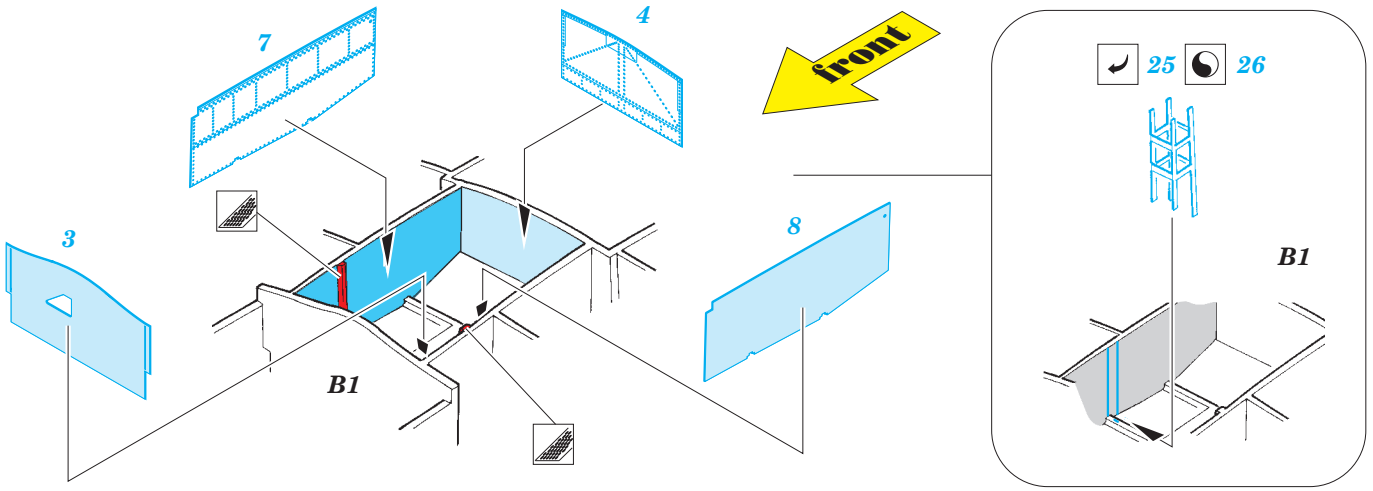

Su-2 exterior

eduard

48 805

1/48 scale detail set for ZVEZDA kit • sada detailů pro model 1/48 ZVEZDA

- APPLY EXPRESS MASK AND PAINT BEFORE GLUING
POUŽIT EXPRESS MASK NABARVIT PŘED SLEPENÍM
- SYMMETRICAL ASSEMBLY
SYMETRICKÁ MONTÁŽ
- REMOVE
ODSTRANIT
- GRIND
OBROUSIT
- DRILL HOLE
VRTAT OTVOR
- COLORED ETCHED PARTS
LEPTANÉ BAREVNÉ DÍLY
- BEND
OHNOUT
- OPTION
VOLBA
- REPLACE
NAHRADIT

ORIGINAL KIT PARTS
PŮVODNÍ DÍLY STAVEBNICE
 PHOTO-ETCHED PARTS
LEPTANÉ DÍLY
 PARTS TO BE REMOVED
DÍLY K ODSTRANĚNÍ
 FILL
TMELIT

*For further detail sets look for **eduard** FE 678+49 678 Su-2 interior (not included in this set)*

*For further detail sets look for **eduard** 48 806 Su-2 landing flaps (not included in this set)*