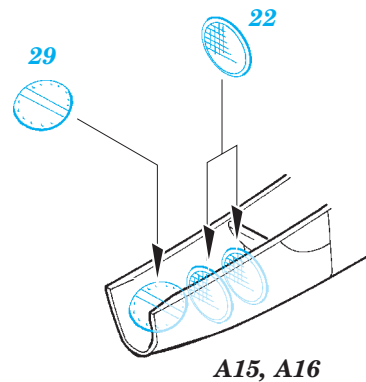

Su-2 exterior

eduard

48 805

1/48 scale detail set for ZVEZDA kit • sada detailů pro model 1/48 ZVEZDA

- APPLY EXPRESS MASK AND PAINT BEFORE GLUING
POUŽIT EXPRESS MASK NABARVIT PŘED SLEPENÍM
- SYMMETRICAL ASSEMBLY
SYMETRICKÁ MONTÁŽ
- REMOVE
ODSTRANIT
- GRIND
OBROUSIT
- DRILL HOLE
VRTAT OTVOR
- COLORED ETCHED PARTS
LEPTANÉ BAREVNÉ DÍLY
- BEND
OHNOUT
- OPTION
VOLBA
- REPLACE
NAHRADIT

ORIGINAL KIT PARTS
PŮVODNÍ DÍLY STAVEBNICE
 PHOTO-ETCHED PARTS
LEPTANÉ DÍLY
 PARTS TO BE REMOVED
DÍLY K ODSTRANĚNÍ
 FILL
TMELIT

*For further detail sets look for **eduard** FE 678+49 678 Su-2 interior (not included in this set)*

*For further detail sets look for **eduard** 48 806 Su-2 landing flaps (not included in this set)*