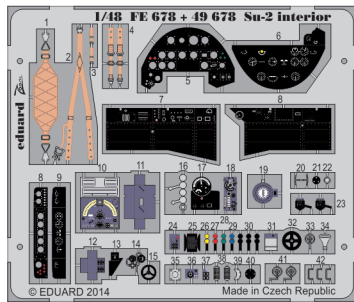

Su-2 exterior

eduard

48 805

1/48 scale detail set for ZVEZDA kit • sada detailů pro model 1/48 ZVEZDA

- APPLY EXPRESS MASK AND PAINT BEFORE GLUING
POUŽIT EXPRESS MASK NABARVIT PŘED SLEPENÍM
- SYMMETRICAL ASSEMBLY
SYMETRICKÁ MONTÁŽ
- REMOVE
ODSTRANIT
- GRIND
OBROUSIT
- DRILL HOLE
VRTAT OTVOR
- COLORED ETCHED PARTS
LEPTANÉ BAREVNÉ DÍLY
- BEND
OHNOUT
- OPTION
VOLBA
- REPLACE
NAHRADIT

ORIGINAL KIT PARTS
PŮVODNÍ DÍLY STAVEBNICE
 PHOTO-ETCHED PARTS
LEPTANÉ DÍLY
 PARTS TO BE REMOVED
DÍLY K ODSTRANĚNÍ
 FILL
TMELIT

*For further detail sets look for **eduard** FE 678+49 678 Su-2 interior (not included in this set)*

*For further detail sets look for **eduard** 48 806 Su-2 landing flaps (not included in this set)*