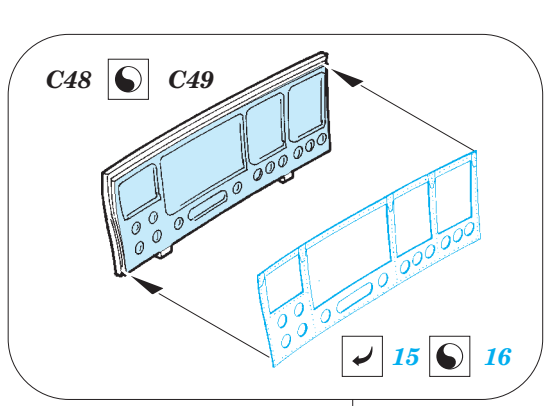

Su-2 exterior

eduard

48 805

1/48 scale detail set for ZVEZDA kit • sada detailů pro model 1/48 ZVEZDA

- APPLY EXPRESS MASK AND PAINT BEFORE GLUING
POUŽIT EXPRESS MASK NABARVIT PŘED SLEPENÍM
- SYMMETRICAL ASSEMBLY
SYMETRICKÁ MONTÁŽ
- REMOVE
ODSTRANIT
- GRIND
OBROUSIT
- DRILL HOLE
VRTAT OTVOR
- COLORED ETCHED PARTS
LEPTANÉ BAREVNÉ DÍLY
- BEND
OHNOUT
- OPTION
VOLBA
- REPLACE
NAHRADIT

ORIGINAL KIT PARTS
PŮVODNÍ DÍLY STAVEBNICE
 PHOTO-ETCHED PARTS
LEPTANÉ DÍLY
 PARTS TO BE REMOVED
DÍLY K ODSTRANĚNÍ
 FILL
TMELIT

*For further detail sets look for **eduard** FE 678+49 678 Su-2 interior (not included in this set)*