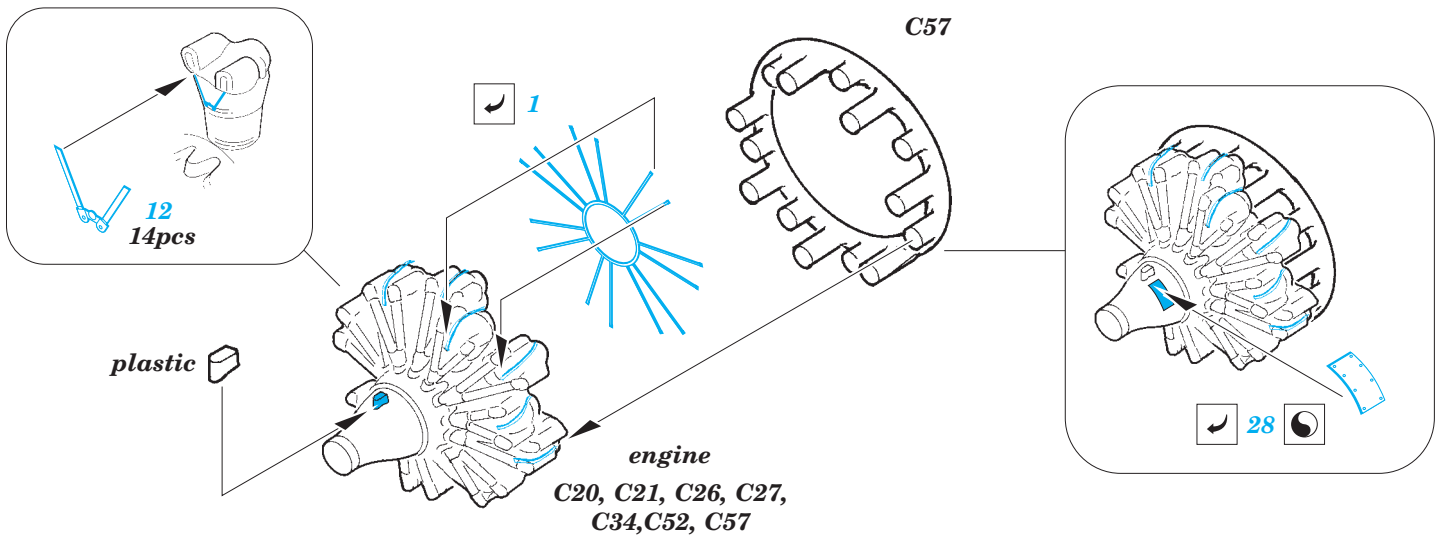

Su-2 exterior

eduard

48 805

1/48 scale detail set for ZVEZDA kit • sada detailů pro model 1/48 ZVEZDA

- APPLY EXPRESS MASK AND PAINT BEFORE GLUING
POUŽIT EXPRESS MASK NABARVIT PŘED SLEPENÍM
- SYMMETRICAL ASSEMBLY
SYMETRICKÁ MONTÁŽ
- REMOVE
ODSTRANIT
- GRIND
OBROUSIT
- DRILL HOLE
VRTAT OTVOR
- COLORED ETCHED PARTS
LEPTANÉ BAREVNÉ DÍLY
- BEND
OHNOUT
- OPTION
VOLBA
- REPLACE
NAHRADIT

ORIGINAL KIT PARTS
PŮVODNÍ DÍLY STAVEBNICE
 PHOTO-ETCHED PARTS
LEPTANÉ DÍLY
 PARTS TO BE REMOVED
DÍLY K ODSTRANĚNÍ
 FILL
TMELIT

*For further detail sets look for **eduard** FE 678+49 678 Su-2 interior (not included in this set)*

*For further detail sets look for **eduard** 48 806 Su-2 landing flaps (not included in this set)*