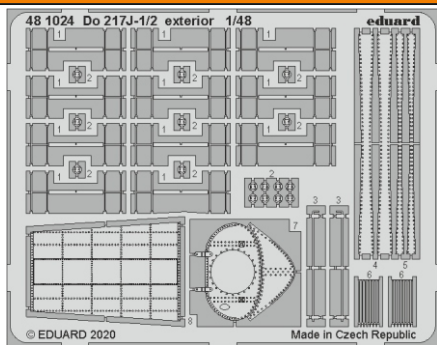

# Do 217J-1/2 exterior

eduard

48 1024

1/48

detail set for 1/48 ICM kit • sada detailů pro stavebnici 1/48 ICM

- APPLY EXPRESS MASK AND PAINT BEFORE GLUING  
POUŽIT EXPRESS MASK NABARVIT PŘED SLEPENÍM
- SYMMETRICAL ASSEMBLY  
SYMETRICKÁ MONTÁŽ
- REMOVE  
ODSTRANIT
- GRIND  
OBROUSIT
- DRILL HOLE  
VRTAT OTVOR
- BEND  
OHNOUT
- OPTION  
VOLBA
- REPLACE  
NAHRADIT
- 1** COLORED ETCHED PARTS  
LEPTANÉ BAREVNÉ DÍLY
- 1** ETCHED PARTS  
LEPTANÉ NEBAREVNÉ DÍLY
- 1** ORIGINAL KIT PARTS  
PŮVODNÍ DÍLY STAVEBNICE